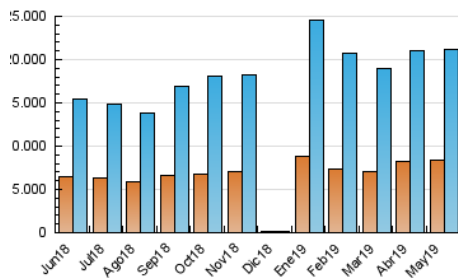

### 3. Por día del mes (Nacional e Internacional)

Día	N. únicos	Visitas	Páginas	Día	N. únicos	Visitas	Páginas	Día	N. únicos	Visitas	Páginas
1	550.795	732.039	1.310.548	11	524.728	646.222	1.159.099	21	536.735	693.009	1.280.796
2	460.225	583.150	1.103.648	12	588.457	720.531	1.272.195	22	571.935	718.558	1.328.790
3	537.683	659.931	1.159.664	13	611.124	765.397	1.365.929	23	618.386	785.527	1.379.647
4	504.668	612.845	1.053.306	14	543.818	694.044	1.301.191	24	581.841	723.545	1.277.301
5	545.827	676.107	1.192.573	15	503.814	626.068	1.168.916	25	436.226	546.841	973.134
6	616.075	757.417	1.322.530	16	488.980	607.243	1.114.050	26	537.710	741.755	1.354.904
7	570.663	715.171	1.273.678	17	408.781	507.381	980.696	27	628.232	844.810	1.658.536
8	643.452	799.428	1.356.411	18	458.274	562.306	1.024.554	28	527.266	681.636	1.320.411
9	607.843	764.410	1.344.783	19	568.818	691.687	1.242.667	29	535.407	689.928	1.371.374
10	564.313	707.456	1.225.300	20	505.288	627.525	1.199.532	30	567.235	731.923	1.341.853
								31	474.881	599.898	1.105.491

4. Gráficas (Nacional e Internacional)

4.1 Por día de la semana (promedio)

N. únicos / Visitas (x 100)

Páginas (x 100)

4.2 Por franja horaria (promedio)

Visitas (x 1000)

Páginas (x 1000)

4.3 Por meses

N. únicos / Visitas (x 1000)

Páginas (x 1000)