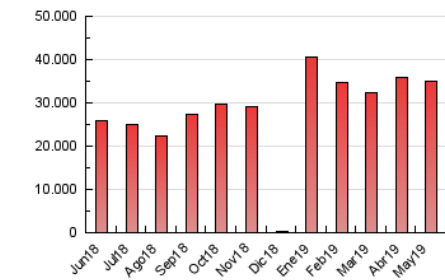

#### 3. Por día del mes (Nacional)

Día	N. únicos	Visitas	Páginas	Día	N. únicos	Visitas	Páginas	Día	N. únicos	Visitas	Páginas
1	470.269	639.292	1.169.919	11	472.844	587.025	1.061.385	21	482.237	629.515	1.176.225
2	392.413	505.996	980.876	12	531.096	655.552	1.169.477	22	517.268	655.343	1.223.886
3	453.218	566.365	1.020.311	13	551.310	697.021	1.256.282	23	563.150	721.374	1.275.767
4	406.782	506.489	904.084	14	488.228	629.914	1.194.056	24	526.882	660.321	1.175.437
5	459.873	581.410	1.052.678	15	450.808	565.241	1.066.307	25	392.736	496.686	894.228
6	528.630	660.608	1.178.317	16	435.236	545.741	1.013.927	26	487.387	680.427	1.254.581
7	490.727	626.233	1.140.040	17	360.504	451.907	888.170	27	567.140	770.816	1.525.439
8	542.178	688.423	1.197.799	18	412.334	509.756	939.674	28	470.388	615.490	1.207.526
9	534.296	681.773	1.218.898	19	513.093	628.510	1.141.714	29	480.054	625.603	1.257.643
10	508.352	642.767	1.122.052	20	446.133	560.100	1.090.008	30	511.446	667.105	1.233.971
								31	426.658	543.835	1.011.619

##### 4.1 Por día de la semana (promedio)

N. únicos / Visitas (x 100)

Páginas (x 100)

##### 4.2 Por franja horaria (promedio)

Visitas (x 1000)

Páginas (x 1000)

##### 4.3 Por meses

N. únicos / Visitas (x 1000)

Páginas (x 1000)