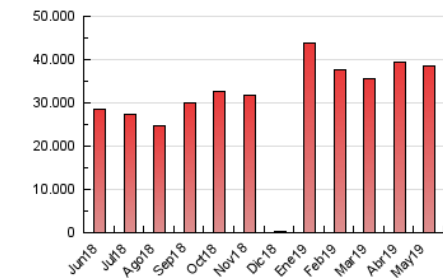

### 3. Por día del mes (Nacional e Internacional)

Día	N. únicos	Visitas	Páginas	Día	N. únicos	Visitas	Páginas	Día	N. únicos	Visitas	Páginas
1	550.795	732.039	1.310.548	11	524.728	646.222	1.159.099	21	536.735	693.009	1.280.796
2	460.225	583.150	1.103.648	12	588.457	720.531	1.272.195	22	571.935	718.558	1.328.790
3	537.683	659.931	1.159.664	13	611.124	765.397	1.365.929	23	618.386	785.527	1.379.647
4	504.668	612.845	1.053.306	14	543.818	694.044	1.301.191	24	581.841	723.545	1.277.301
5	545.827	676.107	1.192.573	15	503.814	626.068	1.168.916	25	436.226	546.841	973.134
6	616.075	757.417	1.322.530	16	488.980	607.243	1.114.050	26	537.710	741.755	1.354.904
7	570.663	715.171	1.273.678	17	408.781	507.381	980.696	27	628.232	844.810	1.658.536
8	643.452	799.428	1.356.411	18	458.274	562.306	1.024.554	28	527.266	681.636	1.320.411
9	607.843	764.410	1.344.783	19	568.818	691.687	1.242.667	29	535.407	689.928	1.371.374
10	564.313	707.456	1.225.300	20	505.288	627.525	1.199.532	30	567.235	731.923	1.341.853
								31	474.881	599.898	1.105.491

4. Gráficas (Nacional e Internacional)

4.1 Por día de la semana (promedio)

N. únicos / Visitas (x 100)

Páginas (x 100)

4.2 Por franja horaria (promedio)

Visitas (x 1000)

Páginas (x 1000)

4.3 Por meses

N. únicos / Visitas (x 1000)

Páginas (x 1000)