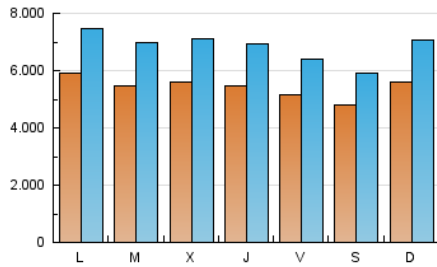

4. Gráficas (Nacional e Internacional)

4.1 Por día de la semana (promedio)

N. únicos / Visitas (x 100)