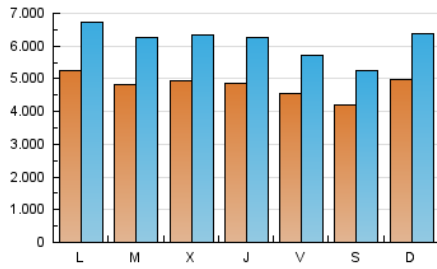

4. Gráficas (Nacional)

4.1 Por día de la semana (promedio)

N. únicos / Visitas (x 100)