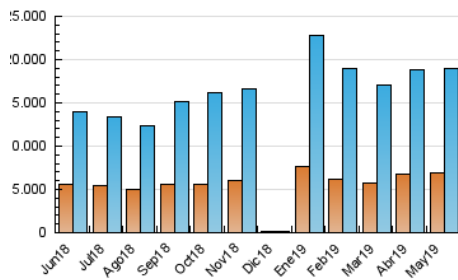

##### 4.1 Por día de la semana (promedio)

N. únicos / Visitas (x 100)

Páginas (x 100)

##### 4.2 Por franja horaria (promedio)

Visitas (x 1000)

Páginas (x 1000)

##### 4.3 Por meses

N. únicos / Visitas (x 1000)

Páginas (x 1000)