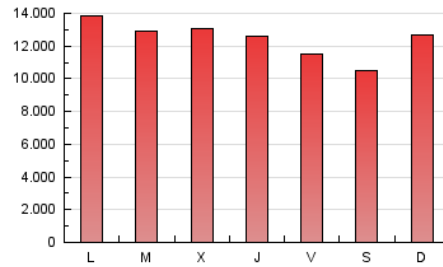

### 1. Cifras totales y promedios (Nacional e Internacional)

MES - AÑO	NAVEGADORES UNICOS	VISITAS	PAGINAS
Mayo - 2019	8.382.858	21.213.788	38.563.507
<b>PROMEDIO DIARIO</b>	<b>542.564</b>	<b>684.316</b>	<b>1.243.984</b>
<b>PROMEDIO LUNES-VIERNES</b>	550.207	696.326	1.273.525
<b>PROMEDIO SABADO-DOMINGO</b>	520.589	649.787	1.159.054
<b>PAGINAS / VISITAS</b>	1,82		
<b>DURACION MEDIA VISITAS</b>	0:02:39		
<b>DURACION MEDIA PAGINAS</b>	0:01:27		

### 3. Por día del mes (Nacional e Internacional)

Día	N. únicos	Visitas	Páginas	Día	N. únicos	Visitas	Páginas	Día	N. únicos	Visitas	Páginas
1	550.795	732.039	1.310.548	11	524.728	646.222	1.159.099	21	536.735	693.009	1.280.796
2	460.225	583.150	1.103.648	12	588.457	720.531	1.272.195	22	571.935	718.558	1.328.790
3	537.683	659.931	1.159.664	13	611.124	765.397	1.365.929	23	618.386	785.527	1.379.647
4	504.668	612.845	1.053.306	14	543.818	694.044	1.301.191	24	581.841	723.545	1.277.301
5	545.827	676.107	1.192.573	15	503.814	626.068	1.168.916	25	436.226	546.841	973.134
6	616.075	757.417	1.322.530	16	488.980	607.243	1.114.050	26	537.710	741.755	1.354.904
7	570.663	715.171	1.273.678	17	408.781	507.381	980.696	27	628.232	844.810	1.658.536
8	643.452	799.428	1.356.411	18	458.274	562.306	1.024.554	28	527.266	681.636	1.320.411
9	607.843	764.410	1.344.783	19	568.818	691.687	1.242.667	29	535.407	689.928	1.371.374
10	564.313	707.456	1.225.300	20	505.288	627.525	1.199.532	30	567.235	731.923	1.341.853
								31	474.881	599.898	1.105.491

4. Gráficas (Nacional e Internacional)

4.1 Por día de la semana (promedio)

N. únicos / Visitas (x 100)

Páginas (x 100)

4.2 Por franja horaria (promedio)

Visitas (x 1000)

Páginas (x 1000)

4.3 Por meses