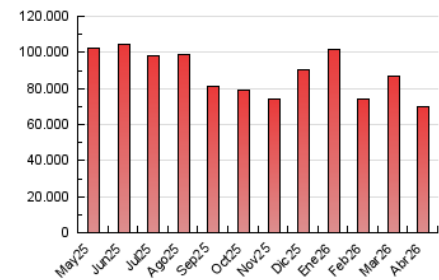

Páginas (x 1000)