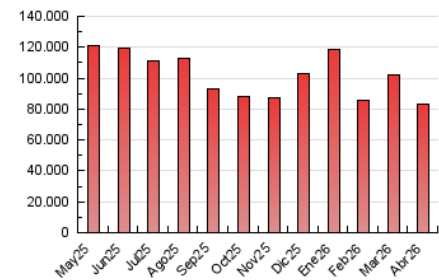

Páginas (x 1000)