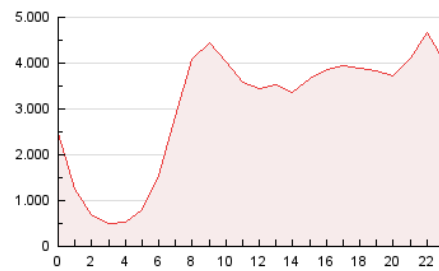

2. Secciones (Nacional)

	PAGINAS	%
HOME	16.966.734	24.33 %
RESTO	52.758.992	75.67 %

3. Por día del mes (Nacional)

Día	N. únicos	Visitas	Páginas	Día	N. únicos	Visitas	Páginas	Día	N. únicos	Visitas	Páginas
1	1.171.668	1.639.705	2.301.994	11	1.471.593	2.168.686	2.734.755	21	1.160.229	1.705.071	2.279.196
2	1.155.657	1.644.784	2.226.347	12	1.614.579	2.353.950	3.002.474	22	1.100.861	1.543.517	2.166.582
3	1.196.269	1.719.177	2.282.012	13	1.413.544	2.058.886	2.765.871	23	1.231.905	1.674.354	2.343.623
4	1.102.664	1.527.001	2.058.018	14	1.363.141	2.007.206	2.690.929	24	994.992	1.382.419	1.987.226
5	1.202.780	1.751.150	2.359.136	15	1.164.549	1.620.532	2.288.380	25	1.019.021	1.478.908	1.985.274
6	1.382.661	1.959.669	2.660.940	16	1.014.485	1.500.924	2.089.533	26	1.300.214	1.863.402	2.427.888
7	1.286.221	1.932.597	2.557.706	17	923.081	1.292.546	1.885.093	27	1.279.160	1.835.972	2.427.925
8	1.286.825	1.812.930	2.504.369	18	1.062.480	1.492.881	2.041.940	28	1.043.968	1.498.892	2.165.256
9	1.147.157	1.606.998	2.268.196	19	1.147.075	1.645.236	2.217.217	29	1.255.133	1.847.770	2.483.556
10	1.204.989	1.687.284	2.328.241	20	1.041.363	1.468.511	2.130.288	30	990.261	1.420.847	2.065.761

4. Gráficas (Nacional)

4.1 Por día de la semana (promedio)

N. únicos / Visitas (x 100)

Páginas (x 100)

4.2 Por franja horaria (promedio)

Visitas_ (x 1000)

Páginas (x 1000)

4.3 Por meses

N. únicos / Visitas (x 1000)

Páginas (x 1000)

5. Observaciones

Este Medio Electrónico de Comunicación ha sido medido por la herramienta Google Analytics de Google (GA4).

6. Definiciones básicas (Para más información ver Normas Técnicas para el Control de los Medios Electrónicos de Comunicación)