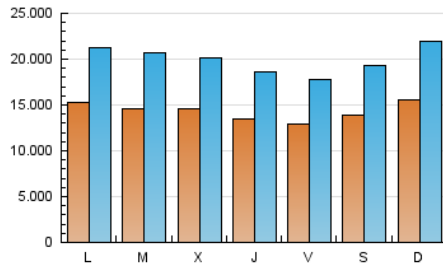

1. Cifras totales y promedios (Nacional e Internacional)

MES - AÑO	NAVEGADORES UNICOS	VISITAS	PAGINAS
Abril - 2026	19.785.501	59.728.600	82.992.267
PROMEDIO DIARIO	1.430.640	1.991.064	2.766.409
PROMEDIO LUNES-VIERNES	1.414.625	1.965.223	2.761.914
PROMEDIO SABADO-DOMINGO	1.474.682	2.062.129	2.778.770
PAGINAS / VISITAS	1,39		
DURACION MEDIA VISITAS	0:02:44		
TIEMPO INTERACCIÓN MEDIO	0:05:00		

2. Secciones (Nacional e Internacional)

	PAGINAS	%
HOME	18.449.939	22.23 %
RESTO	64.542.328	77.77 %

3. Por día del mes (Nacional e Internacional)

Día	N. únicos	Visitas	Páginas	Día	N. únicos	Visitas	Páginas	Día	N. únicos	Visitas	Páginas
1	1.418.446	1.953.171	2.733.137	11	1.716.451	2.449.434	3.159.297	21	1.468.143	2.068.891	2.810.824
2	1.456.060	2.020.190	2.712.816	12	1.917.910	2.702.892	3.500.308	22	1.405.627	1.909.816	2.721.394
3	1.487.630	2.064.767	2.768.751	13	1.686.587	2.357.760	3.244.515	23	1.481.305	1.963.154	2.811.995
4	1.372.211	1.867.261	2.484.832	14	1.613.251	2.282.581	3.145.690	24	1.185.071	1.635.181	2.381.779
5	1.466.895	2.073.642	2.813.520	15	1.396.454	1.919.347	2.736.572	25	1.207.290	1.683.057	2.357.200
6	1.683.828	2.329.093	3.182.035	16	1.221.039	1.753.587	2.500.415	26	1.495.318	2.078.788	2.849.621
7	1.535.283	2.231.975	3.023.635	17	1.080.457	1.477.680	2.209.232	27	1.468.320	2.050.631	2.841.670
8	1.556.850	2.143.928	2.979.746	18	1.255.928	1.725.635	2.412.745	28	1.211.358	1.688.098	2.546.384
9	1.369.603	1.878.420	2.674.616	19	1.365.455	1.916.320	2.652.639	29	1.486.982	2.122.183	2.951.844
10	1.420.927	1.948.451	2.721.276	20	1.290.320	1.747.328	2.589.792	30	1.198.199	1.688.673	2.473.987

4. Gráficas (Nacional e Internacional)

4.1 Por día de la semana (promedio)

N. únicos / Visitas (x 100)

Páginas (x 100)

4.2 Por franja horaria (promedio)

Visitas_ (x 1000)

Páginas (x 1000)

4.3 Por meses