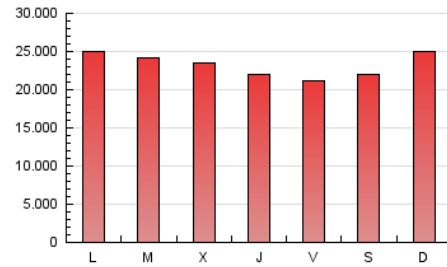

1. Cifras totales y promedios (Nacional)

MES - AÑO	NAVEGADORES UNICOS	VISITAS	PAGINAS
Abril - 2026	14.563.226	50.896.498	69.725.726
PROMEDIO DIARIO	1.190.951	1.704.727	2.324.191
PROMEDIO LUNES-VIERNES	1.173.096	1.675.481	2.313.592
PROMEDIO SABADO-DOMINGO	1.240.051	1.785.152	2.353.338
PAGINAS / VISITAS	1,36		
DURACION MEDIA VISITAS	0:02:51		
TIEMPO INTERACCIÓN MEDIO	0:06:12		

2. Secciones (Nacional)

	PAGINAS	%
HOME	16.966.734	24.33 %
RESTO	52.758.992	75.67 %

3. Por día del mes (Nacional)

Día	N. únicos	Visitas	Páginas	Día	N. únicos	Visitas	Páginas	Día	N. únicos	Visitas	Páginas
1	1.171.668	1.639.705	2.301.994	11	1.471.593	2.168.686	2.734.755	21	1.160.229	1.705.071	2.279.196
2	1.155.657	1.644.784	2.226.347	12	1.614.579	2.353.950	3.002.474	22	1.100.861	1.543.517	2.166.582
3	1.196.269	1.719.177	2.282.012	13	1.413.544	2.058.886	2.765.871	23	1.231.905	1.674.354	2.343.623
4	1.102.664	1.527.001	2.058.018	14	1.363.141	2.007.206	2.690.929	24	994.992	1.382.419	1.987.226
5	1.202.780	1.751.150	2.359.136	15	1.164.549	1.620.532	2.288.380	25	1.019.021	1.478.908	1.985.274
6	1.382.661	1.959.669	2.660.940	16	1.014.485	1.500.924	2.089.533	26	1.300.214	1.863.402	2.427.888
7	1.286.221	1.932.597	2.557.706	17	923.081	1.292.546	1.885.093	27	1.279.160	1.835.972	2.427.925
8	1.286.825	1.812.930	2.504.369	18	1.062.480	1.492.881	2.041.940	28	1.043.968	1.498.892	2.165.256
9	1.147.157	1.606.998	2.268.196	19	1.147.075	1.645.236	2.217.217	29	1.255.133	1.847.770	2.483.556
10	1.204.989	1.687.284	2.328.241	20	1.041.363	1.468.511	2.130.288	30	990.261	1.420.847	2.065.761

4. Gráficas (Nacional)

4.1 Por día de la semana (promedio)

N. únicos / Visitas (x 100)

Páginas (x 100)

4.2 Por franja horaria (promedio)

Visitas_ (x 1000)

Páginas (x 1000)

4.3 Por meses