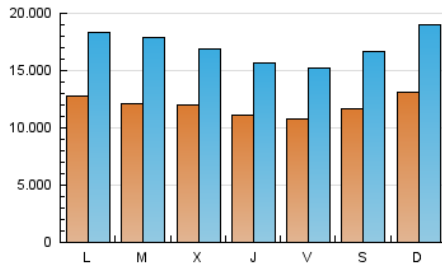

1. Cifras totales y promedios (Nacional)

MES - AÑO	NAVEGADORES UNICOS	VISITAS	PAGINAS
Abril - 2026	14.563.226	50.896.498	69.725.726
PROMEDIO DIARIO	1.190.951	1.704.727	2.324.191
PROMEDIO LUNES-VIERNES	1.173.096	1.675.481	2.313.592
PROMEDIO SABADO-DOMINGO	1.240.051	1.785.152	2.353.338
PAGINAS / VISITAS	1,36		
DURACION MEDIA VISITAS	0:02:51		
TIEMPO INTERACCIÓN MEDIO	0:06:12		

2. Secciones (Nacional)

	PAGINAS	%
HOME	16.966.734	24.33 %
RESTO	52.758.992	75.67 %

3. Por día del mes (Nacional)

Día	N. únicos	Visitas	Páginas	Día	N. únicos	Visitas	Páginas	Día	N. únicos	Visitas	Páginas
1	1.171.668	1.639.705	2.301.994	11	1.471.593	2.168.686	2.734.755	21	1.160.229	1.705.071	2.279.196
2	1.155.657	1.644.784	2.226.347	12	1.614.579	2.353.950	3.002.474	22	1.100.861	1.543.517	2.166.582
3	1.196.269	1.719.177	2.282.012	13	1.413.544	2.058.886	2.765.871	23	1.231.905	1.674.354	2.343.623
4	1.102.664	1.527.001	2.058.018	14	1.363.141	2.007.206	2.690.929	24	994.992	1.382.419	1.987.226
5	1.202.780	1.751.150	2.359.136	15	1.164.549	1.620.532	2.288.380	25	1.019.021	1.478.908	1.985.274
6	1.382.661	1.959.669	2.660.940	16	1.014.485	1.500.924	2.089.533	26	1.300.214	1.863.402	2.427.888
7	1.286.221	1.932.597	2.557.706	17	923.081	1.292.546	1.885.093	27	1.279.160	1.835.972	2.427.925
8	1.286.825	1.812.930	2.504.369	18	1.062.480	1.492.881	2.041.940	28	1.043.968	1.498.892	2.165.256
9	1.147.157	1.606.998	2.268.196	19	1.147.075	1.645.236	2.217.217	29	1.255.133	1.847.770	2.483.556
10	1.204.989	1.687.284	2.328.241	20	1.041.363	1.468.511	2.130.288	30	990.261	1.420.847	2.065.761

4. Gráficas (Nacional)

4.1 Por día de la semana (promedio)

N. únicos / Visitas (x 100)

Páginas (x 100)

4.2 Por franja horaria (promedio)

Visitas_ (x 1000)

Páginas (x 1000)

4.3 Por meses