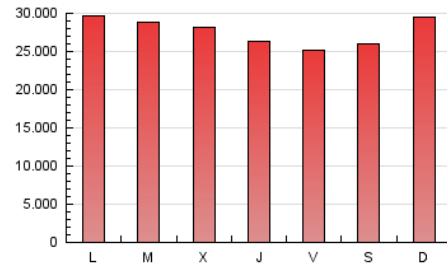

1. Cifras totales y promedios (Nacional e Internacional)

MES - AÑO	NAVEGADORES UNICOS	VISITAS	PAGINAS
Abril - 2026	19.785.501	59.728.600	82.992.267
PROMEDIO DIARIO	1.430.640	1.991.064	2.766.409
PROMEDIO LUNES-VIERNES	1.414.625	1.965.223	2.761.914
PROMEDIO SABADO-DOMINGO	1.474.682	2.062.129	2.778.770
PAGINAS / VISITAS	1,39		
DURACION MEDIA VISITAS	0:02:44		
TIEMPO INTERACCIÓN MEDIO	0:05:00		

2. Secciones (Nacional e Internacional)

	PAGINAS	%
HOME	18.449.939	22.23 %
RESTO	64.542.328	77.77 %

3. Por día del mes (Nacional e Internacional)

Día	N. únicos	Visitas	Páginas	Día	N. únicos	Visitas	Páginas	Día	N. únicos	Visitas	Páginas
1	1.418.446	1.953.171	2.733.137	11	1.716.451	2.449.434	3.159.297	21	1.468.143	2.068.891	2.810.824
2	1.456.060	2.020.190	2.712.816	12	1.917.910	2.702.892	3.500.308	22	1.405.627	1.909.816	2.721.394
3	1.487.630	2.064.767	2.768.751	13	1.686.587	2.357.760	3.244.515	23	1.481.305	1.963.154	2.811.995
4	1.372.211	1.867.261	2.484.832	14	1.613.251	2.282.581	3.145.690	24	1.185.071	1.635.181	2.381.779
5	1.466.895	2.073.642	2.813.520	15	1.396.454	1.919.347	2.736.572	25	1.207.290	1.683.057	2.357.200
6	1.683.828	2.329.093	3.182.035	16	1.221.039	1.753.587	2.500.415	26	1.495.318	2.078.788	2.849.621
7	1.535.283	2.231.975	3.023.635	17	1.080.457	1.477.680	2.209.232	27	1.468.320	2.050.631	2.841.670
8	1.556.850	2.143.928	2.979.746	18	1.255.928	1.725.635	2.412.745	28	1.211.358	1.688.098	2.546.384
9	1.369.603	1.878.420	2.674.616	19	1.365.455	1.916.320	2.652.639	29	1.486.982	2.122.183	2.951.844
10	1.420.927	1.948.451	2.721.276	20	1.290.320	1.747.328	2.589.792	30	1.198.199	1.688.673	2.473.987

4. Gráficas (Nacional e Internacional)

4.1 Por día de la semana (promedio)

N. únicos / Visitas (x 100)

Páginas (x 100)

4.2 Por franja horaria (promedio)

Visitas_ (x 1000)

Páginas (x 1000)

4.3 Por meses