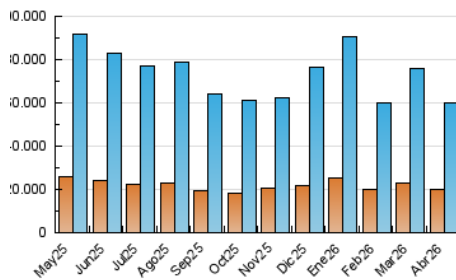

4.3 Por meses

N. únicos / Visitas (x 1000)