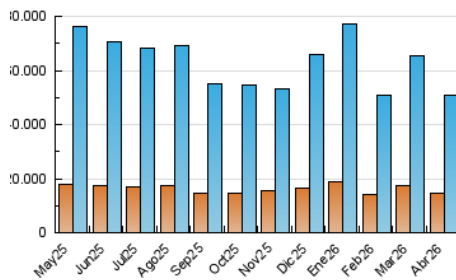

2. Secciones (Nacional)

	PAGINAS	%
HOME	16.966.734	24.33 %
RESTO	52.758.992	75.67 %

3. Por día del mes (Nacional)

Día	N. únicos	Visitas	Páginas	Día	N. únicos	Visitas	Páginas	Día	N. únicos	Visitas	Páginas
1	1.171.668	1.639.705	2.301.994	11	1.471.593	2.168.686	2.734.755	21	1.160.229	1.705.071	2.279.196
2	1.155.657	1.644.784	2.226.347	12	1.614.579	2.353.950	3.002.474	22	1.100.861	1.543.517	2.166.582
3	1.196.269	1.719.177	2.282.012	13	1.413.544	2.058.886	2.765.871	23	1.231.905	1.674.354	2.343.623
4	1.102.664	1.527.001	2.058.018	14	1.363.141	2.007.206	2.690.929	24	994.992	1.382.419	1.987.226
5	1.202.780	1.751.150	2.359.136	15	1.164.549	1.620.532	2.288.380	25	1.019.021	1.478.908	1.985.274
6	1.382.661	1.959.669	2.660.940	16	1.014.485	1.500.924	2.089.533	26	1.300.214	1.863.402	2.427.888
7	1.286.221	1.932.597	2.557.706	17	923.081	1.292.546	1.885.093	27	1.279.160	1.835.972	2.427.925
8	1.286.825	1.812.930	2.504.369	18	1.062.480	1.492.881	2.041.940	28	1.043.968	1.498.892	2.165.256
9	1.147.157	1.606.998	2.268.196	19	1.147.075	1.645.236	2.217.217	29	1.255.133	1.847.770	2.483.556
10	1.204.989	1.687.284	2.328.241	20	1.041.363	1.468.511	2.130.288	30	990.261	1.420.847	2.065.761

4. Gráficas (Nacional)

4.1 Por día de la semana (promedio)

N. únicos / Visitas (x 100)

Páginas (x 100)

4.2 Por franja horaria (promedio)

Visitas_ (x 1000)

Páginas (x 1000)

4.3 Por meses

N. únicos / Visitas (x 1000)

Páginas (x 1000)

5. Observaciones

Este Medio Electrónico de Comunicación ha sido medido por la herramienta Google Analytics de Google (GA4).

6. Definiciones básicas (Para más información ver Normas Técnicas para el Control de los Medios Electrónicos de Comunicación)