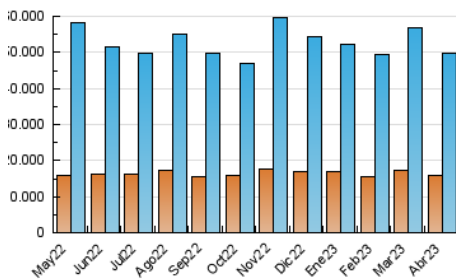

#### 3. Por día del mes (Nacional)

Día	N. únicos	Visitas	Páginas	Día	N. únicos	Visitas	Páginas	Día	N. únicos	Visitas	Páginas
<b>1</b>	1.348.876	1.638.804	2.973.099	<b>11</b>	1.297.021	1.607.899	3.011.616	<b>21</b>	1.302.204	1.632.322	2.989.442
<b>2</b>	1.472.649	1.778.813	3.221.586	<b>12</b>	1.267.320	1.553.313	2.975.012	<b>22</b>	1.303.918	1.607.383	2.785.318
<b>3</b>	1.261.048	1.526.803	2.902.878	<b>13</b>	1.215.417	1.516.240	3.000.602	<b>23</b>	1.273.934	1.544.388	2.725.848
<b>4</b>	1.174.580	1.441.383	2.743.499	<b>14</b>	1.285.141	1.595.227	2.968.959	<b>24</b>	1.453.303	1.805.175	3.270.409
<b>5</b>	1.361.887	1.656.109	2.997.012	<b>15</b>	1.290.371	1.567.412	2.751.589	<b>25</b>	1.748.842	2.205.389	3.858.164
<b>6</b>	1.087.509	1.372.408	2.591.496	<b>16</b>	1.109.234	1.392.305	2.563.537	<b>26</b>	1.951.030	2.482.719	4.277.898
<b>7</b>	1.165.823	1.458.313	2.644.366	<b>17</b>	1.526.488	1.913.276	3.472.339	<b>27</b>	1.681.611	2.075.490	3.601.226
<b>8</b>	1.154.928	1.431.604	2.624.611	<b>18</b>	1.419.316	1.781.591	3.275.348	<b>28</b>	1.265.264	1.558.999	2.830.725
<b>9</b>	1.065.889	1.359.096	2.629.478	<b>19</b>	1.357.017	1.687.703	3.138.444	<b>29</b>	1.492.882	1.859.558	3.156.954
<b>10</b>	1.213.419	1.542.948	2.995.595	<b>20</b>	1.306.423	1.620.848	3.039.312	<b>30</b>	1.345.693	1.648.104	2.879.827

#### 4.1 Por día de la semana (promedio)

N. únicos / Visitas (x 100)

Páginas (x 100)

#### 4.2 Por franja horaria (promedio)

Visitas\_ (x 1000)

Páginas (x 1000)

#### 4.3 Por meses

N. únicos / Visitas (x 1000)

Páginas (x 1000)