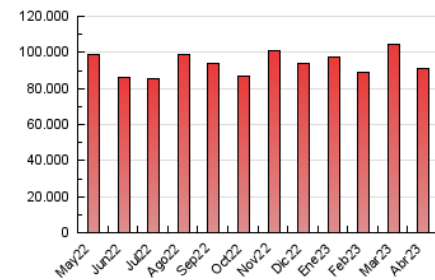

#### 3. Por día del mes (Nacional)

Día	N. únicos	Visitas	Páginas	Día	N. únicos	Visitas	Páginas	Día	N. únicos	Visitas	Páginas
<b>1</b>	1.348.876	1.638.804	2.973.099	<b>11</b>	1.297.021	1.607.899	3.011.616	<b>21</b>	1.302.204	1.632.322	2.989.442
<b>2</b>	1.472.649	1.778.813	3.221.586	<b>12</b>	1.267.320	1.553.313	2.975.012	<b>22</b>	1.303.918	1.607.383	2.785.318
<b>3</b>	1.261.048	1.526.803	2.902.878	<b>13</b>	1.215.417	1.516.240	3.000.602	<b>23</b>	1.273.934	1.544.388	2.725.848
<b>4</b>	1.174.580	1.441.383	2.743.499	<b>14</b>	1.285.141	1.595.227	2.968.959	<b>24</b>	1.453.303	1.805.175	3.270.409
<b>5</b>	1.361.887	1.656.109	2.997.012	<b>15</b>	1.290.371	1.567.412	2.751.589	<b>25</b>	1.748.842	2.205.389	3.858.164
<b>6</b>	1.087.509	1.372.408	2.591.496	<b>16</b>	1.109.234	1.392.305	2.563.537	<b>26</b>	1.951.030	2.482.719	4.277.898
<b>7</b>	1.165.823	1.458.313	2.644.366	<b>17</b>	1.526.488	1.913.276	3.472.339	<b>27</b>	1.681.611	2.075.490	3.601.226
<b>8</b>	1.154.928	1.431.604	2.624.611	<b>18</b>	1.419.316	1.781.591	3.275.348	<b>28</b>	1.265.264	1.558.999	2.830.725
<b>9</b>	1.065.889	1.359.096	2.629.478	<b>19</b>	1.357.017	1.687.703	3.138.444	<b>29</b>	1.492.882	1.859.558	3.156.954
<b>10</b>	1.213.419	1.542.948	2.995.595	<b>20</b>	1.306.423	1.620.848	3.039.312	<b>30</b>	1.345.693	1.648.104	2.879.827

#### 4.1 Por día de la semana (promedio)

N. únicos / Visitas (x 100)

Páginas (x 100)

#### 4.2 Por franja horaria (promedio)

Visitas\_ (x 1000)

Páginas (x 1000)

#### 4.3 Por meses

N. únicos / Visitas (x 1000)

Páginas (x 1000)