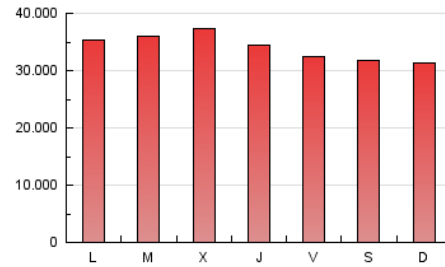

### 1. Cifras totales y promedios (Nacional e Internacional)

MES - AÑO	NAVEGADORES UNICOS	VISITAS	PAGINAS
Abril - 2023	19.719.779	56.227.757	101.729.682
<b>PROMEDIO DIARIO</b>	<b>1.525.688</b>	<b>1.874.259</b>	<b>3.390.989</b>
<b>PROMEDIO LUNES-VIERNES</b>	1.561.090	1.923.677	3.510.258
<b>PROMEDIO SABADO-DOMINGO</b>	1.454.883	1.775.421	3.152.452
<b>PAGINAS / VISITAS</b>	1,81		
<b>DURACION MEDIA VISITAS</b>	0:02:39		
<b>DURACION MEDIA PAGINAS</b>	0:03:16		

### 3. Por día del mes (Nacional e Internacional)

Día	N. únicos	Visitas	Páginas	Día	N. únicos	Visitas	Páginas	Día	N. únicos	Visitas	Páginas
1	1.484.256	1.800.192	3.252.367	11	1.515.137	1.861.068	3.447.762	21	1.499.814	1.856.679	3.362.492
2	1.668.249	1.996.644	3.592.550	12	1.512.961	1.828.756	3.454.687	22	1.476.406	1.807.411	3.102.647
3	1.473.303	1.762.781	3.313.103	13	1.434.565	1.771.488	3.452.524	23	1.458.454	1.747.471	3.047.664
4	1.355.413	1.652.400	3.108.365	14	1.501.946	1.836.701	3.385.044	24	1.639.962	2.022.780	3.634.813
5	1.520.802	1.831.377	3.313.928	15	1.467.699	1.772.700	3.095.165	25	1.941.943	2.415.606	4.216.038
6	1.238.204	1.548.879	2.903.539	16	1.252.072	1.553.225	2.838.131	26	2.173.713	2.734.676	4.695.316
7	1.321.999	1.636.603	2.956.232	17	1.684.745	2.098.868	3.798.432	27	1.913.826	2.333.636	4.021.529
8	1.319.933	1.622.775	2.958.076	18	1.592.576	1.978.625	3.620.667	28	1.496.206	1.810.689	3.236.156
9	1.231.407	1.546.977	2.955.128	19	1.536.606	1.900.695	3.506.058	29	1.677.079	2.073.370	3.497.189
10	1.381.266	1.754.931	3.369.659	20	1.486.819	1.836.310	3.408.815	30	1.513.272	1.833.444	3.185.606

#### 4. Gráficas (Nacional e Internacional)

##### 4.1 Por día de la semana (promedio)

N. únicos / Visitas (x 100)

Páginas (x 100)