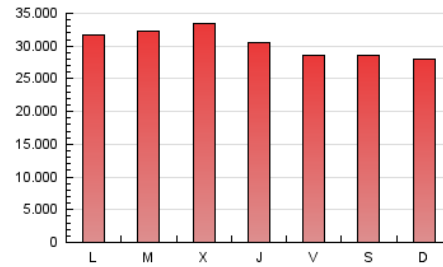

Páginas (x 100)