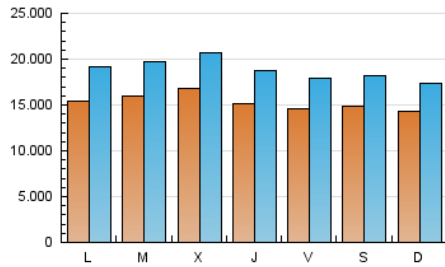

4. Gráficas (Nacional e Internacional)

4.1 Por día de la semana (promedio)

N. únicos / Visitas (x 100)