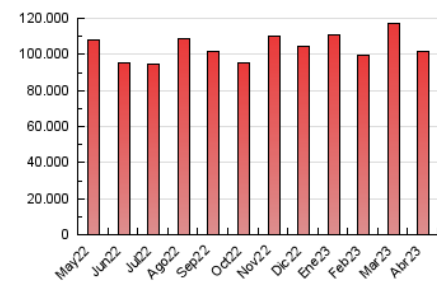

### 3. Por día del mes (Nacional e Internacional)

Día	N. únicos	Visitas	Páginas	Día	N. únicos	Visitas	Páginas	Día	N. únicos	Visitas	Páginas
1	1.484.256	1.800.192	3.252.367	11	1.515.137	1.861.068	3.447.762	21	1.499.814	1.856.679	3.362.492
2	1.668.249	1.996.644	3.592.550	12	1.512.961	1.828.756	3.454.687	22	1.476.406	1.807.411	3.102.647
3	1.473.303	1.762.781	3.313.103	13	1.434.565	1.771.488	3.452.524	23	1.458.454	1.747.471	3.047.664
4	1.355.413	1.652.400	3.108.365	14	1.501.946	1.836.701	3.385.044	24	1.639.962	2.022.780	3.634.813
5	1.520.802	1.831.377	3.313.928	15	1.467.699	1.772.700	3.095.165	25	1.941.943	2.415.606	4.216.038
6	1.238.204	1.548.879	2.903.539	16	1.252.072	1.553.225	2.838.131	26	2.173.713	2.734.676	4.695.316
7	1.321.999	1.636.603	2.956.232	17	1.684.745	2.098.868	3.798.432	27	1.913.826	2.333.636	4.021.529
8	1.319.933	1.622.775	2.958.076	18	1.592.576	1.978.625	3.620.667	28	1.496.206	1.810.689	3.236.156
9	1.231.407	1.546.977	2.955.128	19	1.536.606	1.900.695	3.506.058	29	1.677.079	2.073.370	3.497.189
10	1.381.266	1.754.931	3.369.659	20	1.486.819	1.836.310	3.408.815	30	1.513.272	1.833.444	3.185.606

##### 4.1 Por día de la semana (promedio)

N. únicos / Visitas (x 100)

Páginas (x 100)

##### 4.2 Por franja horaria (promedio)

Visitas\_ (x 1000)

Páginas (x 1000)

##### 4.3 Por meses

N. únicos / Visitas (x 1000)

Páginas (x 1000)