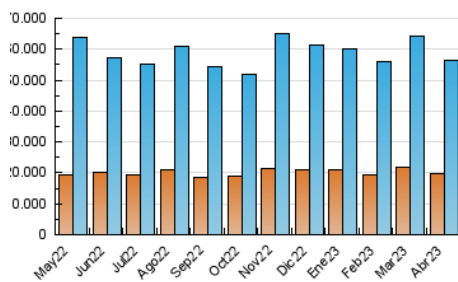

### 3. Por día del mes (Nacional e Internacional)

Día	N. únicos	Visitas	Páginas	Día	N. únicos	Visitas	Páginas	Día	N. únicos	Visitas	Páginas
1	1.484.256	1.800.192	3.252.367	11	1.515.137	1.861.068	3.447.762	21	1.499.814	1.856.679	3.362.492
2	1.668.249	1.996.644	3.592.550	12	1.512.961	1.828.756	3.454.687	22	1.476.406	1.807.411	3.102.647
3	1.473.303	1.762.781	3.313.103	13	1.434.565	1.771.488	3.452.524	23	1.458.454	1.747.471	3.047.664
4	1.355.413	1.652.400	3.108.365	14	1.501.946	1.836.701	3.385.044	24	1.639.962	2.022.780	3.634.813
5	1.520.802	1.831.377	3.313.928	15	1.467.699	1.772.700	3.095.165	25	1.941.943	2.415.606	4.216.038
6	1.238.204	1.548.879	2.903.539	16	1.252.072	1.553.225	2.838.131	26	2.173.713	2.734.676	4.695.316
7	1.321.999	1.636.603	2.956.232	17	1.684.745	2.098.868	3.798.432	27	1.913.826	2.333.636	4.021.529
8	1.319.933	1.622.775	2.958.076	18	1.592.576	1.978.625	3.620.667	28	1.496.206	1.810.689	3.236.156
9	1.231.407	1.546.977	2.955.128	19	1.536.606	1.900.695	3.506.058	29	1.677.079	2.073.370	3.497.189
10	1.381.266	1.754.931	3.369.659	20	1.486.819	1.836.310	3.408.815	30	1.513.272	1.833.444	3.185.606

##### 4.1 Por día de la semana (promedio)

N. únicos / Visitas (x 100)

Páginas (x 100)

##### 4.2 Por franja horaria (promedio)

Visitas\_ (x 1000)

Páginas (x 1000)

##### 4.3 Por meses

N. únicos / Visitas (x 1000)

Páginas (x 1000)