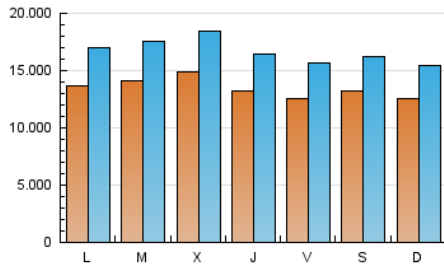

4. Gráficas (Nacional)

4.1 Por día de la semana (promedio)

N. únicos / Visitas (x 100)