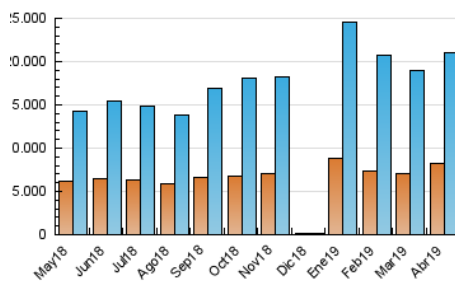

4.3 Por meses

N. únicos / Visitas (x 1000)