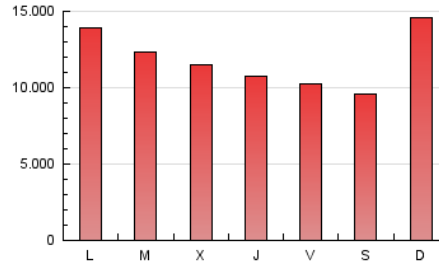

1. Cifras totales y promedios (Nacional)

MES - AÑO	NAVEGADORES UNICOS	VISITAS	PAGINAS
Abril - 2019	6.726.720	18.890.878	35.832.099
PROMEDIO DIARIO	486.630	629.696	1.194.403
PROMEDIO LUNES-VIERNES	479.340	619.576	1.189.330
PROMEDIO SABADO-DOMINGO	506.678	657.526	1.208.354
PAGINAS / VISITAS	1,90		
DURACION MEDIA VISITAS	0:02:52		
DURACION MEDIA PAGINAS	0:01:31		

2. Secciones (Nacional)

	PAGINAS	%
HOME	13.913.721	38.83 %
RESTO	21.918.378	61.17 %

3. Por día del mes (Nacional)

Día	N. únicos	Visitas	Páginas	Día	N. únicos	Visitas	Páginas	Día	N. únicos	Visitas	Páginas
1	483.088	625.260	1.233.665	11	388.593	502.774	974.325	21	661.474	807.818	1.375.414
2	519.201	661.099	1.200.375	12	394.911	499.832	967.022	22	621.958	773.293	1.402.702
3	435.261	557.493	1.056.935	13	334.598	433.395	841.896	23	702.303	879.991	1.656.266
4	387.611	507.506	1.000.945	14	498.919	632.179	1.144.400	24	633.926	830.085	1.554.433
5	362.578	470.375	919.750	15	538.033	696.830	1.248.928	25	516.558	659.945	1.319.960
6	394.854	485.439	886.774	16	444.085	581.193	1.147.432	26	497.739	634.850	1.189.823
7	503.639	631.690	1.200.826	17	412.861	546.133	1.047.291	27	556.881	702.942	1.281.513
8	491.246	615.565	1.211.432	18	370.891	508.270	1.003.730	28	768.094	1.125.712	2.099.944
9	381.709	482.024	972.782	19	403.619	522.528	1.021.871	29	732.895	985.112	1.871.072
10	340.150	440.123	954.259	20	334.966	441.035	836.062	30	486.262	650.387	1.210.272

4. Gráficas (Nacional)

4.1 Por día de la semana (promedio)

N. únicos / Visitas (x 100)

Páginas (x 100)

4.2 Por franja horaria (promedio)

Visitas (x 1000)

Páginas (x 1000)

4.3 Por meses