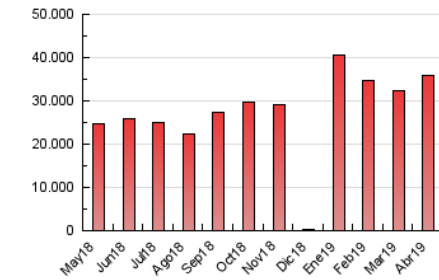

Páginas (x 1000)