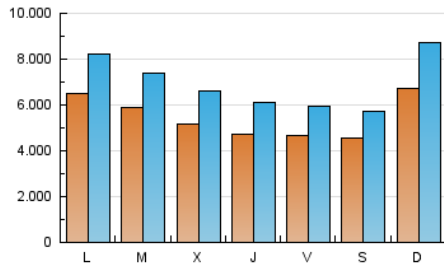

1. Cifras totales y promedios (Nacional e Internacional)

MES - AÑO	NAVEGADORES UNICOS	VISITAS	PAGINAS
Abril - 2019	8.176.809	21.075.566	39.387.233
PROMEDIO DIARIO	550.133	702.519	1.312.908
PROMEDIO LUNES-VIERNES	545.320	694.854	1.311.725
PROMEDIO SABADO-DOMINGO	563.366	723.598	1.316.159
PAGINAS / VISITAS	1,87		
DURACION MEDIA VISITAS	0:02:48		
DURACION MEDIA PAGINAS	0:01:30		

2. Secciones (Nacional e Internacional)

	PAGINAS	%
HOME	15.039.289	38.18 %
RESTO	24.347.944	61.82 %

3. Por día del mes (Nacional e Internacional)

Día	N. únicos	Visitas	Páginas	Día	N. únicos	Visitas	Páginas	Día	N. únicos	Visitas	Páginas
1	538.920	689.447	1.343.642	11	447.770	569.638	1.079.700	21	730.522	885.338	1.490.892
2	573.531	723.656	1.304.422	12	450.053	562.232	1.068.244	22	715.255	876.162	1.553.379
3	487.201	616.969	1.156.789	13	389.301	494.749	936.459	23	858.455	1.049.478	1.895.049
4	438.600	566.290	1.100.499	14	561.161	701.825	1.252.504	24	714.376	922.590	1.703.966
5	410.684	525.463	1.010.690	15	611.135	780.053	1.376.432	25	586.215	739.336	1.455.631
6	437.904	534.105	965.268	16	507.410	653.843	1.266.783	26	559.237	706.128	1.310.134
7	554.238	688.925	1.295.508	17	467.920	610.199	1.153.446	27	615.280	770.448	1.393.347
8	560.648	693.053	1.336.937	18	418.838	564.480	1.098.286	28	841.416	1.223.117	2.278.852
9	439.306	547.093	1.077.953	19	448.345	574.760	1.110.402	29	814.741	1.083.670	2.051.612
10	393.504	500.821	1.056.839	20	377.106	490.278	916.444	30	554.903	731.420	1.347.124

4. Gráficas (Nacional e Internacional)

4.1 Por día de la semana (promedio)

N. únicos / Visitas (x 100)

Páginas (x 100)

4.2 Por franja horaria (promedio)

Visitas (x 1000)

Páginas (x 1000)

4.3 Por meses