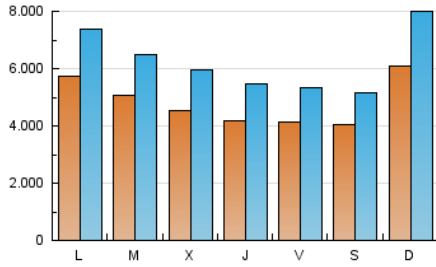

1. Cifras totales y promedios (Nacional)

MES - AÑO	NAVEGADORES UNICOS	VISITAS	PAGINAS
Abril - 2019	6.726.720	18.890.878	35.832.099
PROMEDIO DIARIO	486.630	629.696	1.194.403
PROMEDIO LUNES-VIERNES	479.340	619.576	1.189.330
PROMEDIO SABADO-DOMINGO	506.678	657.526	1.208.354
PAGINAS / VISITAS	1,90		
DURACION MEDIA VISITAS	0:02:52		
DURACION MEDIA PAGINAS	0:01:31		

2. Secciones (Nacional)

	PAGINAS	%
HOME	13.913.721	38.83 %
RESTO	21.918.378	61.17 %

3. Por día del mes (Nacional)

Día	N. únicos	Visitas	Páginas	Día	N. únicos	Visitas	Páginas	Día	N. únicos	Visitas	Páginas
1	483.088	625.260	1.233.665	11	388.593	502.774	974.325	21	661.474	807.818	1.375.414
2	519.201	661.099	1.200.375	12	394.911	499.832	967.022	22	621.958	773.293	1.402.702
3	435.261	557.493	1.056.935	13	334.598	433.395	841.896	23	702.303	879.991	1.656.266
4	387.611	507.506	1.000.945	14	498.919	632.179	1.144.400	24	633.926	830.085	1.554.433
5	362.578	470.375	919.750	15	538.033	696.830	1.248.928	25	516.558	659.945	1.319.960
6	394.854	485.439	886.774	16	444.085	581.193	1.147.432	26	497.739	634.850	1.189.823
7	503.639	631.690	1.200.826	17	412.861	546.133	1.047.291	27	556.881	702.942	1.281.513
8	491.246	615.565	1.211.432	18	370.891	508.270	1.003.730	28	768.094	1.125.712	2.099.944
9	381.709	482.024	972.782	19	403.619	522.528	1.021.871	29	732.895	985.112	1.871.072
10	340.150	440.123	954.259	20	334.966	441.035	836.062	30	486.262	650.387	1.210.272

4. Gráficas (Nacional)

4.1 Por día de la semana (promedio)

N. únicos / Visitas (x 100)

Páginas (x 100)

4.2 Por franja horaria (promedio)

Visitas (x 1000)

Páginas (x 1000)

4.3 Por meses