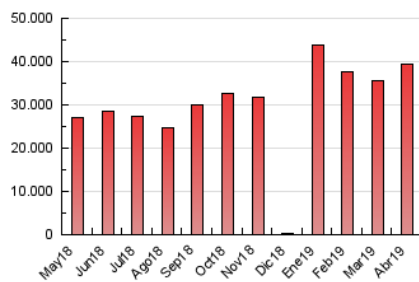

Páginas (x 1000)