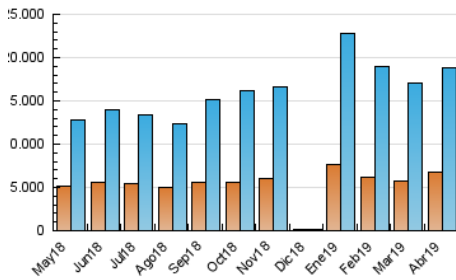

4.3 Por meses

N. únicos / Visitas (x 1000)