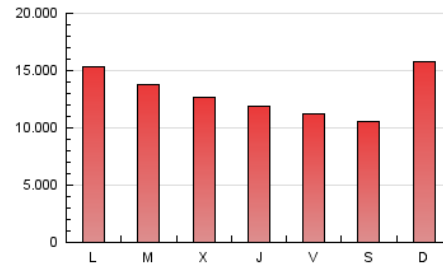

1. Cifras totales y promedios (Nacional e Internacional)

MES - AÑO	NAVEGADORES UNICOS	VISITAS	PAGINAS
Abril - 2019	8.176.809	21.075.566	39.387.233
PROMEDIO DIARIO	550.133	702.519	1.312.908
PROMEDIO LUNES-VIERNES	545.320	694.854	1.311.725
PROMEDIO SABADO-DOMINGO	563.366	723.598	1.316.159
PAGINAS / VISITAS	1,87		
DURACION MEDIA VISITAS	0:02:48		
DURACION MEDIA PAGINAS	0:01:30		

2. Secciones (Nacional e Internacional)

	PAGINAS	%
HOME	15.039.289	38.18 %
RESTO	24.347.944	61.82 %

3. Por día del mes (Nacional e Internacional)

Día	N. únicos	Visitas	Páginas	Día	N. únicos	Visitas	Páginas	Día	N. únicos	Visitas	Páginas
1	538.920	689.447	1.343.642	11	447.770	569.638	1.079.700	21	730.522	885.338	1.490.892
2	573.531	723.656	1.304.422	12	450.053	562.232	1.068.244	22	715.255	876.162	1.553.379
3	487.201	616.969	1.156.789	13	389.301	494.749	936.459	23	858.455	1.049.478	1.895.049
4	438.600	566.290	1.100.499	14	561.161	701.825	1.252.504	24	714.376	922.590	1.703.966
5	410.684	525.463	1.010.690	15	611.135	780.053	1.376.432	25	586.215	739.336	1.455.631
6	437.904	534.105	965.268	16	507.410	653.843	1.266.783	26	559.237	706.128	1.310.134
7	554.238	688.925	1.295.508	17	467.920	610.199	1.153.446	27	615.280	770.448	1.393.347
8	560.648	693.053	1.336.937	18	418.838	564.480	1.098.286	28	841.416	1.223.117	2.278.852
9	439.306	547.093	1.077.953	19	448.345	574.760	1.110.402	29	814.741	1.083.670	2.051.612
10	393.504	500.821	1.056.839	20	377.106	490.278	916.444	30	554.903	731.420	1.347.124

4. Gráficas (Nacional e Internacional)

4.1 Por día de la semana (promedio)

N. únicos / Visitas (x 100)

Páginas (x 100)

4.2 Por franja horaria (promedio)

Visitas (x 1000)

Páginas (x 1000)

4.3 Por meses