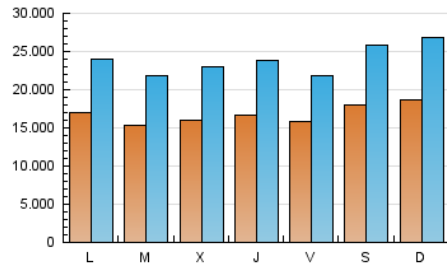

1. Cifras totales y promedios (Nacional e Internacional)

MES - AÑO	NAVEGADORES UNICOS	VISITAS	PAGINAS
Marzo - 2026	23.070.794	75.620.948	101.764.003
PROMEDIO DIARIO	1.680.258	2.388.692	3.282.710
PROMEDIO LUNES-VIERNES	1.616.903	2.288.382	3.198.117
PROMEDIO SABADO-DOMINGO	1.835.128	2.633.893	3.489.491
PAGINAS / VISITAS	1,37		
DURACION MEDIA VISITAS	0:02:23		
TIEMPO INTERACCIÓN MEDIO	0:05:13		

2. Secciones (Nacional e Internacional)

	PAGINAS	%
HOME	22.231.181	21.85 %
RESTO	79.532.822	78.15 %

3. Por día del mes (Nacional e Internacional)

Día	N. únicos	Visitas	Páginas	Día	N. únicos	Visitas	Páginas	Día	N. únicos	Visitas	Páginas
1	1.869.624	2.809.874	3.836.938	11	1.591.266	2.240.663	3.141.595	21	1.789.257	2.489.574	3.266.362
2	2.017.554	2.992.628	4.121.432	12	1.355.086	1.957.789	2.767.265	22	1.704.411	2.345.142	3.250.002
3	1.958.053	2.871.473	4.105.117	13	1.212.391	1.729.818	2.473.835	23	1.481.641	2.065.829	2.901.817
4	1.957.141	2.892.088	4.039.742	14	1.229.931	1.767.026	2.482.878	24	1.340.576	1.855.368	2.647.313
5	1.897.773	2.760.410	3.837.600	15	1.771.517	2.611.476	3.549.623	25	1.537.435	2.144.756	2.978.696
6	1.852.999	2.515.914	3.536.329	16	1.573.337	2.155.217	3.142.942	26	1.873.694	2.636.013	3.623.974
7	2.157.123	3.295.283	4.141.404	17	1.097.425	1.555.602	2.384.346	27	1.610.799	2.235.146	3.076.192
8	2.235.227	3.280.747	4.202.109	18	1.340.390	1.913.245	2.667.378	28	1.992.670	2.749.436	3.559.842
9	1.734.901	2.513.787	3.470.241	19	1.513.000	2.174.963	2.984.066	29	1.766.391	2.356.478	3.116.263
10	1.783.582	2.538.946	3.406.008	20	1.645.496	2.259.866	3.191.024	30	1.686.653	2.273.365	3.060.594
								31	1.510.666	2.061.524	2.801.076

4. Gráficas (Nacional e Internacional)

4.1 Por día de la semana (promedio)

N. únicos / Visitas (x 100)

Páginas (x 100)

4.2 Por franja horaria (promedio)

Visitas_ (x 1000)

Páginas (x 1000)

4.3 Por meses