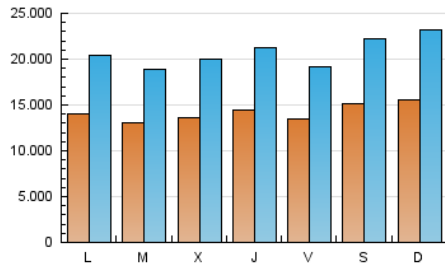

1. Cifras totales y promedios (Nacional)

MES - AÑO	NAVEGADORES UNICOS	VISITAS	PAGINAS
Marzo - 2026	17.520.218	65.312.337	86.606.184
PROMEDIO DIARIO	1.420.486	2.073.610	2.793.748
PROMEDIO LUNES-VIERNES	1.372.651	1.991.296	2.722.239
PROMEDIO SABADO-DOMINGO	1.537.417	2.274.821	2.968.547
PAGINAS / VISITAS	1,35		
DURACION MEDIA VISITAS	0:02:27		
TIEMPO INTERACCIÓN MEDIO	0:06:15		

2. Secciones (Nacional)

	PAGINAS	%
HOME	20.827.993	24.05 %
RESTO	65.778.191	75.95 %

3. Por día del mes (Nacional)

Día	N. únicos	Visitas	Páginas	Día	N. únicos	Visitas	Páginas	Día	N. únicos	Visitas	Páginas
1	1.566.368	2.455.599	3.269.836	11	1.339.925	1.928.810	2.655.263	21	1.576.230	2.241.742	2.873.291
2	1.739.891	2.669.475	3.521.118	12	1.139.749	1.675.991	2.360.578	22	1.511.807	2.084.445	2.841.123
3	1.636.118	2.469.520	3.373.968	13	1.007.417	1.477.739	2.094.148	23	1.291.952	1.813.604	2.517.892
4	1.621.481	2.452.177	3.358.333	14	1.077.192	1.551.201	2.180.477	24	1.169.517	1.665.636	2.301.868
5	1.625.829	2.425.092	3.285.661	15	1.514.889	2.316.909	3.097.531	25	1.359.176	1.917.747	2.614.158
6	1.590.070	2.205.301	3.022.698	16	1.268.070	1.801.092	2.634.625	26	1.682.722	2.424.157	3.173.261
7	1.873.174	2.885.376	3.596.772	17	921.651	1.348.779	2.044.188	27	1.364.620	1.947.450	2.625.366
8	1.810.710	2.775.457	3.493.310	18	1.144.844	1.679.769	2.309.194	28	1.522.317	2.222.823	2.827.760
9	1.398.437	2.095.920	2.880.871	19	1.347.984	1.970.659	2.617.709	29	1.384.070	1.939.838	2.536.819
10	1.504.934	2.181.269	2.868.162	20	1.451.666	2.028.310	2.770.277	30	1.325.754	1.857.945	2.486.992
								31	1.266.514	1.772.068	2.372.935

4. Gráficas (Nacional)

4.1 Por día de la semana (promedio)

N. únicos / Visitas (x 100)

Páginas (x 100)

4.2 Por franja horaria (promedio)

Visitas_ (x 1000)

Páginas (x 1000)

4.3 Por meses