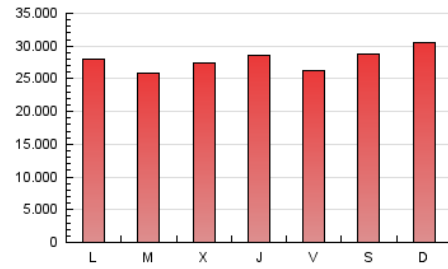

1. Cifras totales y promedios (Nacional)

MES - AÑO	NAVEGADORES UNICOS	VISITAS	PAGINAS
Marzo - 2026	17.520.218	65.312.337	86.606.184
PROMEDIO DIARIO	1.420.486	2.073.610	2.793.748
PROMEDIO LUNES-VIERNES	1.372.651	1.991.296	2.722.239
PROMEDIO SABADO-DOMINGO	1.537.417	2.274.821	2.968.547
PAGINAS / VISITAS	1,35		
DURACION MEDIA VISITAS	0:02:27		
TIEMPO INTERACCIÓN MEDIO	0:06:15		

2. Secciones (Nacional)

	PAGINAS	%
HOME	20.827.993	24.05 %
RESTO	65.778.191	75.95 %

3. Por día del mes (Nacional)

Día	N. únicos	Visitas	Páginas	Día	N. únicos	Visitas	Páginas	Día	N. únicos	Visitas	Páginas
1	1.566.368	2.455.599	3.269.836	11	1.339.925	1.928.810	2.655.263	21	1.576.230	2.241.742	2.873.291
2	1.739.891	2.669.475	3.521.118	12	1.139.749	1.675.991	2.360.578	22	1.511.807	2.084.445	2.841.123
3	1.636.118	2.469.520	3.373.968	13	1.007.417	1.477.739	2.094.148	23	1.291.952	1.813.604	2.517.892
4	1.621.481	2.452.177	3.358.333	14	1.077.192	1.551.201	2.180.477	24	1.169.517	1.665.636	2.301.868
5	1.625.829	2.425.092	3.285.661	15	1.514.889	2.316.909	3.097.531	25	1.359.176	1.917.747	2.614.158
6	1.590.070	2.205.301	3.022.698	16	1.268.070	1.801.092	2.634.625	26	1.682.722	2.424.157	3.173.261
7	1.873.174	2.885.376	3.596.772	17	921.651	1.348.779	2.044.188	27	1.364.620	1.947.450	2.625.366
8	1.810.710	2.775.457	3.493.310	18	1.144.844	1.679.769	2.309.194	28	1.522.317	2.222.823	2.827.760
9	1.398.437	2.095.920	2.880.871	19	1.347.984	1.970.659	2.617.709	29	1.384.070	1.939.838	2.536.819
10	1.504.934	2.181.269	2.868.162	20	1.451.666	2.028.310	2.770.277	30	1.325.754	1.857.945	2.486.992
								31	1.266.514	1.772.068	2.372.935

4. Gráficas (Nacional)

4.1 Por día de la semana (promedio)

N. únicos / Visitas (x 100)

Páginas (x 100)

4.2 Por franja horaria (promedio)

Visitas_ (x 1000)

Páginas (x 1000)

4.3 Por meses