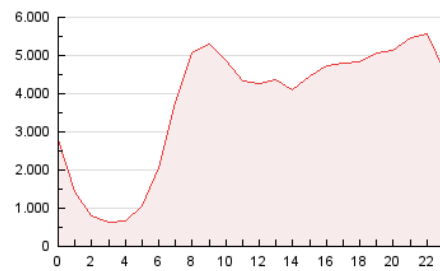

2. Secciones (Nacional)

	PAGINAS	%
HOME	20.827.993	24.05 %
RESTO	65.778.191	75.95 %

3. Por día del mes (Nacional)

Día	N. únicos	Visitas	Páginas	Día	N. únicos	Visitas	Páginas	Día	N. únicos	Visitas	Páginas
1	1.566.368	2.455.599	3.269.836	11	1.339.925	1.928.810	2.655.263	21	1.576.230	2.241.742	2.873.291
2	1.739.891	2.669.475	3.521.118	12	1.139.749	1.675.991	2.360.578	22	1.511.807	2.084.445	2.841.123
3	1.636.118	2.469.520	3.373.968	13	1.007.417	1.477.739	2.094.148	23	1.291.952	1.813.604	2.517.892
4	1.621.481	2.452.177	3.358.333	14	1.077.192	1.551.201	2.180.477	24	1.169.517	1.665.636	2.301.868
5	1.625.829	2.425.092	3.285.661	15	1.514.889	2.316.909	3.097.531	25	1.359.176	1.917.747	2.614.158
6	1.590.070	2.205.301	3.022.698	16	1.268.070	1.801.092	2.634.625	26	1.682.722	2.424.157	3.173.261
7	1.873.174	2.885.376	3.596.772	17	921.651	1.348.779	2.044.188	27	1.364.620	1.947.450	2.625.366
8	1.810.710	2.775.457	3.493.310	18	1.144.844	1.679.769	2.309.194	28	1.522.317	2.222.823	2.827.760
9	1.398.437	2.095.920	2.880.871	19	1.347.984	1.970.659	2.617.709	29	1.384.070	1.939.838	2.536.819
10	1.504.934	2.181.269	2.868.162	20	1.451.666	2.028.310	2.770.277	30	1.325.754	1.857.945	2.486.992
								31	1.266.514	1.772.068	2.372.935

4. Gráficas (Nacional)

4.1 Por día de la semana (promedio)

N. únicos / Visitas (x 100)

Páginas (x 100)

4.2 Por franja horaria (promedio)

Visitas_ (x 1000)

Páginas (x 1000)

4.3 Por meses

N. únicos / Visitas (x 1000)

Páginas (x 1000)

5. Observaciones

Este Medio Electrónico de Comunicación ha sido medido por la herramienta Google Analytics de Google (GA4).

6. Definiciones básicas (Para más información ver Normas Técnicas para el Control de los Medios Electrónicos de Comunicación)