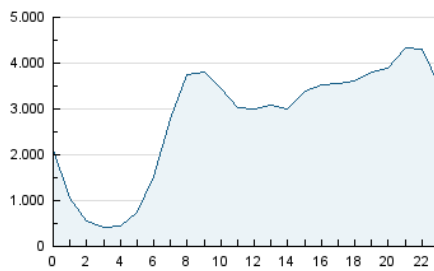

2. Secciones (Nacional)

	PAGINAS	%
HOME	20.827.993	24.05 %
RESTO	65.778.191	75.95 %

3. Por día del mes (Nacional)

Día	N. únicos	Visitas	Páginas	Día	N. únicos	Visitas	Páginas	Día	N. únicos	Visitas	Páginas
1	1.566.368	2.455.599	3.269.836	11	1.339.925	1.928.810	2.655.263	21	1.576.230	2.241.742	2.873.291
2	1.739.891	2.669.475	3.521.118	12	1.139.749	1.675.991	2.360.578	22	1.511.807	2.084.445	2.841.123
3	1.636.118	2.469.520	3.373.968	13	1.007.417	1.477.739	2.094.148	23	1.291.952	1.813.604	2.517.892
4	1.621.481	2.452.177	3.358.333	14	1.077.192	1.551.201	2.180.477	24	1.169.517	1.665.636	2.301.868
5	1.625.829	2.425.092	3.285.661	15	1.514.889	2.316.909	3.097.531	25	1.359.176	1.917.747	2.614.158
6	1.590.070	2.205.301	3.022.698	16	1.268.070	1.801.092	2.634.625	26	1.682.722	2.424.157	3.173.261
7	1.873.174	2.885.376	3.596.772	17	921.651	1.348.779	2.044.188	27	1.364.620	1.947.450	2.625.366
8	1.810.710	2.775.457	3.493.310	18	1.144.844	1.679.769	2.309.194	28	1.522.317	2.222.823	2.827.760
9	1.398.437	2.095.920	2.880.871	19	1.347.984	1.970.659	2.617.709	29	1.384.070	1.939.838	2.536.819
10	1.504.934	2.181.269	2.868.162	20	1.451.666	2.028.310	2.770.277	30	1.325.754	1.857.945	2.486.992
								31	1.266.514	1.772.068	2.372.935

4. Gráficas (Nacional)

4.1 Por día de la semana (promedio)

N. únicos / Visitas (x 100)

Páginas (x 100)

4.2 Por franja horaria (promedio)

Visitas_ (x 1000)

Páginas (x 1000)

4.3 Por meses

N. únicos / Visitas (x 1000)

Páginas (x 1000)

5. Observaciones

Este Medio Electrónico de Comunicación ha sido medido por la herramienta Google Analytics de Google (GA4).

6. Definiciones básicas (Para más información ver Normas Técnicas para el Control de los Medios Electrónicos de Comunicación)