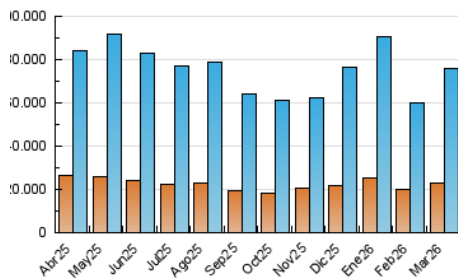

4.3 Por meses

N. únicos / Visitas (x 1000)