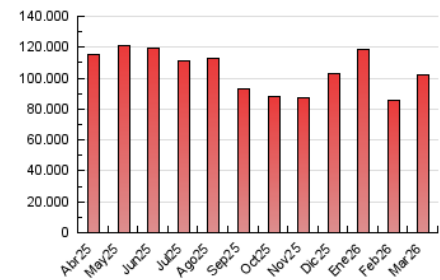

Páginas (x 1000)