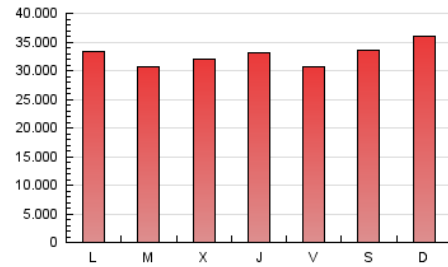

1. Cifras totales y promedios (Nacional e Internacional)

MES - AÑO	NAVEGADORES UNICOS	VISITAS	PAGINAS
Marzo - 2026	23.070.794	75.620.948	101.764.003
PROMEDIO DIARIO	1.680.258	2.388.692	3.282.710
PROMEDIO LUNES-VIERNES	1.616.903	2.288.382	3.198.117
PROMEDIO SABADO-DOMINGO	1.835.128	2.633.893	3.489.491
PAGINAS / VISITAS	1,37		
DURACION MEDIA VISITAS	0:02:23		
TIEMPO INTERACCIÓN MEDIO	0:05:13		

2. Secciones (Nacional e Internacional)

	PAGINAS	%
HOME	22.231.181	21.85 %
RESTO	79.532.822	78.15 %

3. Por día del mes (Nacional e Internacional)

Día	N. únicos	Visitas	Páginas	Día	N. únicos	Visitas	Páginas	Día	N. únicos	Visitas	Páginas
1	1.869.624	2.809.874	3.836.938	11	1.591.266	2.240.663	3.141.595	21	1.789.257	2.489.574	3.266.362
2	2.017.554	2.992.628	4.121.432	12	1.355.086	1.957.789	2.767.265	22	1.704.411	2.345.142	3.250.002
3	1.958.053	2.871.473	4.105.117	13	1.212.391	1.729.818	2.473.835	23	1.481.641	2.065.829	2.901.817
4	1.957.141	2.892.088	4.039.742	14	1.229.931	1.767.026	2.482.878	24	1.340.576	1.855.368	2.647.313
5	1.897.773	2.760.410	3.837.600	15	1.771.517	2.611.476	3.549.623	25	1.537.435	2.144.756	2.978.696
6	1.852.999	2.515.914	3.536.329	16	1.573.337	2.155.217	3.142.942	26	1.873.694	2.636.013	3.623.974
7	2.157.123	3.295.283	4.141.404	17	1.097.425	1.555.602	2.384.346	27	1.610.799	2.235.146	3.076.192
8	2.235.227	3.280.747	4.202.109	18	1.340.390	1.913.245	2.667.378	28	1.992.670	2.749.436	3.559.842
9	1.734.901	2.513.787	3.470.241	19	1.513.000	2.174.963	2.984.066	29	1.766.391	2.356.478	3.116.263
10	1.783.582	2.538.946	3.406.008	20	1.645.496	2.259.866	3.191.024	30	1.686.653	2.273.365	3.060.594
								31	1.510.666	2.061.524	2.801.076

4. Gráficas (Nacional e Internacional)

4.1 Por día de la semana (promedio)

N. únicos / Visitas (x 100)

Páginas (x 100)

4.2 Por franja horaria (promedio)

Visitas_ (x 1000)

Páginas (x 1000)

4.3 Por meses