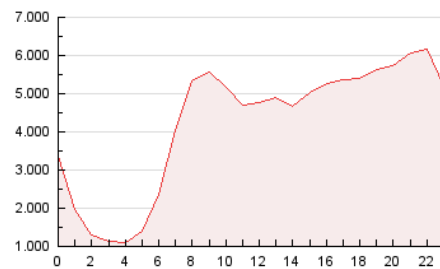

2. Secciones (Nacional e Internacional)

	PAGINAS	%
HOME	22.231.181	21.85 %
RESTO	79.532.822	78.15 %

3. Por día del mes (Nacional e Internacional)

Día	N. únicos	Visitas	Páginas	Día	N. únicos	Visitas	Páginas	Día	N. únicos	Visitas	Páginas
1	1.869.624	2.809.874	3.836.938	11	1.591.266	2.240.663	3.141.595	21	1.789.257	2.489.574	3.266.362
2	2.017.554	2.992.628	4.121.432	12	1.355.086	1.957.789	2.767.265	22	1.704.411	2.345.142	3.250.002
3	1.958.053	2.871.473	4.105.117	13	1.212.391	1.729.818	2.473.835	23	1.481.641	2.065.829	2.901.817
4	1.957.141	2.892.088	4.039.742	14	1.229.931	1.767.026	2.482.878	24	1.340.576	1.855.368	2.647.313
5	1.897.773	2.760.410	3.837.600	15	1.771.517	2.611.476	3.549.623	25	1.537.435	2.144.756	2.978.696
6	1.852.999	2.515.914	3.536.329	16	1.573.337	2.155.217	3.142.942	26	1.873.694	2.636.013	3.623.974
7	2.157.123	3.295.283	4.141.404	17	1.097.425	1.555.602	2.384.346	27	1.610.799	2.235.146	3.076.192
8	2.235.227	3.280.747	4.202.109	18	1.340.390	1.913.245	2.667.378	28	1.992.670	2.749.436	3.559.842
9	1.734.901	2.513.787	3.470.241	19	1.513.000	2.174.963	2.984.066	29	1.766.391	2.356.478	3.116.263
10	1.783.582	2.538.946	3.406.008	20	1.645.496	2.259.866	3.191.024	30	1.686.653	2.273.365	3.060.594
								31	1.510.666	2.061.524	2.801.076

4. Gráficas (Nacional e Internacional)

4.1 Por día de la semana (promedio)

N. únicos / Visitas (x 100)

Páginas (x 100)

4.2 Por franja horaria (promedio)

Visitas_ (x 1000)

Páginas (x 1000)

4.3 Por meses