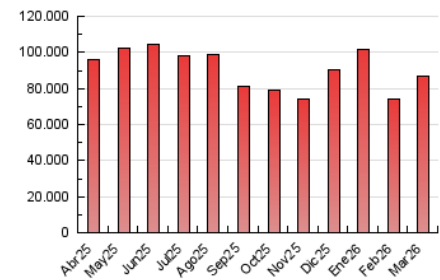

Páginas (x 1000)