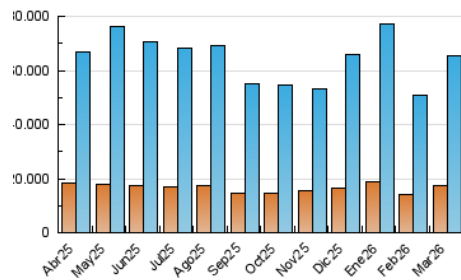

2. Secciones (Nacional)

	PAGINAS	%
HOME	20.827.993	24.05 %
RESTO	65.778.191	75.95 %

3. Por día del mes (Nacional)

Día	N. únicos	Visitas	Páginas	Día	N. únicos	Visitas	Páginas	Día	N. únicos	Visitas	Páginas
1	1.566.368	2.455.599	3.269.836	11	1.339.925	1.928.810	2.655.263	21	1.576.230	2.241.742	2.873.291
2	1.739.891	2.669.475	3.521.118	12	1.139.749	1.675.991	2.360.578	22	1.511.807	2.084.445	2.841.123
3	1.636.118	2.469.520	3.373.968	13	1.007.417	1.477.739	2.094.148	23	1.291.952	1.813.604	2.517.892
4	1.621.481	2.452.177	3.358.333	14	1.077.192	1.551.201	2.180.477	24	1.169.517	1.665.636	2.301.868
5	1.625.829	2.425.092	3.285.661	15	1.514.889	2.316.909	3.097.531	25	1.359.176	1.917.747	2.614.158
6	1.590.070	2.205.301	3.022.698	16	1.268.070	1.801.092	2.634.625	26	1.682.722	2.424.157	3.173.261
7	1.873.174	2.885.376	3.596.772	17	921.651	1.348.779	2.044.188	27	1.364.620	1.947.450	2.625.366
8	1.810.710	2.775.457	3.493.310	18	1.144.844	1.679.769	2.309.194	28	1.522.317	2.222.823	2.827.760
9	1.398.437	2.095.920	2.880.871	19	1.347.984	1.970.659	2.617.709	29	1.384.070	1.939.838	2.536.819
10	1.504.934	2.181.269	2.868.162	20	1.451.666	2.028.310	2.770.277	30	1.325.754	1.857.945	2.486.992
								31	1.266.514	1.772.068	2.372.935

4. Gráficas (Nacional)

4.1 Por día de la semana (promedio)

N. únicos / Visitas (x 100)

Páginas (x 100)

4.2 Por franja horaria (promedio)

Visitas_ (x 1000)

Páginas (x 1000)

4.3 Por meses

N. únicos / Visitas (x 1000)

Páginas (x 1000)

5. Observaciones

Este Medio Electrónico de Comunicación ha sido medido por la herramienta Google Analytics de Google (GA4).

6. Definiciones básicas (Para más información ver Normas Técnicas para el Control de los Medios Electrónicos de Comunicación)