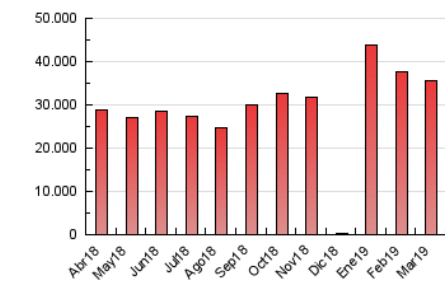

### 3. Por día del mes (Nacional e Internacional)

Día	N. únicos	Visitas	Páginas	Día	N. únicos	Visitas	Páginas	Día	N. únicos	Visitas	Páginas
1	425.905	548.537	1.038.131	11	530.409	677.679	1.334.578	21	468.766	607.993	1.151.677
2	465.242	579.380	1.066.852	12	428.950	558.400	1.121.974	22	437.534	552.162	1.018.762
3	517.314	641.966	1.153.802	13	499.511	644.235	1.219.271	23	391.119	487.408	909.750
4	556.984	713.076	1.302.171	14	525.182	680.503	1.264.904	24	488.285	610.514	1.164.977
5	480.896	609.300	1.111.042	15	499.937	635.068	1.206.090	25	535.837	677.779	1.286.231
6	446.444	572.939	1.073.113	16	472.526	603.709	1.117.765	26	499.926	632.303	1.178.615
7	465.702	604.450	1.158.666	17	477.755	607.068	1.157.156	27	503.714	642.252	1.170.959
8	450.865	566.380	1.006.452	18	492.114	634.925	1.225.969	28	498.507	628.256	1.211.740
9	412.900	513.802	900.985	19	493.039	631.897	1.176.916	29	465.100	583.744	1.042.661
10	497.060	627.484	1.167.262	20	509.828	667.189	1.304.980	30	430.379	541.739	980.267
								31	577.824	710.349	1.254.737

4. Gráficas (Nacional e Internacional)

4.1 Por día de la semana (promedio)

N. únicos / Visitas (x 100)

Páginas (x 100)

4.2 Por franja horaria (promedio)

Visitas (x 1000)

Páginas (x 1000)

4.3 Por meses

N. únicos / Visitas (x 1000)

Páginas (x 1000)