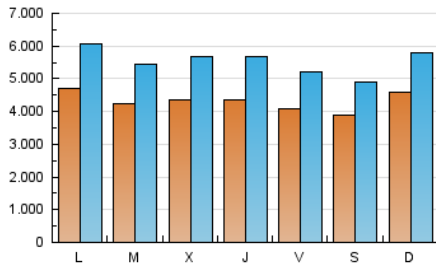

4. Gráficas (Nacional)

4.1 Por día de la semana (promedio)

N. únicos / Visitas (x 100)