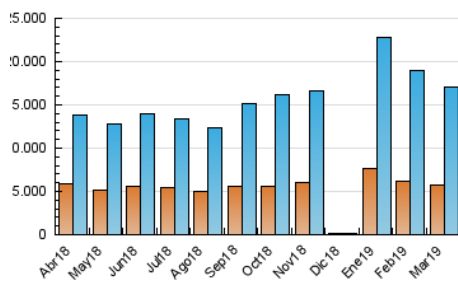

#### 3. Por día del mes (Nacional)

Día	N. únicos	Visitas	Páginas	Día	N. únicos	Visitas	Páginas	Día	N. únicos	Visitas	Páginas
1	380.835	495.733	947.962	11	466.864	605.036	1.207.712	21	415.737	546.388	1.043.083
2	422.548	529.671	981.067	12	375.965	496.857	1.012.674	22	391.378	498.605	923.517
3	473.475	591.021	1.068.378	13	445.228	580.950	1.107.073	23	350.565	440.486	826.398
4	504.727	651.908	1.198.718	14	460.846	606.771	1.142.924	24	436.646	551.639	1.061.221
5	432.607	552.775	1.017.001	15	447.089	573.862	1.098.185	25	477.371	610.957	1.156.246
6	399.398	517.981	980.614	16	410.081	533.400	1.004.252	26	445.261	569.453	1.063.339
7	416.646	546.999	1.058.422	17	415.316	537.099	1.043.750	27	450.227	580.713	1.069.344
8	400.641	508.602	911.907	18	429.973	563.379	1.105.606	28	444.081	565.758	1.105.488
9	364.274	458.563	813.218	19	436.332	566.368	1.066.602	29	414.679	525.766	948.868
10	441.425	564.242	1.061.956	20	449.062	597.410	1.187.825	30	388.125	493.093	900.018
								31	529.244	655.307	1.165.277

4. Gráficas (Nacional)

4.1 Por día de la semana (promedio)

N. únicos / Visitas (x 100)

Páginas (x 100)

4.2 Por franja horaria (promedio)

Visitas (x 1000)

Páginas (x 1000)

4.3 Por meses

N. únicos / Visitas (x 1000)

Páginas (x 1000)