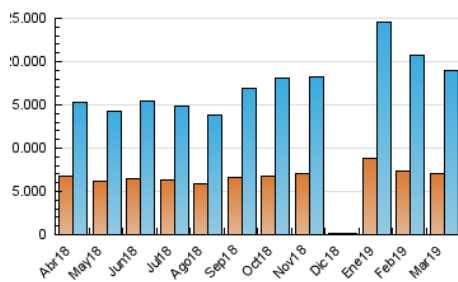

### 3. Por día del mes (Nacional e Internacional)

Día	N. únicos	Visitas	Páginas	Día	N. únicos	Visitas	Páginas	Día	N. únicos	Visitas	Páginas
1	425.905	548.537	1.038.131	11	530.409	677.679	1.334.578	21	468.766	607.993	1.151.677
2	465.242	579.380	1.066.852	12	428.950	558.400	1.121.974	22	437.534	552.162	1.018.762
3	517.314	641.966	1.153.802	13	499.511	644.235	1.219.271	23	391.119	487.408	909.750
4	556.984	713.076	1.302.171	14	525.182	680.503	1.264.904	24	488.285	610.514	1.164.977
5	480.896	609.300	1.111.042	15	499.937	635.068	1.206.090	25	535.837	677.779	1.286.231
6	446.444	572.939	1.073.113	16	472.526	603.709	1.117.765	26	499.926	632.303	1.178.615
7	465.702	604.450	1.158.666	17	477.755	607.068	1.157.156	27	503.714	642.252	1.170.959
8	450.865	566.380	1.006.452	18	492.114	634.925	1.225.969	28	498.507	628.256	1.211.740
9	412.900	513.802	900.985	19	493.039	631.897	1.176.916	29	465.100	583.744	1.042.661
10	497.060	627.484	1.167.262	20	509.828	667.189	1.304.980	30	430.379	541.739	980.267
								31	577.824	710.349	1.254.737

4. Gráficas (Nacional e Internacional)

4.1 Por día de la semana (promedio)

N. únicos / Visitas (x 100)

Páginas (x 100)

4.2 Por franja horaria (promedio)

Visitas (x 1000)

Páginas (x 1000)

4.3 Por meses

N. únicos / Visitas (x 1000)

Páginas (x 1000)