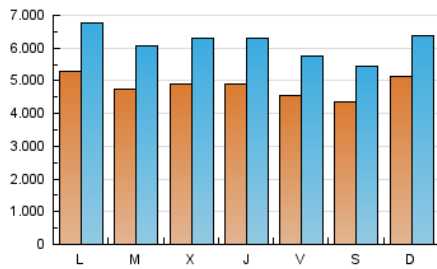

4. Gráficas (Nacional e Internacional)

4.1 Por día de la semana (promedio)

N. únicos / Visitas (x 100)