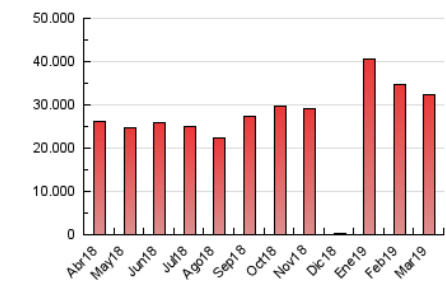

#### 3. Por día del mes (Nacional)

Día	N. únicos	Visitas	Páginas	Día	N. únicos	Visitas	Páginas	Día	N. únicos	Visitas	Páginas
1	380.835	495.733	947.962	11	466.864	605.036	1.207.712	21	415.737	546.388	1.043.083
2	422.548	529.671	981.067	12	375.965	496.857	1.012.674	22	391.378	498.605	923.517
3	473.475	591.021	1.068.378	13	445.228	580.950	1.107.073	23	350.565	440.486	826.398
4	504.727	651.908	1.198.718	14	460.846	606.771	1.142.924	24	436.646	551.639	1.061.221
5	432.607	552.775	1.017.001	15	447.089	573.862	1.098.185	25	477.371	610.957	1.156.246
6	399.398	517.981	980.614	16	410.081	533.400	1.004.252	26	445.261	569.453	1.063.339
7	416.646	546.999	1.058.422	17	415.316	537.099	1.043.750	27	450.227	580.713	1.069.344
8	400.641	508.602	911.907	18	429.973	563.379	1.105.606	28	444.081	565.758	1.105.488
9	364.274	458.563	813.218	19	436.332	566.368	1.066.602	29	414.679	525.766	948.868
10	441.425	564.242	1.061.956	20	449.062	597.410	1.187.825	30	388.125	493.093	900.018
								31	529.244	655.307	1.165.277

4. Gráficas (Nacional)

4.1 Por día de la semana (promedio)

N. únicos / Visitas (x 100)

Páginas (x 100)

4.2 Por franja horaria (promedio)

Visitas (x 1000)

Páginas (x 1000)

4.3 Por meses

N. únicos / Visitas (x 1000)

Páginas (x 1000)