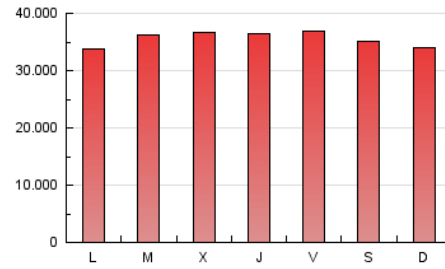

1. Cifras totales y promedios (Nacional e Internacional)

MES - AÑO	NAVEGADORES UNICOS	VISITAS	PAGINAS
Febrero - 2023	19.474.302	56.149.851	99.597.163
PROMEDIO DIARIO	1.643.415	2.005.352	3.557.042
PROMEDIO LUNES-VIERNES	1.641.420	2.007.153	3.597.812
PROMEDIO SABADO-DOMINGO	1.648.403	2.000.849	3.455.116
PAGINAS / VISITAS	1,77		
DURACION MEDIA VISITAS	0:02:28		
DURACION MEDIA PAGINAS	0:03:10		

2. Secciones (Nacional e Internacional)

	PAGINAS	%
HOME	25.978.652	26.08 %
RESTO	73.618.511	73.92 %

3. Por día del mes (Nacional e Internacional)

Día	N. únicos	Visitas	Páginas	Día	N. únicos	Visitas	Páginas	Día	N. únicos	Visitas	Páginas
1	1.957.702	2.412.424	4.410.352	11	1.584.027	1.891.294	3.127.378	21	1.609.256	2.004.047	3.524.659
2	1.852.043	2.207.108	4.000.146	12	1.491.388	1.752.050	2.946.662	22	1.645.061	1.997.118	3.557.466
3	1.914.287	2.333.599	4.190.235	13	1.449.915	1.738.226	3.015.875	23	1.801.824	2.170.709	3.821.762
4	2.040.002	2.539.311	4.537.570	14	1.544.988	1.874.529	3.290.384	24	1.519.785	1.846.905	3.384.016
5	1.899.411	2.321.913	4.160.284	15	1.341.686	1.660.915	2.946.033	25	1.409.650	1.736.572	3.148.282
6	1.675.883	2.074.567	3.896.242	16	1.369.614	1.692.106	2.963.208	26	1.459.423	1.772.291	3.206.787
7	1.605.752	2.010.699	3.704.479	17	1.811.757	2.224.544	3.760.913	27	1.353.556	1.690.000	3.286.558
8	1.739.729	2.092.179	3.794.428	18	1.613.589	1.960.445	3.222.683	28	1.695.154	2.110.024	3.940.588
9	1.753.728	2.117.492	3.767.233	19	1.689.735	2.032.915	3.291.285				
10	1.609.990	1.953.372	3.421.462	20	1.576.689	1.932.497	3.280.193				

4. Gráficas (Nacional e Internacional)

4.1 Por día de la semana (promedio)

N. únicos / Visitas (x 100)

Páginas (x 100)

4.2 Por franja horaria (promedio)

Visitas_ (x 1000)

Páginas (x 1000)

4.3 Por meses