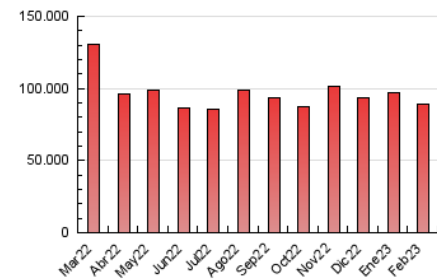

Páginas (x 1000)