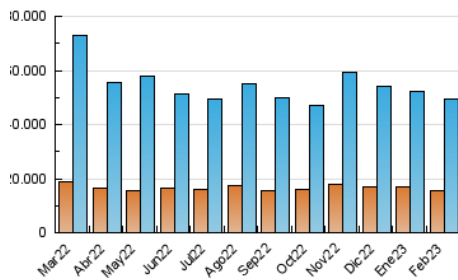

2. Secciones (Nacional)

	PAGINAS	%
HOME	23.367.258	26.33 %
RESTO	65.392.655	73.67 %

3. Por día del mes (Nacional)

Día	N. únicos	Visitas	Páginas	Día	N. únicos	Visitas	Páginas	Día	N. únicos	Visitas	Páginas
1	1.718.886	2.139.169	3.951.444	11	1.333.936	1.616.567	2.705.486	21	1.425.500	1.787.269	3.164.092
2	1.616.669	1.944.876	3.564.353	12	1.230.922	1.483.893	2.541.965	22	1.481.170	1.804.168	3.222.256
3	1.667.580	2.053.177	3.723.493	13	1.285.544	1.545.851	2.700.087	23	1.649.395	1.984.599	3.505.873
4	1.809.173	2.269.182	4.086.371	14	1.374.175	1.680.469	2.963.653	24	1.370.213	1.677.488	3.087.487
5	1.651.928	2.048.909	3.712.875	15	1.184.348	1.481.384	2.638.283	25	1.254.277	1.552.941	2.838.419
6	1.445.427	1.805.000	3.446.318	16	1.220.412	1.515.084	2.662.311	26	1.215.420	1.499.351	2.768.816
7	1.387.112	1.742.239	3.260.534	17	1.638.994	2.026.888	3.432.856	27	1.163.182	1.465.764	2.899.185
8	1.444.782	1.762.016	3.254.239	18	1.467.924	1.793.974	2.953.037	28	1.508.905	1.898.370	3.570.614
9	1.447.025	1.775.283	3.214.835	19	1.506.619	1.834.598	2.977.423				
10	1.386.327	1.687.106	2.988.944	20	1.393.008	1.711.985	2.924.664				

4. Gráficas (Nacional)

4.1 Por día de la semana (promedio)

N. únicos / Visitas (x 100)

Páginas (x 100)

4.2 Por franja horaria (promedio)

Visitas_ (x 1000)

Páginas (x 1000)

4.3 Por meses

N. únicos / Visitas (x 1000)

Páginas (x 1000)

5. Observaciones

Este Medio Electrónico de Comunicación ha sido medido por la herramienta Google Analytics de Google (Universal Analytics)

6. Definiciones básicas (Para más información ver Normas Técnicas para el Control de los Medios Electrónicos de Comunicación)

Visita:

Una secuencia ininterrumpida de páginas servidas a un usuario válido. Si dicho usuario no realiza peticiones de páginas en un periodo de tiempo (30 min) la siguiente petición constituirá el inicio de una nueva visita.