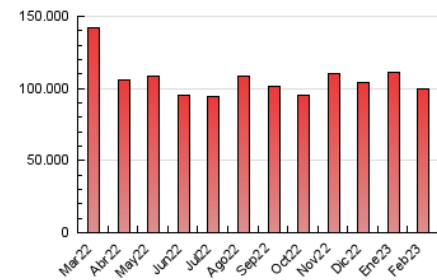

Páginas (x 1000)