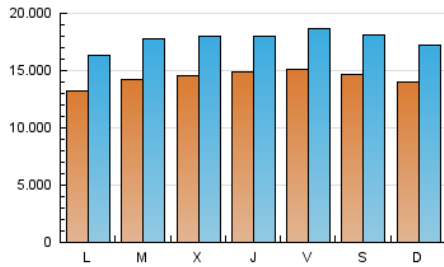

1. Cifras totales y promedios (Nacional)

MES - AÑO	NAVEGADORES UNICOS	VISITAS	PAGINAS
Febrero - 2023	15.545.422	49.587.600	88.759.913
PROMEDIO DIARIO	1.438.530	1.770.986	3.169.997
PROMEDIO LUNES-VIERNES	1.440.433	1.774.409	3.208.776
PROMEDIO SABADO-DOMINGO	1.433.775	1.762.427	3.073.049
PAGINAS / VISITAS	1,79		
DURACION MEDIA VISITAS	0:02:28		
DURACION MEDIA PAGINAS	0:03:06		

2. Secciones (Nacional)

	PAGINAS	%
HOME	23.367.258	26.33 %
RESTO	65.392.655	73.67 %

3. Por día del mes (Nacional)

Día	N. únicos	Visitas	Páginas	Día	N. únicos	Visitas	Páginas	Día	N. únicos	Visitas	Páginas
1	1.718.886	2.139.169	3.951.444	11	1.333.936	1.616.567	2.705.486	21	1.425.500	1.787.269	3.164.092
2	1.616.669	1.944.876	3.564.353	12	1.230.922	1.483.893	2.541.965	22	1.481.170	1.804.168	3.222.256
3	1.667.580	2.053.177	3.723.493	13	1.285.544	1.545.851	2.700.087	23	1.649.395	1.984.599	3.505.873
4	1.809.173	2.269.182	4.086.371	14	1.374.175	1.680.469	2.963.653	24	1.370.213	1.677.488	3.087.487
5	1.651.928	2.048.909	3.712.875	15	1.184.348	1.481.384	2.638.283	25	1.254.277	1.552.941	2.838.419
6	1.445.427	1.805.000	3.446.318	16	1.220.412	1.515.084	2.662.311	26	1.215.420	1.499.351	2.768.816
7	1.387.112	1.742.239	3.260.534	17	1.638.994	2.026.888	3.432.856	27	1.163.182	1.465.764	2.899.185
8	1.444.782	1.762.016	3.254.239	18	1.467.924	1.793.974	2.953.037	28	1.508.905	1.898.370	3.570.614
9	1.447.025	1.775.283	3.214.835	19	1.506.619	1.834.598	2.977.423				
10	1.386.327	1.687.106	2.988.944	20	1.393.008	1.711.985	2.924.664				

4. Gráficas (Nacional)

4.1 Por día de la semana (promedio)

N. únicos / Visitas (x 100)

Páginas (x 100)

4.2 Por franja horaria (promedio)

Visitas_ (x 1000)

Páginas (x 1000)

4.3 Por meses