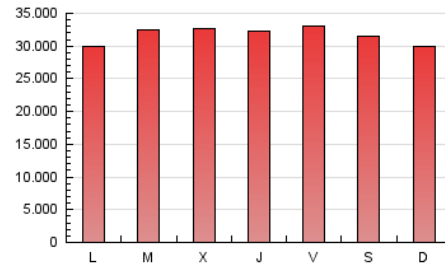

1. Cifras totales y promedios (Nacional)

MES - AÑO	NAVEGADORES UNICOS	VISITAS	PAGINAS
Febrero - 2023	15.545.422	49.587.600	88.759.913
PROMEDIO DIARIO	1.438.530	1.770.986	3.169.997
PROMEDIO LUNES-VIERNES	1.440.433	1.774.409	3.208.776
PROMEDIO SABADO-DOMINGO	1.433.775	1.762.427	3.073.049
PAGINAS / VISITAS	1,79		
DURACION MEDIA VISITAS	0:02:28		
DURACION MEDIA PAGINAS	0:03:06		

2. Secciones (Nacional)

	PAGINAS	%
HOME	23.367.258	26.33 %
RESTO	65.392.655	73.67 %

3. Por día del mes (Nacional)

Día	N. únicos	Visitas	Páginas	Día	N. únicos	Visitas	Páginas	Día	N. únicos	Visitas	Páginas
1	1.718.886	2.139.169	3.951.444	11	1.333.936	1.616.567	2.705.486	21	1.425.500	1.787.269	3.164.092
2	1.616.669	1.944.876	3.564.353	12	1.230.922	1.483.893	2.541.965	22	1.481.170	1.804.168	3.222.256
3	1.667.580	2.053.177	3.723.493	13	1.285.544	1.545.851	2.700.087	23	1.649.395	1.984.599	3.505.873
4	1.809.173	2.269.182	4.086.371	14	1.374.175	1.680.469	2.963.653	24	1.370.213	1.677.488	3.087.487
5	1.651.928	2.048.909	3.712.875	15	1.184.348	1.481.384	2.638.283	25	1.254.277	1.552.941	2.838.419
6	1.445.427	1.805.000	3.446.318	16	1.220.412	1.515.084	2.662.311	26	1.215.420	1.499.351	2.768.816
7	1.387.112	1.742.239	3.260.534	17	1.638.994	2.026.888	3.432.856	27	1.163.182	1.465.764	2.899.185
8	1.444.782	1.762.016	3.254.239	18	1.467.924	1.793.974	2.953.037	28	1.508.905	1.898.370	3.570.614
9	1.447.025	1.775.283	3.214.835	19	1.506.619	1.834.598	2.977.423				
10	1.386.327	1.687.106	2.988.944	20	1.393.008	1.711.985	2.924.664				

4. Gráficas (Nacional)

4.1 Por día de la semana (promedio)

N. únicos / Visitas (x 100)

Páginas (x 100)

4.2 Por franja horaria (promedio)

Visitas_ (x 1000)

Páginas (x 1000)

4.3 Por meses