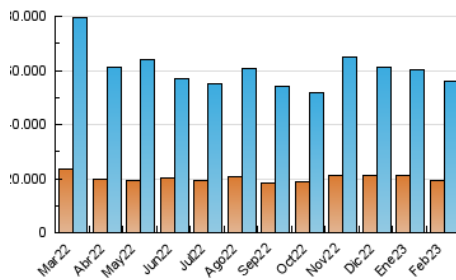

4.3 Por meses

N. únicos / Visitas (x 1000)