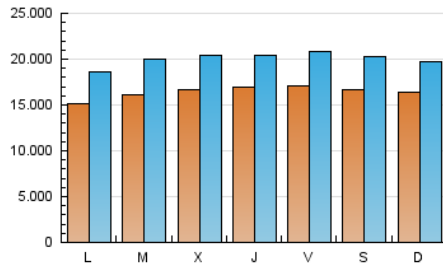

1. Cifras totales y promedios (Nacional e Internacional)

MES - AÑO	NAVEGADORES UNICOS	VISITAS	PAGINAS
Febrero - 2023	19.474.302	56.149.851	99.597.163
PROMEDIO DIARIO	1.643.415	2.005.352	3.557.042
PROMEDIO LUNES-VIERNES	1.641.420	2.007.153	3.597.812
PROMEDIO SABADO-DOMINGO	1.648.403	2.000.849	3.455.116
PAGINAS / VISITAS	1,77		
DURACION MEDIA VISITAS	0:02:28		
DURACION MEDIA PAGINAS	0:03:10		

2. Secciones (Nacional e Internacional)

	PAGINAS	%
HOME	25.978.652	26.08 %
RESTO	73.618.511	73.92 %

3. Por día del mes (Nacional e Internacional)

Día	N. únicos	Visitas	Páginas	Día	N. únicos	Visitas	Páginas	Día	N. únicos	Visitas	Páginas
1	1.957.702	2.412.424	4.410.352	11	1.584.027	1.891.294	3.127.378	21	1.609.256	2.004.047	3.524.659
2	1.852.043	2.207.108	4.000.146	12	1.491.388	1.752.050	2.946.662	22	1.645.061	1.997.118	3.557.466
3	1.914.287	2.333.599	4.190.235	13	1.449.915	1.738.226	3.015.875	23	1.801.824	2.170.709	3.821.762
4	2.040.002	2.539.311	4.537.570	14	1.544.988	1.874.529	3.290.384	24	1.519.785	1.846.905	3.384.016
5	1.899.411	2.321.913	4.160.284	15	1.341.686	1.660.915	2.946.033	25	1.409.650	1.736.572	3.148.282
6	1.675.883	2.074.567	3.896.242	16	1.369.614	1.692.106	2.963.208	26	1.459.423	1.772.291	3.206.787
7	1.605.752	2.010.699	3.704.479	17	1.811.757	2.224.544	3.760.913	27	1.353.556	1.690.000	3.286.558
8	1.739.729	2.092.179	3.794.428	18	1.613.589	1.960.445	3.222.683	28	1.695.154	2.110.024	3.940.588
9	1.753.728	2.117.492	3.767.233	19	1.689.735	2.032.915	3.291.285				
10	1.609.990	1.953.372	3.421.462	20	1.576.689	1.932.497	3.280.193				

4. Gráficas (Nacional e Internacional)

4.1 Por día de la semana (promedio)

N. únicos / Visitas (x 100)

Páginas (x 100)

4.2 Por franja horaria (promedio)

Visitas_ (x 1000)

Páginas (x 1000)

4.3 Por meses