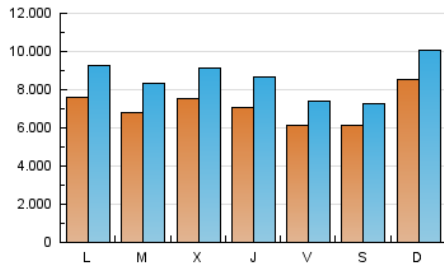

1. Cifras totales y promedios (Nacional e Internacional)

MES - AÑO	NAVEGADORES UNICOS	VISITAS	PAGINAS
Febrero - 2020	10.994.219	24.789.467	51.937.334
PROMEDIO DIARIO	707.276	854.809	1.790.943
PROMEDIO LUNES-VIERNES	702.283	855.768	1.791.311
PROMEDIO SABADO-DOMINGO	718.373	852.679	1.790.124
PAGINAS / VISITAS	2,10		
DURACION MEDIA VISITAS	0:02:18		
DURACION MEDIA PAGINAS	0:02:05		

2. Secciones (Nacional e Internacional)

	PAGINAS	%
HOME	12.748.946	24.55 %
RESTO	39.188.388	75.45 %

3. Por día del mes (Nacional e Internacional)

Día	N. únicos	Visitas	Páginas	Día	N. únicos	Visitas	Páginas	Día	N. únicos	Visitas	Páginas
1	514.532	629.376	1.356.706	11	564.238	689.501	1.458.473	21	633.430	758.175	1.598.827
2	996.971	1.168.697	2.488.700	12	728.098	869.887	1.864.981	22	689.301	823.270	1.714.818
3	779.237	957.300	2.049.798	13	607.137	756.468	1.584.660	23	993.767	1.181.967	2.424.010
4	578.291	720.971	1.549.724	14	574.201	703.719	1.466.788	24	834.245	1.016.547	2.038.535
5	626.756	760.603	1.656.227	15	659.382	762.543	1.606.901	25	815.486	1.008.282	2.036.923
6	588.843	736.138	1.589.328	16	738.856	862.533	1.830.754	26	800.272	997.380	2.012.203
7	666.224	785.974	1.671.076	17	719.282	884.856	1.910.871	27	761.661	948.646	1.928.188
8	644.936	747.524	1.563.472	18	757.972	915.789	1.908.595	28	575.812	716.716	1.443.621
9	685.066	813.530	1.704.049	19	865.905	1.026.375	2.164.314	29	542.544	684.672	1.421.710
10	711.311	846.182	1.781.160	20	857.257	1.015.846	2.111.922				

4. Gráficas (Nacional e Internacional)

4.1 Por día de la semana (promedio)

N. únicos / Visitas (x 100)

Páginas (x 100)

4.2 Por franja horaria (promedio)

Visitas (x 1000)

Páginas (x 1000)

4.3 Por meses