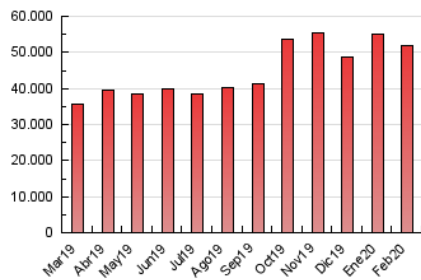

Páginas (x 1000)