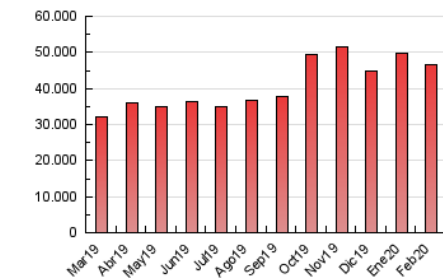

Páginas (x 1000)