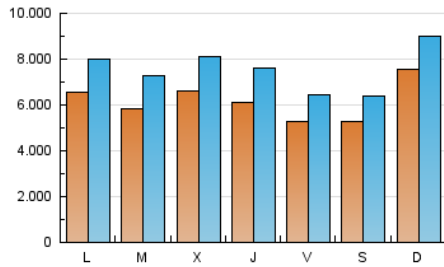

1. Cifras totales y promedios (Nacional)

MES - AÑO	NAVEGADORES UNICOS	VISITAS	PAGINAS
Febrero - 2020	8.811.538	21.763.965	46.558.517
PROMEDIO DIARIO	614.124	750.482	1.605.466
PROMEDIO LUNES-VIERNES	608.137	749.456	1.601.891
PROMEDIO SABADO-DOMINGO	627.430	752.761	1.613.410
PAGINAS / VISITAS	2,14		
DURACION MEDIA VISITAS	0:02:22		
DURACION MEDIA PAGINAS	0:02:04		

2. Secciones (Nacional)

	PAGINAS	%
HOME	11.683.342	25.09 %
RESTO	34.875.175	74.91 %

3. Por día del mes (Nacional)

Día	N. únicos	Visitas	Páginas	Día	N. únicos	Visitas	Páginas	Día	N. únicos	Visitas	Páginas
1	450.526	556.475	1.220.093	11	474.995	589.759	1.281.733	21	552.115	667.520	1.433.555
2	915.985	1.074.218	2.311.862	12	653.704	783.297	1.701.251	22	596.779	720.127	1.535.642
3	692.765	852.221	1.854.268	13	525.599	664.983	1.421.326	23	865.920	1.042.501	2.197.638
4	511.936	644.233	1.400.611	14	499.285	619.861	1.316.388	24	692.081	854.443	1.776.854
5	559.553	684.548	1.507.988	15	592.936	690.753	1.474.980	25	695.293	872.759	1.810.364
6	509.797	647.986	1.424.089	16	663.739	779.990	1.678.634	26	665.366	844.010	1.748.307
7	572.276	683.096	1.488.213	17	632.308	782.276	1.722.586	27	639.366	816.921	1.700.624
8	524.917	618.088	1.339.878	18	658.597	809.793	1.718.863	28	484.624	613.685	1.263.451
9	569.818	695.574	1.496.552	19	776.550	928.786	1.986.658	29	466.248	597.124	1.265.414
10	595.083	719.184	1.557.796	20	771.441	909.754	1.922.899				

4. Gráficas (Nacional)

4.1 Por día de la semana (promedio)

N. únicos / Visitas (x 100)

Páginas (x 100)

4.2 Por franja horaria (promedio)

Visitas (x 1000)

Páginas (x 1000)

4.3 Por meses