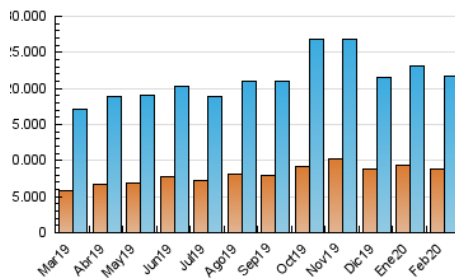

4.3 Por meses

N. únicos / Visitas (x 1000)