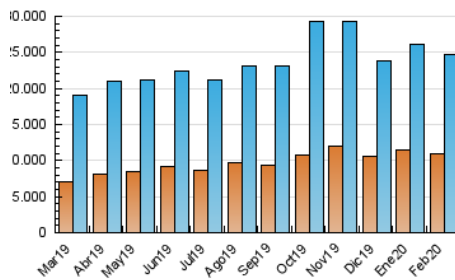

4.3 Por meses

N. únicos / Visitas (x 1000)