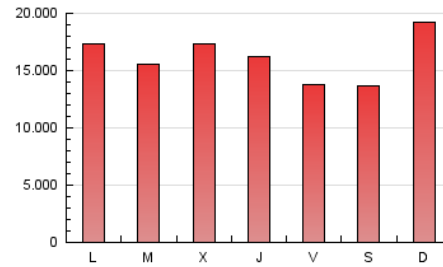

1. Cifras totales y promedios (Nacional)

MES - AÑO	NAVEGADORES UNICOS	VISITAS	PAGINAS
Febrero - 2020	8.811.538	21.763.965	46.558.517
PROMEDIO DIARIO	614.124	750.482	1.605.466
PROMEDIO LUNES-VIERNES	608.137	749.456	1.601.891
PROMEDIO SABADO-DOMINGO	627.430	752.761	1.613.410
PAGINAS / VISITAS	2,14		
DURACION MEDIA VISITAS	0:02:22		
DURACION MEDIA PAGINAS	0:02:04		

2. Secciones (Nacional)

	PAGINAS	%
HOME	11.683.342	25.09 %
RESTO	34.875.175	74.91 %

3. Por día del mes (Nacional)

Día	N. únicos	Visitas	Páginas	Día	N. únicos	Visitas	Páginas	Día	N. únicos	Visitas	Páginas
1	450.526	556.475	1.220.093	11	474.995	589.759	1.281.733	21	552.115	667.520	1.433.555
2	915.985	1.074.218	2.311.862	12	653.704	783.297	1.701.251	22	596.779	720.127	1.535.642
3	692.765	852.221	1.854.268	13	525.599	664.983	1.421.326	23	865.920	1.042.501	2.197.638
4	511.936	644.233	1.400.611	14	499.285	619.861	1.316.388	24	692.081	854.443	1.776.854
5	559.553	684.548	1.507.988	15	592.936	690.753	1.474.980	25	695.293	872.759	1.810.364
6	509.797	647.986	1.424.089	16	663.739	779.990	1.678.634	26	665.366	844.010	1.748.307
7	572.276	683.096	1.488.213	17	632.308	782.276	1.722.586	27	639.366	816.921	1.700.624
8	524.917	618.088	1.339.878	18	658.597	809.793	1.718.863	28	484.624	613.685	1.263.451
9	569.818	695.574	1.496.552	19	776.550	928.786	1.986.658	29	466.248	597.124	1.265.414
10	595.083	719.184	1.557.796	20	771.441	909.754	1.922.899				

4. Gráficas (Nacional)

4.1 Por día de la semana (promedio)

N. únicos / Visitas (x 100)

Páginas (x 100)

4.2 Por franja horaria (promedio)

Visitas (x 1000)

Páginas (x 1000)

4.3 Por meses