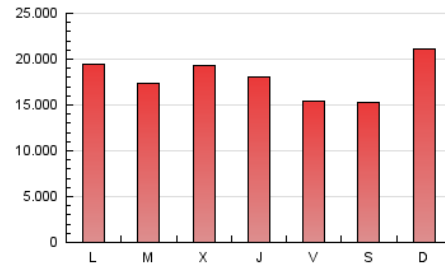

1. Cifras totales y promedios (Nacional e Internacional)

MES - AÑO	NAVEGADORES UNICOS	VISITAS	PAGINAS
Febrero - 2020	10.994.219	24.789.467	51.937.334
PROMEDIO DIARIO	707.276	854.809	1.790.943
PROMEDIO LUNES-VIERNES	702.283	855.768	1.791.311
PROMEDIO SABADO-DOMINGO	718.373	852.679	1.790.124
PAGINAS / VISITAS	2,10		
DURACION MEDIA VISITAS	0:02:18		
DURACION MEDIA PAGINAS	0:02:05		

2. Secciones (Nacional e Internacional)

	PAGINAS	%
HOME	12.748.946	24.55 %
RESTO	39.188.388	75.45 %

3. Por día del mes (Nacional e Internacional)

Día	N. únicos	Visitas	Páginas	Día	N. únicos	Visitas	Páginas	Día	N. únicos	Visitas	Páginas
1	514.532	629.376	1.356.706	11	564.238	689.501	1.458.473	21	633.430	758.175	1.598.827
2	996.971	1.168.697	2.488.700	12	728.098	869.887	1.864.981	22	689.301	823.270	1.714.818
3	779.237	957.300	2.049.798	13	607.137	756.468	1.584.660	23	993.767	1.181.967	2.424.010
4	578.291	720.971	1.549.724	14	574.201	703.719	1.466.788	24	834.245	1.016.547	2.038.535
5	626.756	760.603	1.656.227	15	659.382	762.543	1.606.901	25	815.486	1.008.282	2.036.923
6	588.843	736.138	1.589.328	16	738.856	862.533	1.830.754	26	800.272	997.380	2.012.203
7	666.224	785.974	1.671.076	17	719.282	884.856	1.910.871	27	761.661	948.646	1.928.188
8	644.936	747.524	1.563.472	18	757.972	915.789	1.908.595	28	575.812	716.716	1.443.621
9	685.066	813.530	1.704.049	19	865.905	1.026.375	2.164.314	29	542.544	684.672	1.421.710
10	711.311	846.182	1.781.160	20	857.257	1.015.846	2.111.922				

4. Gráficas (Nacional e Internacional)

4.1 Por día de la semana (promedio)

N. únicos / Visitas (x 100)

Páginas (x 100)

4.2 Por franja horaria (promedio)

Visitas (x 1000)

Páginas (x 1000)

4.3 Por meses