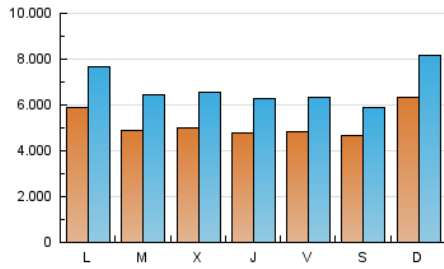

4. Gráficas (Nacional)

4.1 Por día de la semana (promedio)

N. únicos / Visitas (x 100)