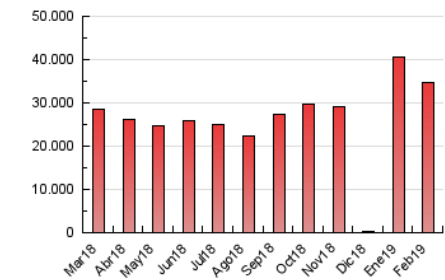

#### 3. Por día del mes (Nacional)

Día	N. únicos	Visitas	Páginas	Día	N. únicos	Visitas	Páginas	Día	N. únicos	Visitas	Páginas
1	427.191	555.790	1.009.535	11	708.369	920.639	1.619.083	21	467.482	613.390	1.211.448
2	516.086	644.539	1.124.685	12	518.091	690.509	1.244.454	22	414.483	531.776	1.020.730
3	547.972	697.491	1.280.705	13	516.061	689.439	1.249.338	23	462.033	596.417	1.074.536
4	490.540	638.214	1.186.267	14	451.291	616.835	1.193.982	24	594.468	754.200	1.341.570
5	421.191	558.300	1.064.722	15	531.660	717.176	1.378.510	25	493.377	621.748	1.129.170
6	535.076	681.387	1.215.630	16	419.565	536.195	1.043.669	26	470.233	608.743	1.162.562
7	555.372	703.055	1.269.899	17	654.116	847.149	1.495.435	27	445.357	584.286	1.096.392
8	550.569	734.901	1.300.552	18	669.151	879.639	1.606.256	28	438.599	573.060	1.062.227
9	465.305	582.648	1.032.603	19	548.676	715.069	1.333.584				
10	731.140	972.205	1.734.799	20	505.903	656.142	1.257.851				

4. Gráficas (Nacional)

4.1 Por día de la semana (promedio)

N. únicos / Visitas (x 100)

Páginas (x 100)

4.2 Por franja horaria (promedio)

Visitas (x 1000)

Páginas (x 1000)

4.3 Por meses

N. únicos / Visitas (x 1000)

Páginas (x 1000)