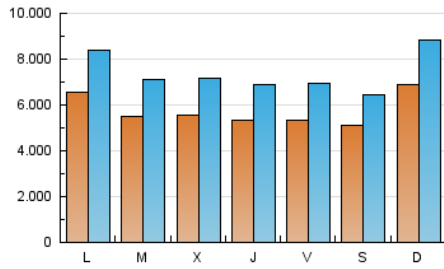

4. Gráficas (Nacional e Internacional)

4.1 Por día de la semana (promedio)

N. únicos / Visitas (x 100)