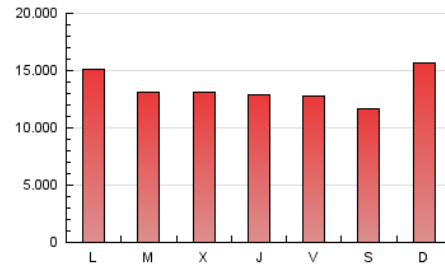

### 1. Cifras totales y promedios (Nacional e Internacional)

MES - AÑO	NAVEGADORES UNICOS	VISITAS	PAGINAS
Febrero - 2019	7.296.325	20.741.208	37.773.662
<b>PROMEDIO DIARIO</b>	<b>575.059</b>	<b>740.757</b>	<b>1.349.059</b>
<b>PROMEDIO LUNES-VIERNES</b>	564.933	731.326	1.342.202
<b>PROMEDIO SABADO-DOMINGO</b>	600.377	764.336	1.366.203
<b>PAGINAS / VISITAS</b>	1,82		
<b>DURACION MEDIA VISITAS</b>	0:02:48		
<b>DURACION MEDIA PAGINAS</b>	0:01:32		

### 2. Secciones (Nacional e Internacional)

	PAGINAS	%
<b>HOME</b>	13.152.156	34.82 %
<b>RESTO</b>	24.621.506	65.18 %

### 3. Por día del mes (Nacional e Internacional)

Día	N. únicos	Visitas	Páginas	Día	N. únicos	Visitas	Páginas	Día	N. únicos	Visitas	Páginas
1	479.657	616.641	1.107.660	11	771.763	995.643	1.747.271	21	522.172	677.578	1.323.477
2	563.181	699.230	1.212.458	12	575.619	759.223	1.358.589	22	463.694	589.422	1.119.510
3	597.185	754.515	1.376.179	13	575.206	760.305	1.368.051	23	512.752	656.159	1.170.972
4	549.923	707.287	1.300.646	14	504.291	680.254	1.304.141	24	657.723	826.853	1.455.677
5	473.456	619.150	1.165.940	15	584.583	781.065	1.493.793	25	566.346	704.093	1.256.617
6	585.656	740.674	1.314.804	16	469.987	594.828	1.142.165	26	533.437	681.222	1.280.052
7	609.830	767.022	1.377.302	17	705.931	907.989	1.598.209	27	499.716	647.917	1.201.366
8	605.776	800.334	1.408.833	18	728.490	949.671	1.725.889	28	488.410	631.756	1.159.768
9	509.151	634.278	1.119.040	19	614.436	791.255	1.456.468				
10	787.102	1.040.838	1.854.924	20	566.192	726.006	1.373.861				

4. Gráficas (Nacional e Internacional)

4.1 Por día de la semana (promedio)

N. únicos / Visitas (x 100)

Páginas (x 100)

4.2 Por franja horaria (promedio)

Visitas (x 1000)

Páginas (x 1000)

4.3 Por meses