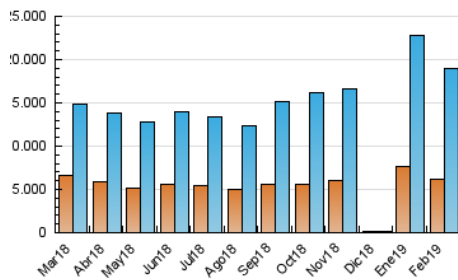

#### 3. Por día del mes (Nacional)

Día	N. únicos	Visitas	Páginas	Día	N. únicos	Visitas	Páginas	Día	N. únicos	Visitas	Páginas
1	427.191	555.790	1.009.535	11	708.369	920.639	1.619.083	21	467.482	613.390	1.211.448
2	516.086	644.539	1.124.685	12	518.091	690.509	1.244.454	22	414.483	531.776	1.020.730
3	547.972	697.491	1.280.705	13	516.061	689.439	1.249.338	23	462.033	596.417	1.074.536
4	490.540	638.214	1.186.267	14	451.291	616.835	1.193.982	24	594.468	754.200	1.341.570
5	421.191	558.300	1.064.722	15	531.660	717.176	1.378.510	25	493.377	621.748	1.129.170
6	535.076	681.387	1.215.630	16	419.565	536.195	1.043.669	26	470.233	608.743	1.162.562
7	555.372	703.055	1.269.899	17	654.116	847.149	1.495.435	27	445.357	584.286	1.096.392
8	550.569	734.901	1.300.552	18	669.151	879.639	1.606.256	28	438.599	573.060	1.062.227
9	465.305	582.648	1.032.603	19	548.676	715.069	1.333.584				
10	731.140	972.205	1.734.799	20	505.903	656.142	1.257.851				

4. Gráficas (Nacional)

4.1 Por día de la semana (promedio)

N. únicos / Visitas (x 100)

Páginas (x 100)

4.2 Por franja horaria (promedio)

Visitas (x 1000)

Páginas (x 1000)

4.3 Por meses

N. únicos / Visitas (x 1000)

Páginas (x 1000)