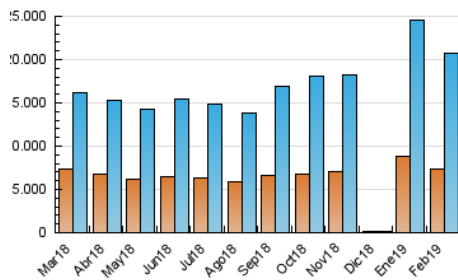

### 3. Por día del mes (Nacional e Internacional)

Día	N. únicos	Visitas	Páginas	Día	N. únicos	Visitas	Páginas	Día	N. únicos	Visitas	Páginas
1	479.657	616.641	1.107.660	11	771.763	995.643	1.747.271	21	522.172	677.578	1.323.477
2	563.181	699.230	1.212.458	12	575.619	759.223	1.358.589	22	463.694	589.422	1.119.510
3	597.185	754.515	1.376.179	13	575.206	760.305	1.368.051	23	512.752	656.159	1.170.972
4	549.923	707.287	1.300.646	14	504.291	680.254	1.304.141	24	657.723	826.853	1.455.677
5	473.456	619.150	1.165.940	15	584.583	781.065	1.493.793	25	566.346	704.093	1.256.617
6	585.656	740.674	1.314.804	16	469.987	594.828	1.142.165	26	533.437	681.222	1.280.052
7	609.830	767.022	1.377.302	17	705.931	907.989	1.598.209	27	499.716	647.917	1.201.366
8	605.776	800.334	1.408.833	18	728.490	949.671	1.725.889	28	488.410	631.756	1.159.768
9	509.151	634.278	1.119.040	19	614.436	791.255	1.456.468				
10	787.102	1.040.838	1.854.924	20	566.192	726.006	1.373.861				

4. Gráficas (Nacional e Internacional)

4.1 Por día de la semana (promedio)

N. únicos / Visitas (x 100)

Páginas (x 100)

4.2 Por franja horaria (promedio)

Visitas (x 1000)

Páginas (x 1000)

4.3 Por meses

N. únicos / Visitas (x 1000)

Páginas (x 1000)