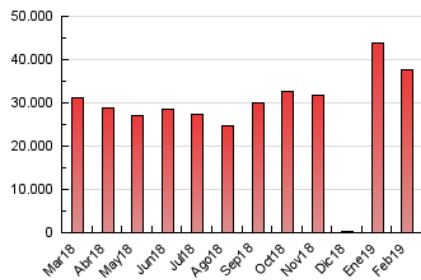

Páginas (x 1000)