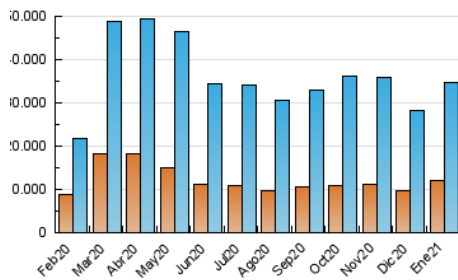

#### 3. Por día del mes (Nacional)

Día	N. únicos	Visitas	Páginas	Día	N. únicos	Visitas	Páginas	Día	N. únicos	Visitas	Páginas
1	952.647	1.204.085	1.985.166	11	789.585	1.037.836	1.794.162	21	895.905	1.156.640	2.002.058
2	987.524	1.237.460	2.009.246	12	720.850	947.901	1.750.064	22	704.581	947.122	1.765.643
3	984.516	1.239.371	2.062.476	13	818.731	1.067.220	1.815.400	23	717.091	951.859	1.749.172
4	933.849	1.201.274	2.031.872	14	709.827	934.888	1.704.116	24	1.198.853	1.468.790	2.281.475
5	775.050	984.072	1.715.921	15	733.891	983.593	1.739.055	25	1.040.249	1.314.280	2.188.948
6	810.120	1.060.220	1.800.399	16	847.187	1.107.834	1.899.972	26	696.415	970.553	1.813.964
7	768.541	1.024.813	1.903.356	17	1.076.701	1.373.579	2.211.098	27	727.836	991.177	1.859.205
8	949.259	1.212.053	2.070.999	18	842.427	1.094.158	1.904.344	28	804.977	1.078.183	1.928.373
9	996.569	1.291.177	2.140.539	19	870.407	1.152.940	1.987.149	29	745.416	987.186	1.748.874
10	946.817	1.237.884	2.041.468	20	845.500	1.152.962	2.060.403	30	975.453	1.206.009	1.973.133
								31	766.314	1.012.471	1.851.348

4. Gráficas (Nacional)

4.1 Por día de la semana (promedio)

N. únicos / Visitas (x 100)

Páginas (x 100)

4.2 Por franja horaria (promedio)

Visitas (x 1000)

Páginas (x 1000)

4.3 Por meses

N. únicos / Visitas (x 1000)

Páginas (x 1000)