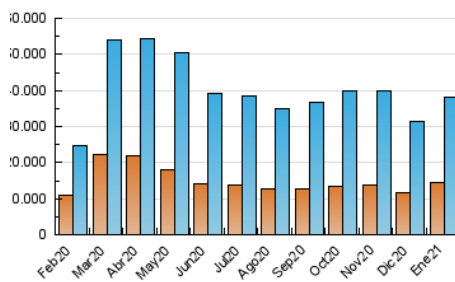

### 1. Cifras totales y promedios (Nacional e Internacional)

MES - AÑO	NAVEGADORES UNICOS	VISITAS	PAGINAS
Enero - 2021	14.412.638	38.141.869	65.034.889
<b>PROMEDIO DIARIO</b>	<b>957.524</b>	<b>1.230.383</b>	<b>2.097.900</b>
<b>PROMEDIO LUNES-VIERNES</b>	915.241	1.184.934	2.054.655
<b>PROMEDIO SABADO-DOMINGO</b>	1.046.320	1.325.826	2.188.713
<b>PAGINAS / VISITAS</b>	1,71		
<b>DURACION MEDIA VISITAS</b>	0:02:36		
<b>DURACION MEDIA PAGINAS</b>	0:03:40		

### 3. Por día del mes (Nacional e Internacional)

Día	N. únicos	Visitas	Páginas	Día	N. únicos	Visitas	Páginas	Día	N. únicos	Visitas	Páginas
1	1.022.645	1.288.347	2.112.292	11	897.964	1.157.766	1.970.197	21	997.815	1.276.874	2.184.747
2	1.090.516	1.353.736	2.176.123	12	816.705	1.052.331	1.910.718	22	791.208	1.048.879	1.922.552
3	1.082.766	1.357.141	2.233.207	13	907.291	1.172.744	1.973.269	23	804.273	1.053.462	1.903.154
4	1.037.784	1.318.823	2.205.988	14	804.052	1.044.544	1.867.089	24	1.291.396	1.577.772	2.443.102
5	890.939	1.112.169	1.898.654	15	833.173	1.094.439	1.904.020	25	1.137.885	1.424.853	2.356.311
6	919.233	1.189.487	1.986.349	16	944.674	1.224.304	2.072.439	26	806.344	1.093.818	2.000.607
7	887.044	1.162.455	2.105.179	17	1.184.804	1.492.274	2.384.003	27	825.520	1.102.242	2.031.385
8	1.048.682	1.327.788	2.243.487	18	942.235	1.206.609	2.077.523	28	896.749	1.184.907	2.092.981
9	1.105.529	1.415.032	2.319.510	19	958.153	1.258.674	2.151.656	29	844.547	1.093.773	1.908.691
10	1.050.065	1.362.524	2.220.243	20	954.086	1.272.090	2.244.069	30	1.059.402	1.305.399	2.120.606
								31	849.777	1.116.613	2.014.738

4. Gráficas (Nacional e Internacional)

4.1 Por día de la semana (promedio)

N. únicos / Visitas (x 100)

Páginas (x 100)

4.2 Por franja horaria (promedio)

Visitas (x 1000)

Páginas (x 1000)

4.3 Por meses

N. únicos / Visitas (x 1000)

Páginas (x 1000)