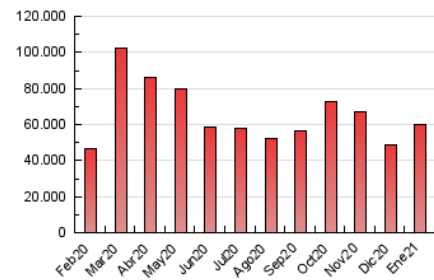

#### 1. Cifras totales y promedios (Nacional)

MES - AÑO	NAVEGADORES UNICOS	VISITAS	PAGINAS
Enero - 2021	12.168.672	34.629.590	59.789.398
<b>PROMEDIO DIARIO</b>	<b>859.132</b>	<b>1.117.084</b>	<b>1.928.690</b>
<b>PROMEDIO LUNES-VIERNES</b>	<b>816.003</b>	<b>1.071.579</b>	<b>1.884.261</b>
<b>PROMEDIO SABADO-DOMINGO</b>	<b>949.703</b>	<b>1.212.643</b>	<b>2.021.993</b>
<b>PAGINAS / VISITAS</b>	<b>1,73</b>		
<b>DURACION MEDIA VISITAS</b>	<b>0:02:40</b>		
<b>DURACION MEDIA PAGINAS</b>	<b>0:03:40</b>		

#### 3. Por día del mes (Nacional)

Día	N. únicos	Visitas	Páginas	Día	N. únicos	Visitas	Páginas	Día	N. únicos	Visitas	Páginas
1	952.647	1.204.085	1.985.166	11	789.585	1.037.836	1.794.162	21	895.905	1.156.640	2.002.058
2	987.524	1.237.460	2.009.246	12	720.850	947.901	1.750.064	22	704.581	947.122	1.765.643
3	984.516	1.239.371	2.062.476	13	818.731	1.067.220	1.815.400	23	717.091	951.859	1.749.172
4	933.849	1.201.274	2.031.872	14	709.827	934.888	1.704.116	24	1.198.853	1.468.790	2.281.475
5	775.050	984.072	1.715.921	15	733.891	983.593	1.739.055	25	1.040.249	1.314.280	2.188.948
6	810.120	1.060.220	1.800.399	16	847.187	1.107.834	1.899.972	26	696.415	970.553	1.813.964
7	768.541	1.024.813	1.903.356	17	1.076.701	1.373.579	2.211.098	27	727.836	991.177	1.859.205
8	949.259	1.212.053	2.070.999	18	842.427	1.094.158	1.904.344	28	804.977	1.078.183	1.928.373
9	996.569	1.291.177	2.140.539	19	870.407	1.152.940	1.987.149	29	745.416	987.186	1.748.874
10	946.817	1.237.884	2.041.468	20	845.500	1.152.962	2.060.403	30	975.453	1.206.009	1.973.133
								31	766.314	1.012.471	1.851.348

4. Gráficas (Nacional)

4.1 Por día de la semana (promedio)

N. únicos / Visitas (x 100)

Páginas (x 100)

4.2 Por franja horaria (promedio)

Visitas (x 1000)

Páginas (x 1000)

4.3 Por meses

N. únicos / Visitas (x 1000)

Páginas (x 1000)