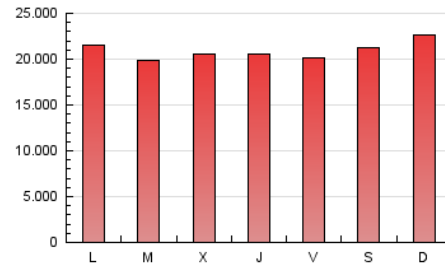

### 1. Cifras totales y promedios (Nacional e Internacional)

MES - AÑO	NAVEGADORES UNICOS	VISITAS	PAGINAS
Enero - 2021	14.412.638	38.141.869	65.034.889
<b>PROMEDIO DIARIO</b>	<b>957.524</b>	<b>1.230.383</b>	<b>2.097.900</b>
<b>PROMEDIO LUNES-VIERNES</b>	915.241	1.184.934	2.054.655
<b>PROMEDIO SABADO-DOMINGO</b>	1.046.320	1.325.826	2.188.713
<b>PAGINAS / VISITAS</b>	1,71		
<b>DURACION MEDIA VISITAS</b>	0:02:36		
<b>DURACION MEDIA PAGINAS</b>	0:03:40		

### 3. Por día del mes (Nacional e Internacional)

Día	N. únicos	Visitas	Páginas	Día	N. únicos	Visitas	Páginas	Día	N. únicos	Visitas	Páginas
1	1.022.645	1.288.347	2.112.292	11	897.964	1.157.766	1.970.197	21	997.815	1.276.874	2.184.747
2	1.090.516	1.353.736	2.176.123	12	816.705	1.052.331	1.910.718	22	791.208	1.048.879	1.922.552
3	1.082.766	1.357.141	2.233.207	13	907.291	1.172.744	1.973.269	23	804.273	1.053.462	1.903.154
4	1.037.784	1.318.823	2.205.988	14	804.052	1.044.544	1.867.089	24	1.291.396	1.577.772	2.443.102
5	890.939	1.112.169	1.898.654	15	833.173	1.094.439	1.904.020	25	1.137.885	1.424.853	2.356.311
6	919.233	1.189.487	1.986.349	16	944.674	1.224.304	2.072.439	26	806.344	1.093.818	2.000.607
7	887.044	1.162.455	2.105.179	17	1.184.804	1.492.274	2.384.003	27	825.520	1.102.242	2.031.385
8	1.048.682	1.327.788	2.243.487	18	942.235	1.206.609	2.077.523	28	896.749	1.184.907	2.092.981
9	1.105.529	1.415.032	2.319.510	19	958.153	1.258.674	2.151.656	29	844.547	1.093.773	1.908.691
10	1.050.065	1.362.524	2.220.243	20	954.086	1.272.090	2.244.069	30	1.059.402	1.305.399	2.120.606
								31	849.777	1.116.613	2.014.738

4. Gráficas (Nacional e Internacional)

4.1 Por día de la semana (promedio)

N. únicos / Visitas (x 100)

Páginas (x 100)

4.2 Por franja horaria (promedio)

Visitas (x 1000)

Páginas (x 1000)

4.3 Por meses