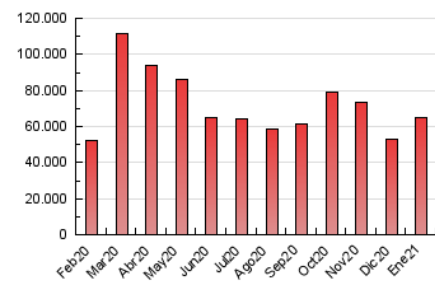

### 1. Cifras totales y promedios (Nacional e Internacional)

MES - AÑO	NAVEGADORES UNICOS	VISITAS	PAGINAS
Enero - 2021	14.412.638	38.141.869	65.034.889
<b>PROMEDIO DIARIO</b>	<b>957.524</b>	<b>1.230.383</b>	<b>2.097.900</b>
<b>PROMEDIO LUNES-VIERNES</b>	915.241	1.184.934	2.054.655
<b>PROMEDIO SABADO-DOMINGO</b>	1.046.320	1.325.826	2.188.713
<b>PAGINAS / VISITAS</b>	1,71		
<b>DURACION MEDIA VISITAS</b>	0:02:36		
<b>DURACION MEDIA PAGINAS</b>	0:03:40		

### 3. Por día del mes (Nacional e Internacional)

Día	N. únicos	Visitas	Páginas	Día	N. únicos	Visitas	Páginas	Día	N. únicos	Visitas	Páginas
1	1.022.645	1.288.347	2.112.292	11	897.964	1.157.766	1.970.197	21	997.815	1.276.874	2.184.747
2	1.090.516	1.353.736	2.176.123	12	816.705	1.052.331	1.910.718	22	791.208	1.048.879	1.922.552
3	1.082.766	1.357.141	2.233.207	13	907.291	1.172.744	1.973.269	23	804.273	1.053.462	1.903.154
4	1.037.784	1.318.823	2.205.988	14	804.052	1.044.544	1.867.089	24	1.291.396	1.577.772	2.443.102
5	890.939	1.112.169	1.898.654	15	833.173	1.094.439	1.904.020	25	1.137.885	1.424.853	2.356.311
6	919.233	1.189.487	1.986.349	16	944.674	1.224.304	2.072.439	26	806.344	1.093.818	2.000.607
7	887.044	1.162.455	2.105.179	17	1.184.804	1.492.274	2.384.003	27	825.520	1.102.242	2.031.385
8	1.048.682	1.327.788	2.243.487	18	942.235	1.206.609	2.077.523	28	896.749	1.184.907	2.092.981
9	1.105.529	1.415.032	2.319.510	19	958.153	1.258.674	2.151.656	29	844.547	1.093.773	1.908.691
10	1.050.065	1.362.524	2.220.243	20	954.086	1.272.090	2.244.069	30	1.059.402	1.305.399	2.120.606
								31	849.777	1.116.613	2.014.738

4. Gráficas (Nacional e Internacional)

4.1 Por día de la semana (promedio)

N. únicos / Visitas (x 100)

Páginas (x 100)

4.2 Por franja horaria (promedio)

Visitas (x 1000)

Páginas (x 1000)

4.3 Por meses

N. únicos / Visitas (x 1000)

Páginas (x 1000)