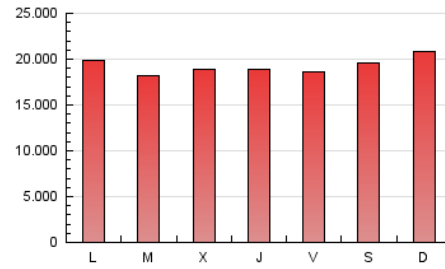

#### 1. Cifras totales y promedios (Nacional)

MES - AÑO	NAVEGADORES UNICOS	VISITAS	PAGINAS
Enero - 2021	12.168.672	34.629.590	59.789.398
<b>PROMEDIO DIARIO</b>	<b>859.132</b>	<b>1.117.084</b>	<b>1.928.690</b>
<b>PROMEDIO LUNES-VIERNES</b>	<b>816.003</b>	<b>1.071.579</b>	<b>1.884.261</b>
<b>PROMEDIO SABADO-DOMINGO</b>	<b>949.703</b>	<b>1.212.643</b>	<b>2.021.993</b>
<b>PAGINAS / VISITAS</b>	<b>1,73</b>		
<b>DURACION MEDIA VISITAS</b>	<b>0:02:40</b>		
<b>DURACION MEDIA PAGINAS</b>	<b>0:03:40</b>		

#### 2. Secciones (Nacional)

	PAGINAS	%
<b>HOME</b>	20.132.803	33.67 %
<b>RESTO</b>	39.656.595	66.33 %

#### 3. Por día del mes (Nacional)

Día	N. únicos	Visitas	Páginas	Día	N. únicos	Visitas	Páginas	Día	N. únicos	Visitas	Páginas
1	952.647	1.204.085	1.985.166	11	789.585	1.037.836	1.794.162	21	895.905	1.156.640	2.002.058
2	987.524	1.237.460	2.009.246	12	720.850	947.901	1.750.064	22	704.581	947.122	1.765.643
3	984.516	1.239.371	2.062.476	13	818.731	1.067.220	1.815.400	23	717.091	951.859	1.749.172
4	933.849	1.201.274	2.031.872	14	709.827	934.888	1.704.116	24	1.198.853	1.468.790	2.281.475
5	775.050	984.072	1.715.921	15	733.891	983.593	1.739.055	25	1.040.249	1.314.280	2.188.948
6	810.120	1.060.220	1.800.399	16	847.187	1.107.834	1.899.972	26	696.415	970.553	1.813.964
7	768.541	1.024.813	1.903.356	17	1.076.701	1.373.579	2.211.098	27	727.836	991.177	1.859.205
8	949.259	1.212.053	2.070.999	18	842.427	1.094.158	1.904.344	28	804.977	1.078.183	1.928.373
9	996.569	1.291.177	2.140.539	19	870.407	1.152.940	1.987.149	29	745.416	987.186	1.748.874
10	946.817	1.237.884	2.041.468	20	845.500	1.152.962	2.060.403	30	975.453	1.206.009	1.973.133
								31	766.314	1.012.471	1.851.348

4. Gráficas (Nacional)

4.1 Por día de la semana (promedio)

N. únicos / Visitas (x 100)

Páginas (x 100)

4.2 Por franja horaria (promedio)

Visitas (x 1000)

Páginas (x 1000)

4.3 Por meses