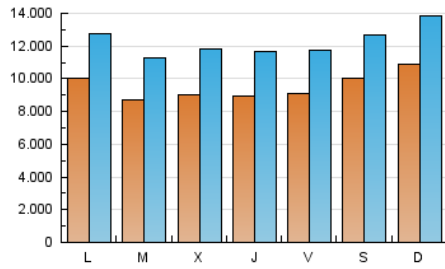

4. Gráficas (Nacional e Internacional)

4.1 Por día de la semana (promedio)

N. únicos / Visitas (x 100)