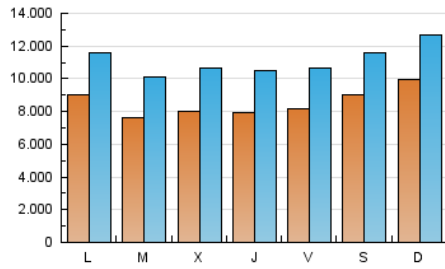

4. Gráficas (Nacional)

4.1 Por día de la semana (promedio)

N. únicos / Visitas (x 100)