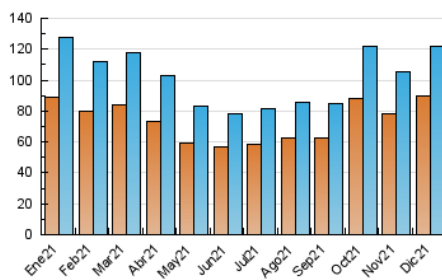

#### 3. Por día del mes (Nacional)

Día	N. únicos	Visitas	Páginas	Día	N. únicos	Visitas	Páginas	Día	N. únicos	Visitas	Páginas
1	2.583	2.792	5.238	11	3.544	3.873	7.540	21	3.765	4.066	7.395
2	2.501	2.687	4.969	12	3.238	3.558	6.772	22	3.955	4.289	7.847
3	3.894	4.267	10.565	13	3.004	3.226	6.419	23	5.077	5.555	9.345
4	3.111	3.439	6.610	14	3.187	3.425	6.613	24	6.356	7.246	14.866
5	3.026	3.324	6.047	15	3.025	3.278	6.331	25	3.185	3.523	5.960
6	2.767	3.009	5.745	16	3.188	3.454	6.191	26	3.063	3.387	5.998
7	2.920	3.212	5.772	17	4.239	4.666	12.030	27	3.225	3.516	6.764
8	3.104	3.417	6.172	18	3.709	4.060	8.032	28	3.336	3.616	6.663
9	2.805	3.070	5.996	19	3.575	3.911	7.102	29	3.536	3.850	6.662
10	4.950	5.487	13.512	20	3.592	3.869	7.374	30	4.098	4.512	7.894
								31	5.289	6.018	11.902

##### 4.1 Por día de la semana (promedio)

N. únicos / Visitas (x 100)

Páginas (x 100)

##### 4.2 Por franja horaria (promedio)

Visitas\_ (x 1000)

Páginas (x 1000)

##### 4.3 Por meses

N. únicos / Visitas (x 1000)

Páginas (x 1000)