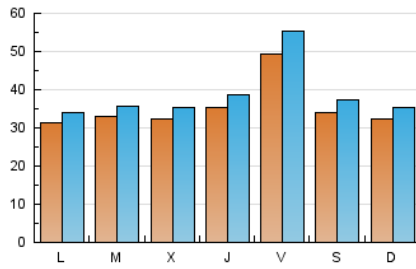

4. Gráficas (Nacional)

4.1 Por día de la semana (promedio)

N. únicos / Visitas (x 100)