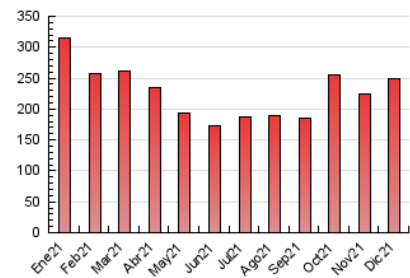

### 3. Por día del mes (Nacional e Internacional)

Día	N. únicos	Visitas	Páginas	Día	N. únicos	Visitas	Páginas	Día	N. únicos	Visitas	Páginas
1	2.916	3.141	5.716	11	3.779	4.131	7.889	21	4.046	4.359	7.845
2	2.733	2.938	5.350	12	3.431	3.769	7.046	22	4.188	4.545	8.252
3	4.253	4.655	11.193	13	3.248	3.486	6.784	23	5.394	5.896	9.829
4	3.361	3.712	7.051	14	3.409	3.665	6.977	24	6.739	7.681	15.497
5	3.354	3.671	6.546	15	3.274	3.540	6.663	25	3.405	3.768	6.309
6	3.015	3.273	6.115	16	3.444	3.725	6.567	26	3.291	3.644	6.342
7	3.240	3.558	6.253	17	4.511	4.959	12.475	27	3.466	3.777	7.120
8	3.334	3.669	6.532	18	3.968	4.347	8.475	28	3.573	3.878	7.015
9	3.074	3.357	6.423	19	3.810	4.175	7.562	29	3.792	4.120	7.002
10	5.333	5.905	14.177	20	3.840	4.131	7.800	30	4.411	4.856	8.353
								31	5.650	6.425	12.503

##### 4.1 Por día de la semana (promedio)

N. únicos / Visitas (x 100)

Páginas (x 100)

##### 4.2 Por franja horaria (promedio)

Visitas (x 1000)

Páginas (x 1000)

##### 4.3 Por meses

N. únicos / Visitas (x 1000)

Páginas (x 1000)