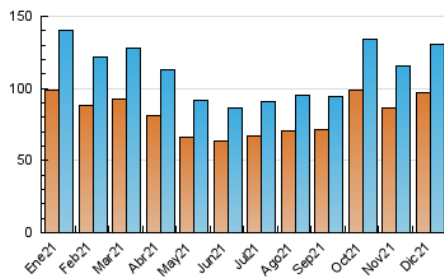

### 3. Por día del mes (Nacional e Internacional)

Día	N. únicos	Visitas	Páginas	Día	N. únicos	Visitas	Páginas	Día	N. únicos	Visitas	Páginas
1	2.916	3.141	5.716	11	3.779	4.131	7.889	21	4.046	4.359	7.845
2	2.733	2.938	5.350	12	3.431	3.769	7.046	22	4.188	4.545	8.252
3	4.253	4.655	11.193	13	3.248	3.486	6.784	23	5.394	5.896	9.829
4	3.361	3.712	7.051	14	3.409	3.665	6.977	24	6.739	7.681	15.497
5	3.354	3.671	6.546	15	3.274	3.540	6.663	25	3.405	3.768	6.309
6	3.015	3.273	6.115	16	3.444	3.725	6.567	26	3.291	3.644	6.342
7	3.240	3.558	6.253	17	4.511	4.959	12.475	27	3.466	3.777	7.120
8	3.334	3.669	6.532	18	3.968	4.347	8.475	28	3.573	3.878	7.015
9	3.074	3.357	6.423	19	3.810	4.175	7.562	29	3.792	4.120	7.002
10	5.333	5.905	14.177	20	3.840	4.131	7.800	30	4.411	4.856	8.353
								31	5.650	6.425	12.503

##### 4.1 Por día de la semana (promedio)

N. únicos / Visitas (x 100)

Páginas (x 100)

##### 4.2 Por franja horaria (promedio)

Visitas (x 1000)

Páginas (x 1000)

##### 4.3 Por meses

N. únicos / Visitas (x 1000)

Páginas (x 1000)