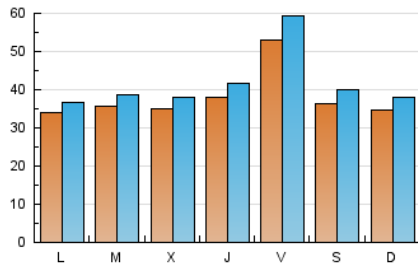

4. Gráficas (Nacional e Internacional)

4.1 Por día de la semana (promedio)

N. únicos / Visitas (x 100)