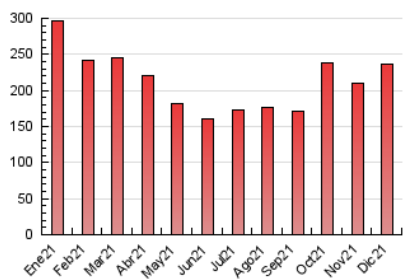

#### 3. Por día del mes (Nacional)

Día	N. únicos	Visitas	Páginas	Día	N. únicos	Visitas	Páginas	Día	N. únicos	Visitas	Páginas
1	2.583	2.792	5.238	11	3.544	3.873	7.540	21	3.765	4.066	7.395
2	2.501	2.687	4.969	12	3.238	3.558	6.772	22	3.955	4.289	7.847
3	3.894	4.267	10.565	13	3.004	3.226	6.419	23	5.077	5.555	9.345
4	3.111	3.439	6.610	14	3.187	3.425	6.613	24	6.356	7.246	14.866
5	3.026	3.324	6.047	15	3.025	3.278	6.331	25	3.185	3.523	5.960
6	2.767	3.009	5.745	16	3.188	3.454	6.191	26	3.063	3.387	5.998
7	2.920	3.212	5.772	17	4.239	4.666	12.030	27	3.225	3.516	6.764
8	3.104	3.417	6.172	18	3.709	4.060	8.032	28	3.336	3.616	6.663
9	2.805	3.070	5.996	19	3.575	3.911	7.102	29	3.536	3.850	6.662
10	4.950	5.487	13.512	20	3.592	3.869	7.374	30	4.098	4.512	7.894
								31	5.289	6.018	11.902

##### 4.1 Por día de la semana (promedio)

N. únicos / Visitas (x 100)

Páginas (x 100)

##### 4.2 Por franja horaria (promedio)

Visitas\_ (x 1000)

Páginas (x 1000)

##### 4.3 Por meses

N. únicos / Visitas (x 1000)

Páginas (x 1000)