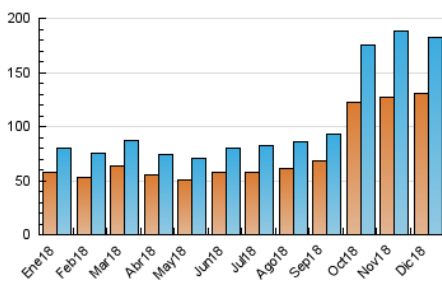

4.3 Por meses

N. únicos / Visitas (x 1000)