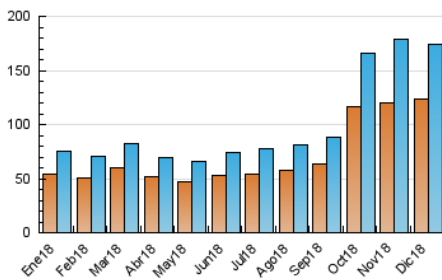

2. Secciones (Nacional)

	PAGINAS	%
HOME	9.649	2.71 %
RESTO	347.029	97.29 %

3. Por día del mes (Nacional)

Día	N. únicos	Visitas	Páginas	Día	N. únicos	Visitas	Páginas	Día	N. únicos	Visitas	Páginas
1	4.703	5.173	9.303	11	4.341	4.684	9.226	21	6.554	7.147	18.756
2	4.790	5.247	9.620	12	4.079	4.431	8.528	22	6.789	7.459	15.148
3	4.097	4.429	9.227	13	4.225	4.538	9.680	23	8.196	8.967	16.600
4	3.929	4.270	8.520	14	5.475	6.027	17.744	24	7.245	8.103	13.172
5	3.588	3.888	7.534	15	4.928	5.421	12.116	25	4.438	4.844	7.736
6	4.235	4.635	8.703	16	5.522	6.031	13.761	26	4.288	4.691	8.818
7	5.231	5.821	12.119	17	5.128	5.548	13.024	27	4.598	5.005	10.527
8	5.119	5.568	9.850	18	5.018	5.460	11.857	28	6.398	7.076	17.105
9	5.377	5.848	11.184	19	4.811	5.200	11.405	29	5.316	5.834	11.898
10	4.380	4.749	9.731	20	4.563	4.930	11.048	30	6.100	6.698	12.907
								31	5.213	5.906	9.831

4. Gráficas (Nacional)

4.1 Por día de la semana (promedio)

N. únicos / Visitas (x 100)

Páginas (x 100)

4.2 Por franja horaria (promedio)

Visitas (x 1000)

Páginas (x 1000)

4.3 Por meses

N. únicos / Visitas (x 1000)

Páginas (x 1000)

5. Observaciones

Este Medio Electrónico de Comunicación ha sido medido por la herramienta Google Analytics de Google

6. Definiciones básicas (Para más información ver Normas Técnicas para el Control de los Medios Electrónicos de Comunicación)

Visita:

Una secuencia ininterrumpida de páginas servidas a un usuario válido. Si dicho usuario no realiza peticiones de páginas en un periodo de tiempo (30 min) la siguiente petición constituirá el inicio de una nueva visita.