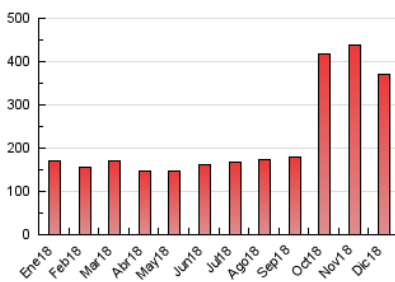

Páginas (x 1000)