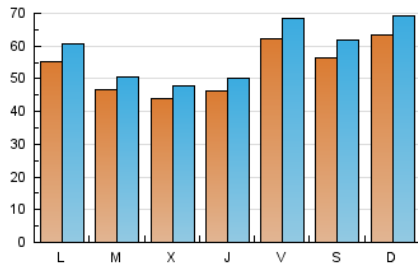

1. Cifras totales y promedios (Nacional e Internacional)

MES - AÑO	NAVEGADORES UNICOS	VISITAS	PAGINAS
Diciembre - 2018	130.383	182.512	372.014
PROMEDIO DIARIO	5.384	5.887	12.000
PROMEDIO LUNES-VIERNES	5.101	5.576	11.633
PROMEDIO SABADO-DOMINGO	5.980	6.541	12.772
PAGINAS / VISITAS	2,04		
DURACION MEDIA VISITAS	0:02:02		
DURACION MEDIA PAGINAS	0:01:58		

2. Secciones (Nacional e Internacional)

	PAGINAS	%
HOME	10.146	2.73 %
RESTO	361.868	97.27 %

3. Por día del mes (Nacional e Internacional)

Día	N. únicos	Visitas	Páginas	Día	N. únicos	Visitas	Páginas	Día	N. únicos	Visitas	Páginas
1	5.018	5.503	9.783	11	4.538	4.900	9.575	21	6.863	7.481	19.525
2	5.160	5.637	10.169	12	4.279	4.646	8.910	22	7.033	7.750	15.808
3	4.320	4.670	9.650	13	4.431	4.751	9.995	23	8.517	9.306	17.236
4	4.166	4.533	8.960	14	5.768	6.349	18.444	24	7.606	8.481	13.708
5	3.805	4.117	7.838	15	5.136	5.639	12.543	25	4.650	5.092	8.083
6	4.424	4.840	9.071	16	5.747	6.275	14.231	26	4.475	4.895	9.104
7	5.549	6.173	12.731	17	5.372	5.816	13.608	27	4.786	5.208	10.879
8	5.394	5.866	10.287	18	5.258	5.710	12.317	28	6.716	7.414	17.733
9	5.819	6.307	11.823	19	5.071	5.484	11.930	29	5.555	6.092	12.334
10	4.710	5.106	10.254	20	4.804	5.195	11.610	30	6.416	7.031	13.508
								31	5.527	6.245	10.367

4. Gráficas (Nacional e Internacional)

4.1 Por día de la semana (promedio)

N. únicos / Visitas (x 100)

Páginas (x 100)

4.2 Por franja horaria (promedio)

Visitas (x 1000)

Páginas (x 1000)

4.3 Por meses