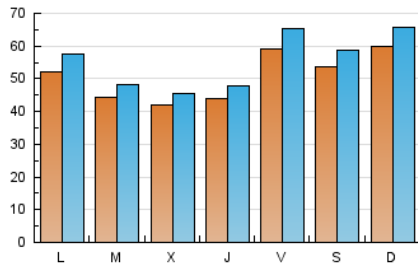

1. Cifras totales y promedios (Nacional)

MES - AÑO	NAVEGADORES UNICOS	VISITAS	PAGINAS
Diciembre - 2018	123.786	173.628	356.678
PROMEDIO DIARIO	5.119	5.601	11.506
PROMEDIO LUNES-VIERNES	4.849	5.304	11.157
PROMEDIO SABADO-DOMINGO	5.684	6.225	12.239
PAGINAS / VISITAS	2,05		
DURACION MEDIA VISITAS		0:02:02	
DURACION MEDIA PAGINAS		0:01:56	

2. Secciones (Nacional)

	PAGINAS	%
HOME	9.649	2.71 %
RESTO	347.029	97.29 %

3. Por día del mes (Nacional)

Día	N. únicos	Visitas	Páginas	Día	N. únicos	Visitas	Páginas	Día	N. únicos	Visitas	Páginas
1	4.703	5.173	9.303	11	4.341	4.684	9.226	21	6.554	7.147	18.756
2	4.790	5.247	9.620	12	4.079	4.431	8.528	22	6.789	7.459	15.148
3	4.097	4.429	9.227	13	4.225	4.538	9.680	23	8.196	8.967	16.600
4	3.929	4.270	8.520	14	5.475	6.027	17.744	24	7.245	8.103	13.172
5	3.588	3.888	7.534	15	4.928	5.421	12.116	25	4.438	4.844	7.736
6	4.235	4.635	8.703	16	5.522	6.031	13.761	26	4.288	4.691	8.818
7	5.231	5.821	12.119	17	5.128	5.548	13.024	27	4.598	5.005	10.527
8	5.119	5.568	9.850	18	5.018	5.460	11.857	28	6.398	7.076	17.105
9	5.377	5.848	11.184	19	4.811	5.200	11.405	29	5.316	5.834	11.898
10	4.380	4.749	9.731	20	4.563	4.930	11.048	30	6.100	6.698	12.907
								31	5.213	5.906	9.831

4. Gráficas (Nacional)

4.1 Por día de la semana (promedio)

N. únicos / Visitas (x 100)

Páginas (x 100)

4.2 Por franja horaria (promedio)

Visitas (x 1000)

Páginas (x 1000)

4.3 Por meses