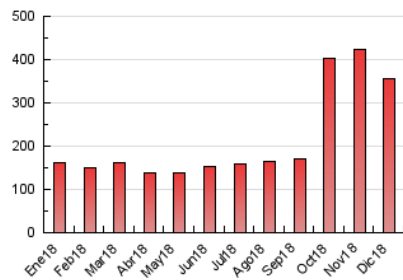

Páginas (x 1000)