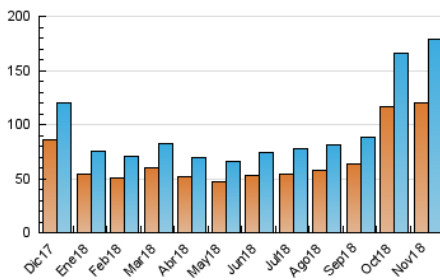

2. Secciones (Nacional)

	PAGINAS	%
HOME	10.749	2.54 %
RESTO	412.242	97.46 %

3. Por día del mes (Nacional)

Día	N. únicos	Visitas	Páginas	Día	N. únicos	Visitas	Páginas	Día	N. únicos	Visitas	Páginas
1	7.763	9.101	20.408	11	4.684	5.699	15.243	21	5.094	5.486	9.674
2	6.644	7.902	19.514	12	4.466	5.585	19.523	22	4.204	4.531	8.545
3	5.184	6.050	12.717	13	4.553	5.824	23.399	23	4.672	5.103	10.859
4	4.886	5.653	12.002	14	4.806	5.891	18.842	24	4.707	5.161	8.783
5	4.426	5.202	12.388	15	4.904	6.037	17.032	25	5.223	5.698	10.430
6	4.019	4.644	10.511	16	6.117	7.136	18.005	26	4.475	4.816	9.486
7	4.372	5.117	13.731	17	6.478	7.482	15.029	27	4.142	4.509	9.113
8	4.308	5.404	17.672	18	6.366	7.565	16.429	28	3.820	4.153	8.185
9	5.451	6.617	19.685	19	5.624	6.346	13.975	29	3.708	4.050	7.639
10	4.775	5.836	14.829	20	10.013	10.629	17.390	30	4.883	5.318	11.953

4. Gráficas (Nacional)

4.1 Por día de la semana (promedio)

N. únicos / Visitas (x 100)

Páginas (x 100)

4.2 Por franja horaria (promedio)

Visitas (x 1000)

Páginas (x 1000)

4.3 Por meses

N. únicos / Visitas (x 1000)

Páginas (x 1000)

5. Observaciones

Este Medio Electrónico de Comunicación ha sido medido por la herramienta Google Analytics de Google

6. Definiciones básicas (Para más información ver Normas Técnicas para el Control de los Medios Electrónicos de Comunicación)

Visita:

Una secuencia ininterrumpida de páginas servidas a un usuario válido. Si dicho usuario no realiza peticiones de páginas en un periodo de tiempo (30 min) la siguiente petición constituirá el inicio de una nueva visita.