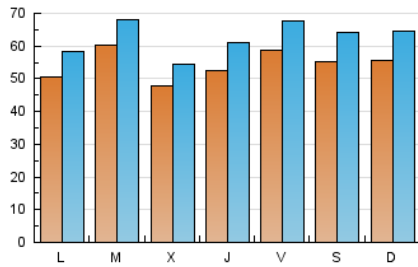

1. Cifras totales y promedios (Nacional e Internacional)

MES - AÑO	NAVEGADORES UNICOS	VISITAS	PAGINAS
Noviembre - 2018	127.365	187.986	438.054
PROMEDIO DIARIO	5.449	6.266	14.602
PROMEDIO LUNES-VIERNES	5.413	6.206	14.959
PROMEDIO SABADO-DOMINGO	5.549	6.431	13.619
PAGINAS / VISITAS	2,33		
DURACION MEDIA VISITAS	0:02:15		
DURACION MEDIA PAGINAS	0:01:42		

2. Secciones (Nacional e Internacional)

	PAGINAS	%
HOME	11.234	2.56 %
RESTO	426.820	97.44 %

3. Por día del mes (Nacional e Internacional)

Día	N. únicos	Visitas	Páginas	Día	N. únicos	Visitas	Páginas	Día	N. únicos	Visitas	Páginas
1	8.155	9.517	21.179	11	4.981	6.018	15.713	21	5.370	5.785	10.126
2	7.036	8.334	20.349	12	4.801	5.941	19.983	22	4.466	4.820	8.937
3	5.481	6.393	13.272	13	4.979	6.283	24.040	23	4.903	5.357	11.261
4	5.206	5.996	12.483	14	5.071	6.180	19.273	24	4.920	5.396	9.151
5	4.687	5.487	12.878	15	5.131	6.287	17.483	25	5.442	5.929	10.726
6	4.252	4.889	10.881	16	6.419	7.464	18.601	26	4.787	5.140	9.991
7	4.647	5.405	14.277	17	6.727	7.762	15.494	27	4.516	4.902	9.665
8	4.548	5.665	18.156	18	6.626	7.847	16.836	28	4.052	4.394	8.584
9	5.773	6.965	20.213	19	5.952	6.696	14.533	29	3.952	4.307	8.029
10	5.008	6.104	15.277	20	10.399	11.083	18.130	30	5.180	5.640	12.533

4. Gráficas (Nacional e Internacional)

4.1 Por día de la semana (promedio)

N. únicos / Visitas (x 100)

Páginas (x 100)

4.2 Por franja horaria (promedio)

Visitas (x 1000)

Páginas (x 1000)

4.3 Por meses