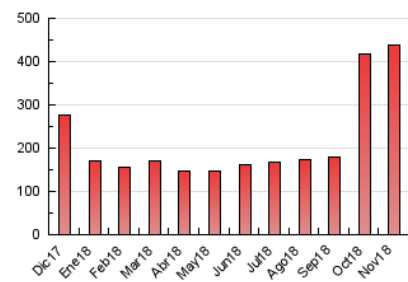

Páginas (x 1000)