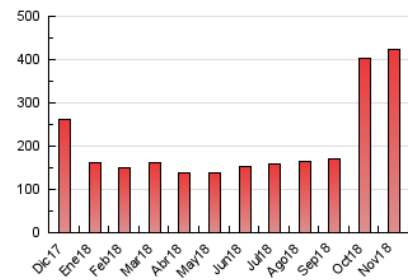

2. Secciones (Nacional)

	PAGINAS	%
HOME	10.749	2.54 %
RESTO	412.242	97.46 %

3. Por día del mes (Nacional)

Día	N. únicos	Visitas	Páginas	Día	N. únicos	Visitas	Páginas	Día	N. únicos	Visitas	Páginas
1	7.763	9.101	20.408	11	4.684	5.699	15.243	21	5.094	5.486	9.674
2	6.644	7.902	19.514	12	4.466	5.585	19.523	22	4.204	4.531	8.545
3	5.184	6.050	12.717	13	4.553	5.824	23.399	23	4.672	5.103	10.859
4	4.886	5.653	12.002	14	4.806	5.891	18.842	24	4.707	5.161	8.783
5	4.426	5.202	12.388	15	4.904	6.037	17.032	25	5.223	5.698	10.430
6	4.019	4.644	10.511	16	6.117	7.136	18.005	26	4.475	4.816	9.486
7	4.372	5.117	13.731	17	6.478	7.482	15.029	27	4.142	4.509	9.113
8	4.308	5.404	17.672	18	6.366	7.565	16.429	28	3.820	4.153	8.185
9	5.451	6.617	19.685	19	5.624	6.346	13.975	29	3.708	4.050	7.639
10	4.775	5.836	14.829	20	10.013	10.629	17.390	30	4.883	5.318	11.953

4. Gráficas (Nacional)

4.1 Por día de la semana (promedio)

N. únicos / Visitas (x 100)

Páginas (x 100)

4.2 Por franja horaria (promedio)

Visitas (x 1000)

Páginas (x 1000)

4.3 Por meses

N. únicos / Visitas (x 1000)

Páginas (x 1000)

5. Observaciones

Este Medio Electrónico de Comunicación ha sido medido por la herramienta Google Analytics de Google

6. Definiciones básicas (Para más información ver Normas Técnicas para el Control de los Medios Electrónicos de Comunicación)

Visita:

Una secuencia ininterrumpida de páginas servidas a un usuario válido. Si dicho usuario no realiza peticiones de páginas en un periodo de tiempo (30 min) la siguiente petición constituirá el inicio de una nueva visita.