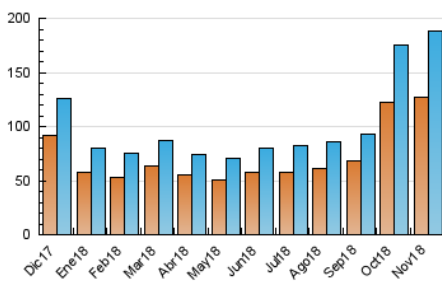

4.3 Por meses

N. únicos / Visitas (x 1000)