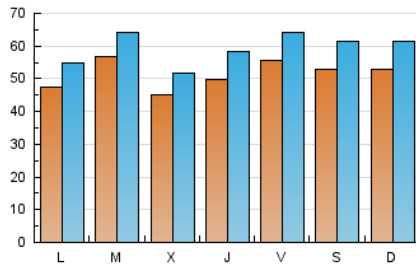

1. Cifras totales y promedios (Nacional)

MES - AÑO	NAVEGADORES UNICOS	VISITAS	PAGINAS
Noviembre - 2018	120.170	178.545	422.991
PROMEDIO DIARIO	5.159	5.952	14.100
PROMEDIO LUNES-VIERNES	5.112	5.882	14.433
PROMEDIO SABADO-DOMINGO	5.288	6.143	13.183
PAGINAS / VISITAS	2,37		
DURACION MEDIA VISITAS	0:02:17		
DURACION MEDIA PAGINAS	0:01:40		

2. Secciones (Nacional)

	PAGINAS	%
HOME	10.749	2.54 %
RESTO	412.242	97.46 %

3. Por día del mes (Nacional)

Día	N. únicos	Visitas	Páginas	Día	N. únicos	Visitas	Páginas	Día	N. únicos	Visitas	Páginas
1	7.763	9.101	20.408	11	4.684	5.699	15.243	21	5.094	5.486	9.674
2	6.644	7.902	19.514	12	4.466	5.585	19.523	22	4.204	4.531	8.545
3	5.184	6.050	12.717	13	4.553	5.824	23.399	23	4.672	5.103	10.859
4	4.886	5.653	12.002	14	4.806	5.891	18.842	24	4.707	5.161	8.783
5	4.426	5.202	12.388	15	4.904	6.037	17.032	25	5.223	5.698	10.430
6	4.019	4.644	10.511	16	6.117	7.136	18.005	26	4.475	4.816	9.486
7	4.372	5.117	13.731	17	6.478	7.482	15.029	27	4.142	4.509	9.113
8	4.308	5.404	17.672	18	6.366	7.565	16.429	28	3.820	4.153	8.185
9	5.451	6.617	19.685	19	5.624	6.346	13.975	29	3.708	4.050	7.639
10	4.775	5.836	14.829	20	10.013	10.629	17.390	30	4.883	5.318	11.953

4. Gráficas (Nacional)

4.1 Por día de la semana (promedio)

N. únicos / Visitas (x 100)

Páginas (x 100)

4.2 Por franja horaria (promedio)

Visitas (x 1000)

Páginas (x 1000)

4.3 Por meses