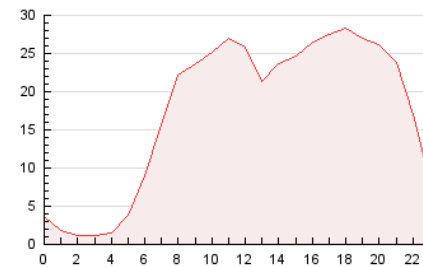

2. Secciones (Nacional e Internacional)

	PAGINAS	%
HOME	11.382	2.73 %
RESTO	405.176	97.27 %

3. Por día del mes (Nacional e Internacional)

Día	N. únicos	Visitas	Páginas	Día	N. únicos	Visitas	Páginas	Día	N. únicos	Visitas	Páginas
1	2.386	2.602	5.189	11	2.903	3.179	5.929	21	4.179	4.571	8.006
2	2.609	2.841	5.178	12	4.370	4.848	11.355	22	5.416	6.028	17.500
3	2.531	2.775	5.092	13	3.858	4.246	8.450	23	6.919	8.307	25.519
4	2.446	2.664	4.761	14	4.200	4.613	8.693	24	5.896	7.075	21.713
5	3.298	3.578	6.975	15	3.653	3.994	8.527	25	5.643	6.847	20.823
6	3.026	3.348	5.752	16	3.469	3.801	7.650	26	7.916	9.432	28.331
7	3.097	3.374	5.649	17	3.487	3.766	7.097	27	9.788	11.506	28.627
8	2.850	3.067	5.933	18	3.335	3.612	7.148	28	9.609	11.297	29.504
9	2.853	3.102	5.621	19	4.828	5.341	11.611	29	9.098	10.707	30.251
10	2.982	3.219	5.851	20	4.462	4.933	8.313	30	10.794	12.669	34.221
								31	11.776	13.505	31.289

4. Gráficas (Nacional e Internacional)

4.1 Por día de la semana (promedio)

N. únicos / Visitas (x 100)

Páginas (x 100)

4.2 Por franja horaria (promedio)

Visitas (x 1000)

Páginas (x 1000)

4.3 Por meses