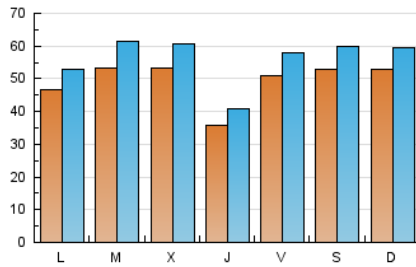

1. Cifras totales y promedios (Nacional e Internacional)

MES - AÑO	NAVEGADORES UNICOS	VISITAS	PAGINAS
Octubre - 2018	122.757	174.847	416.558
PROMEDIO DIARIO	4.957	5.640	13.437
PROMEDIO LUNES-VIERNES	4.846	5.520	13.633
PROMEDIO SABADO-DOMINGO	5.277	5.986	12.874
PAGINAS / VISITAS	2,38		
DURACION MEDIA VISITAS	0:02:17		
DURACION MEDIA PAGINAS	0:01:39		

2. Secciones (Nacional e Internacional)

	PAGINAS	%
HOME	11.382	2.73 %
RESTO	405.176	97.27 %

3. Por día del mes (Nacional e Internacional)

Día	N. únicos	Visitas	Páginas	Día	N. únicos	Visitas	Páginas	Día	N. únicos	Visitas	Páginas
1	2.386	2.602	5.189	11	2.903	3.179	5.929	21	4.179	4.571	8.006
2	2.609	2.841	5.178	12	4.370	4.848	11.355	22	5.416	6.028	17.500
3	2.531	2.775	5.092	13	3.858	4.246	8.450	23	6.919	8.307	25.519
4	2.446	2.664	4.761	14	4.200	4.613	8.693	24	5.896	7.075	21.713
5	3.298	3.578	6.975	15	3.653	3.994	8.527	25	5.643	6.847	20.823
6	3.026	3.348	5.752	16	3.469	3.801	7.650	26	7.916	9.432	28.331
7	3.097	3.374	5.649	17	3.487	3.766	7.097	27	9.788	11.506	28.627
8	2.850	3.067	5.933	18	3.335	3.612	7.148	28	9.609	11.297	29.504
9	2.853	3.102	5.621	19	4.828	5.341	11.611	29	9.098	10.707	30.251
10	2.982	3.219	5.851	20	4.462	4.933	8.313	30	10.794	12.669	34.221
								31	11.776	13.505	31.289

4. Gráficas (Nacional e Internacional)

4.1 Por día de la semana (promedio)

N. únicos / Visitas (x 100)

Páginas (x 100)

4.2 Por franja horaria (promedio)

Visitas (x 1000)

Páginas (x 1000)

4.3 Por meses