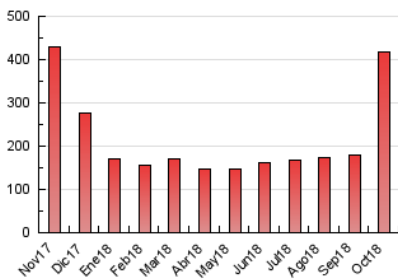

Páginas (x 1000)