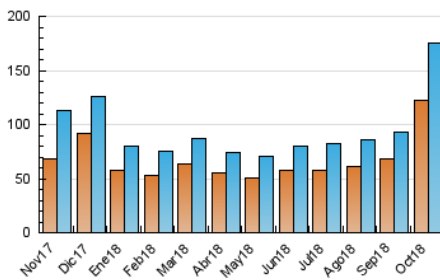

4.3 Por meses

N. únicos / Visitas (x 1000)