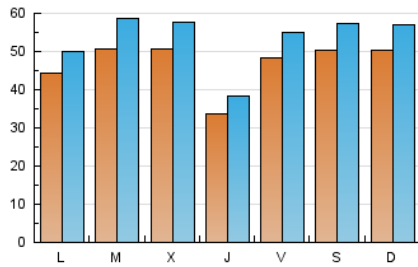

1. Cifras totales y promedios (Nacional)

MES - AÑO	NAVEGADORES UNICOS	VISITAS	PAGINAS
Octubre - 2018	115.993	166.424	401.538
PROMEDIO DIARIO	4.705	5.369	12.953
PROMEDIO LUNES-VIERNES	4.592	5.247	13.135
PROMEDIO SABADO-DOMINGO	5.031	5.719	12.429
PAGINAS / VISITAS	2,41		
DURACION MEDIA VISITAS	0:02:18		
DURACION MEDIA PAGINAS	0:01:38		

2. Secciones (Nacional)

	PAGINAS	%
HOME	10.883	2.71 %
RESTO	390.655	97.29 %

3. Por día del mes (Nacional)

Día	N. únicos	Visitas	Páginas	Día	N. únicos	Visitas	Páginas	Día	N. únicos	Visitas	Páginas
1	2.228	2.437	4.966	11	2.705	2.969	5.604	21	3.979	4.351	7.675
2	2.476	2.698	4.941	12	4.124	4.585	10.811	22	5.112	5.703	16.918
3	2.390	2.626	4.875	13	3.635	4.002	7.973	23	6.580	7.947	24.733
4	2.299	2.507	4.523	14	3.990	4.385	8.349	24	5.603	6.755	21.054
5	3.139	3.405	6.679	15	3.429	3.749	8.126	25	5.342	6.512	20.016
6	2.887	3.195	5.532	16	3.243	3.549	7.292	26	7.544	9.014	27.429
7	2.969	3.238	5.453	17	3.274	3.537	6.769	27	9.398	11.054	27.885
8	2.707	2.918	5.712	18	3.134	3.401	6.816	28	9.148	10.826	28.611
9	2.712	2.945	5.391	19	4.565	5.048	11.054	29	8.688	10.240	29.311
10	2.811	3.044	5.633	20	4.242	4.697	7.952	30	10.297	12.152	33.235
								31	11.209	12.935	30.220

4. Gráficas (Nacional)

4.1 Por día de la semana (promedio)

N. únicos / Visitas (x 100)

Páginas (x 100)

4.2 Por franja horaria (promedio)

Visitas (x 1000)

Páginas (x 1000)

4.3 Por meses