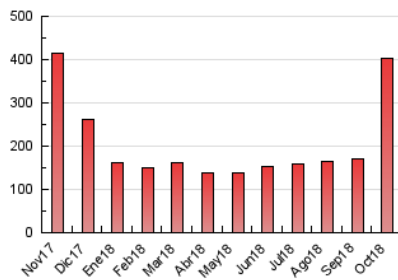

Páginas (x 1000)