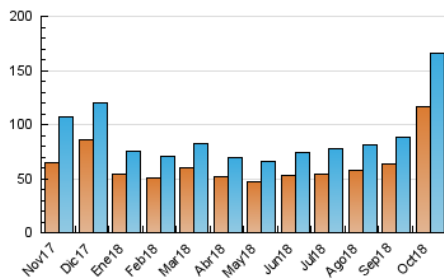

4.3 Por meses

N. únicos / Visitas (x 1000)