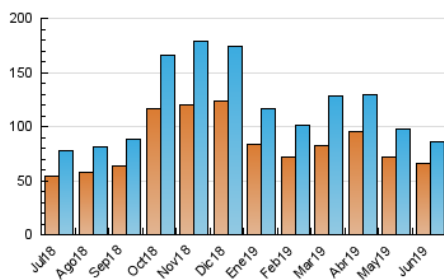

#### 3. Por día del mes (Nacional)

Día	N. únicos	Visitas	Páginas	Día	N. únicos	Visitas	Páginas	Día	N. únicos	Visitas	Páginas
1	2.146	2.339	4.389	11	3.115	3.304	5.724	21	3.823	4.210	11.046
2	1.792	1.935	3.371	12	2.640	2.826	5.064	22	3.227	3.499	6.669
3	1.843	2.002	4.117	13	2.454	2.627	4.746	23	2.742	2.993	5.114
4	2.184	2.336	4.585	14	3.908	4.312	11.440	24	2.717	2.916	5.806
5	2.336	2.501	4.773	15	2.574	2.815	5.702	25	2.465	2.638	4.870
6	2.353	2.489	4.399	16	2.576	2.787	5.544	26	2.432	2.591	4.665
7	3.222	3.499	7.535	17	2.969	3.176	6.514	27	2.500	2.661	5.122
8	2.393	2.588	4.367	18	2.762	2.947	5.886	28	3.631	3.992	10.930
9	2.485	2.657	4.516	19	2.531	2.686	5.043	29	2.673	2.930	5.863
10	2.561	2.733	4.965	20	2.567	2.745	5.165	30	2.533	2.728	5.558

##### 4.1 Por día de la semana (promedio)

N. únicos / Visitas (x 100)

Páginas (x 100)

##### 4.2 Por franja horaria (promedio)

Visitas (x 1000)

Páginas (x 1000)

##### 4.3 Por meses

N. únicos / Visitas (x 1000)

Páginas (x 1000)