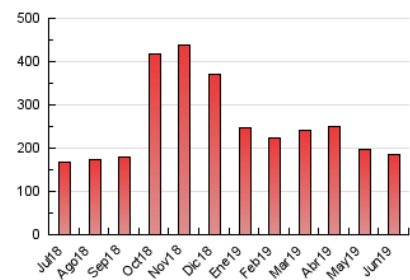

### 1. Cifras totales y promedios (Nacional e Internacional)

MES - AÑO	NAVEGADORES UNICOS	VISITAS	PAGINAS
Junio - 2019	72.685	94.414	185.005
<b>PROMEDIO DIARIO</b>	<b>2.924</b>	<b>3.147</b>	<b>6.167</b>
<b>PROMEDIO LUNES-VIERNES</b>	3.011	3.234	6.519
<b>PROMEDIO SABADO-DOMINGO</b>	2.748	2.974	5.462
<b>PAGINAS / VISITAS</b>	1,96		
<b>DURACION MEDIA VISITAS</b>	0:01:22		
<b>DURACION MEDIA PAGINAS</b>	0:01:25		

### 3. Por día del mes (Nacional e Internacional)

Día	N. únicos	Visitas	Páginas	Día	N. únicos	Visitas	Páginas	Día	N. únicos	Visitas	Páginas
1	2.415	2.625	4.728	11	3.332	3.533	6.067	21	4.273	4.685	11.738
2	2.067	2.215	3.738	12	2.895	3.091	5.404	22	3.536	3.825	7.099
3	2.125	2.289	4.464	13	2.769	2.958	5.166	23	2.924	3.193	5.385
4	2.348	2.510	4.819	14	4.277	4.705	12.132	24	2.913	3.125	6.102
5	2.501	2.681	5.115	15	2.747	3.004	6.054	25	2.674	2.856	5.187
6	2.525	2.668	4.680	16	2.759	2.976	5.891	26	2.633	2.811	4.969
7	3.541	3.833	7.996	17	3.209	3.428	6.928	27	2.725	2.901	5.486
8	2.675	2.881	4.788	18	3.038	3.233	6.276	28	3.988	4.371	11.582
9	2.635	2.815	4.771	19	2.838	3.010	5.463	29	2.969	3.241	6.283
10	2.746	2.927	5.243	20	2.874	3.060	5.568	30	2.756	2.964	5.883

4. Gráficas (Nacional e Internacional)

4.1 Por día de la semana (promedio)

N. únicos / Visitas (x 100)

Páginas (x 100)

4.2 Por franja horaria (promedio)

Visitas (x 1000)

Páginas (x 1000)

4.3 Por meses

N. únicos / Visitas (x 1000)

Páginas (x 1000)