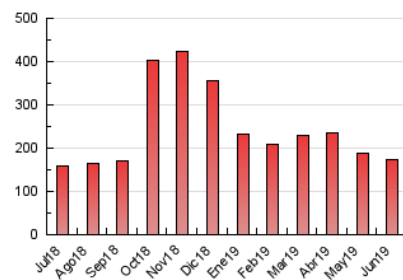

#### 3. Por día del mes (Nacional)

Día	N. únicos	Visitas	Páginas	Día	N. únicos	Visitas	Páginas	Día	N. únicos	Visitas	Páginas
1	2.146	2.339	4.389	11	3.115	3.304	5.724	21	3.823	4.210	11.046
2	1.792	1.935	3.371	12	2.640	2.826	5.064	22	3.227	3.499	6.669
3	1.843	2.002	4.117	13	2.454	2.627	4.746	23	2.742	2.993	5.114
4	2.184	2.336	4.585	14	3.908	4.312	11.440	24	2.717	2.916	5.806
5	2.336	2.501	4.773	15	2.574	2.815	5.702	25	2.465	2.638	4.870
6	2.353	2.489	4.399	16	2.576	2.787	5.544	26	2.432	2.591	4.665
7	3.222	3.499	7.535	17	2.969	3.176	6.514	27	2.500	2.661	5.122
8	2.393	2.588	4.367	18	2.762	2.947	5.886	28	3.631	3.992	10.930
9	2.485	2.657	4.516	19	2.531	2.686	5.043	29	2.673	2.930	5.863
10	2.561	2.733	4.965	20	2.567	2.745	5.165	30	2.533	2.728	5.558

##### 4.1 Por día de la semana (promedio)

N. únicos / Visitas (x 100)

Páginas (x 100)

##### 4.2 Por franja horaria (promedio)

Visitas (x 1000)

Páginas (x 1000)

##### 4.3 Por meses

N. únicos / Visitas (x 1000)

Páginas (x 1000)