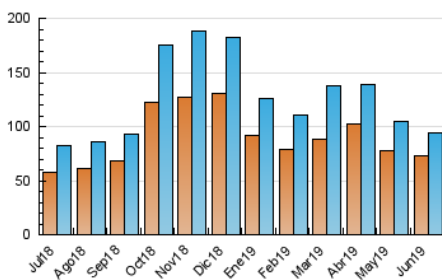

### 3. Por día del mes (Nacional e Internacional)

Día	N. únicos	Visitas	Páginas	Día	N. únicos	Visitas	Páginas	Día	N. únicos	Visitas	Páginas
1	2.415	2.625	4.728	11	3.332	3.533	6.067	21	4.273	4.685	11.738
2	2.067	2.215	3.738	12	2.895	3.091	5.404	22	3.536	3.825	7.099
3	2.125	2.289	4.464	13	2.769	2.958	5.166	23	2.924	3.193	5.385
4	2.348	2.510	4.819	14	4.277	4.705	12.132	24	2.913	3.125	6.102
5	2.501	2.681	5.115	15	2.747	3.004	6.054	25	2.674	2.856	5.187
6	2.525	2.668	4.680	16	2.759	2.976	5.891	26	2.633	2.811	4.969
7	3.541	3.833	7.996	17	3.209	3.428	6.928	27	2.725	2.901	5.486
8	2.675	2.881	4.788	18	3.038	3.233	6.276	28	3.988	4.371	11.582
9	2.635	2.815	4.771	19	2.838	3.010	5.463	29	2.969	3.241	6.283
10	2.746	2.927	5.243	20	2.874	3.060	5.568	30	2.756	2.964	5.883

4. Gráficas (Nacional e Internacional)

4.1 Por día de la semana (promedio)

N. únicos / Visitas (x 100)

Páginas (x 100)

4.2 Por franja horaria (promedio)

Visitas (x 1000)

Páginas (x 1000)

4.3 Por meses

N. únicos / Visitas (x 1000)

Páginas (x 1000)