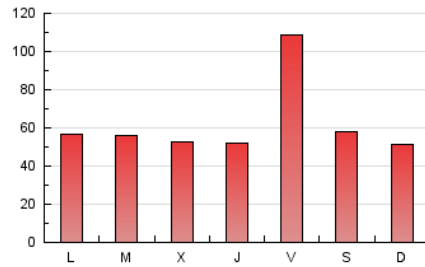

### 3. Por día del mes (Nacional e Internacional)

Día	N. únicos	Visitas	Páginas	Día	N. únicos	Visitas	Páginas	Día	N. únicos	Visitas	Páginas
1	2.415	2.625	4.728	11	3.332	3.533	6.067	21	4.273	4.685	11.738
2	2.067	2.215	3.738	12	2.895	3.091	5.404	22	3.536	3.825	7.099
3	2.125	2.289	4.464	13	2.769	2.958	5.166	23	2.924	3.193	5.385
4	2.348	2.510	4.819	14	4.277	4.705	12.132	24	2.913	3.125	6.102
5	2.501	2.681	5.115	15	2.747	3.004	6.054	25	2.674	2.856	5.187
6	2.525	2.668	4.680	16	2.759	2.976	5.891	26	2.633	2.811	4.969
7	3.541	3.833	7.996	17	3.209	3.428	6.928	27	2.725	2.901	5.486
8	2.675	2.881	4.788	18	3.038	3.233	6.276	28	3.988	4.371	11.582
9	2.635	2.815	4.771	19	2.838	3.010	5.463	29	2.969	3.241	6.283
10	2.746	2.927	5.243	20	2.874	3.060	5.568	30	2.756	2.964	5.883

4. Gráficas (Nacional e Internacional)

4.1 Por día de la semana (promedio)

N. únicos / Visitas (x 100)

Páginas (x 100)

4.2 Por franja horaria (promedio)

Visitas (x 1000)

Páginas (x 1000)

4.3 Por meses