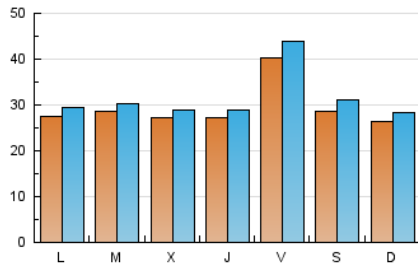

4. Gráficas (Nacional e Internacional)

4.1 Por día de la semana (promedio)

N. únicos / Visitas (x 100)