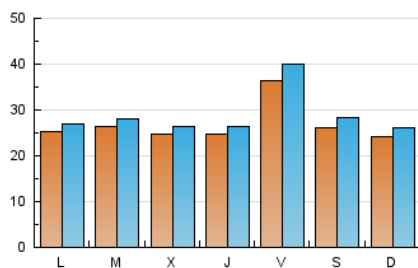

4. Gráficas (Nacional)

4.1 Por día de la semana (promedio)

N. únicos / Visitas (x 100)