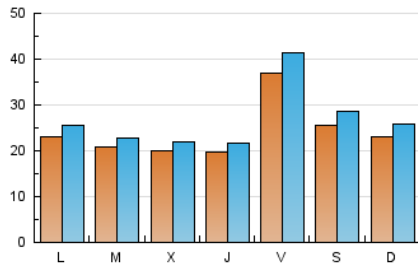

4. Gráficas (Nacional e Internacional)

4.1 Por día de la semana (promedio)

N. únicos / Visitas (x 100)