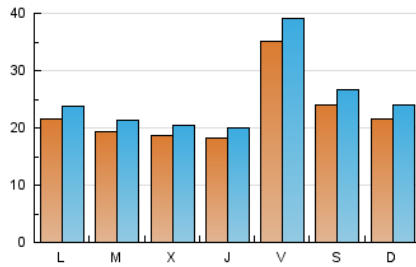

4. Gráficas (Nacional)

4.1 Por día de la semana (promedio)

N. únicos / Visitas (x 100)