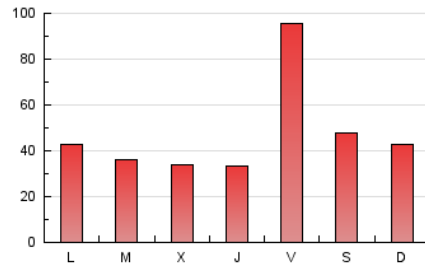

Páginas (x 100)