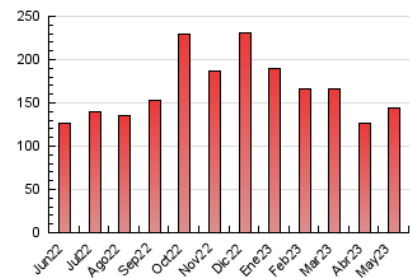

#### 3. Por día del mes (Nacional)

Día	N. únicos	Visitas	Páginas	Día	N. únicos	Visitas	Páginas	Día	N. únicos	Visitas	Páginas
1	2.063	2.323	3.885	11	1.839	2.052	3.640	21	2.299	2.536	4.287
2	1.878	2.033	3.432	12	4.086	4.618	10.731	22	2.766	3.021	5.465
3	2.009	2.192	3.551	13	2.978	3.302	5.605	23	2.174	2.357	3.923
4	1.772	1.934	3.132	14	2.536	2.838	5.161	24	1.945	2.124	3.586
5	3.340	3.722	9.855	15	2.207	2.423	4.364	25	1.995	2.169	3.345
6	2.065	2.316	4.433	16	1.932	2.126	3.508	26	3.567	3.981	9.861
7	1.965	2.189	4.046	17	1.626	1.783	2.857	27	2.154	2.415	4.517
8	1.927	2.114	3.977	18	1.717	1.864	3.253	28	1.818	2.043	3.725
9	2.008	2.233	3.922	19	3.018	3.352	7.772	29	1.840	2.033	3.757
10	2.062	2.262	3.756	20	2.374	2.659	4.628	30	1.687	1.866	3.318
								31	1.698	1.855	3.130

### 4.1 Por día de la semana (promedio)

N. únicos / Visitas (x 100)

Páginas (x 100)

### 4.2 Por franja horaria (promedio)

Visitas\_ (x 1000)

Páginas (x 1000)

### 4.3 Por meses

N. únicos / Visitas (x 1000)

Páginas (x 1000)