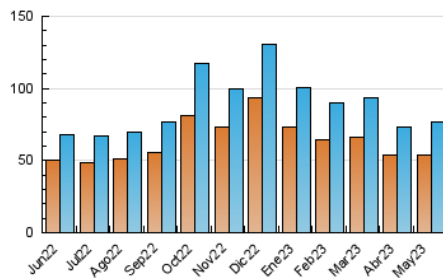

#### 3. Por día del mes (Nacional)

Día	N. únicos	Visitas	Páginas	Día	N. únicos	Visitas	Páginas	Día	N. únicos	Visitas	Páginas
1	2.063	2.323	3.885	11	1.839	2.052	3.640	21	2.299	2.536	4.287
2	1.878	2.033	3.432	12	4.086	4.618	10.731	22	2.766	3.021	5.465
3	2.009	2.192	3.551	13	2.978	3.302	5.605	23	2.174	2.357	3.923
4	1.772	1.934	3.132	14	2.536	2.838	5.161	24	1.945	2.124	3.586
5	3.340	3.722	9.855	15	2.207	2.423	4.364	25	1.995	2.169	3.345
6	2.065	2.316	4.433	16	1.932	2.126	3.508	26	3.567	3.981	9.861
7	1.965	2.189	4.046	17	1.626	1.783	2.857	27	2.154	2.415	4.517
8	1.927	2.114	3.977	18	1.717	1.864	3.253	28	1.818	2.043	3.725
9	2.008	2.233	3.922	19	3.018	3.352	7.772	29	1.840	2.033	3.757
10	2.062	2.262	3.756	20	2.374	2.659	4.628	30	1.687	1.866	3.318
								31	1.698	1.855	3.130

### 4.1 Por día de la semana (promedio)

N. únicos / Visitas (x 100)

Páginas (x 100)

### 4.2 Por franja horaria (promedio)

Visitas\_ (x 1000)

Páginas (x 1000)

### 4.3 Por meses

N. únicos / Visitas (x 1000)

Páginas (x 1000)