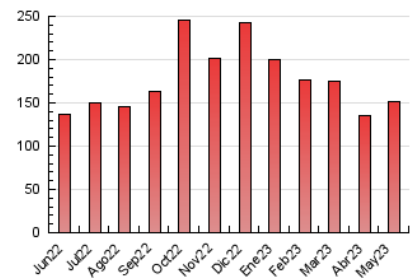

### 3. Por día del mes (Nacional e Internacional)

Día	N. únicos	Visitas	Páginas	Día	N. únicos	Visitas	Páginas	Día	N. únicos	Visitas	Páginas
<b>1</b>	2.214	2.503	4.143	<b>11</b>	1.995	2.215	3.830	<b>21</b>	2.458	2.705	4.498
<b>2</b>	2.017	2.184	3.627	<b>12</b>	4.311	4.874	11.116	<b>22</b>	2.914	3.180	5.685
<b>3</b>	2.140	2.341	3.733	<b>13</b>	3.176	3.527	5.930	<b>23</b>	2.307	2.506	4.144
<b>4</b>	1.888	2.066	3.280	<b>14</b>	2.728	3.048	5.452	<b>24</b>	2.078	2.267	3.800
<b>5</b>	3.545	3.952	10.253	<b>15</b>	2.359	2.599	4.616	<b>25</b>	2.152	2.342	3.612
<b>6</b>	2.237	2.519	4.707	<b>16</b>	2.088	2.295	3.709	<b>26</b>	3.763	4.200	10.268
<b>7</b>	2.104	2.346	4.272	<b>17</b>	1.745	1.914	3.080	<b>27</b>	2.328	2.608	4.778
<b>8</b>	2.084	2.282	4.200	<b>18</b>	1.873	2.037	3.474	<b>28</b>	1.946	2.193	3.926
<b>9</b>	2.155	2.396	4.156	<b>19</b>	3.175	3.537	8.031	<b>29</b>	1.993	2.205	3.986
<b>10</b>	2.231	2.445	3.966	<b>20</b>	2.536	2.847	4.877	<b>30</b>	1.809	2.009	3.578
								<b>31</b>	1.863	2.036	3.361

4. Gráficas (Nacional e Internacional)

4.1 Por día de la semana (promedio)

N. únicos / Visitas (x 100)

Páginas (x 100)

4.2 Por franja horaria (promedio)

Visitas\_ (x 1000)

Páginas (x 1000)

4.3 Por meses

N. únicos / Visitas (x 1000)

Páginas (x 1000)