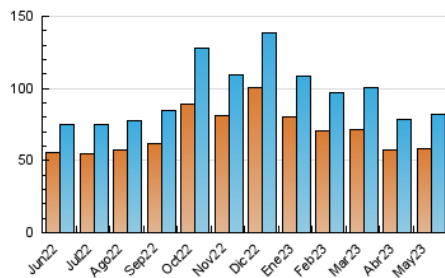

### 3. Por día del mes (Nacional e Internacional)

Día	N. únicos	Visitas	Páginas	Día	N. únicos	Visitas	Páginas	Día	N. únicos	Visitas	Páginas
<b>1</b>	2.214	2.503	4.143	<b>11</b>	1.995	2.215	3.830	<b>21</b>	2.458	2.705	4.498
<b>2</b>	2.017	2.184	3.627	<b>12</b>	4.311	4.874	11.116	<b>22</b>	2.914	3.180	5.685
<b>3</b>	2.140	2.341	3.733	<b>13</b>	3.176	3.527	5.930	<b>23</b>	2.307	2.506	4.144
<b>4</b>	1.888	2.066	3.280	<b>14</b>	2.728	3.048	5.452	<b>24</b>	2.078	2.267	3.800
<b>5</b>	3.545	3.952	10.253	<b>15</b>	2.359	2.599	4.616	<b>25</b>	2.152	2.342	3.612
<b>6</b>	2.237	2.519	4.707	<b>16</b>	2.088	2.295	3.709	<b>26</b>	3.763	4.200	10.268
<b>7</b>	2.104	2.346	4.272	<b>17</b>	1.745	1.914	3.080	<b>27</b>	2.328	2.608	4.778
<b>8</b>	2.084	2.282	4.200	<b>18</b>	1.873	2.037	3.474	<b>28</b>	1.946	2.193	3.926
<b>9</b>	2.155	2.396	4.156	<b>19</b>	3.175	3.537	8.031	<b>29</b>	1.993	2.205	3.986
<b>10</b>	2.231	2.445	3.966	<b>20</b>	2.536	2.847	4.877	<b>30</b>	1.809	2.009	3.578
								<b>31</b>	1.863	2.036	3.361

4. Gráficas (Nacional e Internacional)

4.1 Por día de la semana (promedio)

N. únicos / Visitas (x 100)

Páginas (x 100)

4.2 Por franja horaria (promedio)

Visitas\_ (x 1000)

Páginas (x 1000)

4.3 Por meses

N. únicos / Visitas (x 1000)

Páginas (x 1000)