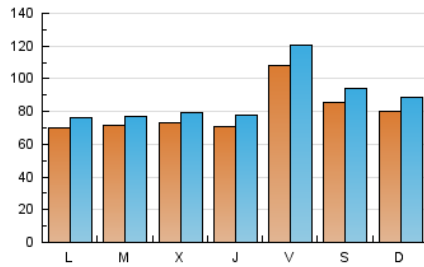

1. Cifras totales y promedios (Nacional)

MES - AÑO	NAVEGADORES UNICOS	VISITAS	PAGINAS
Abril - 2020	182.184	261.457	510.372
PROMEDIO DIARIO	7.936	8.715	17.012
PROMEDIO LUNES-VIERNES	7.807	8.549	17.055
PROMEDIO SABADO-DOMINGO	8.289	9.171	16.895
PAGINAS / VISITAS	1,95		
DURACION MEDIA VISITAS	0:01:28		
DURACION MEDIA PAGINAS	0:01:33		

2. Secciones (Nacional)

	PAGINAS	%
HOME	17.633	3.45 %
RESTO	492.739	96.55 %

3. Por día del mes (Nacional)

Día	N. únicos	Visitas	Páginas	Día	N. únicos	Visitas	Páginas	Día	N. únicos	Visitas	Páginas
1	6.619	7.221	13.311	11	10.524	11.753	20.723	21	7.573	8.224	15.219
2	6.768	7.383	13.034	12	9.482	10.659	18.236	22	7.478	8.123	14.300
3	9.439	10.369	22.908	13	8.313	9.092	17.196	23	6.613	7.348	12.279
4	7.691	8.452	15.704	14	5.799	6.352	13.112	24	8.559	9.376	24.159
5	8.096	8.839	16.078	15	7.273	7.848	13.967	25	7.834	8.633	16.408
6	7.564	8.175	15.174	16	6.523	7.154	13.148	26	6.611	7.251	13.869
7	8.835	9.508	16.592	17	9.299	10.481	30.000	27	5.583	6.042	11.774
8	8.659	9.447	15.912	18	8.071	8.963	17.395	28	6.263	6.754	12.795
9	9.932	11.031	19.592	19	8.006	8.821	16.745	29	6.484	7.006	13.395
10	15.995	17.898	41.463	20	6.607	7.141	14.253	30	5.574	6.113	11.631

4. Gráficas (Nacional)

4.1 Por día de la semana (promedio)

N. únicos / Visitas (x 100)

Páginas (x 100)

4.2 Por franja horaria (promedio)

Visitas (x 1000)

Páginas (x 1000)

4.3 Por meses