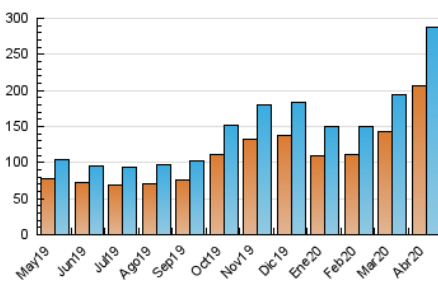

4.3 Por meses

N. únicos / Visitas (x 1000)