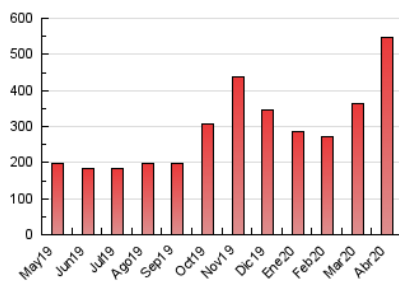

Páginas (x 1000)