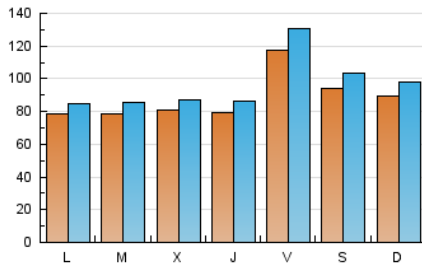

1. Cifras totales y promedios (Nacional e Internacional)

MES - AÑO	NAVEGADORES UNICOS	VISITAS	PAGINAS
Abril - 2020	205.830	287.839	547.180
PROMEDIO DIARIO	8.773	9.595	18.239
PROMEDIO LUNES-VIERNES	8.629	9.412	18.264
PROMEDIO SABADO-DOMINGO	9.170	10.096	18.173
PAGINAS / VISITAS	1,90		
DURACION MEDIA VISITAS	0:01:24		
DURACION MEDIA PAGINAS	0:01:33		

2. Secciones (Nacional e Internacional)

	PAGINAS	%
HOME	18.407	3.36 %
RESTO	528.773	96.64 %

3. Por día del mes (Nacional e Internacional)

Día	N. únicos	Visitas	Páginas	Día	N. únicos	Visitas	Páginas	Día	N. únicos	Visitas	Páginas
1	7.357	7.981	14.401	11	11.445	12.749	22.092	21	8.490	9.190	16.536
2	7.522	8.134	14.017	12	10.403	11.635	19.550	22	8.313	9.010	15.495
3	10.303	11.303	24.339	13	9.218	10.018	18.444	23	7.530	8.253	13.444
4	8.469	9.262	16.788	14	6.440	7.105	14.142	24	9.553	10.466	25.661
5	8.933	9.713	17.341	15	8.078	8.624	15.068	25	8.729	9.573	17.643
6	8.373	8.986	16.254	16	7.263	7.930	14.146	26	7.475	8.148	15.132
7	9.636	10.323	17.754	17	10.197	11.429	31.553	27	6.301	6.831	12.803
8	9.381	10.254	17.011	18	8.893	9.837	18.719	28	6.944	7.449	13.792
9	10.800	11.912	20.855	19	9.009	9.853	18.117	29	7.268	7.842	14.620
10	16.998	19.000	43.208	20	7.451	8.026	15.418	30	6.425	7.003	12.837

4. Gráficas (Nacional e Internacional)

4.1 Por día de la semana (promedio)

N. únicos / Visitas (x 100)

Páginas (x 100)

4.2 Por franja horaria (promedio)

Visitas (x 1000)

Páginas (x 1000)

4.3 Por meses