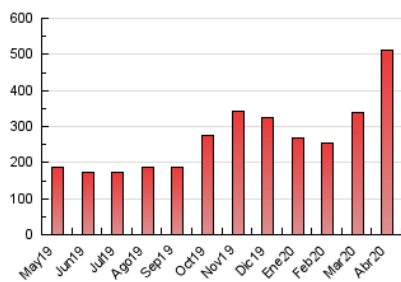

Páginas (x 1000)