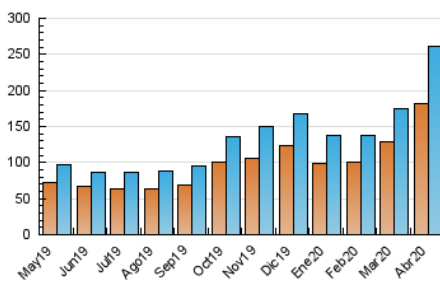

4.3 Por meses

N. únicos / Visitas (x 1000)