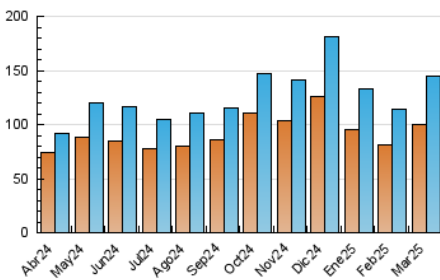

4.3 Por meses

N. únicos / Visitas (x 1000)