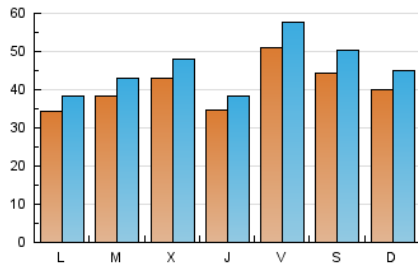

1. Cifras totales y promedios (Nacional)

MES - AÑO	NAVEGADORES UNICOS	VISITAS	PAGINAS
Marzo - 2025	100.073	144.631	188.907
PROMEDIO DIARIO	4.073	4.570	6.094
PROMEDIO LUNES-VIERNES	4.003	4.474	6.060
PROMEDIO SABADO-DOMINGO	4.218	4.773	6.165
PAGINAS / VISITAS	1,33		
DURACION MEDIA VISITAS	0:01:49		
TIEMPO INTERACCIÓN MEDIO	0:00:41		

2. Secciones (Nacional)

	PAGINAS	%
HOME	3.910	2.07 %
RESTO	184.997	97.93 %

3. Por día del mes (Nacional)

Día	N. únicos	Visitas	Páginas	Día	N. únicos	Visitas	Páginas	Día	N. únicos	Visitas	Páginas
1	3.892	4.417	5.658	11	3.381	3.766	4.638	21	5.482	6.116	10.102
2	3.670	4.106	5.271	12	3.294	3.597	4.552	22	4.787	5.424	7.329
3	3.373	3.659	4.921	13	3.277	3.490	4.352	23	4.520	5.194	6.931
4	3.200	3.554	4.208	14	5.548	6.244	10.410	24	3.451	3.923	5.418
5	3.136	3.312	4.077	15	4.566	5.147	6.783	25	3.501	3.891	5.108
6	3.423	3.794	4.522	16	4.164	4.733	5.663	26	3.177	3.512	4.628
7	5.081	5.747	8.995	17	3.958	4.413	5.527	27	3.039	3.398	4.430
8	4.949	5.651	6.998	18	5.189	5.941	7.216	28	4.321	4.923	7.671
9	4.257	4.775	5.815	19	7.605	8.829	11.297	29	3.977	4.527	6.238
10	3.299	3.686	4.464	20	4.179	4.670	6.105	30	3.398	3.755	4.968
								31	3.154	3.482	4.612

4. Gráficas (Nacional)

4.1 Por día de la semana (promedio)

N. únicos / Visitas (x 100)

Páginas (x 100)

4.2 Por franja horaria (promedio)

Visitas_ (x 1000)

Páginas (x 1000)

4.3 Por meses