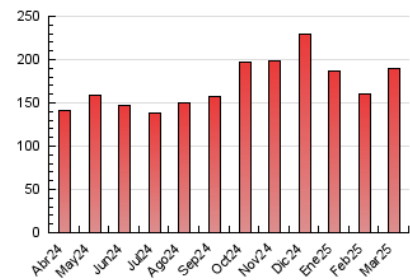

Páginas (x 1000)