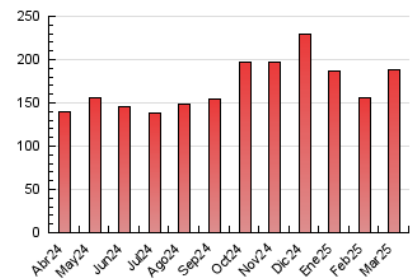

1. Cifras totales y promedios (Nacional)

MES - AÑO	NAVEGADORES UNICOS	VISITAS	PAGINAS
Marzo - 2025	100.073	144.631	188.907
PROMEDIO DIARIO	4.073	4.570	6.094
PROMEDIO LUNES-VIERNES	4.003	4.474	6.060
PROMEDIO SABADO-DOMINGO	4.218	4.773	6.165
PAGINAS / VISITAS	1,33		
DURACION MEDIA VISITAS	0:01:49		
TIEMPO INTERACCIÓN MEDIO	0:00:41		

2. Secciones (Nacional)

	PAGINAS	%
HOME	3.910	2.07 %
RESTO	184.997	97.93 %

3. Por día del mes (Nacional)

Día	N. únicos	Visitas	Páginas	Día	N. únicos	Visitas	Páginas	Día	N. únicos	Visitas	Páginas
1	3.892	4.417	5.658	11	3.381	3.766	4.638	21	5.482	6.116	10.102
2	3.670	4.106	5.271	12	3.294	3.597	4.552	22	4.787	5.424	7.329
3	3.373	3.659	4.921	13	3.277	3.490	4.352	23	4.520	5.194	6.931
4	3.200	3.554	4.208	14	5.548	6.244	10.410	24	3.451	3.923	5.418
5	3.136	3.312	4.077	15	4.566	5.147	6.783	25	3.501	3.891	5.108
6	3.423	3.794	4.522	16	4.164	4.733	5.663	26	3.177	3.512	4.628
7	5.081	5.747	8.995	17	3.958	4.413	5.527	27	3.039	3.398	4.430
8	4.949	5.651	6.998	18	5.189	5.941	7.216	28	4.321	4.923	7.671
9	4.257	4.775	5.815	19	7.605	8.829	11.297	29	3.977	4.527	6.238
10	3.299	3.686	4.464	20	4.179	4.670	6.105	30	3.398	3.755	4.968
								31	3.154	3.482	4.612

4. Gráficas (Nacional)

4.1 Por día de la semana (promedio)

N. únicos / Visitas (x 100)

Páginas (x 100)

4.2 Por franja horaria (promedio)

Visitas_ (x 1000)

Páginas (x 1000)

4.3 Por meses

N. únicos / Visitas (x 1000)

Páginas (x 1000)

5. Observaciones

Este Medio Electrónico de Comunicación ha sido medido por la herramienta Google Analytics de Google (GA4).

6. Definiciones básicas (Para más información ver Normas Técnicas para el Control de los Medios Electrónicos de Comunicación)