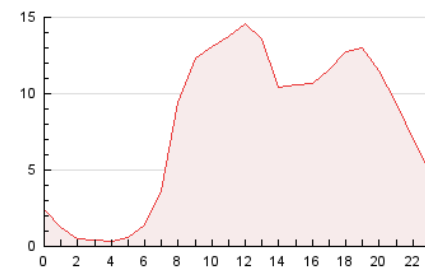

2. Secciones (Nacional)

	PAGINAS	%
HOME	3.910	2.07 %
RESTO	184.997	97.93 %

3. Por día del mes (Nacional)

Día	N. únicos	Visitas	Páginas	Día	N. únicos	Visitas	Páginas	Día	N. únicos	Visitas	Páginas
1	3.892	4.417	5.658	11	3.381	3.766	4.638	21	5.482	6.116	10.102
2	3.670	4.106	5.271	12	3.294	3.597	4.552	22	4.787	5.424	7.329
3	3.373	3.659	4.921	13	3.277	3.490	4.352	23	4.520	5.194	6.931
4	3.200	3.554	4.208	14	5.548	6.244	10.410	24	3.451	3.923	5.418
5	3.136	3.312	4.077	15	4.566	5.147	6.783	25	3.501	3.891	5.108
6	3.423	3.794	4.522	16	4.164	4.733	5.663	26	3.177	3.512	4.628
7	5.081	5.747	8.995	17	3.958	4.413	5.527	27	3.039	3.398	4.430
8	4.949	5.651	6.998	18	5.189	5.941	7.216	28	4.321	4.923	7.671
9	4.257	4.775	5.815	19	7.605	8.829	11.297	29	3.977	4.527	6.238
10	3.299	3.686	4.464	20	4.179	4.670	6.105	30	3.398	3.755	4.968
								31	3.154	3.482	4.612

4. Gráficas (Nacional)

4.1 Por día de la semana (promedio)

N. únicos / Visitas (x 100)

Páginas (x 100)

4.2 Por franja horaria (promedio)

Visitas_ (x 1000)

Páginas (x 1000)

4.3 Por meses

N. únicos / Visitas (x 1000)

Páginas (x 1000)

5. Observaciones

Este Medio Electrónico de Comunicación ha sido medido por la herramienta Google Analytics de Google (GA4).

6. Definiciones básicas (Para más información ver Normas Técnicas para el Control de los Medios Electrónicos de Comunicación)