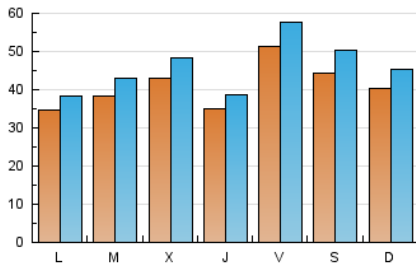

1. Cifras totales y promedios (Nacional e Internacional)

MES - AÑO	NAVEGADORES UNICOS	VISITAS	PAGINAS
Marzo - 2025	100.527	144.934	189.507
PROMEDIO DIARIO	4.086	4.584	6.113
PROMEDIO LUNES-VIERNES	4.016	4.486	6.079
PROMEDIO SABADO-DOMINGO	4.234	4.788	6.185
PAGINAS / VISITAS	1,33		
DURACION MEDIA VISITAS	0:01:49		
TIEMPO INTERACCIÓN MEDIO	0:00:41		

2. Secciones (Nacional e Internacional)

	PAGINAS	%
HOME	3.941	2.08 %
RESTO	185.566	97.92 %

3. Por día del mes (Nacional e Internacional)

Día	N. únicos	Visitas	Páginas	Día	N. únicos	Visitas	Páginas	Día	N. únicos	Visitas	Páginas
1	3.902	4.428	5.670	11	3.394	3.777	4.659	21	5.495	6.120	10.142
2	3.685	4.115	5.291	12	3.305	3.608	4.564	22	4.801	5.434	7.349
3	3.387	3.671	4.949	13	3.292	3.505	4.369	23	4.539	5.208	6.957
4	3.208	3.559	4.223	14	5.574	6.283	10.451	24	3.460	3.931	5.459
5	3.145	3.323	4.086	15	4.574	5.165	6.796	25	3.514	3.900	5.121
6	3.432	3.802	4.531	16	4.182	4.755	5.681	26	3.186	3.522	4.639
7	5.093	5.757	9.016	17	3.973	4.428	5.549	27	3.052	3.427	4.450
8	4.963	5.661	7.013	18	5.205	5.959	7.231	28	4.333	4.932	7.688
9	4.286	4.802	5.843	19	7.618	8.843	11.309	29	3.990	4.545	6.256
10	3.315	3.696	4.484	20	4.186	4.679	6.112	30	3.414	3.770	4.992
								31	3.164	3.493	4.627

4. Gráficas (Nacional e Internacional)

4.1 Por día de la semana (promedio)

N. únicos / Visitas (x 100)

Páginas (x 100)

4.2 Por franja horaria (promedio)

Visitas_ (x 1000)

Páginas (x 1000)

4.3 Por meses