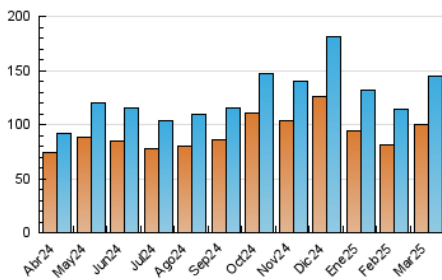

2. Secciones (Nacional)

	PAGINAS	%
HOME	3.910	2.07 %
RESTO	184.997	97.93 %

3. Por día del mes (Nacional)

Día	N. únicos	Visitas	Páginas	Día	N. únicos	Visitas	Páginas	Día	N. únicos	Visitas	Páginas
1	3.892	4.417	5.658	11	3.381	3.766	4.638	21	5.482	6.116	10.102
2	3.670	4.106	5.271	12	3.294	3.597	4.552	22	4.787	5.424	7.329
3	3.373	3.659	4.921	13	3.277	3.490	4.352	23	4.520	5.194	6.931
4	3.200	3.554	4.208	14	5.548	6.244	10.410	24	3.451	3.923	5.418
5	3.136	3.312	4.077	15	4.566	5.147	6.783	25	3.501	3.891	5.108
6	3.423	3.794	4.522	16	4.164	4.733	5.663	26	3.177	3.512	4.628
7	5.081	5.747	8.995	17	3.958	4.413	5.527	27	3.039	3.398	4.430
8	4.949	5.651	6.998	18	5.189	5.941	7.216	28	4.321	4.923	7.671
9	4.257	4.775	5.815	19	7.605	8.829	11.297	29	3.977	4.527	6.238
10	3.299	3.686	4.464	20	4.179	4.670	6.105	30	3.398	3.755	4.968
								31	3.154	3.482	4.612

4. Gráficas (Nacional)

4.1 Por día de la semana (promedio)

N. únicos / Visitas (x 100)

Páginas (x 100)

4.2 Por franja horaria (promedio)

Visitas_ (x 1000)

Páginas (x 1000)

4.3 Por meses

N. únicos / Visitas (x 1000)

Páginas (x 1000)

5. Observaciones

Este Medio Electrónico de Comunicación ha sido medido por la herramienta Google Analytics de Google (GA4).

6. Definiciones básicas (Para más información ver Normas Técnicas para el Control de los Medios Electrónicos de Comunicación)

Visita:

Una secuencia ininterrumpida de páginas servidas a un usuario válido. Si dicho usuario no realiza peticiones de páginas en un periodo de tiempo (30 min) la siguiente petición constituirá el inicio de una nueva visita.