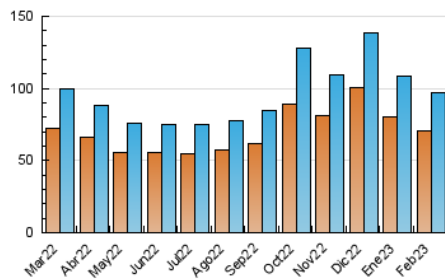

### 3. Por día del mes (Nacional e Internacional)

Día	N. únicos	Visitas	Páginas	Día	N. únicos	Visitas	Páginas	Día	N. únicos	Visitas	Páginas
1	2.421	2.688	4.393	11	3.256	3.623	6.703	21	2.660	2.916	4.644
2	2.613	2.846	4.539	12	3.009	3.386	6.240	22	2.755	3.023	4.910
3	4.425	4.945	11.905	13	2.812	3.097	5.701	23	2.754	3.026	4.773
4	3.937	4.350	7.889	14	2.813	3.105	5.161	24	4.429	4.901	9.829
5	3.305	3.651	6.252	15	2.751	2.966	4.887	25	3.428	3.857	6.415
6	3.099	3.418	6.746	16	2.685	2.909	4.370	26	3.150	3.538	5.973
7	2.840	3.094	5.456	17	4.348	4.769	10.508	27	2.942	3.230	5.661
8	3.363	3.691	6.008	18	2.949	3.251	5.352	28	2.677	2.943	4.539
9	2.635	2.910	4.871	19	2.792	3.080	5.103				
10	4.499	5.037	12.846	20	2.654	2.931	5.081				

##### 4.1 Por día de la semana (promedio)

N. únicos / Visitas (x 100)

Páginas (x 100)

##### 4.2 Por franja horaria (promedio)

Visitas\_ (x 1000)

Páginas (x 1000)

##### 4.3 Por meses

N. únicos / Visitas (x 1000)

Páginas (x 1000)