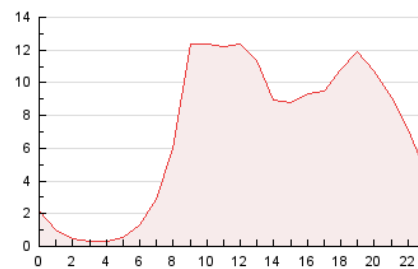

#### 3. Por día del mes (Nacional)

Día	N. únicos	Visitas	Páginas	Día	N. únicos	Visitas	Páginas	Día	N. únicos	Visitas	Páginas
1	2.233	2.485	4.140	11	3.019	3.369	6.319	21	2.427	2.662	4.293
2	2.399	2.622	4.238	12	2.776	3.136	5.922	22	2.479	2.721	4.504
3	4.149	4.646	11.373	13	2.567	2.836	5.350	23	2.495	2.745	4.403
4	3.684	4.064	7.459	14	2.561	2.832	4.822	24	4.133	4.576	9.288
5	3.086	3.406	5.924	15	2.516	2.719	4.584	25	3.169	3.577	6.032
6	2.889	3.187	6.426	16	2.476	2.686	4.116	26	2.913	3.276	5.628
7	2.608	2.845	5.164	17	4.056	4.464	10.041	27	2.710	2.983	5.316
8	3.123	3.434	5.634	18	2.726	3.010	5.024	28	2.441	2.683	4.205
9	2.434	2.690	4.585	19	2.557	2.827	4.784				
10	4.207	4.733	12.373	20	2.402	2.657	4.691				

### 4.1 Por día de la semana (promedio)

N. únicos / Visitas (x 100)

Páginas (x 100)

### 4.2 Por franja horaria (promedio)

Visitas\_ (x 1000)

Páginas (x 1000)