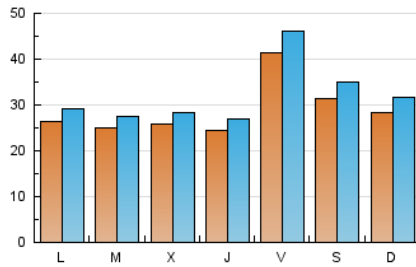

4. Gráficas (Nacional)

4.1 Por día de la semana (promedio)

N. únicos / Visitas (x 100)