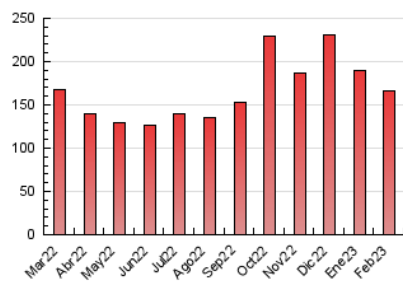

#### 3. Por día del mes (Nacional)

Día	N. únicos	Visitas	Páginas	Día	N. únicos	Visitas	Páginas	Día	N. únicos	Visitas	Páginas
1	2.233	2.485	4.140	11	3.019	3.369	6.319	21	2.427	2.662	4.293
2	2.399	2.622	4.238	12	2.776	3.136	5.922	22	2.479	2.721	4.504
3	4.149	4.646	11.373	13	2.567	2.836	5.350	23	2.495	2.745	4.403
4	3.684	4.064	7.459	14	2.561	2.832	4.822	24	4.133	4.576	9.288
5	3.086	3.406	5.924	15	2.516	2.719	4.584	25	3.169	3.577	6.032
6	2.889	3.187	6.426	16	2.476	2.686	4.116	26	2.913	3.276	5.628
7	2.608	2.845	5.164	17	4.056	4.464	10.041	27	2.710	2.983	5.316
8	3.123	3.434	5.634	18	2.726	3.010	5.024	28	2.441	2.683	4.205
9	2.434	2.690	4.585	19	2.557	2.827	4.784				
10	4.207	4.733	12.373	20	2.402	2.657	4.691				

### 4.1 Por día de la semana (promedio)

N. únicos / Visitas (x 100)

Páginas (x 100)

### 4.2 Por franja horaria (promedio)

Visitas\_ (x 1000)

Páginas (x 1000)

### 4.3 Por meses

N. únicos / Visitas (x 1000)

Páginas (x 1000)