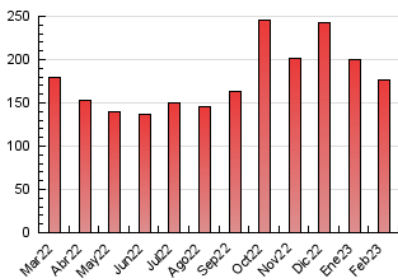

### 3. Por día del mes (Nacional e Internacional)

Día	N. únicos	Visitas	Páginas	Día	N. únicos	Visitas	Páginas	Día	N. únicos	Visitas	Páginas
1	2.421	2.688	4.393	11	3.256	3.623	6.703	21	2.660	2.916	4.644
2	2.613	2.846	4.539	12	3.009	3.386	6.240	22	2.755	3.023	4.910
3	4.425	4.945	11.905	13	2.812	3.097	5.701	23	2.754	3.026	4.773
4	3.937	4.350	7.889	14	2.813	3.105	5.161	24	4.429	4.901	9.829
5	3.305	3.651	6.252	15	2.751	2.966	4.887	25	3.428	3.857	6.415
6	3.099	3.418	6.746	16	2.685	2.909	4.370	26	3.150	3.538	5.973
7	2.840	3.094	5.456	17	4.348	4.769	10.508	27	2.942	3.230	5.661
8	3.363	3.691	6.008	18	2.949	3.251	5.352	28	2.677	2.943	4.539
9	2.635	2.910	4.871	19	2.792	3.080	5.103				
10	4.499	5.037	12.846	20	2.654	2.931	5.081				

##### 4.1 Por día de la semana (promedio)

N. únicos / Visitas (x 100)

Páginas (x 100)

##### 4.2 Por franja horaria (promedio)

Visitas\_ (x 1000)

Páginas (x 1000)

##### 4.3 Por meses

N. únicos / Visitas (x 1000)

Páginas (x 1000)