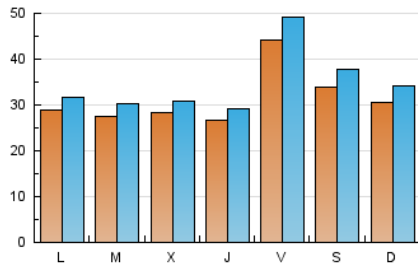

4. Gráficas (Nacional e Internacional)

4.1 Por día de la semana (promedio)

N. únicos / Visitas (x 100)