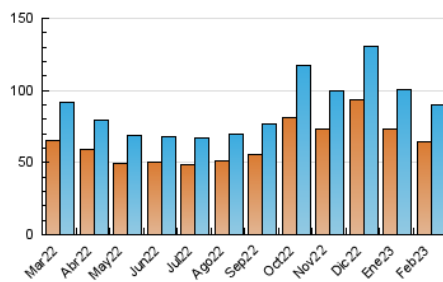

#### 3. Por día del mes (Nacional)

Día	N. únicos	Visitas	Páginas	Día	N. únicos	Visitas	Páginas	Día	N. únicos	Visitas	Páginas
1	2.233	2.485	4.140	11	3.019	3.369	6.319	21	2.427	2.662	4.293
2	2.399	2.622	4.238	12	2.776	3.136	5.922	22	2.479	2.721	4.504
3	4.149	4.646	11.373	13	2.567	2.836	5.350	23	2.495	2.745	4.403
4	3.684	4.064	7.459	14	2.561	2.832	4.822	24	4.133	4.576	9.288
5	3.086	3.406	5.924	15	2.516	2.719	4.584	25	3.169	3.577	6.032
6	2.889	3.187	6.426	16	2.476	2.686	4.116	26	2.913	3.276	5.628
7	2.608	2.845	5.164	17	4.056	4.464	10.041	27	2.710	2.983	5.316
8	3.123	3.434	5.634	18	2.726	3.010	5.024	28	2.441	2.683	4.205
9	2.434	2.690	4.585	19	2.557	2.827	4.784				
10	4.207	4.733	12.373	20	2.402	2.657	4.691				

### 4.1 Por día de la semana (promedio)

N. únicos / Visitas (x 100)

Páginas (x 100)

### 4.2 Por franja horaria (promedio)

Visitas\_ (x 1000)

Páginas (x 1000)

### 4.3 Por meses

N. únicos / Visitas (x 1000)

Páginas (x 1000)