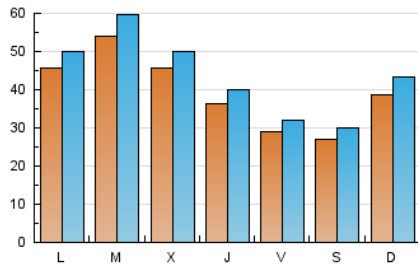

1. Cifras totales y promedios (Nacional e Internacional)

MES - AÑO	NAVEGADORES UNICOS	VISITAS	PAGINAS
Diciembre - 2018	96.828	134.471	201.057
PROMEDIO DIARIO	3.924	4.338	6.486
PROMEDIO LUNES-VIERNES	4.229	4.657	7.001
PROMEDIO SABADO-DOMINGO	3.285	3.668	5.404
PAGINAS / VISITAS	1,50		
DURACION MEDIA VISITAS	0:01:49		
DURACION MEDIA PAGINAS	0:03:41		

2. Secciones (Nacional e Internacional)

	PAGINAS	%
HOME	6.941	3.45 %
RESTO	194.116	96.55 %

3. Por día del mes (Nacional e Internacional)

Día	N. únicos	Visitas	Páginas	Día	N. únicos	Visitas	Páginas	Día	N. únicos	Visitas	Páginas
1	3.699	4.106	5.818	11	5.959	6.541	10.215	21	2.284	2.510	3.888
2	5.063	5.734	8.259	12	5.383	5.968	9.055	22	1.874	2.059	3.130
3	6.107	6.756	10.218	13	5.009	5.541	8.395	23	2.947	3.245	4.757
4	6.322	7.093	10.700	14	3.649	3.941	5.988	24	3.103	3.335	4.955
5	4.456	4.896	7.482	15	2.868	3.200	4.640	25	3.819	4.111	5.641
6	2.735	3.065	4.634	16	3.984	4.489	6.612	26	3.839	4.184	5.841
7	2.596	2.935	4.538	17	5.899	6.515	9.862	27	3.290	3.618	5.539
8	2.715	3.054	4.503	18	5.452	6.101	9.174	28	3.125	3.436	5.253
9	3.994	4.517	6.723	19	4.530	4.973	7.453	29	2.378	2.635	3.927
10	5.268	5.773	8.689	20	3.514	3.817	5.513	30	3.332	3.640	5.673
								31	2.463	2.683	3.982

4. Gráficas (Nacional e Internacional)

4.1 Por día de la semana (promedio)

N. únicos / Visitas (x 100)

Páginas (x 100)

4.2 Por franja horaria (promedio)

Visitas (x 1000)

Páginas (x 1000)

4.3 Por meses