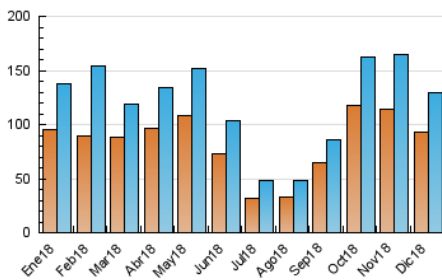

2. Secciones (Nacional)

	PAGINAS	%
HOME	6.575	3.40 %
RESTO	186.840	96.60 %

3. Por día del mes (Nacional)

Día	N. únicos	Visitas	Páginas	Día	N. únicos	Visitas	Páginas	Día	N. únicos	Visitas	Páginas
1	3.532	3.922	5.574	11	5.736	6.310	9.936	21	2.158	2.379	3.725
2	4.875	5.538	7.945	12	5.193	5.767	8.770	22	1.792	1.975	3.009
3	5.904	6.472	9.869	13	4.864	5.387	8.183	23	2.791	3.074	4.440
4	6.043	6.768	10.282	14	3.495	3.771	5.777	24	2.915	3.135	4.699
5	4.213	4.631	7.107	15	2.740	3.065	4.474	25	3.656	3.939	5.409
6	2.556	2.865	4.341	16	3.835	4.329	6.432	26	3.673	4.009	5.587
7	2.442	2.764	4.312	17	5.702	6.307	9.580	27	3.126	3.449	5.298
8	2.571	2.893	4.295	18	5.240	5.876	8.829	28	2.962	3.264	5.025
9	3.876	4.387	6.544	19	4.376	4.810	7.247	29	2.247	2.495	3.737
10	5.102	5.593	8.442	20	3.359	3.654	5.319	30	3.189	3.486	5.451
								31	2.328	2.539	3.777

4. Gráficas (Nacional)

4.1 Por día de la semana (promedio)

N. únicos / Visitas (x 100)

Páginas (x 100)

4.2 Por franja horaria (promedio)

Visitas (x 1000)

Páginas (x 1000)

4.3 Por meses

N. únicos / Visitas (x 1000)

Páginas (x 1000)

5. Observaciones

Este Medio Electrónico de Comunicación ha sido medido por la herramienta Google Analytics de Google

6. Definiciones básicas (Para más información ver Normas Técnicas para el Control de los Medios Electrónicos de Comunicación)

Visita:

Una secuencia ininterrumpida de páginas servidas a un usuario válido. Si dicho usuario no realiza peticiones de páginas en un periodo de tiempo (30 min) la siguiente petición constituirá el inicio de una nueva visita.