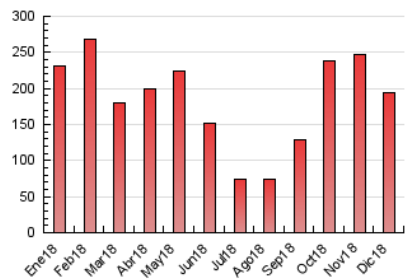

Páginas (x 1000)