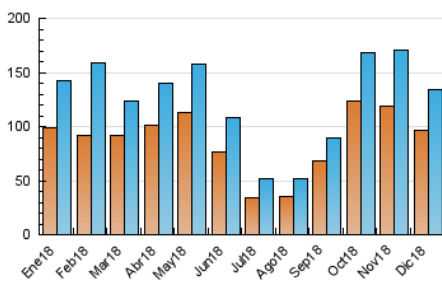

4.3 Por meses

N. únicos / Visitas (x 1000)