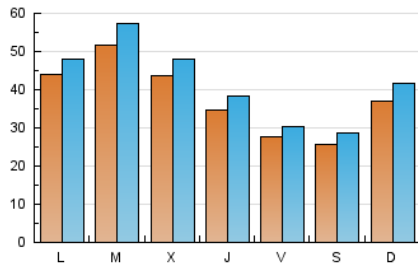

1. Cifras totales y promedios (Nacional)

MES - AÑO	NAVEGADORES UNICOS	VISITAS	PAGINAS
Diciembre - 2018	92.383	128.853	193.415
PROMEDIO DIARIO	3.758	4.157	6.239
PROMEDIO LUNES-VIERNES	4.050	4.461	6.739
PROMEDIO SABADO-DOMINGO	3.145	3.516	5.190
PAGINAS / VISITAS	1,50		
DURACION MEDIA VISITAS	0:01:51		
DURACION MEDIA PAGINAS	0:03:42		

2. Secciones (Nacional)

	PAGINAS	%
HOME	6.575	3.40 %
RESTO	186.840	96.60 %

3. Por día del mes (Nacional)

Día	N. únicos	Visitas	Páginas	Día	N. únicos	Visitas	Páginas	Día	N. únicos	Visitas	Páginas
1	3.532	3.922	5.574	11	5.736	6.310	9.936	21	2.158	2.379	3.725
2	4.875	5.538	7.945	12	5.193	5.767	8.770	22	1.792	1.975	3.009
3	5.904	6.472	9.869	13	4.864	5.387	8.183	23	2.791	3.074	4.440
4	6.043	6.768	10.282	14	3.495	3.771	5.777	24	2.915	3.135	4.699
5	4.213	4.631	7.107	15	2.740	3.065	4.474	25	3.656	3.939	5.409
6	2.556	2.865	4.341	16	3.835	4.329	6.432	26	3.673	4.009	5.587
7	2.442	2.764	4.312	17	5.702	6.307	9.580	27	3.126	3.449	5.298
8	2.571	2.893	4.295	18	5.240	5.876	8.829	28	2.962	3.264	5.025
9	3.876	4.387	6.544	19	4.376	4.810	7.247	29	2.247	2.495	3.737
10	5.102	5.593	8.442	20	3.359	3.654	5.319	30	3.189	3.486	5.451
								31	2.328	2.539	3.777

4. Gráficas (Nacional)

4.1 Por día de la semana (promedio)

N. únicos / Visitas (x 100)

Páginas (x 100)

4.2 Por franja horaria (promedio)

Visitas (x 1000)

Páginas (x 1000)

4.3 Por meses