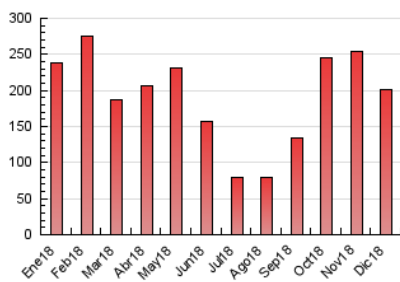

Páginas (x 1000)