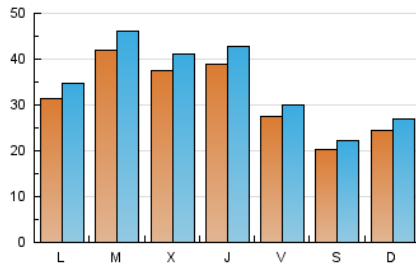

4. Gráficas (Nacional)

4.1 Por día de la semana (promedio)

N. únicos / Visitas (x 100)