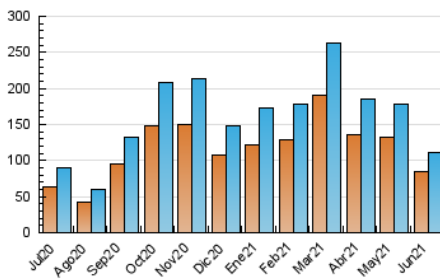

### 1. Cifras totales y promedios (Nacional e Internacional)

MES - AÑO	NAVEGADORES UNICOS	VISITAS	PAGINAS
Junio - 2021	85.289	111.736	168.796
<b>PROMEDIO DIARIO</b>	<b>3.396</b>	<b>3.725</b>	<b>5.627</b>
<b>PROMEDIO LUNES-VIERNES</b>	3.773	4.136	6.286
<b>PROMEDIO SABADO-DOMINGO</b>	2.359	2.592	3.814
<b>PAGINAS / VISITAS</b>	1,51		
<b>DURACION MEDIA VISITAS</b>	0:01:40		
<b>DURACION MEDIA PAGINAS</b>	0:03:16		

### 3. Por día del mes (Nacional e Internacional)

Día	N. únicos	Visitas	Páginas	Día	N. únicos	Visitas	Páginas	Día	N. únicos	Visitas	Páginas
1	6.985	7.588	11.590	11	3.214	3.537	5.278	21	2.070	2.250	3.447
2	6.218	6.721	9.855	12	2.072	2.261	3.438	22	2.655	2.864	4.472
3	6.410	7.077	10.044	13	2.596	2.864	4.287	23	2.796	3.002	4.309
4	4.629	5.067	7.559	14	3.883	4.316	6.522	24	2.321	2.490	3.430
5	2.996	3.305	4.806	15	4.053	4.462	6.941	25	1.761	1.878	2.717
6	4.066	4.530	6.407	16	3.037	3.367	5.017	26	1.864	2.022	3.044
7	5.535	6.122	8.873	17	2.837	3.148	4.938	27	1.725	1.879	2.788
8	6.097	6.756	10.310	18	1.987	2.170	3.307	28	1.713	1.878	3.049
9	5.662	6.235	11.106	19	1.668	1.820	2.547	29	2.233	2.440	4.084
10	4.708	5.246	7.652	20	1.882	2.055	3.192	30	2.198	2.386	3.787

4. Gráficas (Nacional e Internacional)

4.1 Por día de la semana (promedio)

N. únicos / Visitas (x 100)

Páginas (x 100)

4.2 Por franja horaria (promedio)

Visitas\_\_ (x 1000)

Páginas (x 1000)

4.3 Por meses

N. únicos / Visitas (x 1000)

Páginas (x 1000)