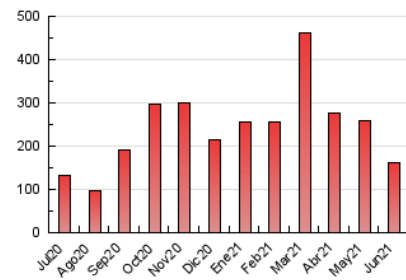

#### 1. Cifras totales y promedios (Nacional)

MES - AÑO	NAVEGADORES UNICOS	VISITAS	PAGINAS
Junio - 2021	81.073	106.416	162.203
<b>PROMEDIO DIARIO</b>	<b>3.225</b>	<b>3.547</b>	<b>5.407</b>
<b>PROMEDIO LUNES-VIERNES</b>	<b>3.587</b>	<b>3.943</b>	<b>6.044</b>
<b>PROMEDIO SABADO-DOMINGO</b>	<b>2.231</b>	<b>2.459</b>	<b>3.656</b>
<b>PAGINAS / VISITAS</b>	<b>1,52</b>		
<b>DURACION MEDIA VISITAS</b>	<b>0:01:43</b>		
<b>DURACION MEDIA PAGINAS</b>	<b>0:03:17</b>		

#### 3. Por día del mes (Nacional)

Día	N. únicos	Visitas	Páginas	Día	N. únicos	Visitas	Páginas	Día	N. únicos	Visitas	Páginas
1	6.719	7.324	11.231	11	3.088	3.402	5.107	21	1.979	2.156	3.340
2	5.883	6.436	9.448	12	1.950	2.136	3.287	22	2.474	2.675	4.243
3	6.191	6.820	9.734	13	2.469	2.734	4.140	23	2.581	2.780	4.039
4	4.431	4.863	7.315	14	3.736	4.161	6.339	24	2.130	2.288	3.192
5	2.846	3.149	4.608	15	3.854	4.256	6.666	25	1.621	1.736	2.568
6	3.922	4.371	6.224	16	2.874	3.199	4.820	26	1.744	1.898	2.886
7	5.345	5.926	8.602	17	2.666	2.971	4.716	27	1.539	1.690	2.557
8	5.938	6.543	10.033	18	1.848	2.029	3.126	28	1.542	1.698	2.824
9	5.405	5.965	10.772	19	1.566	1.713	2.428	29	2.045	2.242	3.856
10	4.549	5.080	7.439	20	1.810	1.983	3.114	30	2.009	2.192	3.549

4. Gráficas (Nacional)

4.1 Por día de la semana (promedio)

N. únicos / Visitas (x 100)

Páginas (x 100)

4.2 Por franja horaria (promedio)

Visitas (x 1000)

Páginas (x 1000)

4.3 Por meses

N. únicos / Visitas (x 1000)

Páginas (x 1000)