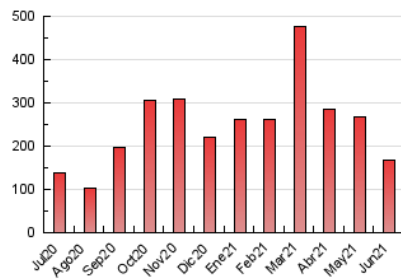

### 1. Cifras totales y promedios (Nacional e Internacional)

MES - AÑO	NAVEGADORES UNICOS	VISITAS	PAGINAS
Junio - 2021	85.289	111.736	168.796
<b>PROMEDIO DIARIO</b>	<b>3.396</b>	<b>3.725</b>	<b>5.627</b>
<b>PROMEDIO LUNES-VIERNES</b>	3.773	4.136	6.286
<b>PROMEDIO SABADO-DOMINGO</b>	2.359	2.592	3.814
<b>PAGINAS / VISITAS</b>	1,51		
<b>DURACION MEDIA VISITAS</b>	0:01:40		
<b>DURACION MEDIA PAGINAS</b>	0:03:16		

### 3. Por día del mes (Nacional e Internacional)

Día	N. únicos	Visitas	Páginas	Día	N. únicos	Visitas	Páginas	Día	N. únicos	Visitas	Páginas
1	6.985	7.588	11.590	11	3.214	3.537	5.278	21	2.070	2.250	3.447
2	6.218	6.721	9.855	12	2.072	2.261	3.438	22	2.655	2.864	4.472
3	6.410	7.077	10.044	13	2.596	2.864	4.287	23	2.796	3.002	4.309
4	4.629	5.067	7.559	14	3.883	4.316	6.522	24	2.321	2.490	3.430
5	2.996	3.305	4.806	15	4.053	4.462	6.941	25	1.761	1.878	2.717
6	4.066	4.530	6.407	16	3.037	3.367	5.017	26	1.864	2.022	3.044
7	5.535	6.122	8.873	17	2.837	3.148	4.938	27	1.725	1.879	2.788
8	6.097	6.756	10.310	18	1.987	2.170	3.307	28	1.713	1.878	3.049
9	5.662	6.235	11.106	19	1.668	1.820	2.547	29	2.233	2.440	4.084
10	4.708	5.246	7.652	20	1.882	2.055	3.192	30	2.198	2.386	3.787

4. Gráficas (Nacional e Internacional)

4.1 Por día de la semana (promedio)

N. únicos / Visitas (x 100)

Páginas (x 100)

4.2 Por franja horaria (promedio)

Visitas\_\_ (x 1000)

Páginas (x 1000)

4.3 Por meses

N. únicos / Visitas (x 1000)

Páginas (x 1000)