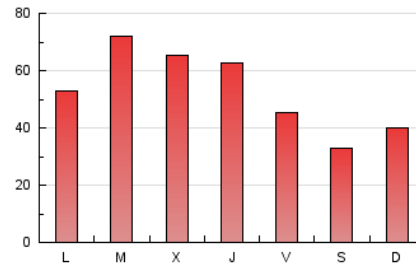

#### 1. Cifras totales y promedios (Nacional)

MES - AÑO	NAVEGADORES UNICOS	VISITAS	PAGINAS
Junio - 2021	81.073	106.416	162.203
<b>PROMEDIO DIARIO</b>	<b>3.225</b>	<b>3.547</b>	<b>5.407</b>
<b>PROMEDIO LUNES-VIERNES</b>	<b>3.587</b>	<b>3.943</b>	<b>6.044</b>
<b>PROMEDIO SABADO-DOMINGO</b>	<b>2.231</b>	<b>2.459</b>	<b>3.656</b>
<b>PAGINAS / VISITAS</b>	<b>1,52</b>		
<b>DURACION MEDIA VISITAS</b>	<b>0:01:43</b>		
<b>DURACION MEDIA PAGINAS</b>	<b>0:03:17</b>		

#### 3. Por día del mes (Nacional)

Día	N. únicos	Visitas	Páginas	Día	N. únicos	Visitas	Páginas	Día	N. únicos	Visitas	Páginas
1	6.719	7.324	11.231	11	3.088	3.402	5.107	21	1.979	2.156	3.340
2	5.883	6.436	9.448	12	1.950	2.136	3.287	22	2.474	2.675	4.243
3	6.191	6.820	9.734	13	2.469	2.734	4.140	23	2.581	2.780	4.039
4	4.431	4.863	7.315	14	3.736	4.161	6.339	24	2.130	2.288	3.192
5	2.846	3.149	4.608	15	3.854	4.256	6.666	25	1.621	1.736	2.568
6	3.922	4.371	6.224	16	2.874	3.199	4.820	26	1.744	1.898	2.886
7	5.345	5.926	8.602	17	2.666	2.971	4.716	27	1.539	1.690	2.557
8	5.938	6.543	10.033	18	1.848	2.029	3.126	28	1.542	1.698	2.824
9	5.405	5.965	10.772	19	1.566	1.713	2.428	29	2.045	2.242	3.856
10	4.549	5.080	7.439	20	1.810	1.983	3.114	30	2.009	2.192	3.549

4. Gráficas (Nacional)

4.1 Por día de la semana (promedio)

N. únicos / Visitas (x 100)

Páginas (x 100)

4.2 Por franja horaria (promedio)

Visitas (x 1000)

Páginas (x 1000)

4.3 Por meses