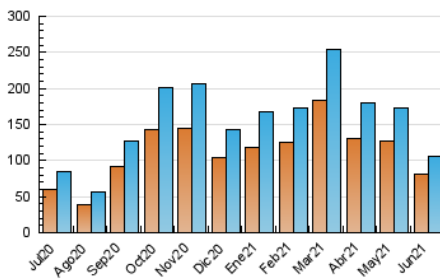

#### 1. Cifras totales y promedios (Nacional)

MES - AÑO	NAVEGADORES UNICOS	VISITAS	PAGINAS
Junio - 2021	81.073	106.416	162.203
<b>PROMEDIO DIARIO</b>	<b>3.225</b>	<b>3.547</b>	<b>5.407</b>
<b>PROMEDIO LUNES-VIERNES</b>	<b>3.587</b>	<b>3.943</b>	<b>6.044</b>
<b>PROMEDIO SABADO-DOMINGO</b>	<b>2.231</b>	<b>2.459</b>	<b>3.656</b>
<b>PAGINAS / VISITAS</b>	<b>1,52</b>		
<b>DURACION MEDIA VISITAS</b>	<b>0:01:43</b>		
<b>DURACION MEDIA PAGINAS</b>	<b>0:03:17</b>		

#### 3. Por día del mes (Nacional)

Día	N. únicos	Visitas	Páginas	Día	N. únicos	Visitas	Páginas	Día	N. únicos	Visitas	Páginas
1	6.719	7.324	11.231	11	3.088	3.402	5.107	21	1.979	2.156	3.340
2	5.883	6.436	9.448	12	1.950	2.136	3.287	22	2.474	2.675	4.243
3	6.191	6.820	9.734	13	2.469	2.734	4.140	23	2.581	2.780	4.039
4	4.431	4.863	7.315	14	3.736	4.161	6.339	24	2.130	2.288	3.192
5	2.846	3.149	4.608	15	3.854	4.256	6.666	25	1.621	1.736	2.568
6	3.922	4.371	6.224	16	2.874	3.199	4.820	26	1.744	1.898	2.886
7	5.345	5.926	8.602	17	2.666	2.971	4.716	27	1.539	1.690	2.557
8	5.938	6.543	10.033	18	1.848	2.029	3.126	28	1.542	1.698	2.824
9	5.405	5.965	10.772	19	1.566	1.713	2.428	29	2.045	2.242	3.856
10	4.549	5.080	7.439	20	1.810	1.983	3.114	30	2.009	2.192	3.549

4. Gráficas (Nacional)

4.1 Por día de la semana (promedio)

N. únicos / Visitas (x 100)

Páginas (x 100)

4.2 Por franja horaria (promedio)

Visitas (x 1000)

Páginas (x 1000)

4.3 Por meses

N. únicos / Visitas (x 1000)

Páginas (x 1000)