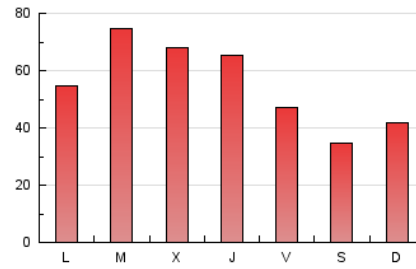

### 1. Cifras totales y promedios (Nacional e Internacional)

MES - AÑO	NAVEGADORES UNICOS	VISITAS	PAGINAS
Junio - 2021	85.289	111.736	168.796
<b>PROMEDIO DIARIO</b>	<b>3.396</b>	<b>3.725</b>	<b>5.627</b>
<b>PROMEDIO LUNES-VIERNES</b>	3.773	4.136	6.286
<b>PROMEDIO SABADO-DOMINGO</b>	2.359	2.592	3.814
<b>PAGINAS / VISITAS</b>	1,51		
<b>DURACION MEDIA VISITAS</b>	0:01:40		
<b>DURACION MEDIA PAGINAS</b>	0:03:16		

### 3. Por día del mes (Nacional e Internacional)

Día	N. únicos	Visitas	Páginas	Día	N. únicos	Visitas	Páginas	Día	N. únicos	Visitas	Páginas
1	6.985	7.588	11.590	11	3.214	3.537	5.278	21	2.070	2.250	3.447
2	6.218	6.721	9.855	12	2.072	2.261	3.438	22	2.655	2.864	4.472
3	6.410	7.077	10.044	13	2.596	2.864	4.287	23	2.796	3.002	4.309
4	4.629	5.067	7.559	14	3.883	4.316	6.522	24	2.321	2.490	3.430
5	2.996	3.305	4.806	15	4.053	4.462	6.941	25	1.761	1.878	2.717
6	4.066	4.530	6.407	16	3.037	3.367	5.017	26	1.864	2.022	3.044
7	5.535	6.122	8.873	17	2.837	3.148	4.938	27	1.725	1.879	2.788
8	6.097	6.756	10.310	18	1.987	2.170	3.307	28	1.713	1.878	3.049
9	5.662	6.235	11.106	19	1.668	1.820	2.547	29	2.233	2.440	4.084
10	4.708	5.246	7.652	20	1.882	2.055	3.192	30	2.198	2.386	3.787

4. Gráficas (Nacional e Internacional)

4.1 Por día de la semana (promedio)

N. únicos / Visitas (x 100)

Páginas (x 100)

4.2 Por franja horaria (promedio)

Visitas\_\_ (x 1000)

Páginas (x 1000)

4.3 Por meses