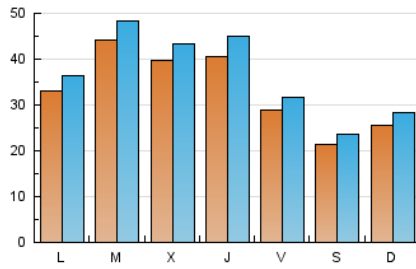

4. Gráficas (Nacional e Internacional)

4.1 Por día de la semana (promedio)

N. únicos / Visitas (x 100)