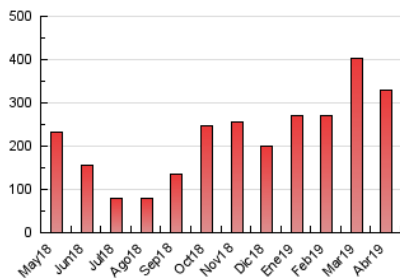

Páginas (x 1000)