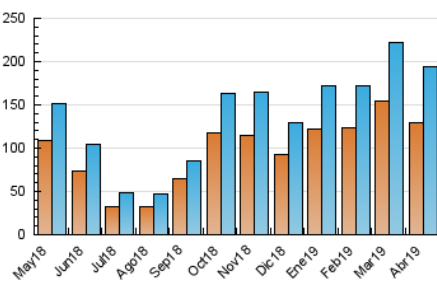

4.3 Por meses

N. únicos / Visitas (x 1000)