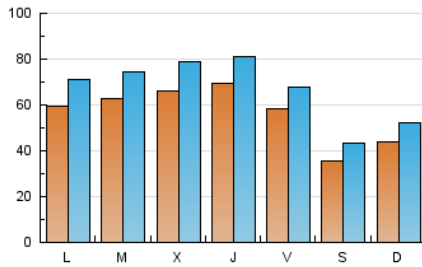

1. Cifras totales y promedios (Nacional e Internacional)

MES - AÑO	NAVEGADORES UNICOS	VISITAS	PAGINAS
Abril - 2019	134.207	201.926	329.057
PROMEDIO DIARIO	5.678	6.731	10.969
PROMEDIO LUNES-VIERNES	6.300	7.450	12.236
PROMEDIO SABADO-DOMINGO	3.968	4.754	7.482
PAGINAS / VISITAS	1,63		
DURACION MEDIA VISITAS	0:01:49		
DURACION MEDIA PAGINAS	0:02:54		

2. Secciones (Nacional e Internacional)

	PAGINAS	%
HOME	8.657	2.63 %
RESTO	320.400	97.37 %

3. Por día del mes (Nacional e Internacional)

Día	N. únicos	Visitas	Páginas	Día	N. únicos	Visitas	Páginas	Día	N. únicos	Visitas	Páginas
1	7.212	8.921	15.405	11	7.736	10.034	18.204	21	4.486	4.913	6.700
2	7.366	9.199	16.507	12	5.136	7.025	12.849	22	5.503	6.056	8.384
3	7.973	9.494	17.605	13	3.424	4.878	9.110	23	6.623	7.277	10.560
4	7.288	8.579	14.204	14	4.198	5.747	11.167	24	5.806	6.318	9.359
5	5.381	6.424	10.440	15	4.301	6.001	10.693	25	6.394	7.083	10.466
6	4.023	4.856	7.410	16	4.746	6.434	11.909	26	4.583	4.986	7.350
7	4.601	5.477	8.399	17	4.930	5.982	11.020	27	3.432	3.776	5.308
8	6.777	7.915	12.120	18	6.288	6.771	9.253	28	4.201	4.671	6.565
9	7.063	8.364	14.113	19	8.305	8.727	10.856	29	5.943	6.528	9.836
10	7.782	9.847	19.047	20	3.378	3.717	5.200	30	5.470	5.926	9.018

4. Gráficas (Nacional e Internacional)

4.1 Por día de la semana (promedio)

N. únicos / Visitas (x 100)

Páginas (x 100)

4.2 Por franja horaria (promedio)

Visitas (x 1000)

Páginas (x 1000)

4.3 Por meses