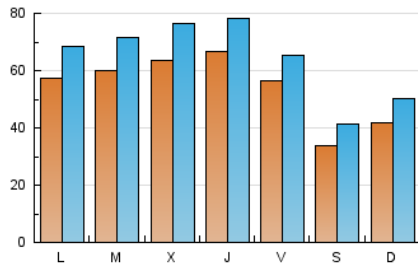

1. Cifras totales y promedios (Nacional)

MES - AÑO	NAVEGADORES UNICOS	VISITAS	PAGINAS
Abril - 2019	129.125	194.440	318.721
PROMEDIO DIARIO	5.453	6.481	10.624
PROMEDIO LUNES-VIERNES	6.055	7.177	11.857
PROMEDIO SABADO-DOMINGO	3.799	4.567	7.234
PAGINAS / VISITAS	1,64		
DURACION MEDIA VISITAS	0:01:51		
DURACION MEDIA PAGINAS	0:02:54		

2. Secciones (Nacional)

	PAGINAS	%
HOME	8.158	2.56 %
RESTO	310.563	97.44 %

3. Por día del mes (Nacional)

Día	N. únicos	Visitas	Páginas	Día	N. únicos	Visitas	Páginas	Día	N. únicos	Visitas	Páginas
1	6.921	8.602	14.991	11	7.370	9.605	17.563	21	4.254	4.666	6.386
2	7.063	8.853	16.007	12	4.911	6.761	12.489	22	5.286	5.829	8.131
3	7.646	9.156	17.136	13	3.248	4.665	8.829	23	6.301	6.917	10.088
4	7.016	8.282	13.829	14	4.011	5.526	10.851	24	5.629	6.134	9.114
5	5.188	6.203	10.109	15	4.103	5.750	10.331	25	6.203	6.873	10.211
6	3.871	4.690	7.189	16	4.504	6.142	11.471	26	4.420	4.808	7.113
7	4.461	5.320	8.192	17	4.677	5.698	10.537	27	3.303	3.638	5.113
8	6.562	7.676	11.801	18	6.079	6.558	8.964	28	4.063	4.525	6.371
9	6.771	8.049	13.625	19	8.022	8.441	10.520	29	5.749	6.324	9.585
10	7.522	9.523	18.509	20	3.177	3.509	4.938	30	5.269	5.717	8.728

4. Gráficas (Nacional)

4.1 Por día de la semana (promedio)

N. únicos / Visitas (x 100)

Páginas (x 100)

4.2 Por franja horaria (promedio)

Visitas (x 1000)

Páginas (x 1000)

4.3 Por meses