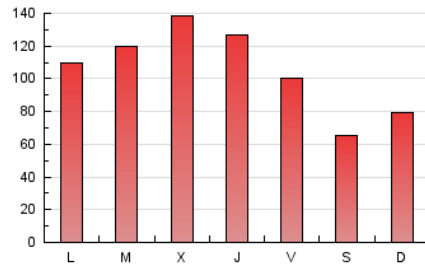

1. Cifras totales y promedios (Nacional)

MES - AÑO	NAVEGADORES UNICOS	VISITAS	PAGINAS
Abril - 2019	129.125	194.440	318.721
PROMEDIO DIARIO	5.453	6.481	10.624
PROMEDIO LUNES-VIERNES	6.055	7.177	11.857
PROMEDIO SABADO-DOMINGO	3.799	4.567	7.234
PAGINAS / VISITAS	1,64		
DURACION MEDIA VISITAS	0:01:51		
DURACION MEDIA PAGINAS	0:02:54		

2. Secciones (Nacional)

	PAGINAS	%
HOME	8.158	2.56 %
RESTO	310.563	97.44 %

3. Por día del mes (Nacional)

Día	N. únicos	Visitas	Páginas	Día	N. únicos	Visitas	Páginas	Día	N. únicos	Visitas	Páginas
1	6.921	8.602	14.991	11	7.370	9.605	17.563	21	4.254	4.666	6.386
2	7.063	8.853	16.007	12	4.911	6.761	12.489	22	5.286	5.829	8.131
3	7.646	9.156	17.136	13	3.248	4.665	8.829	23	6.301	6.917	10.088
4	7.016	8.282	13.829	14	4.011	5.526	10.851	24	5.629	6.134	9.114
5	5.188	6.203	10.109	15	4.103	5.750	10.331	25	6.203	6.873	10.211
6	3.871	4.690	7.189	16	4.504	6.142	11.471	26	4.420	4.808	7.113
7	4.461	5.320	8.192	17	4.677	5.698	10.537	27	3.303	3.638	5.113
8	6.562	7.676	11.801	18	6.079	6.558	8.964	28	4.063	4.525	6.371
9	6.771	8.049	13.625	19	8.022	8.441	10.520	29	5.749	6.324	9.585
10	7.522	9.523	18.509	20	3.177	3.509	4.938	30	5.269	5.717	8.728

4. Gráficas (Nacional)

4.1 Por día de la semana (promedio)

N. únicos / Visitas (x 100)

Páginas (x 100)

4.2 Por franja horaria (promedio)

Visitas (x 1000)

Páginas (x 1000)

4.3 Por meses