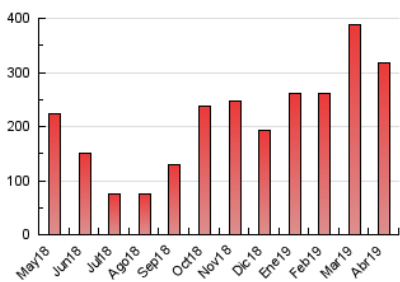

Páginas (x 1000)