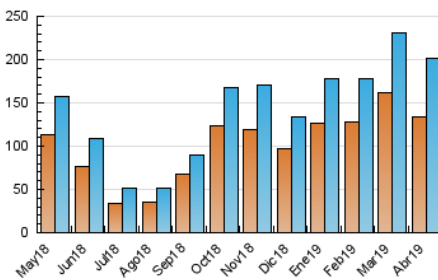

4.3 Por meses

N. únicos / Visitas (x 1000)