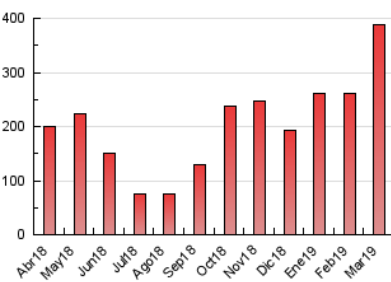

Páginas (x 1000)