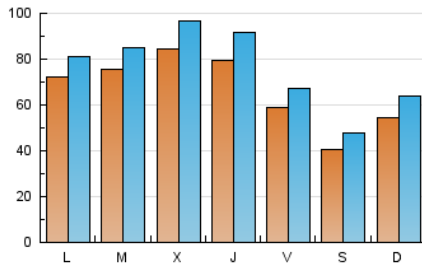

1. Cifras totales y promedios (Nacional e Internacional)

MES - AÑO	NAVEGADORES UNICOS	VISITAS	PAGINAS
Marzo - 2019	161.836	231.242	401.977
PROMEDIO DIARIO	6.511	7.459	12.967
PROMEDIO LUNES-VIERNES	7.337	8.357	14.802
PROMEDIO SABADO-DOMINGO	4.777	5.575	9.114
PAGINAS / VISITAS	1,74		
DURACION MEDIA VISITAS	0:01:57		
DURACION MEDIA PAGINAS	0:02:38		

2. Secciones (Nacional e Internacional)

	PAGINAS	%
HOME	8.955	2.23 %
RESTO	393.022	97.77 %

3. Por día del mes (Nacional e Internacional)

Día	N. únicos	Visitas	Páginas	Día	N. únicos	Visitas	Páginas	Día	N. únicos	Visitas	Páginas
1	4.410	4.806	7.107	11	8.470	9.142	13.453	21	8.883	10.509	23.197
2	4.455	4.880	7.091	12	8.262	8.967	13.745	22	7.462	8.776	17.403
3	5.586	6.155	8.818	13	9.166	10.189	18.443	23	4.254	5.274	10.379
4	5.659	6.362	9.594	14	8.047	8.946	14.560	24	6.107	7.433	13.836
5	7.616	8.384	13.187	15	5.969	6.561	10.198	25	8.280	9.832	18.342
6	8.568	9.467	13.860	16	3.909	4.402	6.611	26	7.752	9.266	17.785
7	8.124	8.800	13.430	17	4.504	5.154	7.970	27	7.955	9.635	20.816
8	6.090	6.524	9.600	18	6.574	7.216	11.302	28	6.787	8.499	15.946
9	4.292	4.657	6.625	19	6.493	7.401	12.923	29	5.432	6.877	12.340
10	6.117	6.733	9.447	20	8.087	9.330	23.605	30	3.494	4.658	8.903
								31	5.048	6.407	11.461

4. Gráficas (Nacional e Internacional)

4.1 Por día de la semana (promedio)

N. únicos / Visitas (x 100)

Páginas (x 100)

4.2 Por franja horaria (promedio)

Visitas (x 1000)

Páginas (x 1000)

4.3 Por meses