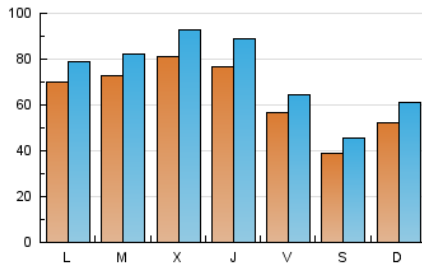

1. Cifras totales y promedios (Nacional)

MES - AÑO	NAVEGADORES UNICOS	VISITAS	PAGINAS
Marzo - 2019	155.127	222.780	389.346
PROMEDIO DIARIO	6.259	7.186	12.560
PROMEDIO LUNES-VIERNES	7.071	8.067	14.359
PROMEDIO SABADO-DOMINGO	4.556	5.338	8.781
PAGINAS / VISITAS	1,75		
DURACION MEDIA VISITAS	0:01:58		
DURACION MEDIA PAGINAS	0:02:38		

2. Secciones (Nacional)

	PAGINAS	%
HOME	8.330	2.14 %
RESTO	381.016	97.86 %

3. Por día del mes (Nacional)

Día	N. únicos	Visitas	Páginas	Día	N. únicos	Visitas	Páginas	Día	N. únicos	Visitas	Páginas
1	4.215	4.598	6.840	11	8.138	8.796	12.976	21	8.551	10.143	22.576
2	4.196	4.608	6.766	12	7.985	8.691	13.357	22	7.150	8.426	16.809
3	5.228	5.776	8.359	13	8.826	9.782	17.854	23	4.050	5.049	10.006
4	5.457	6.141	9.297	14	7.798	8.664	14.114	24	5.899	7.208	13.437
5	7.359	8.105	12.787	15	5.777	6.359	9.925	25	8.061	9.572	17.909
6	8.270	9.132	13.371	16	3.667	4.141	6.275	26	7.429	8.916	17.256
7	7.789	8.446	12.991	17	4.355	4.997	7.749	27	7.630	9.280	20.149
8	5.836	6.261	9.229	18	6.370	7.004	11.023	28	6.578	8.289	15.545
9	4.059	4.407	6.308	19	6.259	7.148	12.539	29	5.229	6.655	12.008
10	5.904	6.506	9.134	20	7.774	8.991	22.978	30	3.359	4.515	8.666
								31	4.839	6.174	11.113

4. Gráficas (Nacional)

4.1 Por día de la semana (promedio)

N. únicos / Visitas (x 100)

Páginas (x 100)

4.2 Por franja horaria (promedio)

Visitas (x 1000)

Páginas (x 1000)

4.3 Por meses