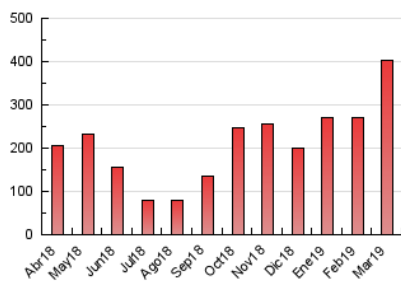

Páginas (x 1000)