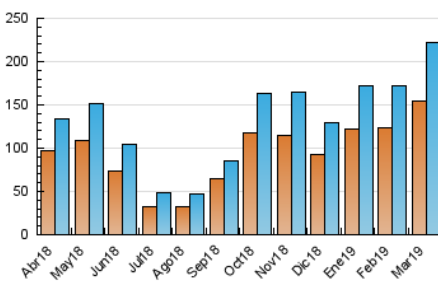

4.3 Por meses

N. únicos / Visitas (x 1000)