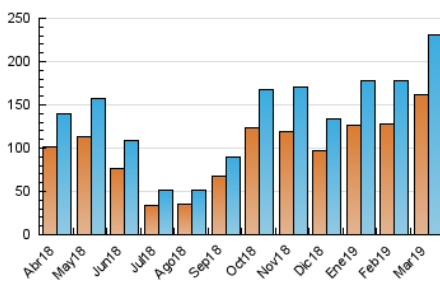

4.3 Por meses

N. únicos / Visitas (x 1000)