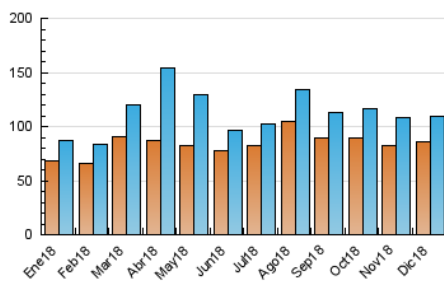

2. Secciones (Nacional)

	PAGINAS	%
HOME	8.324	4.14 %
RESTO	192.952	95.86 %

3. Por día del mes (Nacional)

Día	N. únicos	Visitas	Páginas	Día	N. únicos	Visitas	Páginas	Día	N. únicos	Visitas	Páginas
1	3.659	3.979	7.825	11	2.100	2.238	4.106	21	1.925	2.053	3.760
2	4.403	4.787	9.236	12	2.143	2.298	3.803	22	2.398	2.576	4.763
3	3.573	3.878	7.429	13	3.965	4.260	7.931	23	2.802	2.969	5.311
4	3.566	3.843	7.634	14	2.299	2.471	4.635	24	1.921	2.048	3.632
5	4.381	4.750	9.333	15	2.315	2.482	4.831	25	2.304	2.443	4.158
6	6.397	6.971	12.864	16	2.957	3.168	5.498	26	3.884	4.143	7.380
7	5.529	5.982	11.173	17	2.098	2.233	3.818	27	5.601	6.004	11.768
8	4.619	5.013	8.769	18	1.911	2.065	3.762	28	4.017	4.294	8.041
9	3.700	3.983	7.056	19	1.631	1.749	3.125	29	3.779	4.049	8.183
10	2.495	2.677	4.812	20	2.940	3.171	5.573	30	3.835	4.127	7.203
								31	2.351	2.499	3.864

4. Gráficas (Nacional)

4.1 Por día de la semana (promedio)

N. únicos / Visitas (x 100)

Páginas (x 100)

4.2 Por franja horaria (promedio)

Visitas (x 1000)

Páginas (x 1000)

4.3 Por meses

N. únicos / Visitas (x 1000)

Páginas (x 1000)

5. Observaciones

Este Medio Electrónico de Comunicación ha sido medido por la herramienta Google Analytics de Google

6. Definiciones básicas (Para más información ver Normas Técnicas para el Control de los Medios Electrónicos de Comunicación)

Visita:

Una secuencia ininterrumpida de páginas servidas a un usuario válido. Si dicho usuario no realiza peticiones de páginas en un periodo de tiempo (30 min) la siguiente petición constituirá el inicio de una nueva visita.