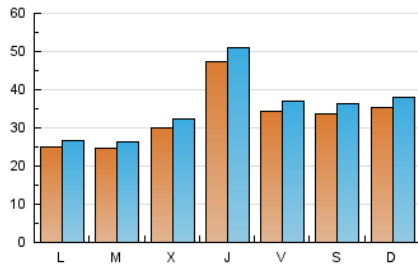

1. Cifras totales y promedios (Nacional)

MES - AÑO	NAVEGADORES UNICOS	VISITAS	PAGINAS
Diciembre - 2018	85.912	109.203	201.276
PROMEDIO DIARIO	3.274	3.523	6.493
PROMEDIO LUNES-VIERNES	3.192	3.432	6.314
PROMEDIO SABADO-DOMINGO	3.447	3.713	6.868
PAGINAS / VISITAS	1,84		
DURACION MEDIA VISITAS	0:01:31		
DURACION MEDIA PAGINAS	0:01:48		

2. Secciones (Nacional)

	PAGINAS	%
HOME	8.324	4.14 %
RESTO	192.952	95.86 %

3. Por día del mes (Nacional)

Día	N. únicos	Visitas	Páginas	Día	N. únicos	Visitas	Páginas	Día	N. únicos	Visitas	Páginas
1	3.659	3.979	7.825	11	2.100	2.238	4.106	21	1.925	2.053	3.760
2	4.403	4.787	9.236	12	2.143	2.298	3.803	22	2.398	2.576	4.763
3	3.573	3.878	7.429	13	3.965	4.260	7.931	23	2.802	2.969	5.311
4	3.566	3.843	7.634	14	2.299	2.471	4.635	24	1.921	2.048	3.632
5	4.381	4.750	9.333	15	2.315	2.482	4.831	25	2.304	2.443	4.158
6	6.397	6.971	12.864	16	2.957	3.168	5.498	26	3.884	4.143	7.380
7	5.529	5.982	11.173	17	2.098	2.233	3.818	27	5.601	6.004	11.768
8	4.619	5.013	8.769	18	1.911	2.065	3.762	28	4.017	4.294	8.041
9	3.700	3.983	7.056	19	1.631	1.749	3.125	29	3.779	4.049	8.183
10	2.495	2.677	4.812	20	2.940	3.171	5.573	30	3.835	4.127	7.203
								31	2.351	2.499	3.864

4. Gráficas (Nacional)

4.1 Por día de la semana (promedio)

N. únicos / Visitas (x 100)

Páginas (x 100)

4.2 Por franja horaria (promedio)

Visitas (x 1000)

Páginas (x 1000)

4.3 Por meses