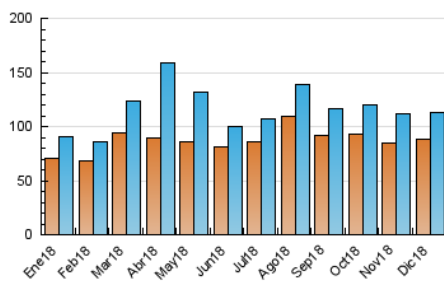

4.3 Por meses

N. únicos / Visitas (x 1000)