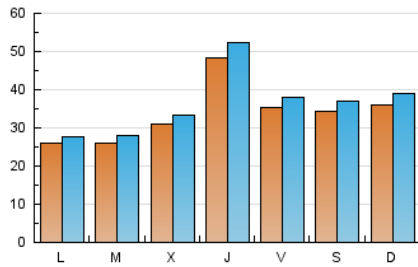

1. Cifras totales y promedios (Nacional e Internacional)

MES - AÑO	NAVEGADORES UNICOS	VISITAS	PAGINAS
Diciembre - 2018	88.505	112.494	206.008
PROMEDIO DIARIO	3.375	3.629	6.645
PROMEDIO LUNES-VIERNES	3.303	3.548	6.478
PROMEDIO SABADO-DOMINGO	3.524	3.798	6.998
PAGINAS / VISITAS	1,83		
DURACION MEDIA VISITAS	0:01:30		
DURACION MEDIA PAGINAS	0:01:48		

2. Secciones (Nacional e Internacional)

	PAGINAS	%
HOME	8.526	4.14 %
RESTO	197.482	95.86 %

3. Por día del mes (Nacional e Internacional)

Día	N. únicos	Visitas	Páginas	Día	N. únicos	Visitas	Páginas	Día	N. únicos	Visitas	Páginas
1	3.735	4.064	7.949	11	2.180	2.325	4.251	21	1.993	2.123	3.843
2	4.490	4.876	9.410	12	2.230	2.391	3.917	22	2.447	2.633	4.837
3	3.763	4.076	7.678	13	4.087	4.389	8.094	23	2.846	3.015	5.370
4	3.902	4.194	8.097	14	2.372	2.546	4.745	24	1.970	2.101	3.706
5	4.585	4.957	9.576	15	2.377	2.546	4.913	25	2.356	2.497	4.231
6	6.534	7.115	13.091	16	3.040	3.257	5.647	26	3.953	4.217	7.483
7	5.663	6.125	11.358	17	2.174	2.313	3.946	27	5.734	6.143	12.004
8	4.736	5.146	8.949	18	2.026	2.183	3.918	28	4.099	4.381	8.206
9	3.788	4.079	7.193	19	1.685	1.805	3.222	29	3.877	4.154	8.339
10	2.593	2.780	4.956	20	3.033	3.267	5.738	30	3.907	4.208	7.373
								31	2.440	2.588	3.968

4. Gráficas (Nacional e Internacional)

4.1 Por día de la semana (promedio)

N. únicos / Visitas (x 100)

Páginas (x 100)

4.2 Por franja horaria (promedio)

Visitas (x 1000)

Páginas (x 1000)

4.3 Por meses