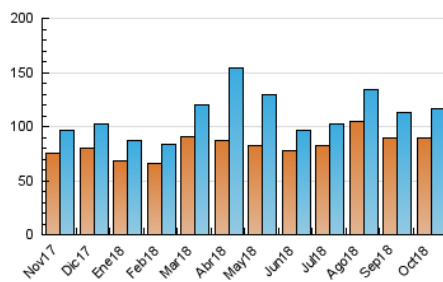

4.3 Por meses

N. únicos / Visitas (x 1000)