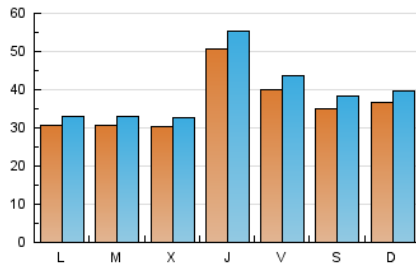

1. Cifras totales y promedios (Nacional e Internacional)

MES - AÑO	NAVEGADORES UNICOS	VISITAS	PAGINAS
Octubre - 2018	92.482	120.196	231.967
PROMEDIO DIARIO	3.569	3.877	7.483
PROMEDIO LUNES-VIERNES	3.563	3.867	7.488
PROMEDIO SABADO-DOMINGO	3.589	3.906	7.467
PAGINAS / VISITAS	1,93		
DURACION MEDIA VISITAS	0:01:40		
DURACION MEDIA PAGINAS	0:01:47		

2. Secciones (Nacional e Internacional)

	PAGINAS	%
HOME	10.678	4.60 %
RESTO	221.289	95.40 %

3. Por día del mes (Nacional e Internacional)

Día	N. únicos	Visitas	Páginas	Día	N. únicos	Visitas	Páginas	Día	N. únicos	Visitas	Páginas
1	2.671	2.926	5.493	11	7.001	7.797	15.774	21	3.774	4.116	7.655
2	2.661	2.852	5.410	12	5.924	6.548	13.347	22	2.973	3.190	5.954
3	2.576	2.790	5.499	13	4.346	4.772	8.556	23	3.063	3.303	6.144
4	3.893	4.206	8.030	14	3.729	4.061	7.464	24	2.890	3.105	6.113
5	3.304	3.592	7.506	15	2.765	2.998	5.705	25	4.768	5.163	9.819
6	3.318	3.642	7.487	16	2.654	2.856	5.264	26	3.506	3.767	7.030
7	3.615	3.926	7.886	17	2.600	2.815	5.344	27	2.881	3.088	5.896
8	3.599	3.858	7.351	18	4.596	5.031	9.775	28	3.571	3.828	7.089
9	3.446	3.718	7.175	19	3.237	3.520	6.896	29	3.277	3.527	6.456
10	3.516	3.820	7.745	20	3.476	3.817	7.702	30	3.468	3.735	7.031
								31	3.554	3.829	7.371

4. Gráficas (Nacional e Internacional)

4.1 Por día de la semana (promedio)

N. únicos / Visitas (x 100)

Páginas (x 100)

4.2 Por franja horaria (promedio)

Visitas (x 1000)

Páginas (x 1000)

4.3 Por meses