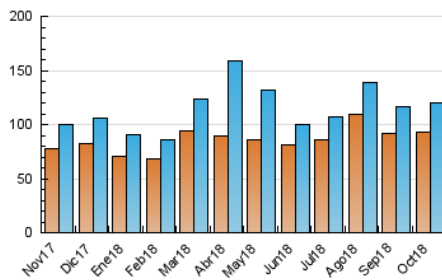

4.3 Por meses

N. únicos / Visitas (x 1000)