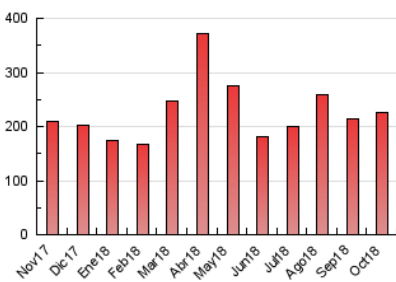

Páginas (x 1000)