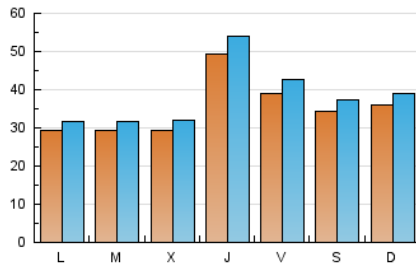

1. Cifras totales y promedios (Nacional)

MES - AÑO	NAVEGADORES UNICOS	VISITAS	PAGINAS
Octubre - 2018	89.249	116.746	226.716
PROMEDIO DIARIO	3.464	3.766	7.313
PROMEDIO LUNES-VIERNES	3.447	3.746	7.306
PROMEDIO SABADO-DOMINGO	3.511	3.825	7.336
PAGINAS / VISITAS	1,94		
DURACION MEDIA VISITAS	0:01:41		
DURACION MEDIA PAGINAS	0:01:47		

2. Secciones (Nacional)

	PAGINAS	%
HOME	10.374	4.58 %
RESTO	216.342	95.42 %

3. Por día del mes (Nacional)

Día	N. únicos	Visitas	Páginas	Día	N. únicos	Visitas	Páginas	Día	N. únicos	Visitas	Páginas
1	2.548	2.792	5.306	11	6.828	7.602	15.481	21	3.715	4.056	7.545
2	2.553	2.740	5.249	12	5.836	6.445	13.201	22	2.877	3.093	5.811
3	2.465	2.674	5.331	13	4.251	4.674	8.420	23	2.967	3.200	6.001
4	3.756	4.064	7.794	14	3.641	3.970	7.296	24	2.825	3.037	5.982
5	3.217	3.505	7.375	15	2.672	2.904	5.543	25	4.623	5.012	9.585
6	3.253	3.576	7.370	16	2.560	2.759	5.124	26	3.428	3.683	6.904
7	3.535	3.843	7.785	17	2.526	2.738	5.221	27	2.796	2.999	5.751
8	3.353	3.608	7.059	18	4.467	4.895	9.574	28	3.488	3.738	6.946
9	3.159	3.422	6.800	19	3.166	3.440	6.761	29	3.175	3.418	6.257
10	3.433	3.734	7.604	20	3.406	3.741	7.574	30	3.376	3.640	6.881
								31	3.477	3.744	7.185

4. Gráficas (Nacional)

4.1 Por día de la semana (promedio)

N. únicos / Visitas (x 100)

Páginas (x 100)

4.2 Por franja horaria (promedio)

Visitas (x 1000)

Páginas (x 1000)

4.3 Por meses