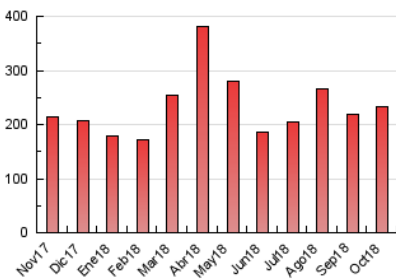

Páginas (x 1000)