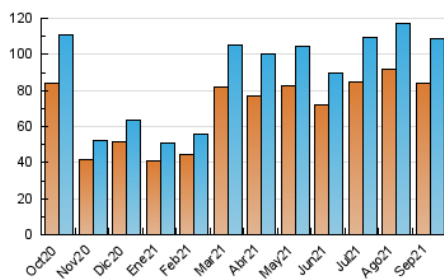

4.3 Por meses

N. únicos / Visitas (x 1000)