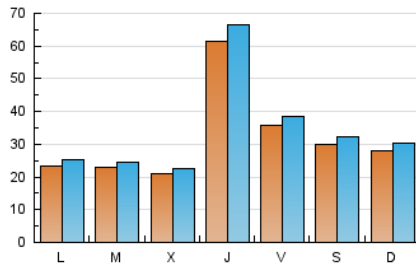

Descubrir
 EL TEU PAÍS COM MAI NO L'HAS VIST

1. Cifras totales y promedios (Nacional)

MES - AÑO	NAVEGADORES UNICOS	VISITAS	PAGINAS
Septiembre - 2021	80.131	104.925	171.787
PROMEDIO DIARIO	3.251	3.498	5.726
PROMEDIO LUNES-VIERNES	3.374	3.631	5.935
PROMEDIO SABADO-DOMINGO	2.911	3.131	5.153
PAGINAS / VISITAS	1,64		
DURACION MEDIA VISITAS	0:01:10		
DURACION MEDIA PAGINAS	0:01:50		

2. Secciones (Nacional)

	PAGINAS	%
HOME	7.194	4.19 %
RESTO	164.593	95.81 %

3. Por día del mes (Nacional)

Día	N. únicos	Visitas	Páginas	Día	N. únicos	Visitas	Páginas	Día	N. únicos	Visitas	Páginas
1	1.872	2.031	3.732	11	3.500	3.725	5.953	21	1.996	2.118	3.574
2	6.226	6.719	10.799	12	3.056	3.255	5.386	22	2.050	2.215	3.966
3	3.306	3.546	5.602	13	2.376	2.514	3.989	23	5.068	5.508	8.595
4	3.077	3.292	5.363	14	2.351	2.507	4.163	24	2.899	3.197	5.100
5	3.197	3.415	5.463	15	2.365	2.540	4.046	25	2.684	2.969	4.865
6	2.403	2.546	4.089	16	5.707	6.136	10.190	26	2.591	2.808	4.902
7	2.192	2.354	3.850	17	2.951	3.147	5.238	27	2.252	2.437	4.253
8	2.055	2.213	3.705	18	2.764	2.981	4.886	28	2.650	2.890	5.396
9	8.700	9.392	15.079	19	2.420	2.604	4.403	29	2.151	2.308	3.972
10	5.221	5.547	8.465	20	2.363	2.549	4.366	30	5.076	5.462	8.397

4. Gráficas (Nacional)

4.1 Por día de la semana (promedio)

N. únicos / Visitas (x 100)

Páginas (x 100)

4.2 Por franja horaria (promedio)

Visitas (x 1000)

Páginas (x 1000)

4.3 Por meses