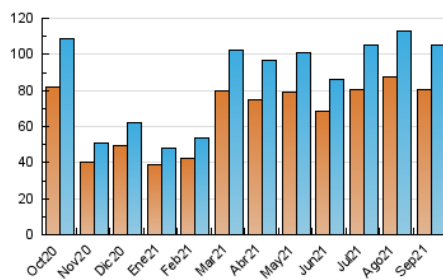

2. Secciones (Nacional)

	PAGINAS	%
HOME	7.194	4.19 %
RESTO	164.593	95.81 %

3. Por día del mes (Nacional)

Día	N. únicos	Visitas	Páginas	Día	N. únicos	Visitas	Páginas	Día	N. únicos	Visitas	Páginas
1	1.872	2.031	3.732	11	3.500	3.725	5.953	21	1.996	2.118	3.574
2	6.226	6.719	10.799	12	3.056	3.255	5.386	22	2.050	2.215	3.966
3	3.306	3.546	5.602	13	2.376	2.514	3.989	23	5.068	5.508	8.595
4	3.077	3.292	5.363	14	2.351	2.507	4.163	24	2.899	3.197	5.100
5	3.197	3.415	5.463	15	2.365	2.540	4.046	25	2.684	2.969	4.865
6	2.403	2.546	4.089	16	5.707	6.136	10.190	26	2.591	2.808	4.902
7	2.192	2.354	3.850	17	2.951	3.147	5.238	27	2.252	2.437	4.253
8	2.055	2.213	3.705	18	2.764	2.981	4.886	28	2.650	2.890	5.396
9	8.700	9.392	15.079	19	2.420	2.604	4.403	29	2.151	2.308	3.972
10	5.221	5.547	8.465	20	2.363	2.549	4.366	30	5.076	5.462	8.397

4. Gráficas (Nacional)

4.1 Por día de la semana (promedio)

N. únicos / Visitas (x 100)

Páginas (x 100)

4.2 Por franja horaria (promedio)

Visitas (x 1000)

Páginas (x 1000)

4.3 Por meses

N. únicos / Visitas (x 1000)

Páginas (x 1000)

5. Observaciones

Este Medio Electrónico de Comunicación ha sido medido por la herramienta Google Analytics de Google

6. Definiciones básicas (Para más información ver Normas Técnicas para el Control de los Medios Electrónicos de Comunicación)

Visita:

Una secuencia ininterrumpida de páginas servidas a un usuario válido. Si dicho usuario no realiza peticiones de páginas en un periodo de tiempo (30 min) la siguiente petición constituirá el inicio de una nueva visita.