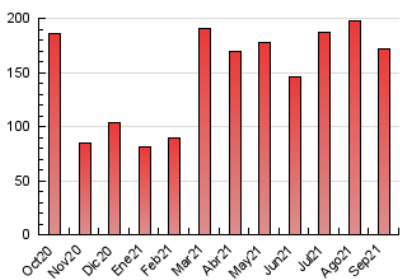

Páginas (x 1000)