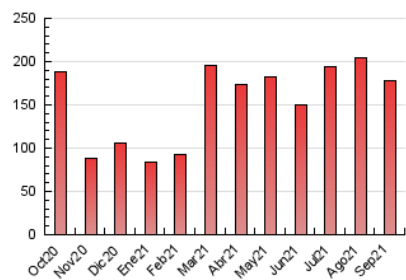

Páginas (x 1000)