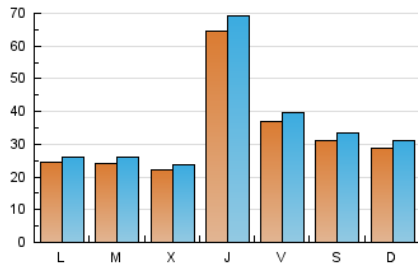

Descubrir
EL TEU PAÍS COM MAI NO L'HAS VIST

1. Cifras totales y promedios (Nacional e Internacional)

MES - AÑO	NAVEGADORES UNICOS	VISITAS	PAGINAS
Septiembre - 2021	84.135	108.922	177.892
PROMEDIO DIARIO	3.381	3.631	5.930
PROMEDIO LUNES-VIERNES	3.522	3.782	6.169
PROMEDIO SABADO-DOMINGO	2.992	3.216	5.273
PAGINAS / VISITAS	1,63		
DURACION MEDIA VISITAS	0:01:08		
DURACION MEDIA PAGINAS	0:01:48		

2. Secciones (Nacional e Internacional)

	PAGINAS	%
HOME	7.620	4.28 %
RESTO	170.272	95.72 %

3. Por día del mes (Nacional e Internacional)

Día	N. únicos	Visitas	Páginas	Día	N. únicos	Visitas	Páginas	Día	N. únicos	Visitas	Páginas
1	1.956	2.119	3.831	11	3.582	3.811	6.088	21	2.073	2.196	3.676
2	6.498	6.990	11.145	12	3.127	3.333	5.486	22	2.143	2.309	4.087
3	3.386	3.629	5.715	13	2.461	2.602	4.082	23	5.324	5.772	9.086
4	3.168	3.387	5.508	14	2.504	2.665	4.363	24	2.960	3.264	5.198
5	3.312	3.536	5.635	15	2.499	2.674	4.269	25	2.769	3.059	4.989
6	2.492	2.639	4.227	16	5.975	6.408	10.640	26	2.648	2.865	4.974
7	2.310	2.477	4.166	17	3.047	3.246	5.355	27	2.349	2.536	4.374
8	2.155	2.317	3.882	18	2.848	3.070	5.016	28	2.821	3.062	5.631
9	9.077	9.769	15.959	19	2.480	2.666	4.484	29	2.301	2.460	4.145
10	5.343	5.671	8.612	20	2.454	2.640	4.484	30	5.360	5.750	8.785

4. Gráficas (Nacional e Internacional)

4.1 Por día de la semana (promedio)

N. únicos / Visitas (x 100)

Páginas (x 100)

4.2 Por franja horaria (promedio)

Visitas__ (x 1000)

Páginas (x 1000)

4.3 Por meses