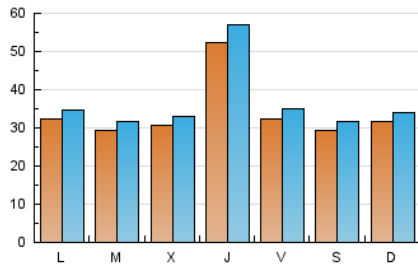

Descubrir
 EL TEU PAÍS COM MAI NO L'HAS VIST

1. Cifras totales y promedios (Nacional)

MES - AÑO	NAVEGADORES UNICOS	VISITAS	PAGINAS
Agosto - 2021	87.794	112.929	197.634
PROMEDIO DIARIO	3.368	3.643	6.375
PROMEDIO LUNES-VIERNES	3.495	3.784	6.648
PROMEDIO SABADO-DOMINGO	3.057	3.298	5.709
PAGINAS / VISITAS	1,75		
DURACION MEDIA VISITAS	0:01:19		
DURACION MEDIA PAGINAS	0:01:45		

2. Secciones (Nacional)

	PAGINAS	%
HOME	6.777	3.43 %
RESTO	190.857	96.57 %

3. Por día del mes (Nacional)

Día	N. únicos	Visitas	Páginas	Día	N. únicos	Visitas	Páginas	Día	N. únicos	Visitas	Páginas
1	3.781	4.064	7.781	11	3.127	3.395	5.811	21	2.876	3.161	5.501
2	3.487	3.733	7.159	12	4.971	5.446	10.605	22	2.900	3.143	5.305
3	3.389	3.621	6.896	13	3.393	3.646	6.213	23	2.989	3.237	5.207
4	3.341	3.640	6.842	14	3.351	3.612	5.683	24	2.759	3.006	5.151
5	4.646	5.063	9.153	15	2.959	3.158	5.455	25	2.784	2.984	4.858
6	3.283	3.549	6.118	16	3.701	3.974	6.546	26	5.277	5.761	10.399
7	3.050	3.265	5.517	17	3.336	3.610	5.926	27	2.806	3.058	5.547
8	3.624	3.883	6.710	18	2.967	3.217	5.464	28	2.439	2.659	4.462
9	3.691	3.965	6.733	19	6.079	6.591	11.215	29	2.532	2.736	4.963
10	3.254	3.492	5.803	20	3.428	3.725	6.410	30	2.252	2.437	4.198
								31	1.934	2.098	4.003

4. Gráficas (Nacional)

4.1 Por día de la semana (promedio)

N. únicos / Visitas (x 100)

Páginas (x 100)

4.2 Por franja horaria (promedio)

Visitas (x 1000)

Páginas (x 1000)

4.3 Por meses