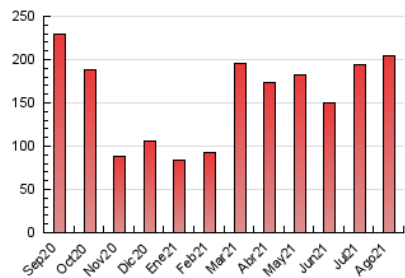

Páginas (x 1000)