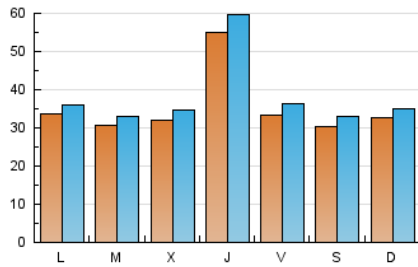

Descubrir
EL TEU PAÍS COM MAI NO L'HAS VIST

1. Cifras totales y promedios (Nacional e Internacional)

MES - AÑO	NAVEGADORES UNICOS	VISITAS	PAGINAS
Agosto - 2021	91.791	117.457	204.077
PROMEDIO DIARIO	3.508	3.789	6.583
PROMEDIO LUNES-VIERNES	3.649	3.944	6.876
PROMEDIO SABADO-DOMINGO	3.162	3.409	5.866
PAGINAS / VISITAS	1,74		
DURACION MEDIA VISITAS	0:01:18		
DURACION MEDIA PAGINAS	0:01:45		

2. Secciones (Nacional e Internacional)

	PAGINAS	%
HOME	7.166	3.51 %
RESTO	196.911	96.49 %

3. Por día del mes (Nacional e Internacional)

Día	N. únicos	Visitas	Páginas	Día	N. únicos	Visitas	Páginas	Día	N. únicos	Visitas	Páginas
1	3.915	4.203	8.027	11	3.253	3.523	5.982	21	2.973	3.267	5.645
2	3.644	3.897	7.420	12	5.225	5.724	11.061	22	2.998	3.245	5.427
3	3.512	3.749	7.137	13	3.527	3.789	6.428	23	3.096	3.348	5.337
4	3.487	3.789	7.043	14	3.469	3.733	5.842	24	2.879	3.131	5.305
5	4.845	5.269	9.401	15	3.055	3.265	5.595	25	2.917	3.119	5.034
6	3.423	3.695	6.347	16	3.886	4.167	6.800	26	5.521	6.016	10.775
7	3.182	3.399	5.694	17	3.500	3.779	6.149	27	2.894	3.150	5.675
8	3.746	4.018	6.881	18	3.127	3.382	5.675	28	2.523	2.745	4.588
9	3.832	4.111	6.960	19	6.403	6.923	11.641	29	2.601	2.807	5.099
10	3.380	3.627	5.998	20	3.552	3.860	6.595	30	2.336	2.522	4.340
								31	2.036	2.205	4.176

4. Gráficas (Nacional e Internacional)

4.1 Por día de la semana (promedio)

N. únicos / Visitas (x 100)

Páginas (x 100)

4.2 Por franja horaria (promedio)

Visitas (x 1000)

Páginas (x 1000)

4.3 Por meses