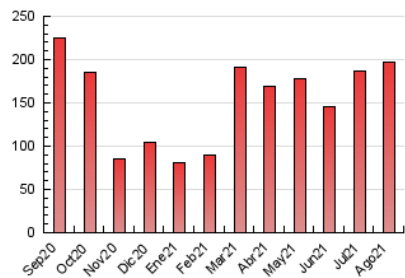

2. Secciones (Nacional)

	PAGINAS	%
HOME	6.777	3.43 %
RESTO	190.857	96.57 %

3. Por día del mes (Nacional)

Día	N. únicos	Visitas	Páginas	Día	N. únicos	Visitas	Páginas	Día	N. únicos	Visitas	Páginas
1	3.781	4.064	7.781	11	3.127	3.395	5.811	21	2.876	3.161	5.501
2	3.487	3.733	7.159	12	4.971	5.446	10.605	22	2.900	3.143	5.305
3	3.389	3.621	6.896	13	3.393	3.646	6.213	23	2.989	3.237	5.207
4	3.341	3.640	6.842	14	3.351	3.612	5.683	24	2.759	3.006	5.151
5	4.646	5.063	9.153	15	2.959	3.158	5.455	25	2.784	2.984	4.858
6	3.283	3.549	6.118	16	3.701	3.974	6.546	26	5.277	5.761	10.399
7	3.050	3.265	5.517	17	3.336	3.610	5.926	27	2.806	3.058	5.547
8	3.624	3.883	6.710	18	2.967	3.217	5.464	28	2.439	2.659	4.462
9	3.691	3.965	6.733	19	6.079	6.591	11.215	29	2.532	2.736	4.963
10	3.254	3.492	5.803	20	3.428	3.725	6.410	30	2.252	2.437	4.198
								31	1.934	2.098	4.003

4. Gráficas (Nacional)

4.1 Por día de la semana (promedio)

N. únicos / Visitas (x 100)

Páginas (x 100)

4.2 Por franja horaria (promedio)

Visitas (x 1000)

Páginas (x 1000)

4.3 Por meses

N. únicos / Visitas (x 1000)

Páginas (x 1000)

5. Observaciones

Este Medio Electrónico de Comunicación ha sido medido por la herramienta Google Analytics de Google

6. Definiciones básicas (Para más información ver Normas Técnicas para el Control de los Medios Electrónicos de Comunicación)

Visita:

Una secuencia ininterrumpida de páginas servidas a un usuario válido. Si dicho usuario no realiza peticiones de páginas en un periodo de tiempo (30 min) la siguiente petición constituirá el inicio de una nueva visita.