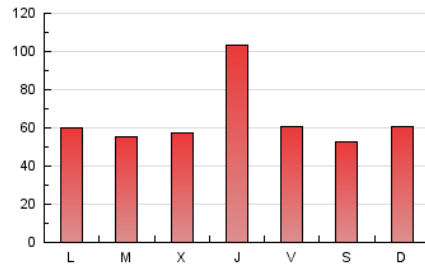

Descubrir
 EL TEU PAÍS COM MAI NO L'HAS VIST

1. Cifras totales y promedios (Nacional)

MES - AÑO	NAVEGADORES UNICOS	VISITAS	PAGINAS
Agosto - 2021	87.794	112.929	197.634
PROMEDIO DIARIO	3.368	3.643	6.375
PROMEDIO LUNES-VIERNES	3.495	3.784	6.648
PROMEDIO SABADO-DOMINGO	3.057	3.298	5.709
PAGINAS / VISITAS	1,75		
DURACION MEDIA VISITAS	0:01:19		
DURACION MEDIA PAGINAS	0:01:45		

2. Secciones (Nacional)

	PAGINAS	%
HOME	6.777	3.43 %
RESTO	190.857	96.57 %

3. Por día del mes (Nacional)

Día	N. únicos	Visitas	Páginas	Día	N. únicos	Visitas	Páginas	Día	N. únicos	Visitas	Páginas
1	3.781	4.064	7.781	11	3.127	3.395	5.811	21	2.876	3.161	5.501
2	3.487	3.733	7.159	12	4.971	5.446	10.605	22	2.900	3.143	5.305
3	3.389	3.621	6.896	13	3.393	3.646	6.213	23	2.989	3.237	5.207
4	3.341	3.640	6.842	14	3.351	3.612	5.683	24	2.759	3.006	5.151
5	4.646	5.063	9.153	15	2.959	3.158	5.455	25	2.784	2.984	4.858
6	3.283	3.549	6.118	16	3.701	3.974	6.546	26	5.277	5.761	10.399
7	3.050	3.265	5.517	17	3.336	3.610	5.926	27	2.806	3.058	5.547
8	3.624	3.883	6.710	18	2.967	3.217	5.464	28	2.439	2.659	4.462
9	3.691	3.965	6.733	19	6.079	6.591	11.215	29	2.532	2.736	4.963
10	3.254	3.492	5.803	20	3.428	3.725	6.410	30	2.252	2.437	4.198
								31	1.934	2.098	4.003

4. Gráficas (Nacional)

4.1 Por día de la semana (promedio)

N. únicos / Visitas (x 100)

Páginas (x 100)

4.2 Por franja horaria (promedio)

Visitas (x 1000)

Páginas (x 1000)

4.3 Por meses