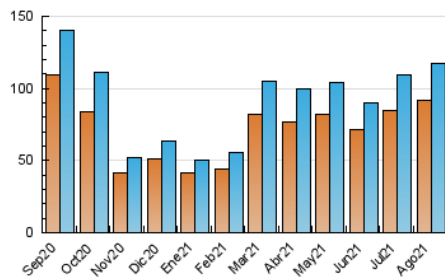

4.3 Por meses

N. únicos / Visitas (x 1000)