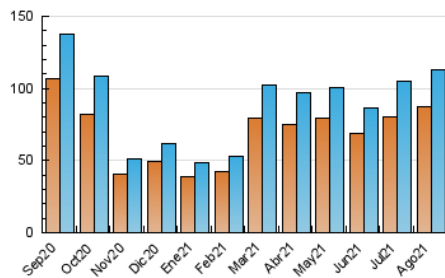

2. Secciones (Nacional)

	PAGINAS	%
HOME	6.777	3.43 %
RESTO	190.857	96.57 %

3. Por día del mes (Nacional)

Día	N. únicos	Visitas	Páginas	Día	N. únicos	Visitas	Páginas	Día	N. únicos	Visitas	Páginas
1	3.781	4.064	7.781	11	3.127	3.395	5.811	21	2.876	3.161	5.501
2	3.487	3.733	7.159	12	4.971	5.446	10.605	22	2.900	3.143	5.305
3	3.389	3.621	6.896	13	3.393	3.646	6.213	23	2.989	3.237	5.207
4	3.341	3.640	6.842	14	3.351	3.612	5.683	24	2.759	3.006	5.151
5	4.646	5.063	9.153	15	2.959	3.158	5.455	25	2.784	2.984	4.858
6	3.283	3.549	6.118	16	3.701	3.974	6.546	26	5.277	5.761	10.399
7	3.050	3.265	5.517	17	3.336	3.610	5.926	27	2.806	3.058	5.547
8	3.624	3.883	6.710	18	2.967	3.217	5.464	28	2.439	2.659	4.462
9	3.691	3.965	6.733	19	6.079	6.591	11.215	29	2.532	2.736	4.963
10	3.254	3.492	5.803	20	3.428	3.725	6.410	30	2.252	2.437	4.198
								31	1.934	2.098	4.003

4. Gráficas (Nacional)

4.1 Por día de la semana (promedio)

N. únicos / Visitas (x 100)

Páginas (x 100)

4.2 Por franja horaria (promedio)

Visitas (x 1000)

Páginas (x 1000)

4.3 Por meses

N. únicos / Visitas (x 1000)

Páginas (x 1000)

5. Observaciones

Este Medio Electrónico de Comunicación ha sido medido por la herramienta Google Analytics de Google

6. Definiciones básicas (Para más información ver Normas Técnicas para el Control de los Medios Electrónicos de Comunicación)

Visita:

Una secuencia ininterrumpida de páginas servidas a un usuario válido. Si dicho usuario no realiza peticiones de páginas en un periodo de tiempo (30 min) la siguiente petición constituirá el inicio de una nueva visita.