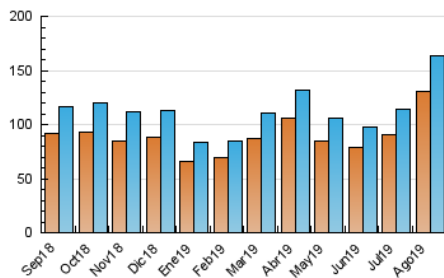

4.3 Por meses

N. únicos / Visitas (x 1000)