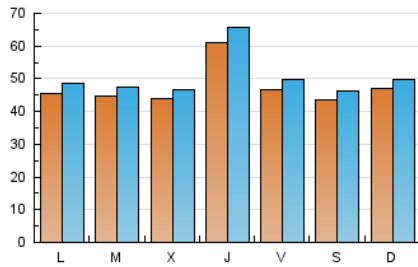

1. Cifras totales y promedios (Nacional)

MES - AÑO	NAVEGADORES UNICOS	VISITAS	PAGINAS
Agosto - 2019	126.626	158.017	271.906
PROMEDIO DIARIO	4.786	5.097	8.771
PROMEDIO LUNES-VIERNES	4.896	5.222	8.983
PROMEDIO SABADO-DOMINGO	4.518	4.792	8.254
PAGINAS / VISITAS	1,72		
DURACION MEDIA VISITAS	0:01:11		
DURACION MEDIA PAGINAS	0:01:39		

2. Secciones (Nacional)

	PAGINAS	%
HOME	8.960	3.30 %
RESTO	262.946	96.70 %

3. Por día del mes (Nacional)

Día	N. únicos	Visitas	Páginas	Día	N. únicos	Visitas	Páginas	Día	N. únicos	Visitas	Páginas
1	5.042	5.516	10.004	11	5.109	5.401	9.540	21	4.111	4.370	7.767
2	4.010	4.323	7.654	12	5.032	5.353	9.447	22	5.928	6.360	11.171
3	4.417	4.689	8.161	13	4.715	5.027	8.643	23	5.239	5.585	9.285
4	5.079	5.366	9.616	14	4.238	4.474	7.826	24	4.460	4.704	8.234
5	5.031	5.341	8.745	15	6.802	7.375	12.187	25	4.481	4.744	8.872
6	5.019	5.311	8.698	16	4.652	4.981	8.260	26	4.251	4.535	9.086
7	4.999	5.300	8.293	17	4.209	4.505	7.398	27	4.009	4.269	7.687
8	6.178	6.542	10.501	18	4.185	4.469	7.083	28	4.260	4.524	7.561
9	5.433	5.752	9.615	19	3.954	4.209	6.942	29	6.641	7.051	13.089
10	5.120	5.409	8.680	20	4.156	4.429	7.668	30	4.013	4.258	7.487
								31	3.606	3.845	6.706

4. Gráficas (Nacional)

4.1 Por día de la semana (promedio)

N. únicos / Visitas (x 100)

Páginas (x 100)

4.2 Por franja horaria (promedio)

Visitas (x 1000)

Páginas (x 1000)

4.3 Por meses