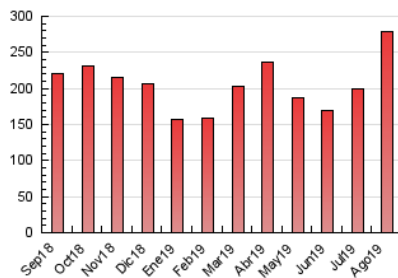

Páginas (x 1000)