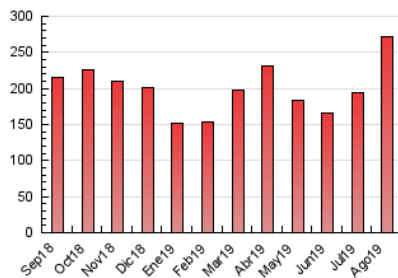

Páginas (x 1000)