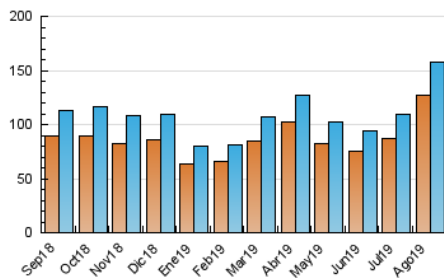

4.3 Por meses

N. únicos / Visitas (x 1000)