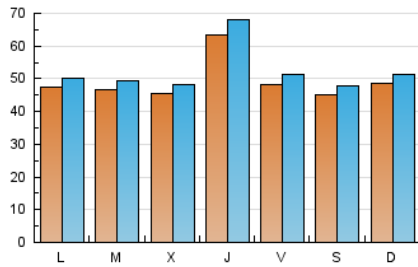

1. Cifras totales y promedios (Nacional e Internacional)

MES - AÑO	NAVEGADORES UNICOS	VISITAS	PAGINAS
Agosto - 2019	131.063	163.411	279.554
PROMEDIO DIARIO	4.953	5.271	9.018
PROMEDIO LUNES-VIERNES	5.074	5.407	9.249
PROMEDIO SABADO-DOMINGO	4.656	4.939	8.452
PAGINAS / VISITAS	1,71		
DURACION MEDIA VISITAS	0:01:10		
DURACION MEDIA PAGINAS	0:01:39		

2. Secciones (Nacional e Internacional)

	PAGINAS	%
HOME	9.263	3.31 %
RESTO	270.291	96.69 %

3. Por día del mes (Nacional e Internacional)

Día	N. únicos	Visitas	Páginas	Día	N. únicos	Visitas	Páginas	Día	N. únicos	Visitas	Páginas
1	5.211	5.696	10.267	11	5.308	5.616	9.810	21	4.239	4.507	8.029
2	4.126	4.442	7.810	12	5.189	5.518	9.671	22	6.183	6.574	11.505
3	4.510	4.788	8.312	13	4.922	5.238	8.930	23	5.422	5.783	9.551
4	5.170	5.460	9.764	14	4.401	4.641	8.077	24	4.580	4.830	8.403
5	5.163	5.480	8.939	15	7.060	7.652	12.558	25	4.584	4.853	9.047
6	5.178	5.481	8.961	16	4.823	5.170	8.547	26	4.472	4.761	9.405
7	5.178	5.486	8.540	17	4.339	4.646	7.588	27	4.204	4.475	7.952
8	6.400	6.780	10.791	18	4.307	4.607	7.291	28	4.393	4.671	7.786
9	5.612	5.942	9.909	19	4.082	4.351	7.189	29	6.897	7.306	13.474
10	5.337	5.636	8.934	20	4.316	4.602	7.911	30	4.152	4.402	7.683
								31	3.772	4.017	6.920

4. Gráficas (Nacional e Internacional)

4.1 Por día de la semana (promedio)

N. únicos / Visitas (x 100)

Páginas (x 100)

4.2 Por franja horaria (promedio)

Visitas (x 1000)

Páginas (x 1000)

4.3 Por meses