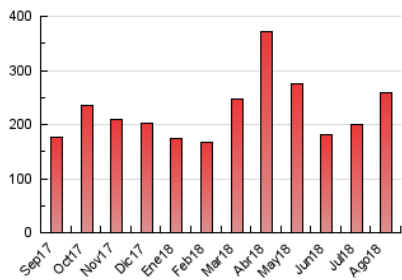

2. Secciones (Nacional)

	PAGINAS	%
HOME	8.428	3.26 %
RESTO	249.993	96.74 %

3. Por día del mes (Nacional)

Día	N. únicos	Visitas	Páginas	Día	N. únicos	Visitas	Páginas	Día	N. únicos	Visitas	Páginas
1	3.290	3.535	6.737	11	4.022	4.360	8.985	21	3.536	3.829	6.959
2	4.534	4.928	11.772	12	4.082	4.382	8.516	22	3.351	3.673	6.726
3	3.829	4.166	8.106	13	4.121	4.451	8.609	23	5.329	5.823	10.587
4	3.528	3.791	7.238	14	4.516	4.888	9.618	24	3.903	4.292	9.150
5	3.712	3.984	7.346	15	4.706	5.098	9.354	25	3.838	4.216	8.337
6	3.776	4.120	8.032	16	4.992	5.388	9.580	26	3.956	4.276	8.340
7	3.546	3.852	7.381	17	3.549	3.804	7.266	27	3.724	4.055	7.800
8	3.359	3.637	7.249	18	3.759	4.094	7.838	28	3.146	3.411	6.033
9	4.665	5.090	10.695	19	3.786	4.099	7.607	29	3.061	3.333	6.039
10	4.154	4.532	8.703	20	3.595	3.923	7.420	30	6.244	6.890	12.551
								31	3.652	3.997	7.847

4. Gráficas (Nacional)

4.1 Por día de la semana (promedio)

N. únicos / Visitas (x 100)

Páginas (x 100)

4.2 Por franja horaria (promedio)

Visitas (x 1000)

Páginas (x 1000)

4.3 Por meses

N. únicos / Visitas (x 1000)

Páginas (x 1000)

5. Observaciones

Este Medio Electrónico de Comunicación ha sido medido por la herramienta Google Analytics de Google

6. Definiciones básicas (Para más información ver Normas Técnicas para el Control de los Medios Electrónicos de Comunicación)

Visita:

Una secuencia ininterrumpida de páginas servidas a un usuario válido. Si dicho usuario no realiza peticiones de páginas en un periodo de tiempo (30 min) la siguiente petición constituirá el inicio de una nueva visita.