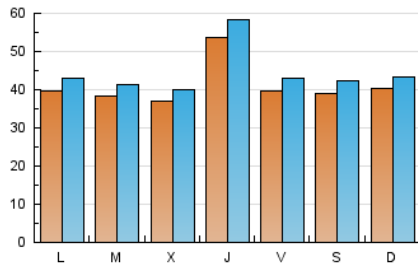

1. Cifras totales y promedios (Nacional e Internacional)

MES - AÑO	NAVEGADORES UNICOS	VISITAS	PAGINAS
Agosto - 2018	109.289	138.793	265.812
PROMEDIO DIARIO	4.125	4.477	8.575
PROMEDIO LUNES-VIERNES	4.184	4.547	8.702
PROMEDIO SABADO-DOMINGO	3.957	4.277	8.208
PAGINAS / VISITAS	1,92		
DURACION MEDIA VISITAS	0:01:35		
DURACION MEDIA PAGINAS	0:01:44		

2. Secciones (Nacional e Internacional)

	PAGINAS	%
HOME	8.761	3.30 %
RESTO	257.051	96.70 %

3. Por día del mes (Nacional e Internacional)

Día	N. únicos	Visitas	Páginas	Día	N. únicos	Visitas	Páginas	Día	N. únicos	Visitas	Páginas
1	3.427	3.677	6.943	11	4.174	4.517	9.191	21	3.663	3.960	7.166
2	4.712	5.112	12.052	12	4.174	4.477	8.664	22	3.465	3.790	6.931
3	3.983	4.329	8.376	13	4.248	4.583	8.818	23	5.537	6.044	10.894
4	3.646	3.910	7.406	14	4.653	5.035	9.903	24	4.032	4.427	9.368
5	3.826	4.104	7.556	15	4.857	5.260	9.600	25	3.929	4.312	8.486
6	3.920	4.275	8.254	16	5.173	5.584	9.886	26	4.184	4.510	8.659
7	3.709	4.022	7.671	17	3.685	3.947	7.489	27	4.009	4.345	8.157
8	3.522	3.814	7.504	18	3.844	4.181	7.960	28	3.262	3.535	6.205
9	4.935	5.384	11.155	19	3.882	4.204	7.743	29	3.177	3.459	6.256
10	4.321	4.706	8.933	20	3.722	4.058	7.664	30	6.452	7.127	12.915
								31	3.759	4.105	8.007

4. Gráficas (Nacional e Internacional)

4.1 Por día de la semana (promedio)

N. únicos / Visitas (x 100)

Páginas (x 100)

4.2 Por franja horaria (promedio)

Visitas (x 1000)

Páginas (x 1000)

4.3 Por meses