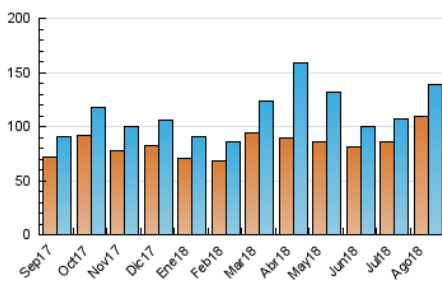

4.3 Por meses

N. únicos / Visitas (x 1000)