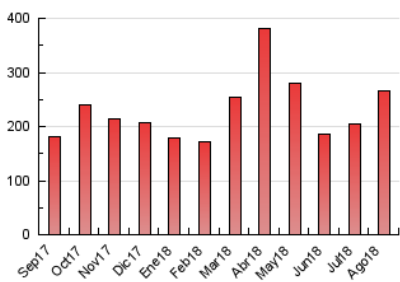

Páginas (x 1000)