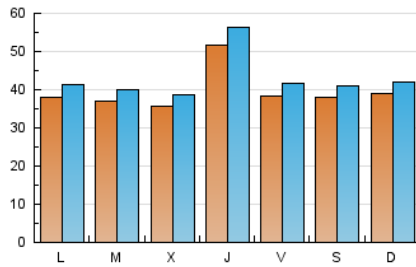

1. Cifras totales y promedios (Nacional)

MES - AÑO	NAVEGADORES UNICOS	VISITAS	PAGINAS
Agosto - 2018	104.744	133.917	258.421
PROMEDIO DIARIO	3.976	4.320	8.336
PROMEDIO LUNES-VIERNES	4.025	4.379	8.444
PROMEDIO SABADO-DOMINGO	3.835	4.150	8.026
PAGINAS / VISITAS	1,93		
DURACION MEDIA VISITAS	0:01:36		
DURACION MEDIA PAGINAS	0:01:44		

2. Secciones (Nacional)

	PAGINAS	%
HOME	8.428	3.26 %
RESTO	249.993	96.74 %

3. Por día del mes (Nacional)

Día	N. únicos	Visitas	Páginas	Día	N. únicos	Visitas	Páginas	Día	N. únicos	Visitas	Páginas
1	3.290	3.535	6.737	11	4.022	4.360	8.985	21	3.536	3.829	6.959
2	4.534	4.928	11.772	12	4.082	4.382	8.516	22	3.351	3.673	6.726
3	3.829	4.166	8.106	13	4.121	4.451	8.609	23	5.329	5.823	10.587
4	3.528	3.791	7.238	14	4.516	4.888	9.618	24	3.903	4.292	9.150
5	3.712	3.984	7.346	15	4.706	5.098	9.354	25	3.838	4.216	8.337
6	3.776	4.120	8.032	16	4.992	5.388	9.580	26	3.956	4.276	8.340
7	3.546	3.852	7.381	17	3.549	3.804	7.266	27	3.724	4.055	7.800
8	3.359	3.637	7.249	18	3.759	4.094	7.838	28	3.146	3.411	6.033
9	4.665	5.090	10.695	19	3.786	4.099	7.607	29	3.061	3.333	6.039
10	4.154	4.532	8.703	20	3.595	3.923	7.420	30	6.244	6.890	12.551
								31	3.652	3.997	7.847

4. Gráficas (Nacional)

4.1 Por día de la semana (promedio)

N. únicos / Visitas (x 100)

Páginas (x 100)

4.2 Por franja horaria (promedio)

Visitas (x 1000)

Páginas (x 1000)

4.3 Por meses