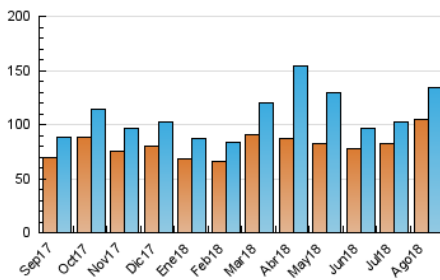

2. Secciones (Nacional)

	PAGINAS	%
HOME	8.428	3.26 %
RESTO	249.993	96.74 %

3. Por día del mes (Nacional)

Día	N. únicos	Visitas	Páginas	Día	N. únicos	Visitas	Páginas	Día	N. únicos	Visitas	Páginas
1	3.290	3.535	6.737	11	4.022	4.360	8.985	21	3.536	3.829	6.959
2	4.534	4.928	11.772	12	4.082	4.382	8.516	22	3.351	3.673	6.726
3	3.829	4.166	8.106	13	4.121	4.451	8.609	23	5.329	5.823	10.587
4	3.528	3.791	7.238	14	4.516	4.888	9.618	24	3.903	4.292	9.150
5	3.712	3.984	7.346	15	4.706	5.098	9.354	25	3.838	4.216	8.337
6	3.776	4.120	8.032	16	4.992	5.388	9.580	26	3.956	4.276	8.340
7	3.546	3.852	7.381	17	3.549	3.804	7.266	27	3.724	4.055	7.800
8	3.359	3.637	7.249	18	3.759	4.094	7.838	28	3.146	3.411	6.033
9	4.665	5.090	10.695	19	3.786	4.099	7.607	29	3.061	3.333	6.039
10	4.154	4.532	8.703	20	3.595	3.923	7.420	30	6.244	6.890	12.551
								31	3.652	3.997	7.847

4. Gráficas (Nacional)

4.1 Por día de la semana (promedio)

N. únicos / Visitas (x 100)

Páginas (x 100)

4.2 Por franja horaria (promedio)

Visitas (x 1000)

Páginas (x 1000)

4.3 Por meses

N. únicos / Visitas (x 1000)

Páginas (x 1000)

5. Observaciones

Este Medio Electrónico de Comunicación ha sido medido por la herramienta Google Analytics de Google

6. Definiciones básicas (Para más información ver Normas Técnicas para el Control de los Medios Electrónicos de Comunicación)

Visita:

Una secuencia ininterrumpida de páginas servidas a un usuario válido. Si dicho usuario no realiza peticiones de páginas en un periodo de tiempo (30 min) la siguiente petición constituirá el inicio de una nueva visita.