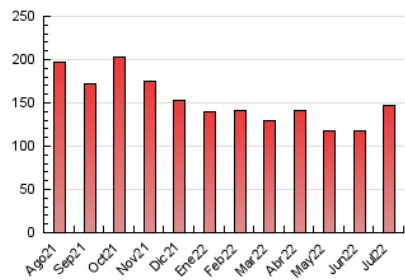

Páginas (x 1000)