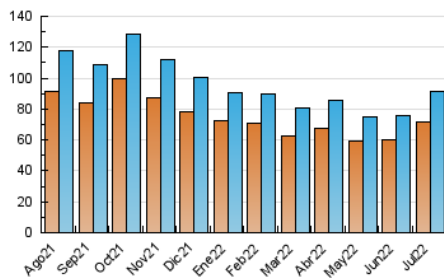

4.3 Por meses

N. únicos / Visitas (x 1000)