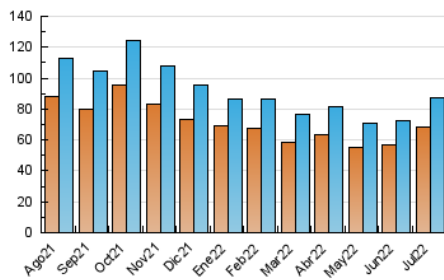

2. Secciones (Nacional)

	PAGINAS	%
HOME	6.471	4.39 %
RESTO	140.916	95.61 %

3. Por día del mes (Nacional)

Día	N. únicos	Visitas	Páginas	Día	N. únicos	Visitas	Páginas	Día	N. únicos	Visitas	Páginas
1	2.092	2.218	3.550	11	1.728	1.899	3.482	21	9.000	9.504	15.055
2	1.644	1.782	3.069	12	1.791	1.935	3.775	22	4.605	4.865	7.674
3	1.820	1.939	3.125	13	1.685	1.827	3.032	23	2.862	3.050	5.346
4	1.697	1.821	3.017	14	5.030	5.437	9.291	24	2.372	2.549	4.575
5	1.559	1.680	3.020	15	2.699	2.895	4.709	25	2.297	2.474	4.769
6	1.667	1.790	2.783	16	2.162	2.303	3.552	26	2.067	2.232	4.004
7	6.234	6.722	11.140	17	2.128	2.264	3.591	27	1.824	1.961	3.149
8	2.316	2.485	4.708	18	1.844	1.993	3.190	28	4.010	4.319	7.320
9	1.783	1.938	3.170	19	1.757	1.870	2.874	29	2.167	2.315	3.739
10	1.910	2.085	3.382	20	2.905	3.155	6.577	30	1.765	1.917	3.155
								31	1.989	2.152	3.564

4. Gráficas (Nacional)

4.1 Por día de la semana (promedio)

N. únicos / Visitas (x 100)

Páginas (x 100)

4.2 Por franja horaria (promedio)

Visitas_ (x 1000)

Páginas (x 1000)

4.3 Por meses

N. únicos / Visitas (x 1000)

Páginas (x 1000)

5. Observaciones

Este Medio Electrónico de Comunicación ha sido medido por la herramienta Google Analytics de Google

6. Definiciones básicas (Para más información ver Normas Técnicas para el Control de los Medios Electrónicos de Comunicación)

Visita:

Una secuencia ininterrumpida de páginas servidas a un usuario válido. Si dicho usuario no realiza peticiones de páginas en un periodo de tiempo (30 min) la siguiente petición constituirá el inicio de una nueva visita.