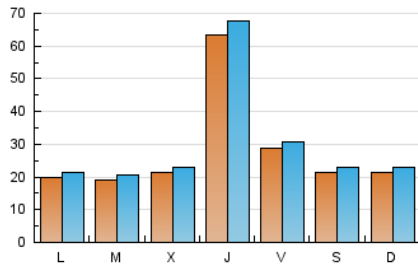

Descubrir
EL TEU PAÍS COM MAI NO L'HAS VIST

1. Cifras totales y promedios (Nacional e Internacional)

MES - AÑO	NAVEGADORES UNICOS	VISITAS	PAGINAS
Julio - 2022	71.714	91.439	153.253
PROMEDIO DIARIO	2.750	2.950	4.944
PROMEDIO LUNES-VIERNES	3.046	3.264	5.497
PROMEDIO SABADO-DOMINGO	2.130	2.289	3.782
PAGINAS / VISITAS	1,68		
DURACION MEDIA VISITAS	0:01:04		
DURACION MEDIA PAGINAS	0:01:35		

2. Secciones (Nacional e Internacional)

	PAGINAS	%
HOME	6.858	4.47 %
RESTO	146.395	95.53 %

3. Por día del mes (Nacional e Internacional)

Día	N. únicos	Visitas	Páginas	Día	N. únicos	Visitas	Páginas	Día	N. únicos	Visitas	Páginas
1	2.169	2.298	3.698	11	1.810	1.985	3.603	21	9.308	9.846	15.598
2	1.698	1.838	3.157	12	1.989	2.139	4.024	22	4.818	5.090	7.982
3	1.880	2.005	3.263	13	1.805	1.954	3.193	23	2.998	3.190	5.510
4	1.800	1.933	3.139	14	5.402	5.821	9.807	24	2.486	2.671	4.762
5	1.642	1.770	3.150	15	2.804	3.003	4.841	25	2.411	2.591	4.927
6	1.730	1.854	2.865	16	2.269	2.415	3.718	26	2.186	2.355	4.290
7	6.416	6.912	11.420	17	2.209	2.348	3.709	27	1.928	2.071	3.305
8	2.407	2.579	4.841	18	1.964	2.116	3.353	28	4.198	4.528	7.614
9	1.850	2.014	3.264	19	1.853	1.969	3.023	29	2.254	2.407	3.862
10	1.986	2.162	3.481	20	3.071	3.330	6.902	30	1.844	1.999	3.254
								31	2.080	2.246	3.698

4. Gráficas (Nacional e Internacional)

4.1 Por día de la semana (promedio)

N. únicos / Visitas (x 100)

Páginas (x 100)

4.2 Por franja horaria (promedio)

Visitas__ (x 1000)

Páginas (x 1000)

4.3 Por meses