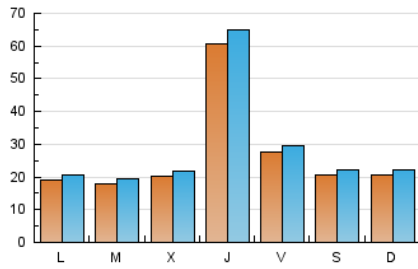

Descubrir
 EL TEU PAÍS COM MAI NO L'HAS VIST

1. Cifras totales y promedios (Nacional)

MES - AÑO	NAVEGADORES UNICOS	VISITAS	PAGINAS
Julio - 2022	68.158	87.376	147.387
PROMEDIO DIARIO	2.626	2.819	4.754
PROMEDIO LUNES-VIERNES	2.904	3.114	5.279
PROMEDIO SABADO-DOMINGO	2.044	2.198	3.653
PAGINAS / VISITAS	1,69		
DURACION MEDIA VISITAS		0:01:06	
DURACION MEDIA PAGINAS		0:01:36	

2. Secciones (Nacional)

	PAGINAS	%
HOME	6.471	4.39 %
RESTO	140.916	95.61 %

3. Por día del mes (Nacional)

Día	N. únicos	Visitas	Páginas	Día	N. únicos	Visitas	Páginas	Día	N. únicos	Visitas	Páginas
1	2.092	2.218	3.550	11	1.728	1.899	3.482	21	9.000	9.504	15.055
2	1.644	1.782	3.069	12	1.791	1.935	3.775	22	4.605	4.865	7.674
3	1.820	1.939	3.125	13	1.685	1.827	3.032	23	2.862	3.050	5.346
4	1.697	1.821	3.017	14	5.030	5.437	9.291	24	2.372	2.549	4.575
5	1.559	1.680	3.020	15	2.699	2.895	4.709	25	2.297	2.474	4.769
6	1.667	1.790	2.783	16	2.162	2.303	3.552	26	2.067	2.232	4.004
7	6.234	6.722	11.140	17	2.128	2.264	3.591	27	1.824	1.961	3.149
8	2.316	2.485	4.708	18	1.844	1.993	3.190	28	4.010	4.319	7.320
9	1.783	1.938	3.170	19	1.757	1.870	2.874	29	2.167	2.315	3.739
10	1.910	2.085	3.382	20	2.905	3.155	6.577	30	1.765	1.917	3.155
								31	1.989	2.152	3.564

4. Gráficas (Nacional)

4.1 Por día de la semana (promedio)

N. únicos / Visitas (x 100)

Páginas (x 100)

4.2 Por franja horaria (promedio)

Visitas_ (x 1000)

Páginas (x 1000)

4.3 Por meses