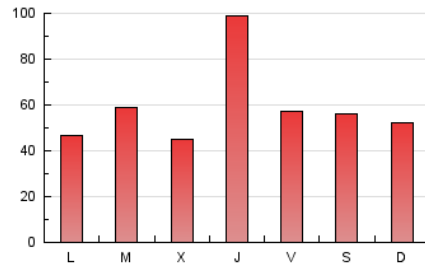

Descubrir
EL TEU PAÍS COM MAI NO L'HAS VIST

1. Cifras totales y promedios (Nacional)

MES - AÑO	NAVEGADORES UNICOS	VISITAS	PAGINAS
Julio - 2021	80.710	105.167	187.381
PROMEDIO DIARIO	3.154	3.392	6.045
PROMEDIO LUNES-VIERNES	3.276	3.527	6.296
PROMEDIO SABADO-DOMINGO	2.856	3.064	5.430
PAGINAS / VISITAS	1,78		
DURACION MEDIA VISITAS	0:01:19		
DURACION MEDIA PAGINAS	0:01:40		

2. Secciones (Nacional)

	PAGINAS	%
HOME	7.093	3.79 %
RESTO	180.288	96.21 %

3. Por día del mes (Nacional)

Día	N. únicos	Visitas	Páginas	Día	N. únicos	Visitas	Páginas	Día	N. únicos	Visitas	Páginas
1	5.576	6.042	9.797	11	2.567	2.736	5.014	21	2.349	2.510	4.093
2	3.458	3.713	6.099	12	2.133	2.290	3.957	22	5.811	6.318	10.273
3	2.992	3.229	5.486	13	2.060	2.187	3.512	23	3.214	3.446	6.336
4	2.461	2.642	4.745	14	2.354	2.517	4.034	24	3.028	3.264	6.222
5	2.438	2.599	4.279	15	4.667	5.023	8.228	25	3.363	3.588	6.214
6	2.116	2.253	3.713	16	2.565	2.762	4.579	26	3.038	3.264	6.204
7	2.307	2.440	3.939	17	2.526	2.708	4.328	27	3.835	4.165	11.920
8	5.720	6.133	11.398	18	2.778	2.979	4.944	28	2.767	2.995	6.033
9	2.640	2.839	4.805	19	2.366	2.545	4.272	29	4.942	5.358	9.870
10	2.464	2.660	4.883	20	2.338	2.566	4.480	30	3.384	3.623	6.691
								31	3.526	3.773	7.033

4. Gráficas (Nacional)

4.1 Por día de la semana (promedio)

N. únicos / Visitas (x 100)

Páginas (x 100)

4.2 Por franja horaria (promedio)

Visitas (x 1000)

Páginas (x 1000)

4.3 Por meses