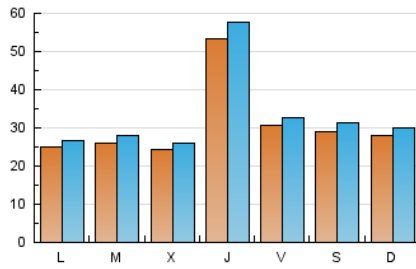

Descubrir
EL TEU PAÍS COM MAI NO L'HAS VIST

1. Cifras totales y promedios (Nacional)

MES - AÑO	NAVEGADORES UNICOS	VISITAS	PAGINAS
Julio - 2021	80.710	105.167	187.381
PROMEDIO DIARIO	3.154	3.392	6.045
PROMEDIO LUNES-VIERNES	3.276	3.527	6.296
PROMEDIO SABADO-DOMINGO	2.856	3.064	5.430
PAGINAS / VISITAS	1,78		
DURACION MEDIA VISITAS	0:01:19		
DURACION MEDIA PAGINAS	0:01:40		

2. Secciones (Nacional)

	PAGINAS	%
HOME	7.093	3.79 %
RESTO	180.288	96.21 %

3. Por día del mes (Nacional)

Día	N. únicos	Visitas	Páginas	Día	N. únicos	Visitas	Páginas	Día	N. únicos	Visitas	Páginas
1	5.576	6.042	9.797	11	2.567	2.736	5.014	21	2.349	2.510	4.093
2	3.458	3.713	6.099	12	2.133	2.290	3.957	22	5.811	6.318	10.273
3	2.992	3.229	5.486	13	2.060	2.187	3.512	23	3.214	3.446	6.336
4	2.461	2.642	4.745	14	2.354	2.517	4.034	24	3.028	3.264	6.222
5	2.438	2.599	4.279	15	4.667	5.023	8.228	25	3.363	3.588	6.214
6	2.116	2.253	3.713	16	2.565	2.762	4.579	26	3.038	3.264	6.204
7	2.307	2.440	3.939	17	2.526	2.708	4.328	27	3.835	4.165	11.920
8	5.720	6.133	11.398	18	2.778	2.979	4.944	28	2.767	2.995	6.033
9	2.640	2.839	4.805	19	2.366	2.545	4.272	29	4.942	5.358	9.870
10	2.464	2.660	4.883	20	2.338	2.566	4.480	30	3.384	3.623	6.691
								31	3.526	3.773	7.033

4. Gráficas (Nacional)

4.1 Por día de la semana (promedio)

N. únicos / Visitas (x 100)

Páginas (x 100)

4.2 Por franja horaria (promedio)

Visitas (x 1000)

Páginas (x 1000)

4.3 Por meses