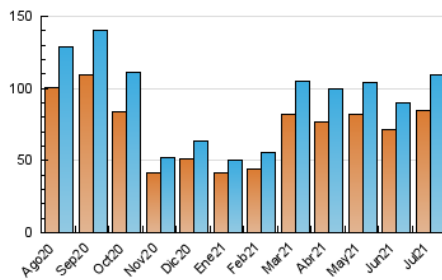

4.3 Por meses

N. únicos / Visitas (x 1000)