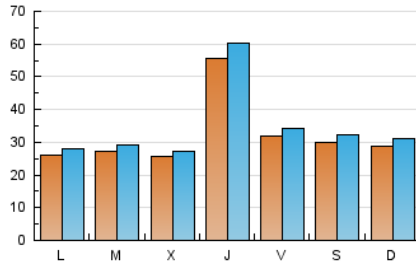

Descubrir
 EL TEU PAÍS COM MAI NO L'HAS VIST

1. Cifras totales y promedios (Nacional e Internacional)

MES - AÑO	NAVEGADORES UNICOS	VISITAS	PAGINAS
Julio - 2021	84.815	109.526	193.492
PROMEDIO DIARIO	3.290	3.533	6.242
PROMEDIO LUNES-VIERNES	3.425	3.681	6.510
PROMEDIO SABADO-DOMINGO	2.960	3.172	5.586
PAGINAS / VISITAS	1,77		
DURACION MEDIA VISITAS	0:01:17		
DURACION MEDIA PAGINAS	0:01:40		

2. Secciones (Nacional e Internacional)

	PAGINAS	%
HOME	7.427	3.84 %
RESTO	186.065	96.16 %

3. Por día del mes (Nacional e Internacional)

Día	N. únicos	Visitas	Páginas	Día	N. únicos	Visitas	Páginas	Día	N. únicos	Visitas	Páginas
1	5.822	6.294	10.098	11	2.646	2.816	5.120	21	2.454	2.617	4.220
2	3.574	3.832	6.243	12	2.233	2.395	4.083	22	5.998	6.508	10.515
3	3.094	3.336	5.623	13	2.172	2.302	3.675	23	3.338	3.572	6.487
4	2.544	2.729	4.881	14	2.461	2.631	4.168	24	3.152	3.390	6.420
5	2.562	2.725	4.440	15	4.874	5.237	8.497	25	3.518	3.750	6.398
6	2.203	2.344	3.820	16	2.687	2.887	4.735	26	3.206	3.435	6.445
7	2.391	2.525	4.052	17	2.603	2.792	4.460	27	4.012	4.356	12.227
8	5.969	6.384	11.740	18	2.878	3.086	5.122	28	2.931	3.165	6.301
9	2.777	2.981	4.986	19	2.458	2.643	4.443	29	5.220	5.645	10.303
10	2.548	2.745	4.995	20	2.459	2.696	4.679	30	3.554	3.800	7.062
								31	3.653	3.908	7.254

4. Gráficas (Nacional e Internacional)

4.1 Por día de la semana (promedio)

N. únicos / Visitas (x 100)

Páginas (x 100)

4.2 Por franja horaria (promedio)

Visitas (x 1000)

Páginas (x 1000)

4.3 Por meses