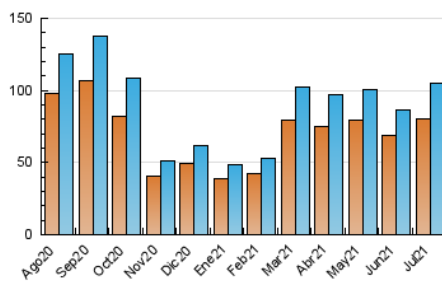

2. Secciones (Nacional)

	PAGINAS	%
HOME	7.093	3.79 %
RESTO	180.288	96.21 %

3. Por día del mes (Nacional)

Día	N. únicos	Visitas	Páginas	Día	N. únicos	Visitas	Páginas	Día	N. únicos	Visitas	Páginas
1	5.576	6.042	9.797	11	2.567	2.736	5.014	21	2.349	2.510	4.093
2	3.458	3.713	6.099	12	2.133	2.290	3.957	22	5.811	6.318	10.273
3	2.992	3.229	5.486	13	2.060	2.187	3.512	23	3.214	3.446	6.336
4	2.461	2.642	4.745	14	2.354	2.517	4.034	24	3.028	3.264	6.222
5	2.438	2.599	4.279	15	4.667	5.023	8.228	25	3.363	3.588	6.214
6	2.116	2.253	3.713	16	2.565	2.762	4.579	26	3.038	3.264	6.204
7	2.307	2.440	3.939	17	2.526	2.708	4.328	27	3.835	4.165	11.920
8	5.720	6.133	11.398	18	2.778	2.979	4.944	28	2.767	2.995	6.033
9	2.640	2.839	4.805	19	2.366	2.545	4.272	29	4.942	5.358	9.870
10	2.464	2.660	4.883	20	2.338	2.566	4.480	30	3.384	3.623	6.691
								31	3.526	3.773	7.033

4. Gráficas (Nacional)

4.1 Por día de la semana (promedio)

N. únicos / Visitas (x 100)

Páginas (x 100)

4.2 Por franja horaria (promedio)

Visitas (x 1000)

Páginas (x 1000)

4.3 Por meses

N. únicos / Visitas (x 1000)

Páginas (x 1000)

5. Observaciones

Este Medio Electrónico de Comunicación ha sido medido por la herramienta Google Analytics de Google

6. Definiciones básicas (Para más información ver Normas Técnicas para el Control de los Medios Electrónicos de Comunicación)

Visita:

Una secuencia ininterrumpida de páginas servidas a un usuario válido. Si dicho usuario no realiza peticiones de páginas en un periodo de tiempo (30 min) la siguiente petición constituirá el inicio de una nueva visita.