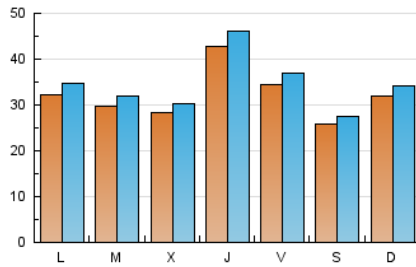

4. Gráficas (Nacional e Internacional)

4.1 Por día de la semana (promedio)

N. únicos / Visitas (x 100)