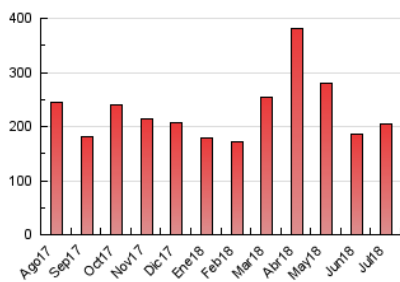

### 3. Por día del mes (Nacional e Internacional)

Día	N. únicos	Visitas	Páginas	Día	N. únicos	Visitas	Páginas	Día	N. únicos	Visitas	Páginas
1	3.162	3.361	6.433	11	2.544	2.734	5.280	21	3.395	3.664	7.299
2	2.900	3.092	6.001	12	4.644	5.045	8.808	22	4.015	4.309	8.442
3	2.548	2.724	5.561	13	3.424	3.677	6.880	23	3.281	3.492	6.266
4	2.630	2.815	5.187	14	25	25	30	24	3.110	3.324	6.511
5	3.374	3.627	7.270	15	1.531	1.591	2.819	25	3.330	3.611	6.934
6	3.033	3.257	6.139	16	3.011	3.246	6.077	26	4.664	5.004	10.841
7	3.154	3.384	6.328	17	2.746	2.944	5.507	27	3.998	4.313	9.074
8	3.575	3.837	7.011	18	2.774	2.996	5.747	28	3.726	3.966	7.771
9	3.237	3.484	6.292	19	4.441	4.813	9.187	29	3.729	3.999	7.978
10	2.796	2.999	5.587	20	3.274	3.527	7.143	30	3.730	4.006	7.552
								31	3.697	3.955	7.808

4. Gráficas (Nacional e Internacional)

4.1 Por día de la semana (promedio)

N. únicos / Visitas (x 100)

Páginas (x 100)

4.2 Por franja horaria (promedio)

Visitas (x 1000)

Páginas (x 1000)

4.3 Por meses

N. únicos / Visitas (x 1000)

Páginas (x 1000)

### Duración Visita:

Tiempo en segundos de todas las visitas de dos o más páginas vistas, dividido por el número total de visitas de dos o más páginas vistas.