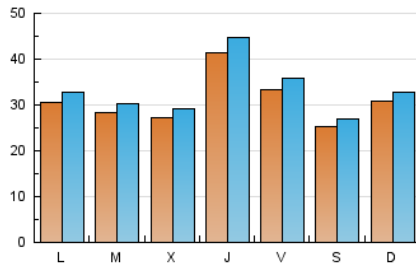

4. Gráficas (Nacional)

4.1 Por día de la semana (promedio)

N. únicos / Visitas (x 100)