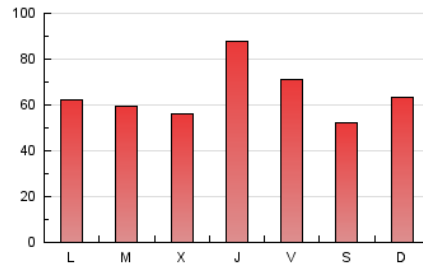

#### 3. Por día del mes (Nacional)

Día	N. únicos	Visitas	Páginas	Día	N. únicos	Visitas	Páginas	Día	N. únicos	Visitas	Páginas
1	2.889	3.082	6.093	11	2.460	2.639	5.142	21	3.315	3.578	7.156
2	2.603	2.792	5.670	12	4.491	4.881	8.609	22	3.909	4.197	8.291
3	2.454	2.627	5.292	13	3.315	3.563	6.731	23	3.191	3.398	6.123
4	2.517	2.698	5.017	14	24	24	29	24	2.987	3.194	6.314
5	3.265	3.513	7.077	15	1.489	1.547	2.759	25	3.199	3.476	6.662
6	2.959	3.180	5.994	16	2.919	3.149	5.946	26	4.471	4.803	10.458
7	3.096	3.320	6.200	17	2.655	2.846	5.385	27	3.838	4.147	8.810
8	3.490	3.740	6.837	18	2.690	2.907	5.589	28	3.629	3.866	7.602
9	2.999	3.233	5.980	19	4.299	4.665	8.950	29	3.617	3.883	7.807
10	2.521	2.716	5.255	20	3.191	3.434	6.979	30	3.596	3.861	7.339
								31	3.533	3.782	7.539

4. Gráficas (Nacional)

4.1 Por día de la semana (promedio)

N. únicos / Visitas (x 100)

Páginas (x 100)

4.2 Por franja horaria (promedio)

Visitas (x 1000)

Páginas (x 1000)

4.3 Por meses