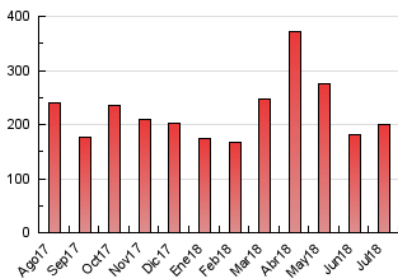

#### 3. Por día del mes (Nacional)

Día	N. únicos	Visitas	Páginas	Día	N. únicos	Visitas	Páginas	Día	N. únicos	Visitas	Páginas
1	2.889	3.082	6.093	11	2.460	2.639	5.142	21	3.315	3.578	7.156
2	2.603	2.792	5.670	12	4.491	4.881	8.609	22	3.909	4.197	8.291
3	2.454	2.627	5.292	13	3.315	3.563	6.731	23	3.191	3.398	6.123
4	2.517	2.698	5.017	14	24	24	29	24	2.987	3.194	6.314
5	3.265	3.513	7.077	15	1.489	1.547	2.759	25	3.199	3.476	6.662
6	2.959	3.180	5.994	16	2.919	3.149	5.946	26	4.471	4.803	10.458
7	3.096	3.320	6.200	17	2.655	2.846	5.385	27	3.838	4.147	8.810
8	3.490	3.740	6.837	18	2.690	2.907	5.589	28	3.629	3.866	7.602
9	2.999	3.233	5.980	19	4.299	4.665	8.950	29	3.617	3.883	7.807
10	2.521	2.716	5.255	20	3.191	3.434	6.979	30	3.596	3.861	7.339
								31	3.533	3.782	7.539

4. Gráficas (Nacional)

4.1 Por día de la semana (promedio)

N. únicos / Visitas (x 100)

Páginas (x 100)

4.2 Por franja horaria (promedio)

Visitas (x 1000)

Páginas (x 1000)

4.3 Por meses

N. únicos / Visitas (x 1000)

Páginas (x 1000)