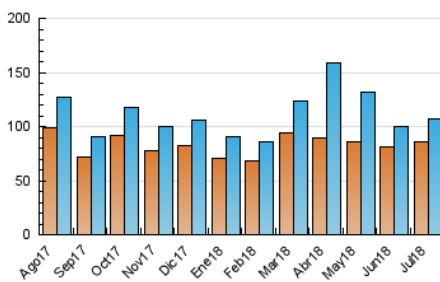

### 3. Por día del mes (Nacional e Internacional)

Día	N. únicos	Visitas	Páginas	Día	N. únicos	Visitas	Páginas	Día	N. únicos	Visitas	Páginas
1	3.162	3.361	6.433	11	2.544	2.734	5.280	21	3.395	3.664	7.299
2	2.900	3.092	6.001	12	4.644	5.045	8.808	22	4.015	4.309	8.442
3	2.548	2.724	5.561	13	3.424	3.677	6.880	23	3.281	3.492	6.266
4	2.630	2.815	5.187	14	25	25	30	24	3.110	3.324	6.511
5	3.374	3.627	7.270	15	1.531	1.591	2.819	25	3.330	3.611	6.934
6	3.033	3.257	6.139	16	3.011	3.246	6.077	26	4.664	5.004	10.841
7	3.154	3.384	6.328	17	2.746	2.944	5.507	27	3.998	4.313	9.074
8	3.575	3.837	7.011	18	2.774	2.996	5.747	28	3.726	3.966	7.771
9	3.237	3.484	6.292	19	4.441	4.813	9.187	29	3.729	3.999	7.978
10	2.796	2.999	5.587	20	3.274	3.527	7.143	30	3.730	4.006	7.552
								31	3.697	3.955	7.808

4. Gráficas (Nacional e Internacional)

4.1 Por día de la semana (promedio)

N. únicos / Visitas (x 100)

Páginas (x 100)

4.2 Por franja horaria (promedio)

Visitas (x 1000)

Páginas (x 1000)

4.3 Por meses

N. únicos / Visitas (x 1000)

Páginas (x 1000)