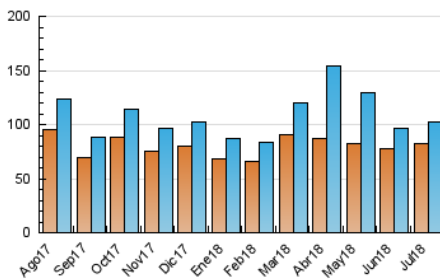

#### 3. Por día del mes (Nacional)

Día	N. únicos	Visitas	Páginas	Día	N. únicos	Visitas	Páginas	Día	N. únicos	Visitas	Páginas
1	2.889	3.082	6.093	11	2.460	2.639	5.142	21	3.315	3.578	7.156
2	2.603	2.792	5.670	12	4.491	4.881	8.609	22	3.909	4.197	8.291
3	2.454	2.627	5.292	13	3.315	3.563	6.731	23	3.191	3.398	6.123
4	2.517	2.698	5.017	14	24	24	29	24	2.987	3.194	6.314
5	3.265	3.513	7.077	15	1.489	1.547	2.759	25	3.199	3.476	6.662
6	2.959	3.180	5.994	16	2.919	3.149	5.946	26	4.471	4.803	10.458
7	3.096	3.320	6.200	17	2.655	2.846	5.385	27	3.838	4.147	8.810
8	3.490	3.740	6.837	18	2.690	2.907	5.589	28	3.629	3.866	7.602
9	2.999	3.233	5.980	19	4.299	4.665	8.950	29	3.617	3.883	7.807
10	2.521	2.716	5.255	20	3.191	3.434	6.979	30	3.596	3.861	7.339
								31	3.533	3.782	7.539

4. Gráficas (Nacional)

4.1 Por día de la semana (promedio)

N. únicos / Visitas (x 100)

Páginas (x 100)

4.2 Por franja horaria (promedio)

Visitas (x 1000)

Páginas (x 1000)

4.3 Por meses

N. únicos / Visitas (x 1000)

Páginas (x 1000)