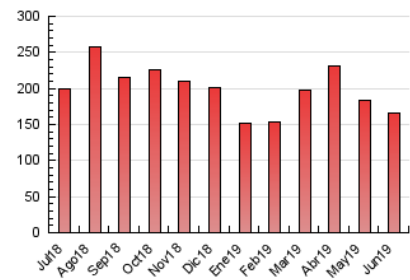

Páginas (x 1000)