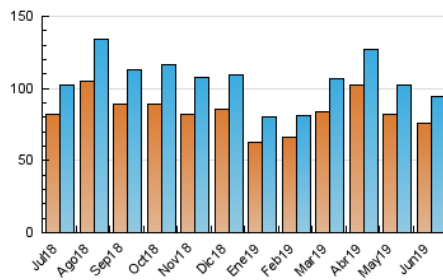

4.3 Por meses

N. únicos / Visitas (x 1000)