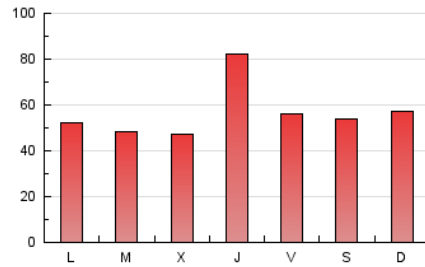

Páginas (x 100)