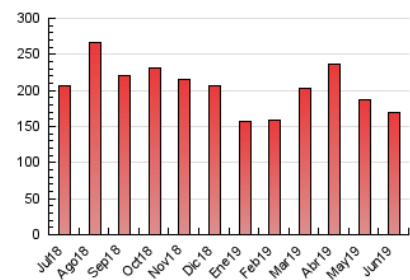

Páginas (x 1000)