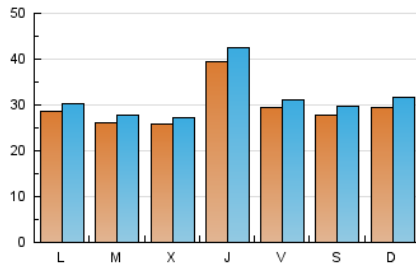

1. Cifras totales y promedios (Nacional)

| MES - AÑO | NAVEGADORES UNICOS | VISITAS | PAGINAS |
|--------------------------------|--------------------|--------------|--------------|
| Junio - 2019 | 75.703 | 94.097 | 165.744 |
| PROMEDIO DIARIO | 2.944 | 3.137 | 5.525 |
| PROMEDIO LUNES-VIERNES | 2.983 | 3.176 | 5.571 |
| PROMEDIO SABADO-DOMINGO | 2.866 | 3.058 | 5.433 |
| PAGINAS / VISITAS | 1,76 | | |
| DURACION MEDIA VISITAS | 0:01:13 | | |
| DURACION MEDIA PAGINAS | 0:01:35 | | |

2. Secciones (Nacional)

| | PAGINAS | % |
|--------------|---------|---------|
| HOME | 6.998 | 4.22 % |
| RESTO | 158.746 | 95.78 % |

3. Por día del mes (Nacional)

| Día | N. únicos | Visitas | Páginas | Día | N. únicos | Visitas | Páginas | Día | N. únicos | Visitas | Páginas |
|-----|-----------|---------|---------|-----|-----------|---------|---------|-----|-----------|---------|---------|
| 1 | 2.328 | 2.496 | 4.845 | 11 | 2.864 | 3.043 | 5.343 | 21 | 2.789 | 2.956 | 4.755 |
| 2 | 2.521 | 2.701 | 5.283 | 12 | 2.513 | 2.666 | 4.308 | 22 | 2.908 | 3.082 | 5.066 |
| 3 | 2.129 | 2.282 | 4.160 | 13 | 4.253 | 4.555 | 7.445 | 23 | 2.925 | 3.105 | 4.785 |
| 4 | 2.671 | 2.852 | 5.049 | 14 | 2.884 | 3.065 | 5.190 | 24 | 3.105 | 3.284 | 5.454 |
| 5 | 2.778 | 2.938 | 4.921 | 15 | 2.706 | 2.905 | 5.062 | 25 | 2.261 | 2.393 | 3.970 |
| 6 | 4.626 | 4.997 | 10.140 | 16 | 2.899 | 3.123 | 5.412 | 26 | 2.513 | 2.663 | 5.064 |
| 7 | 3.605 | 3.838 | 7.091 | 17 | 2.823 | 2.984 | 4.847 | 27 | 3.319 | 3.597 | 8.011 |
| 8 | 3.451 | 3.670 | 6.681 | 18 | 2.633 | 2.802 | 4.407 | 28 | 2.485 | 2.633 | 4.786 |
| 9 | 3.874 | 4.128 | 7.592 | 19 | 2.481 | 2.598 | 4.190 | 29 | 2.493 | 2.652 | 4.720 |
| 10 | 3.334 | 3.514 | 5.850 | 20 | 3.603 | 3.855 | 6.437 | 30 | 2.553 | 2.720 | 4.880 |

4. Gráficas (Nacional)

4.1 Por día de la semana (promedio)

N. únicos / Visitas (x 100)

Páginas (x 100)

4.2 Por franja horaria (promedio)

Visitas (x 1000)

Páginas (x 1000)

4.3 Por meses