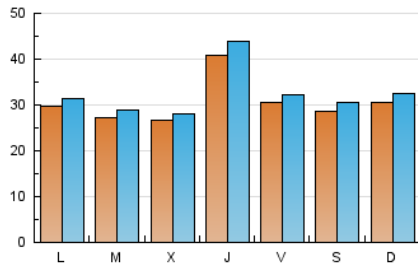

4. Gráficas (Nacional e Internacional)

4.1 Por día de la semana (promedio)

N. únicos / Visitas (x 100)