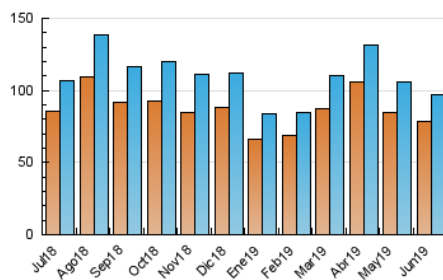

4.3 Por meses

N. únicos / Visitas (x 1000)