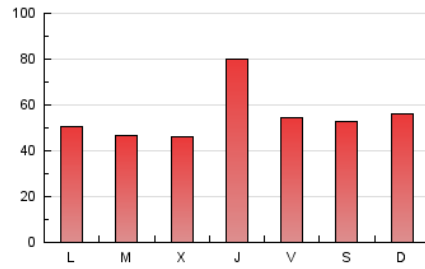

1. Cifras totales y promedios (Nacional)

| MES - AÑO | NAVEGADORES UNICOS | VISITAS | PAGINAS |
|--------------------------------|--------------------|--------------|--------------|
| Junio - 2019 | 75.703 | 94.097 | 165.744 |
| PROMEDIO DIARIO | 2.944 | 3.137 | 5.525 |
| PROMEDIO LUNES-VIERNES | 2.983 | 3.176 | 5.571 |
| PROMEDIO SABADO-DOMINGO | 2.866 | 3.058 | 5.433 |
| PAGINAS / VISITAS | 1,76 | | |
| DURACION MEDIA VISITAS | 0:01:13 | | |
| DURACION MEDIA PAGINAS | 0:01:35 | | |

2. Secciones (Nacional)

| | PAGINAS | % |
|--------------|---------|---------|
| HOME | 6.998 | 4.22 % |
| RESTO | 158.746 | 95.78 % |

3. Por día del mes (Nacional)

| Día | N. únicos | Visitas | Páginas | Día | N. únicos | Visitas | Páginas | Día | N. únicos | Visitas | Páginas |
|-----|-----------|---------|---------|-----|-----------|---------|---------|-----|-----------|---------|---------|
| 1 | 2.328 | 2.496 | 4.845 | 11 | 2.864 | 3.043 | 5.343 | 21 | 2.789 | 2.956 | 4.755 |
| 2 | 2.521 | 2.701 | 5.283 | 12 | 2.513 | 2.666 | 4.308 | 22 | 2.908 | 3.082 | 5.066 |
| 3 | 2.129 | 2.282 | 4.160 | 13 | 4.253 | 4.555 | 7.445 | 23 | 2.925 | 3.105 | 4.785 |
| 4 | 2.671 | 2.852 | 5.049 | 14 | 2.884 | 3.065 | 5.190 | 24 | 3.105 | 3.284 | 5.454 |
| 5 | 2.778 | 2.938 | 4.921 | 15 | 2.706 | 2.905 | 5.062 | 25 | 2.261 | 2.393 | 3.970 |
| 6 | 4.626 | 4.997 | 10.140 | 16 | 2.899 | 3.123 | 5.412 | 26 | 2.513 | 2.663 | 5.064 |
| 7 | 3.605 | 3.838 | 7.091 | 17 | 2.823 | 2.984 | 4.847 | 27 | 3.319 | 3.597 | 8.011 |
| 8 | 3.451 | 3.670 | 6.681 | 18 | 2.633 | 2.802 | 4.407 | 28 | 2.485 | 2.633 | 4.786 |
| 9 | 3.874 | 4.128 | 7.592 | 19 | 2.481 | 2.598 | 4.190 | 29 | 2.493 | 2.652 | 4.720 |
| 10 | 3.334 | 3.514 | 5.850 | 20 | 3.603 | 3.855 | 6.437 | 30 | 2.553 | 2.720 | 4.880 |

4. Gráficas (Nacional)

4.1 Por día de la semana (promedio)

N. únicos / Visitas (x 100)

Páginas (x 100)

4.2 Por franja horaria (promedio)

Visitas (x 1000)

Páginas (x 1000)

4.3 Por meses