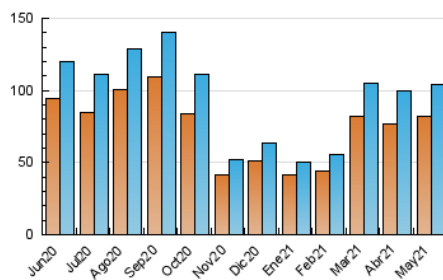

4.3 Por meses

N. únicos / Visitas (x 1000)