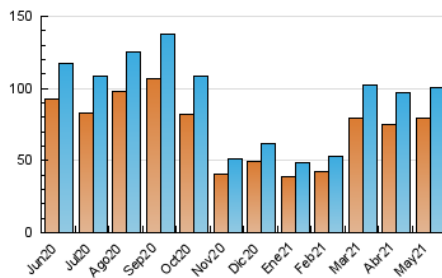

4.3 Por meses

N. únicos / Visitas (x 1000)