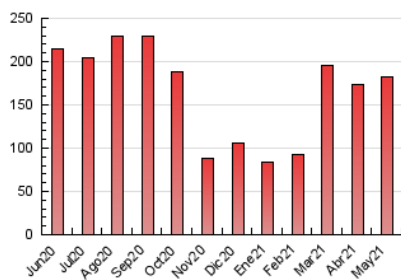

Páginas (x 1000)