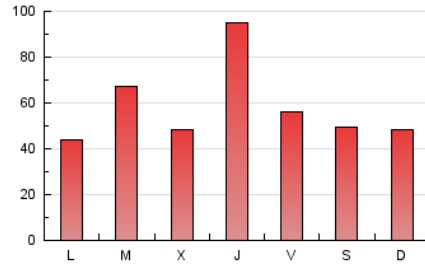

Descubrir
 EL TEU PAÍS COM MAI NO L'HAS VIST

1. Cifras totales y promedios (Nacional)

MES - AÑO	NAVEGADORES UNICOS	VISITAS	PAGINAS
Mayo - 2021	79.119	100.901	177.568
PROMEDIO DIARIO	3.022	3.255	5.728
PROMEDIO LUNES-VIERNES	3.229	3.471	6.124
PROMEDIO SABADO-DOMINGO	2.587	2.800	4.897
PAGINAS / VISITAS	1,76		
DURACION MEDIA VISITAS	0:01:14		
DURACION MEDIA PAGINAS	0:01:38		

2. Secciones (Nacional)

	PAGINAS	%
HOME	6.625	3.73 %
RESTO	170.943	96.27 %

3. Por día del mes (Nacional)

Día	N. únicos	Visitas	Páginas	Día	N. únicos	Visitas	Páginas	Día	N. únicos	Visitas	Páginas
1	2.609	2.804	4.996	11	5.812	6.057	9.448	21	2.525	2.708	4.957
2	2.081	2.259	3.992	12	3.487	3.688	5.900	22	2.605	2.830	5.036
3	2.118	2.252	4.426	13	6.431	6.932	12.161	23	2.869	3.113	5.282
4	3.666	4.205	9.324	14	4.040	4.337	7.400	24	2.368	2.534	4.313
5	2.888	3.145	5.790	15	2.941	3.177	5.834	25	1.940	2.068	3.692
6	5.399	5.887	10.184	16	2.709	2.951	5.328	26	1.782	1.900	3.262
7	2.899	3.149	5.638	17	2.381	2.558	4.611	27	4.138	4.456	7.836
8	2.671	2.913	4.888	18	2.279	2.447	4.356	28	2.498	2.681	4.550
9	2.474	2.671	4.744	19	2.319	2.455	4.398	29	2.187	2.380	4.098
10	2.144	2.319	4.033	20	3.998	4.287	7.812	30	2.724	2.906	4.772
								31	2.696	2.832	4.507

4. Gráficas (Nacional)

4.1 Por día de la semana (promedio)

N. únicos / Visitas (x 100)

Páginas (x 100)

4.2 Por franja horaria (promedio)

Visitas (x 1000)

Páginas (x 1000)

4.3 Por meses