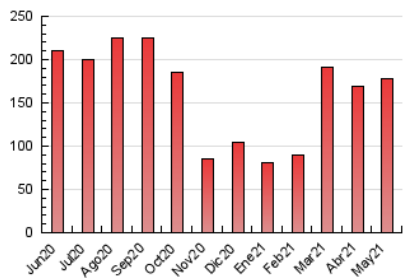

Páginas (x 1000)