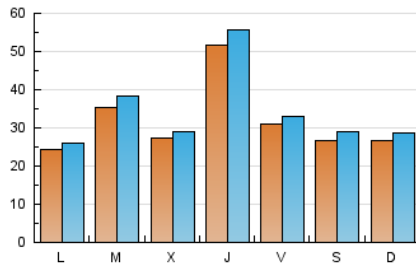

Descubrir
 EL TEU PAÍS COM MAI NO L'HAS VIST

1. Cifras totales y promedios (Nacional e Internacional)

MES - AÑO	NAVEGADORES UNICOS	VISITAS	PAGINAS
Mayo - 2021	82.454	104.398	182.216
PROMEDIO DIARIO	3.132	3.368	5.878
PROMEDIO LUNES-VIERNES	3.353	3.597	6.294
PROMEDIO SABADO-DOMINGO	2.668	2.885	5.004
PAGINAS / VISITAS	1,75		
DURACION MEDIA VISITAS	0:01:13		
DURACION MEDIA PAGINAS	0:01:38		

2. Secciones (Nacional e Internacional)

	PAGINAS	%
HOME	6.923	3.80 %
RESTO	175.293	96.20 %

3. Por día del mes (Nacional e Internacional)

Día	N. únicos	Visitas	Páginas	Día	N. únicos	Visitas	Páginas	Día	N. únicos	Visitas	Páginas
1	2.695	2.891	5.105	11	5.912	6.159	9.588	21	2.614	2.799	5.096
2	2.141	2.321	4.067	12	3.603	3.808	6.034	22	2.687	2.917	5.160
3	2.200	2.336	4.564	13	6.641	7.125	12.461	23	2.965	3.218	5.420
4	3.801	4.350	9.545	14	4.136	4.435	7.527	24	2.496	2.667	4.465
5	3.019	3.279	5.952	15	3.029	3.268	5.941	25	2.065	2.197	3.858
6	5.595	6.088	10.488	16	2.793	3.038	5.434	26	1.872	1.992	3.372
7	3.013	3.264	5.770	17	2.473	2.651	4.734	27	4.305	4.627	8.069
8	2.741	2.985	4.973	18	2.410	2.579	4.517	28	2.579	2.762	4.645
9	2.541	2.741	4.833	19	2.446	2.585	4.613	29	2.259	2.453	4.177
10	2.216	2.393	4.121	20	4.179	4.474	8.071	30	2.833	3.022	4.934
								31	2.832	2.974	4.682

4. Gráficas (Nacional e Internacional)

4.1 Por día de la semana (promedio)

N. únicos / Visitas (x 100)

Páginas (x 100)

4.2 Por franja horaria (promedio)

Visitas (x 1000)

Páginas (x 1000)

4.3 Por meses