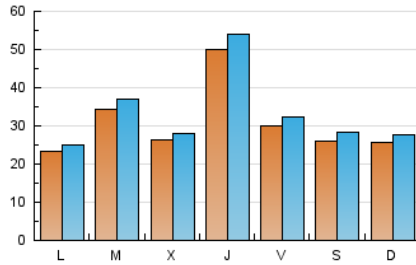

Descubrir
 EL TEU PAÍS COM MAI NO L'HAS VIST

1. Cifras totales y promedios (Nacional)

MES - AÑO	NAVEGADORES UNICOS	VISITAS	PAGINAS
Mayo - 2021	79.119	100.901	177.568
PROMEDIO DIARIO	3.022	3.255	5.728
PROMEDIO LUNES-VIERNES	3.229	3.471	6.124
PROMEDIO SABADO-DOMINGO	2.587	2.800	4.897
PAGINAS / VISITAS	1,76		
DURACION MEDIA VISITAS	0:01:14		
DURACION MEDIA PAGINAS	0:01:38		

2. Secciones (Nacional)

	PAGINAS	%
HOME	6.625	3.73 %
RESTO	170.943	96.27 %

3. Por día del mes (Nacional)

Día	N. únicos	Visitas	Páginas	Día	N. únicos	Visitas	Páginas	Día	N. únicos	Visitas	Páginas
1	2.609	2.804	4.996	11	5.812	6.057	9.448	21	2.525	2.708	4.957
2	2.081	2.259	3.992	12	3.487	3.688	5.900	22	2.605	2.830	5.036
3	2.118	2.252	4.426	13	6.431	6.932	12.161	23	2.869	3.113	5.282
4	3.666	4.205	9.324	14	4.040	4.337	7.400	24	2.368	2.534	4.313
5	2.888	3.145	5.790	15	2.941	3.177	5.834	25	1.940	2.068	3.692
6	5.399	5.887	10.184	16	2.709	2.951	5.328	26	1.782	1.900	3.262
7	2.899	3.149	5.638	17	2.381	2.558	4.611	27	4.138	4.456	7.836
8	2.671	2.913	4.888	18	2.279	2.447	4.356	28	2.498	2.681	4.550
9	2.474	2.671	4.744	19	2.319	2.455	4.398	29	2.187	2.380	4.098
10	2.144	2.319	4.033	20	3.998	4.287	7.812	30	2.724	2.906	4.772
								31	2.696	2.832	4.507

4. Gráficas (Nacional)

4.1 Por día de la semana (promedio)

N. únicos / Visitas (x 100)

Páginas (x 100)

4.2 Por franja horaria (promedio)

Visitas (x 1000)

Páginas (x 1000)

4.3 Por meses