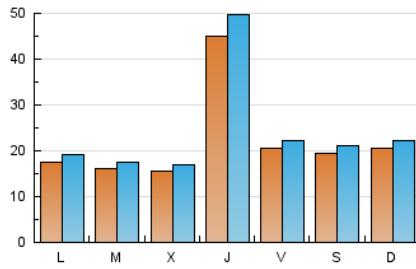

1. Cifras totales y promedios (Nacional)

MES - AÑO	NAVEGADORES UNICOS	VISITAS	PAGINAS
Mayo - 2020	56.985	74.067	148.028
PROMEDIO DIARIO	2.196	2.389	4.775
PROMEDIO LUNES-VIERNES	2.287	2.498	5.070
PROMEDIO SABADO-DOMINGO	2.005	2.162	4.156
PAGINAS / VISITAS	2,00		
DURACION MEDIA VISITAS		0:01:24	
DURACION MEDIA PAGINAS		0:01:24	

2. Secciones (Nacional)

	PAGINAS	%
HOME	6.819	4.61 %
RESTO	141.209	95.39 %

3. Por día del mes (Nacional)

Día	N. únicos	Visitas	Páginas	Día	N. únicos	Visitas	Páginas	Día	N. únicos	Visitas	Páginas
1	1.963	2.082	5.137	11	1.701	1.887	3.787	21	4.824	5.233	9.855
2	1.686	1.771	4.092	12	1.660	1.855	3.907	22	2.170	2.308	3.958
3	1.599	1.693	3.705	13	1.552	1.776	3.841	23	1.840	1.944	3.450
4	1.588	1.706	3.591	14	4.621	5.169	11.868	24	1.954	2.069	3.582
5	1.502	1.582	3.540	15	2.066	2.275	4.595	25	2.084	2.233	3.640
6	1.529	1.694	3.526	16	1.895	2.079	3.965	26	1.758	1.870	3.207
7	4.069	4.620	11.525	17	2.051	2.280	4.183	27	1.784	1.892	3.435
8	1.797	1.971	4.479	18	1.627	1.815	3.494	28	4.523	4.886	8.729
9	1.839	2.050	4.175	19	1.546	1.676	3.111	29	2.283	2.455	4.274
10	1.859	2.058	4.662	20	1.375	1.466	2.971	30	2.507	2.662	4.524
								31	2.824	3.010	5.220

4. Gráficas (Nacional)

4.1 Por día de la semana (promedio)

N. únicos / Visitas (x 100)

Páginas (x 100)

4.2 Por franja horaria (promedio)

Visitas (x 1000)

Páginas (x 1000)

4.3 Por meses