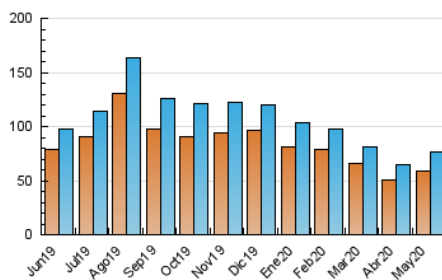

4.3 Por meses

N. únicos / Visitas (x 1000)