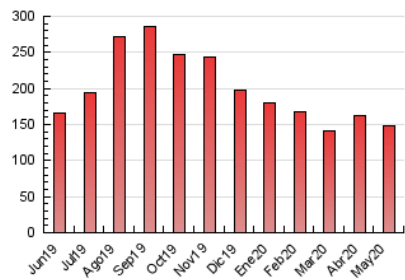

Páginas (x 1000)