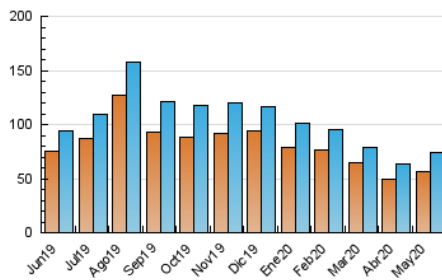

4.3 Por meses

N. únicos / Visitas (x 1000)