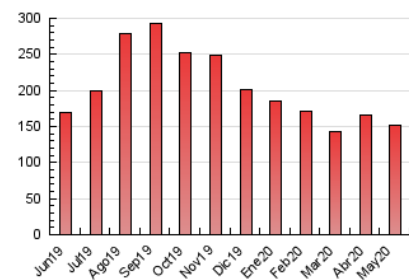

Páginas (x 1000)