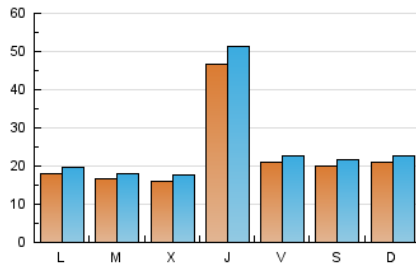

1. Cifras totales y promedios (Nacional e Internacional)

MES - AÑO	NAVEGADORES UNICOS	VISITAS	PAGINAS
Mayo - 2020	58.790	76.208	151.281
PROMEDIO DIARIO	2.262	2.458	4.880
PROMEDIO LUNES-VIERNES	2.357	2.572	5.187
PROMEDIO SABADO-DOMINGO	2.062	2.220	4.236
PAGINAS / VISITAS	1,99		
DURACION MEDIA VISITAS	0:01:22		
DURACION MEDIA PAGINAS	0:01:23		

2. Secciones (Nacional e Internacional)

	PAGINAS	%
HOME	7.044	4.66 %
RESTO	144.237	95.34 %

3. Por día del mes (Nacional e Internacional)

Día	N. únicos	Visitas	Páginas	Día	N. únicos	Visitas	Páginas	Día	N. únicos	Visitas	Páginas
1	2.031	2.155	5.309	11	1.757	1.948	3.893	21	5.009	5.423	10.080
2	1.749	1.838	4.188	12	1.702	1.906	3.977	22	2.237	2.376	4.053
3	1.639	1.734	3.762	13	1.599	1.825	3.905	23	1.895	2.000	3.521
4	1.638	1.758	3.657	14	4.779	5.344	12.166	24	2.009	2.127	3.673
5	1.539	1.620	3.610	15	2.115	2.329	4.671	25	2.136	2.287	3.727
6	1.569	1.736	3.579	16	1.971	2.157	4.060	26	1.809	1.923	3.324
7	4.205	4.766	11.815	17	2.118	2.349	4.266	27	1.829	1.939	3.488
8	1.844	2.020	4.563	18	1.680	1.872	3.610	28	4.661	5.031	8.948
9	1.895	2.109	4.288	19	1.585	1.717	3.168	29	2.343	2.515	4.351
10	1.898	2.098	4.711	20	1.423	1.514	3.023	30	2.564	2.722	4.607
								31	2.884	3.070	5.288

4. Gráficas (Nacional e Internacional)

4.1 Por día de la semana (promedio)

N. únicos / Visitas (x 100)

Páginas (x 100)

4.2 Por franja horaria (promedio)

Visitas (x 1000)

Páginas (x 1000)

4.3 Por meses