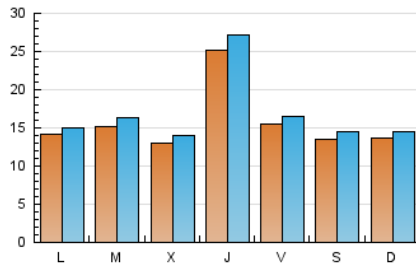

Descubrir
 EL TEU PAÍS COM MAI NO L'HAS VIST

1. Cifras totales y promedios (Nacional)

MES - AÑO	NAVEGADORES UNICOS	VISITAS	PAGINAS
Marzo - 2023	42.819	52.933	89.270
PROMEDIO DIARIO	1.592	1.708	2.880
PROMEDIO LUNES-VIERNES	1.674	1.797	3.027
PROMEDIO SABADO-DOMINGO	1.357	1.452	2.458
PAGINAS / VISITAS	1,69		
DURACION MEDIA VISITAS	0:01:14		
DURACION MEDIA PAGINAS	0:01:48		

2. Secciones (Nacional)

	PAGINAS	%
HOME	7.143	8.00 %
RESTO	82.127	92.00 %

3. Por día del mes (Nacional)

Día	N. únicos	Visitas	Páginas	Día	N. únicos	Visitas	Páginas	Día	N. únicos	Visitas	Páginas
1	1.272	1.349	2.446	11	1.388	1.470	2.617	21	1.269	1.374	2.330
2	1.717	1.827	3.208	12	1.396	1.482	2.423	22	1.390	1.490	2.274
3	1.331	1.437	2.500	13	1.373	1.468	2.550	23	3.381	3.673	5.730
4	1.269	1.377	2.488	14	1.273	1.368	2.507	24	1.719	1.827	2.993
5	1.226	1.294	2.147	15	1.221	1.309	2.191	25	1.322	1.432	2.393
6	1.283	1.351	2.337	16	2.772	2.952	4.409	26	1.463	1.548	2.519
7	1.177	1.276	2.256	17	1.602	1.706	2.822	27	1.543	1.654	2.720
8	1.085	1.164	2.124	18	1.407	1.529	2.567	28	2.319	2.521	4.317
9	1.583	1.689	2.844	19	1.386	1.481	2.506	29	1.550	1.672	2.732
10	1.376	1.460	2.516	20	1.449	1.542	2.584	30	3.132	3.404	6.176
								31	1.681	1.807	3.044

4. Gráficas (Nacional)

4.1 Por día de la semana (promedio)

N. únicos / Visitas (x 100)

Páginas (x 100)

4.2 Por franja horaria (promedio)

Visitas_ (x 1000)

Páginas (x 1000)

4.3 Por meses