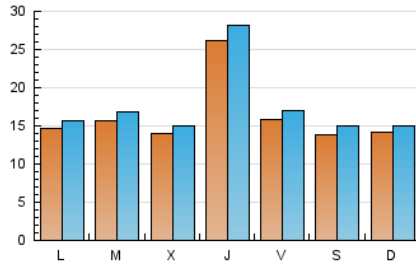

Descobrir
EL TEU PAÍS COM MAI NO L'HAS VIST

1. Cifras totales y promedios (Nacional e Internacional)

MES - AÑO	NAVEGADORES UNICOS	VISITAS	PAGINAS
Marzo - 2023	44.705	54.989	93.195
PROMEDIO DIARIO	1.655	1.774	3.006
PROMEDIO LUNES-VIERNES	1.745	1.871	3.175
PROMEDIO SABADO-DOMINGO	1.398	1.495	2.522
PAGINAS / VISITAS	1,69		
DURACION MEDIA VISITAS	0:01:13		
DURACION MEDIA PAGINAS	0:01:45		

2. Secciones (Nacional e Internacional)

	PAGINAS	%
HOME	7.582	8.14 %
RESTO	85.613	91.86 %

3. Por día del mes (Nacional e Internacional)

Día	N. únicos	Visitas	Páginas	Día	N. únicos	Visitas	Páginas	Día	N. únicos	Visitas	Páginas
1	1.349	1.426	2.539	11	1.428	1.514	2.679	21	1.305	1.411	2.374
2	1.776	1.891	3.297	12	1.438	1.526	2.483	22	1.447	1.549	2.382
3	1.371	1.481	2.551	13	1.425	1.523	2.626	23	3.523	3.818	5.924
4	1.300	1.411	2.598	14	1.325	1.422	2.571	24	1.783	1.892	3.101
5	1.260	1.333	2.195	15	1.278	1.368	2.270	25	1.376	1.491	2.465
6	1.326	1.402	2.427	16	2.861	3.048	4.518	26	1.508	1.594	2.582
7	1.213	1.315	2.314	17	1.643	1.758	2.903	27	1.603	1.715	2.805
8	1.135	1.220	2.228	18	1.441	1.564	2.609	28	2.405	2.612	4.478
9	1.646	1.754	2.976	19	1.429	1.526	2.562	29	1.796	1.921	3.994
10	1.419	1.505	2.574	20	1.499	1.594	2.666	30	3.265	3.541	6.354
								31	1.737	1.864	3.150

4. Gráficas (Nacional e Internacional)

4.1 Por día de la semana (promedio)

N. únicos / Visitas (x 100)

Páginas (x 100)

4.2 Por franja horaria (promedio)

Visitas_ (x 1000)

Páginas (x 1000)

4.3 Por meses