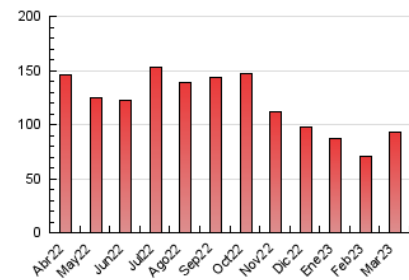

Páginas (x 1000)