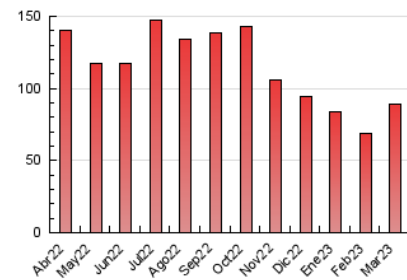

Páginas (x 1000)