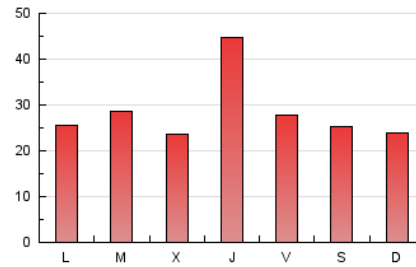

Descubrir
 EL TEU PAÍS COM MAI NO L'HAS VIST

1. Cifras totales y promedios (Nacional)

MES - AÑO	NAVEGADORES UNICOS	VISITAS	PAGINAS
Marzo - 2023	42.819	52.933	89.270
PROMEDIO DIARIO	1.592	1.708	2.880
PROMEDIO LUNES-VIERNES	1.674	1.797	3.027
PROMEDIO SABADO-DOMINGO	1.357	1.452	2.458
PAGINAS / VISITAS	1,69		
DURACION MEDIA VISITAS	0:01:14		
DURACION MEDIA PAGINAS	0:01:48		

2. Secciones (Nacional)

	PAGINAS	%
HOME	7.143	8.00 %
RESTO	82.127	92.00 %

3. Por día del mes (Nacional)

Día	N. únicos	Visitas	Páginas	Día	N. únicos	Visitas	Páginas	Día	N. únicos	Visitas	Páginas
1	1.272	1.349	2.446	11	1.388	1.470	2.617	21	1.269	1.374	2.330
2	1.717	1.827	3.208	12	1.396	1.482	2.423	22	1.390	1.490	2.274
3	1.331	1.437	2.500	13	1.373	1.468	2.550	23	3.381	3.673	5.730
4	1.269	1.377	2.488	14	1.273	1.368	2.507	24	1.719	1.827	2.993
5	1.226	1.294	2.147	15	1.221	1.309	2.191	25	1.322	1.432	2.393
6	1.283	1.351	2.337	16	2.772	2.952	4.409	26	1.463	1.548	2.519
7	1.177	1.276	2.256	17	1.602	1.706	2.822	27	1.543	1.654	2.720
8	1.085	1.164	2.124	18	1.407	1.529	2.567	28	2.319	2.521	4.317
9	1.583	1.689	2.844	19	1.386	1.481	2.506	29	1.550	1.672	2.732
10	1.376	1.460	2.516	20	1.449	1.542	2.584	30	3.132	3.404	6.176
								31	1.681	1.807	3.044

4. Gráficas (Nacional)

4.1 Por día de la semana (promedio)

N. únicos / Visitas (x 100)

Páginas (x 100)

4.2 Por franja horaria (promedio)

Visitas_ (x 1000)

Páginas (x 1000)

4.3 Por meses