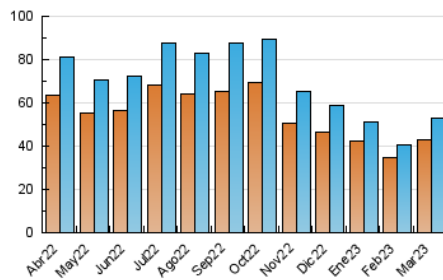

2. Secciones (Nacional)

	PAGINAS	%
HOME	7.143	8.00 %
RESTO	82.127	92.00 %

3. Por día del mes (Nacional)

Día	N. únicos	Visitas	Páginas	Día	N. únicos	Visitas	Páginas	Día	N. únicos	Visitas	Páginas
1	1.272	1.349	2.446	11	1.388	1.470	2.617	21	1.269	1.374	2.330
2	1.717	1.827	3.208	12	1.396	1.482	2.423	22	1.390	1.490	2.274
3	1.331	1.437	2.500	13	1.373	1.468	2.550	23	3.381	3.673	5.730
4	1.269	1.377	2.488	14	1.273	1.368	2.507	24	1.719	1.827	2.993
5	1.226	1.294	2.147	15	1.221	1.309	2.191	25	1.322	1.432	2.393
6	1.283	1.351	2.337	16	2.772	2.952	4.409	26	1.463	1.548	2.519
7	1.177	1.276	2.256	17	1.602	1.706	2.822	27	1.543	1.654	2.720
8	1.085	1.164	2.124	18	1.407	1.529	2.567	28	2.319	2.521	4.317
9	1.583	1.689	2.844	19	1.386	1.481	2.506	29	1.550	1.672	2.732
10	1.376	1.460	2.516	20	1.449	1.542	2.584	30	3.132	3.404	6.176
								31	1.681	1.807	3.044

4. Gráficas (Nacional)

4.1 Por día de la semana (promedio)

N. únicos / Visitas (x 100)

Páginas (x 100)

4.2 Por franja horaria (promedio)

Visitas_ (x 1000)

Páginas (x 1000)

4.3 Por meses

N. únicos / Visitas (x 1000)

Páginas (x 1000)

5. Observaciones

Este Medio Electrónico de Comunicación ha sido medido por la herramienta Google Analytics de Google (Universal Analytics)

6. Definiciones básicas (Para más información ver Normas Técnicas para el Control de los Medios Electrónicos de Comunicación)

Visita:

Una secuencia ininterrumpida de páginas servidas a un usuario válido. Si dicho usuario no realiza peticiones de páginas en un periodo de tiempo (30 min) la siguiente petición constituirá el inicio de una nueva visita.