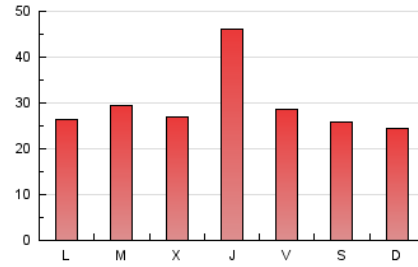

Descobrir
EL TEU PAÍS COM MAI NO L'HAS VIST

1. Cifras totales y promedios (Nacional e Internacional)

MES - AÑO	NAVEGADORES UNICOS	VISITAS	PAGINAS
Marzo - 2023	44.705	54.989	93.195
PROMEDIO DIARIO	1.655	1.774	3.006
PROMEDIO LUNES-VIERNES	1.745	1.871	3.175
PROMEDIO SABADO-DOMINGO	1.398	1.495	2.522
PAGINAS / VISITAS	1,69		
DURACION MEDIA VISITAS	0:01:13		
DURACION MEDIA PAGINAS	0:01:45		

2. Secciones (Nacional e Internacional)

	PAGINAS	%
HOME	7.582	8.14 %
RESTO	85.613	91.86 %

3. Por día del mes (Nacional e Internacional)

Día	N. únicos	Visitas	Páginas	Día	N. únicos	Visitas	Páginas	Día	N. únicos	Visitas	Páginas
1	1.349	1.426	2.539	11	1.428	1.514	2.679	21	1.305	1.411	2.374
2	1.776	1.891	3.297	12	1.438	1.526	2.483	22	1.447	1.549	2.382
3	1.371	1.481	2.551	13	1.425	1.523	2.626	23	3.523	3.818	5.924
4	1.300	1.411	2.598	14	1.325	1.422	2.571	24	1.783	1.892	3.101
5	1.260	1.333	2.195	15	1.278	1.368	2.270	25	1.376	1.491	2.465
6	1.326	1.402	2.427	16	2.861	3.048	4.518	26	1.508	1.594	2.582
7	1.213	1.315	2.314	17	1.643	1.758	2.903	27	1.603	1.715	2.805
8	1.135	1.220	2.228	18	1.441	1.564	2.609	28	2.405	2.612	4.478
9	1.646	1.754	2.976	19	1.429	1.526	2.562	29	1.796	1.921	3.994
10	1.419	1.505	2.574	20	1.499	1.594	2.666	30	3.265	3.541	6.354
								31	1.737	1.864	3.150

4. Gráficas (Nacional e Internacional)

4.1 Por día de la semana (promedio)

N. únicos / Visitas (x 100)

Páginas (x 100)

4.2 Por franja horaria (promedio)

Visitas_ (x 1000)

Páginas (x 1000)

4.3 Por meses