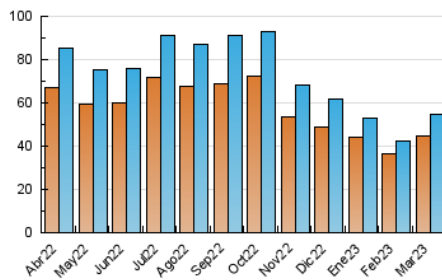

4.3 Por meses

N. únicos / Visitas (x 1000)