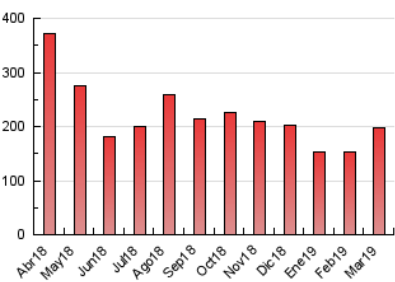

Páginas (x 1000)