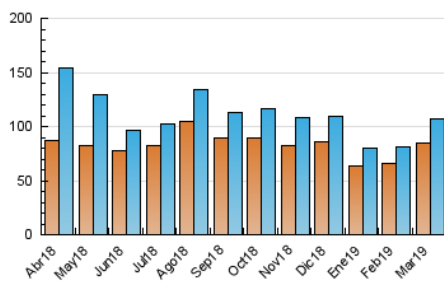

4.3 Por meses

N. únicos / Visitas (x 1000)