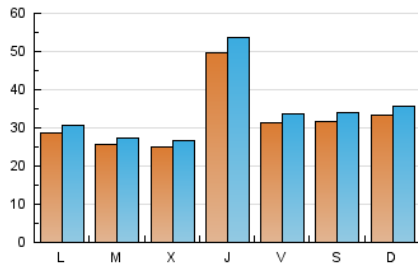

1. Cifras totales y promedios (Nacional)

MES - AÑO	NAVEGADORES UNICOS	VISITAS	PAGINAS
Marzo - 2019	84.121	106.918	197.588
PROMEDIO DIARIO	3.219	3.449	6.374
PROMEDIO LUNES-VIERNES	3.206	3.430	6.287
PROMEDIO SABADO-DOMINGO	3.246	3.489	6.557
PAGINAS / VISITAS	1,85		
DURACION MEDIA VISITAS	0:01:26		
DURACION MEDIA PAGINAS	0:01:41		

2. Secciones (Nacional)

	PAGINAS	%
HOME	9.191	4.65 %
RESTO	188.397	95.35 %

3. Por día del mes (Nacional)

Día	N. únicos	Visitas	Páginas	Día	N. únicos	Visitas	Páginas	Día	N. únicos	Visitas	Páginas
1	2.611	2.826	5.568	11	2.987	3.187	5.457	21	4.566	4.955	10.253
2	2.912	3.155	5.992	12	2.816	2.981	5.203	22	3.181	3.397	7.073
3	3.295	3.572	6.644	13	2.642	2.820	4.753	23	3.343	3.612	7.150
4	2.437	2.616	4.774	14	4.134	4.415	8.097	24	3.014	3.235	6.396
5	2.385	2.585	4.568	15	3.289	3.468	6.485	25	3.191	3.386	6.048
6	2.197	2.350	4.514	16	3.168	3.414	6.346	26	2.693	2.854	5.304
7	7.189	7.761	12.289	17	3.191	3.429	6.375	27	2.669	2.863	5.360
8	3.539	3.777	7.019	18	2.890	3.073	5.182	28	3.973	4.300	8.669
9	3.581	3.846	7.134	19	2.374	2.502	4.264	29	3.085	3.300	6.472
10	4.156	4.440	8.228	20	2.469	2.608	4.671	30	2.844	3.053	5.673
								31	2.953	3.138	5.627

4. Gráficas (Nacional)

4.1 Por día de la semana (promedio)

N. únicos / Visitas (x 100)

Páginas (x 100)

4.2 Por franja horaria (promedio)

Visitas (x 1000)

Páginas (x 1000)

4.3 Por meses