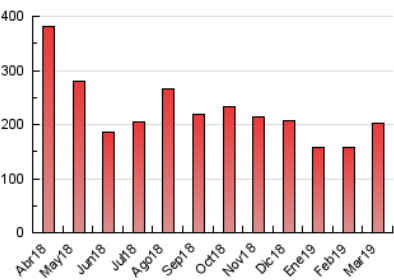

Páginas (x 1000)