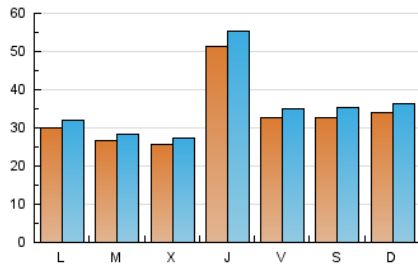

1. Cifras totales y promedios (Nacional e Internacional)

MES - AÑO	NAVEGADORES UNICOS	VISITAS	PAGINAS
Marzo - 2019	87.376	110.371	202.617
PROMEDIO DIARIO	3.326	3.560	6.536
PROMEDIO LUNES-VIERNES	3.323	3.552	6.462
PROMEDIO SABADO-DOMINGO	3.332	3.579	6.691
PAGINAS / VISITAS	1,84		
DURACION MEDIA VISITAS	0:01:25		
DURACION MEDIA PAGINAS	0:01:41		

2. Secciones (Nacional e Internacional)

	PAGINAS	%
HOME	9.481	4.68 %
RESTO	193.136	95.32 %

3. Por día del mes (Nacional e Internacional)

Día	N. únicos	Visitas	Páginas	Día	N. únicos	Visitas	Páginas	Día	N. únicos	Visitas	Páginas
1	2.793	3.010	5.914	11	3.235	3.441	5.737	21	4.773	5.168	10.538
2	3.143	3.391	6.340	12	3.008	3.177	5.452	22	3.359	3.583	7.307
3	3.374	3.655	6.788	13	2.725	2.903	4.874	23	3.396	3.668	7.222
4	2.502	2.686	4.898	14	4.236	4.523	8.246	24	3.065	3.289	6.471
5	2.466	2.668	4.669	15	3.383	3.566	6.651	25	3.301	3.498	6.200
6	2.265	2.421	4.624	16	3.230	3.477	6.436	26	2.773	2.936	5.473
7	7.398	7.982	12.595	17	3.245	3.485	6.440	27	2.739	2.937	5.469
8	3.643	3.886	7.167	18	2.966	3.155	5.307	28	4.069	4.401	8.850
9	3.675	3.945	7.275	19	2.437	2.568	4.345	29	3.172	3.392	6.613
10	4.266	4.553	8.426	20	2.539	2.683	4.782	30	2.899	3.113	5.771
								31	3.025	3.211	5.737

4. Gráficas (Nacional e Internacional)

4.1 Por día de la semana (promedio)

N. únicos / Visitas (x 100)

Páginas (x 100)

4.2 Por franja horaria (promedio)

Visitas (x 1000)

Páginas (x 1000)

4.3 Por meses