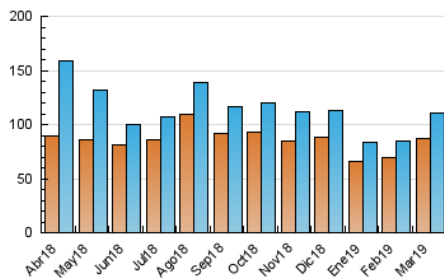

4.3 Por meses

N. únicos / Visitas (x 1000)