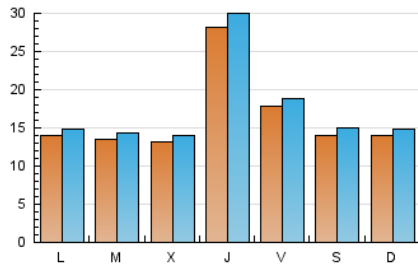

Descobrir
EL TEU PAÍS COM MAI NO L'HAS VIST

1. Cifras totales y promedios (Nacional e Internacional)

MES - AÑO	NAVEGADORES UNICOS	VISITAS	PAGINAS
Enero - 2023	44.201	53.119	86.827
PROMEDIO DIARIO	1.611	1.714	2.801
PROMEDIO LUNES-VIERNES	1.699	1.806	2.909
PROMEDIO SABADO-DOMINGO	1.397	1.488	2.538
PAGINAS / VISITAS	1,63		
DURACION MEDIA VISITAS	0:01:10		
DURACION MEDIA PAGINAS	0:01:50		

2. Secciones (Nacional e Internacional)

	PAGINAS	%
HOME	6.734	7.76 %
RESTO	80.093	92.24 %

3. Por día del mes (Nacional e Internacional)

Día	N. únicos	Visitas	Páginas	Día	N. únicos	Visitas	Páginas	Día	N. únicos	Visitas	Páginas
1	1.564	1.673	2.859	11	1.270	1.338	1.997	21	1.551	1.641	2.984
2	1.798	1.930	3.519	12	3.357	3.592	6.223	22	1.391	1.476	2.311
3	1.636	1.772	2.836	13	1.597	1.677	2.931	23	1.304	1.394	2.163
4	1.693	1.803	2.833	14	1.322	1.432	2.686	24	1.133	1.184	2.037
5	1.838	1.988	3.214	15	1.349	1.427	2.270	25	1.110	1.184	1.939
6	1.244	1.337	2.282	16	1.168	1.238	1.928	26	3.343	3.527	5.121
7	1.223	1.306	2.172	17	1.228	1.313	2.139	27	2.537	2.668	3.954
8	1.180	1.267	2.090	18	1.193	1.254	2.004	28	1.504	1.601	2.682
9	1.313	1.399	2.213	19	2.711	2.892	4.502	29	1.485	1.567	2.786
10	1.559	1.639	2.749	20	1.767	1.871	2.948	30	1.390	1.477	2.365
								31	1.181	1.252	2.090

4. Gráficas (Nacional e Internacional)

4.1 Por día de la semana (promedio)

N. únicos / Visitas (x 100)

Páginas (x 100)

4.2 Por franja horaria (promedio)

Visitas__ (x 1000)

Páginas (x 1000)

4.3 Por meses