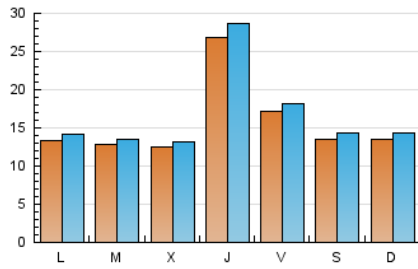

Descubrir
 EL TEU PAÍS COM MAI NO L'HAS VIST

1. Cifras totales y promedios (Nacional)

MES - AÑO	NAVEGADORES UNICOS	VISITAS	PAGINAS
Enero - 2023	42.147	50.899	83.862
PROMEDIO DIARIO	1.542	1.642	2.705
PROMEDIO LUNES-VIERNES	1.621	1.725	2.801
PROMEDIO SABADO-DOMINGO	1.350	1.439	2.470
PAGINAS / VISITAS	1,65		
DURACION MEDIA VISITAS		0:01:11	
DURACION MEDIA PAGINAS		0:01:50	

2. Secciones (Nacional)

	PAGINAS	%
HOME	6.360	7.58 %
RESTO	77.502	92.42 %

3. Por día del mes (Nacional)

Día	N. únicos	Visitas	Páginas	Día	N. únicos	Visitas	Páginas	Día	N. únicos	Visitas	Páginas
1	1.521	1.630	2.795	11	1.192	1.259	1.910	21	1.502	1.591	2.928
2	1.734	1.863	3.424	12	3.159	3.384	5.952	22	1.328	1.410	2.216
3	1.580	1.715	2.757	13	1.506	1.583	2.740	23	1.221	1.308	2.055
4	1.619	1.727	2.732	14	1.255	1.361	2.606	24	1.068	1.119	1.938
5	1.771	1.915	3.127	15	1.306	1.384	2.208	25	1.035	1.109	1.853
6	1.202	1.292	2.217	16	1.103	1.166	1.843	26	3.235	3.414	4.976
7	1.177	1.251	2.092	17	1.147	1.223	2.004	27	2.490	2.617	3.873
8	1.149	1.236	2.048	18	1.123	1.181	1.908	28	1.464	1.559	2.611
9	1.278	1.362	2.165	19	2.582	2.761	4.356	29	1.447	1.529	2.727
10	1.447	1.523	2.610	20	1.693	1.797	2.862	30	1.337	1.422	2.300
								31	1.140	1.208	2.029

4. Gráficas (Nacional)

4.1 Por día de la semana (promedio)

N. únicos / Visitas (x 100)

Páginas (x 100)

4.2 Por franja horaria (promedio)

Visitas__ (x 1000)

Páginas (x 1000)

4.3 Por meses