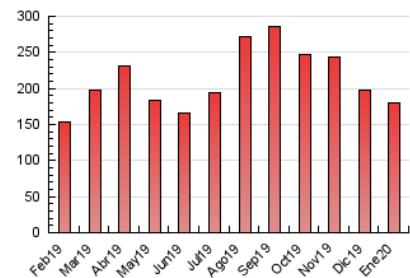

Páginas (x 1000)