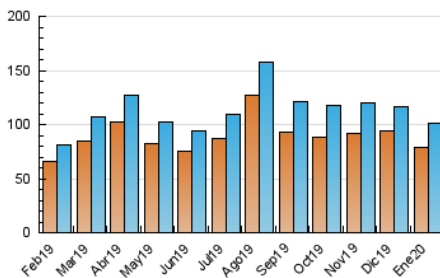

4.3 Por meses

N. únicos / Visitas (x 1000)