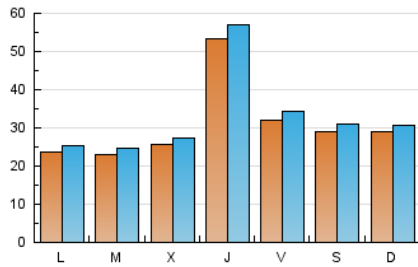

1. Cifras totales y promedios (Nacional e Internacional)

MES - AÑO	NAVEGADORES UNICOS	VISITAS	PAGINAS
Enero - 2020	80.855	103.937	185.083
PROMEDIO DIARIO	3.137	3.353	5.970
PROMEDIO LUNES-VIERNES	3.224	3.446	6.123
PROMEDIO SABADO-DOMINGO	2.886	3.084	5.532
PAGINAS / VISITAS	1,78		
DURACION MEDIA VISITAS	0:01:17		
DURACION MEDIA PAGINAS	0:01:38		

2. Secciones (Nacional e Internacional)

	PAGINAS	%
HOME	8.973	4.85 %
RESTO	176.110	95.15 %

3. Por día del mes (Nacional e Internacional)

Día	N. únicos	Visitas	Páginas	Día	N. únicos	Visitas	Páginas	Día	N. únicos	Visitas	Páginas
1	3.420	3.665	6.753	11	2.880	3.136	6.548	21	2.042	2.197	3.614
2	4.986	5.370	9.221	12	2.990	3.202	5.809	22	2.403	2.524	3.923
3	3.603	3.895	6.901	13	2.561	2.717	4.622	23	6.200	6.562	10.597
4	3.131	3.332	5.725	14	2.146	2.303	3.975	24	3.042	3.243	5.814
5	2.772	2.957	4.706	15	2.395	2.549	4.514	25	2.948	3.129	5.425
6	2.290	2.408	3.973	16	5.557	5.977	11.073	26	3.120	3.321	5.832
7	2.416	2.580	4.267	17	3.079	3.292	6.172	27	2.535	2.726	4.662
8	2.230	2.363	4.252	18	2.578	2.751	5.265	28	2.623	2.820	5.694
9	4.946	5.296	9.793	19	2.669	2.846	4.949	29	2.398	2.542	4.659
10	2.948	3.144	5.966	20	2.124	2.248	3.870	30	4.936	5.332	10.014
								31	3.273	3.510	6.495

4. Gráficas (Nacional e Internacional)

4.1 Por día de la semana (promedio)

N. únicos / Visitas (x 100)

Páginas (x 100)

4.2 Por franja horaria (promedio)

Visitas (x 1000)

Páginas (x 1000)

4.3 Por meses