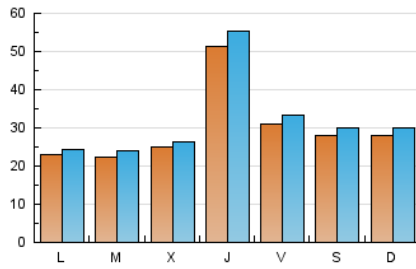

1. Cifras totales y promedios (Nacional)

MES - AÑO	NAVEGADORES UNICOS	VISITAS	PAGINAS
Enero - 2020	78.509	100.929	180.659
PROMEDIO DIARIO	3.044	3.256	5.828
PROMEDIO LUNES-VIERNES	3.125	3.343	5.968
PROMEDIO SABADO-DOMINGO	2.811	3.004	5.424
PAGINAS / VISITAS	1,79		
DURACION MEDIA VISITAS	0:01:17		
DURACION MEDIA PAGINAS	0:01:38		

2. Secciones (Nacional)

	PAGINAS	%
HOME	8.707	4.82 %
RESTO	171.952	95.18 %

3. Por día del mes (Nacional)

Día	N. únicos	Visitas	Páginas	Día	N. únicos	Visitas	Páginas	Día	N. únicos	Visitas	Páginas
1	3.321	3.559	6.605	11	2.822	3.074	6.462	21	1.994	2.148	3.544
2	4.826	5.199	8.961	12	2.919	3.127	5.715	22	2.333	2.447	3.828
3	3.494	3.780	6.729	13	2.492	2.646	4.466	23	5.962	6.344	10.320
4	3.053	3.248	5.626	14	2.088	2.244	3.893	24	2.941	3.138	5.683
5	2.701	2.881	4.610	15	2.308	2.460	4.385	25	2.869	3.047	5.294
6	2.218	2.330	3.787	16	5.378	5.789	10.821	26	3.047	3.244	5.728
7	2.355	2.515	4.182	17	2.995	3.200	5.989	27	2.461	2.646	4.553
8	2.164	2.294	4.153	18	2.482	2.645	5.102	28	2.537	2.729	5.523
9	4.813	5.161	9.603	19	2.593	2.767	4.856	29	2.322	2.459	4.533
10	2.875	3.069	5.861	20	2.043	2.165	3.767	30	4.761	5.147	9.748
								31	3.192	3.427	6.332

4. Gráficas (Nacional)

4.1 Por día de la semana (promedio)

N. únicos / Visitas (x 100)

Páginas (x 100)

4.2 Por franja horaria (promedio)

Visitas (x 1000)

Páginas (x 1000)

4.3 Por meses