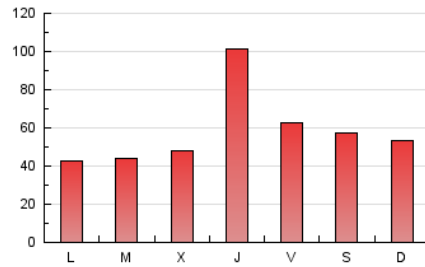

1. Cifras totales y promedios (Nacional e Internacional)

MES - AÑO	NAVEGADORES UNICOS	VISITAS	PAGINAS
Enero - 2020	80.855	103.937	185.083
PROMEDIO DIARIO	3.137	3.353	5.970
PROMEDIO LUNES-VIERNES	3.224	3.446	6.123
PROMEDIO SABADO-DOMINGO	2.886	3.084	5.532
PAGINAS / VISITAS	1,78		
DURACION MEDIA VISITAS	0:01:17		
DURACION MEDIA PAGINAS	0:01:38		

2. Secciones (Nacional e Internacional)

	PAGINAS	%
HOME	8.973	4.85 %
RESTO	176.110	95.15 %

3. Por día del mes (Nacional e Internacional)

Día	N. únicos	Visitas	Páginas	Día	N. únicos	Visitas	Páginas	Día	N. únicos	Visitas	Páginas
1	3.420	3.665	6.753	11	2.880	3.136	6.548	21	2.042	2.197	3.614
2	4.986	5.370	9.221	12	2.990	3.202	5.809	22	2.403	2.524	3.923
3	3.603	3.895	6.901	13	2.561	2.717	4.622	23	6.200	6.562	10.597
4	3.131	3.332	5.725	14	2.146	2.303	3.975	24	3.042	3.243	5.814
5	2.772	2.957	4.706	15	2.395	2.549	4.514	25	2.948	3.129	5.425
6	2.290	2.408	3.973	16	5.557	5.977	11.073	26	3.120	3.321	5.832
7	2.416	2.580	4.267	17	3.079	3.292	6.172	27	2.535	2.726	4.662
8	2.230	2.363	4.252	18	2.578	2.751	5.265	28	2.623	2.820	5.694
9	4.946	5.296	9.793	19	2.669	2.846	4.949	29	2.398	2.542	4.659
10	2.948	3.144	5.966	20	2.124	2.248	3.870	30	4.936	5.332	10.014
								31	3.273	3.510	6.495

4. Gráficas (Nacional e Internacional)

4.1 Por día de la semana (promedio)

N. únicos / Visitas (x 100)

Páginas (x 100)

4.2 Por franja horaria (promedio)

Visitas (x 1000)

Páginas (x 1000)

4.3 Por meses