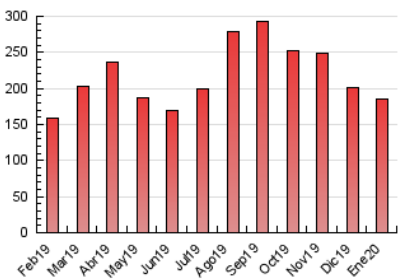

Páginas (x 1000)