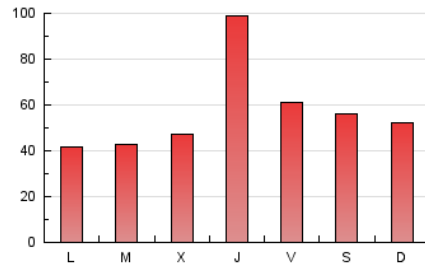

1. Cifras totales y promedios (Nacional)

MES - AÑO	NAVEGADORES UNICOS	VISITAS	PAGINAS
Enero - 2020	78.509	100.929	180.659
PROMEDIO DIARIO	3.044	3.256	5.828
PROMEDIO LUNES-VIERNES	3.125	3.343	5.968
PROMEDIO SABADO-DOMINGO	2.811	3.004	5.424
PAGINAS / VISITAS	1,79		
DURACION MEDIA VISITAS	0:01:17		
DURACION MEDIA PAGINAS	0:01:38		

2. Secciones (Nacional)

	PAGINAS	%
HOME	8.707	4.82 %
RESTO	171.952	95.18 %

3. Por día del mes (Nacional)

Día	N. únicos	Visitas	Páginas	Día	N. únicos	Visitas	Páginas	Día	N. únicos	Visitas	Páginas
1	3.321	3.559	6.605	11	2.822	3.074	6.462	21	1.994	2.148	3.544
2	4.826	5.199	8.961	12	2.919	3.127	5.715	22	2.333	2.447	3.828
3	3.494	3.780	6.729	13	2.492	2.646	4.466	23	5.962	6.344	10.320
4	3.053	3.248	5.626	14	2.088	2.244	3.893	24	2.941	3.138	5.683
5	2.701	2.881	4.610	15	2.308	2.460	4.385	25	2.869	3.047	5.294
6	2.218	2.330	3.787	16	5.378	5.789	10.821	26	3.047	3.244	5.728
7	2.355	2.515	4.182	17	2.995	3.200	5.989	27	2.461	2.646	4.553
8	2.164	2.294	4.153	18	2.482	2.645	5.102	28	2.537	2.729	5.523
9	4.813	5.161	9.603	19	2.593	2.767	4.856	29	2.322	2.459	4.533
10	2.875	3.069	5.861	20	2.043	2.165	3.767	30	4.761	5.147	9.748
								31	3.192	3.427	6.332

4. Gráficas (Nacional)

4.1 Por día de la semana (promedio)

N. únicos / Visitas (x 100)

Páginas (x 100)

4.2 Por franja horaria (promedio)

Visitas (x 1000)

Páginas (x 1000)

4.3 Por meses