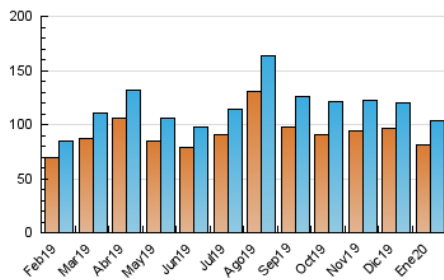

4.3 Por meses

N. únicos / Visitas (x 1000)