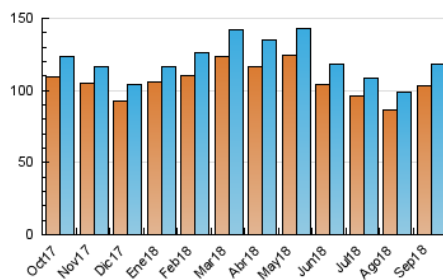

#### 3. Por día del mes (Nacional)

Día	N. únicos	Visitas	Páginas	Día	N. únicos	Visitas	Páginas	Día	N. únicos	Visitas	Páginas
1	2.573	2.718	4.830	11	3.279	3.427	6.297	21	5.208	5.537	8.093
2	2.868	2.997	5.301	12	2.692	2.799	5.171	22	3.273	3.510	5.117
3	3.197	3.366	6.162	13	3.008	3.196	6.385	23	3.036	3.196	4.891
4	3.257	3.410	6.330	14	2.415	2.546	4.802	24	3.345	3.545	5.729
5	4.269	4.445	7.372	15	1.957	2.058	4.045	25	3.319	3.476	5.328
6	5.665	6.069	11.673	16	2.585	2.727	5.109	26	3.203	3.405	5.221
7	3.765	3.979	7.191	17	3.073	3.193	5.797	27	4.016	4.277	7.272
8	2.860	3.016	5.800	18	6.751	7.086	11.456	28	3.361	3.541	5.710
9	3.051	3.234	6.132	19	10.219	10.931	15.877	29	3.040	3.182	4.849
10	3.423	3.607	6.336	20	6.278	6.725	10.435	30	3.137	3.324	5.304

4. Gráficas (Nacional)

4.1 Por día de la semana (promedio)

N. únicos / Visitas (x 100)

Páginas (x 100)

4.2 Por franja horaria (promedio)

Visitas (x 1000)

Páginas (x 1000)

4.3 Por meses

N. únicos / Visitas (x 1000)

Páginas (x 1000)