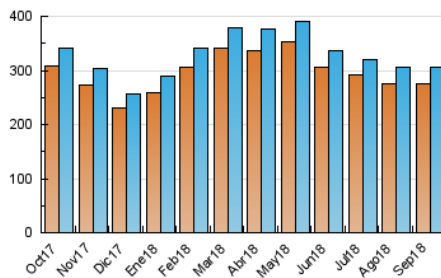

4.3 Por meses

N. únicos / Visitas (x 1000)