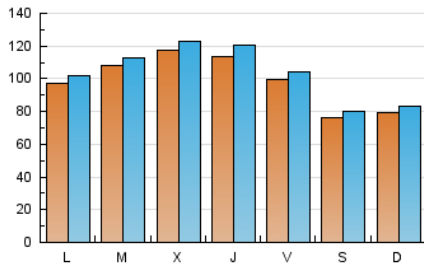

4. Gráficas (Nacional e Internacional)

4.1 Por día de la semana (promedio)

N. únicos / Visitas (x 100)