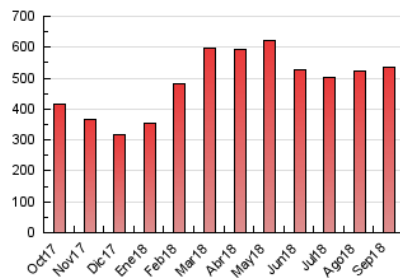

### 3. Por día del mes (Nacional e Internacional)

Día	N. únicos	Visitas	Páginas	Día	N. únicos	Visitas	Páginas	Día	N. únicos	Visitas	Páginas
1	7.616	7.952	13.626	11	10.171	10.580	18.962	21	11.063	11.757	19.572
2	7.911	8.181	13.811	12	9.148	9.555	17.330	22	7.890	8.297	13.553
3	9.746	10.132	17.976	13	9.174	9.629	18.068	23	7.894	8.226	13.461
4	10.026	10.412	18.769	14	7.954	8.363	15.611	24	9.654	10.120	17.553
5	11.371	11.768	20.112	15	6.341	6.677	12.299	25	10.076	10.502	18.084
6	12.890	13.803	26.164	16	6.787	7.215	13.099	26	9.611	10.051	16.711
7	10.816	11.297	20.629	17	8.990	9.300	16.930	27	10.874	11.521	21.021
8	8.125	8.593	15.336	18	13.089	13.526	23.272	28	9.866	10.262	17.856
9	8.439	8.974	15.682	19	16.836	17.818	28.356	29	8.330	8.701	14.616
10	10.560	11.102	19.529	20	12.591	13.414	22.421	30	8.548	8.977	14.532

4. Gráficas (Nacional e Internacional)

4.1 Por día de la semana (promedio)

N. únicos / Visitas (x 100)

Páginas (x 100)

4.2 Por franja horaria (promedio)

Visitas (x 1000)

Páginas (x 1000)

4.3 Por meses

N. únicos / Visitas (x 1000)

Páginas (x 1000)