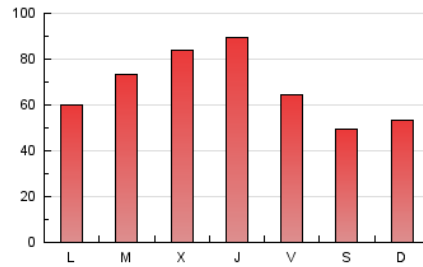

#### 3. Por día del mes (Nacional)

Día	N. únicos	Visitas	Páginas	Día	N. únicos	Visitas	Páginas	Día	N. únicos	Visitas	Páginas
1	2.573	2.718	4.830	11	3.279	3.427	6.297	21	5.208	5.537	8.093
2	2.868	2.997	5.301	12	2.692	2.799	5.171	22	3.273	3.510	5.117
3	3.197	3.366	6.162	13	3.008	3.196	6.385	23	3.036	3.196	4.891
4	3.257	3.410	6.330	14	2.415	2.546	4.802	24	3.345	3.545	5.729
5	4.269	4.445	7.372	15	1.957	2.058	4.045	25	3.319	3.476	5.328
6	5.665	6.069	11.673	16	2.585	2.727	5.109	26	3.203	3.405	5.221
7	3.765	3.979	7.191	17	3.073	3.193	5.797	27	4.016	4.277	7.272
8	2.860	3.016	5.800	18	6.751	7.086	11.456	28	3.361	3.541	5.710
9	3.051	3.234	6.132	19	10.219	10.931	15.877	29	3.040	3.182	4.849
10	3.423	3.607	6.336	20	6.278	6.725	10.435	30	3.137	3.324	5.304

4. Gráficas (Nacional)

4.1 Por día de la semana (promedio)

N. únicos / Visitas (x 100)

Páginas (x 100)

4.2 Por franja horaria (promedio)

Visitas (x 1000)

Páginas (x 1000)

4.3 Por meses