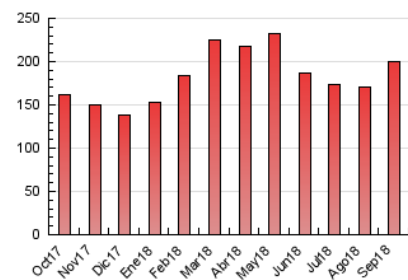

#### 3. Por día del mes (Nacional)

Día	N. únicos	Visitas	Páginas	Día	N. únicos	Visitas	Páginas	Día	N. únicos	Visitas	Páginas
1	2.573	2.718	4.830	11	3.279	3.427	6.297	21	5.208	5.537	8.093
2	2.868	2.997	5.301	12	2.692	2.799	5.171	22	3.273	3.510	5.117
3	3.197	3.366	6.162	13	3.008	3.196	6.385	23	3.036	3.196	4.891
4	3.257	3.410	6.330	14	2.415	2.546	4.802	24	3.345	3.545	5.729
5	4.269	4.445	7.372	15	1.957	2.058	4.045	25	3.319	3.476	5.328
6	5.665	6.069	11.673	16	2.585	2.727	5.109	26	3.203	3.405	5.221
7	3.765	3.979	7.191	17	3.073	3.193	5.797	27	4.016	4.277	7.272
8	2.860	3.016	5.800	18	6.751	7.086	11.456	28	3.361	3.541	5.710
9	3.051	3.234	6.132	19	10.219	10.931	15.877	29	3.040	3.182	4.849
10	3.423	3.607	6.336	20	6.278	6.725	10.435	30	3.137	3.324	5.304

4. Gráficas (Nacional)

4.1 Por día de la semana (promedio)

N. únicos / Visitas (x 100)

Páginas (x 100)

4.2 Por franja horaria (promedio)

Visitas (x 1000)

Páginas (x 1000)

4.3 Por meses

N. únicos / Visitas (x 1000)

Páginas (x 1000)