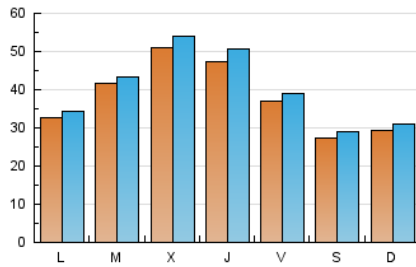

4. Gráficas (Nacional)

4.1 Por día de la semana (promedio)

N. únicos / Visitas (x 100)