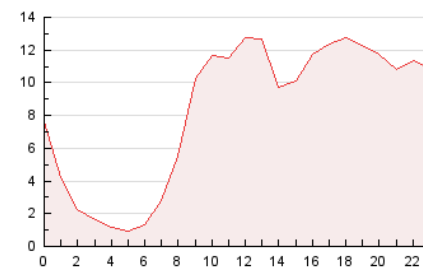

#### 3. Por día del mes (Nacional)

Día	N. únicos	Visitas	Páginas	Día	N. únicos	Visitas	Páginas	Día	N. únicos	Visitas	Páginas
1	2.573	2.718	4.830	11	3.279	3.427	6.297	21	5.208	5.537	8.093
2	2.868	2.997	5.301	12	2.692	2.799	5.171	22	3.273	3.510	5.117
3	3.197	3.366	6.162	13	3.008	3.196	6.385	23	3.036	3.196	4.891
4	3.257	3.410	6.330	14	2.415	2.546	4.802	24	3.345	3.545	5.729
5	4.269	4.445	7.372	15	1.957	2.058	4.045	25	3.319	3.476	5.328
6	5.665	6.069	11.673	16	2.585	2.727	5.109	26	3.203	3.405	5.221
7	3.765	3.979	7.191	17	3.073	3.193	5.797	27	4.016	4.277	7.272
8	2.860	3.016	5.800	18	6.751	7.086	11.456	28	3.361	3.541	5.710
9	3.051	3.234	6.132	19	10.219	10.931	15.877	29	3.040	3.182	4.849
10	3.423	3.607	6.336	20	6.278	6.725	10.435	30	3.137	3.324	5.304

4. Gráficas (Nacional)

4.1 Por día de la semana (promedio)

N. únicos / Visitas (x 100)

Páginas (x 100)

4.2 Por franja horaria (promedio)

Visitas (x 1000)

Páginas (x 1000)

4.3 Por meses