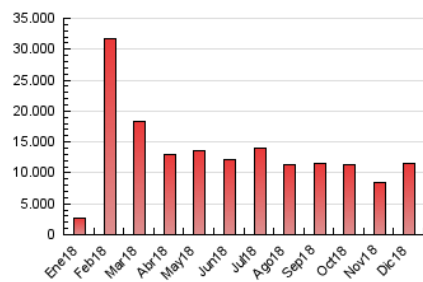

Páginas (x 1000)