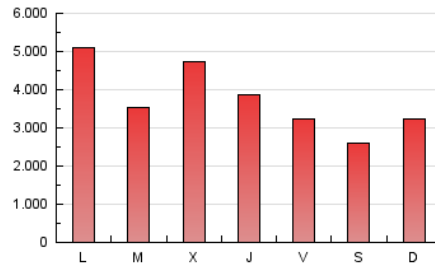

1. Cifras totales y promedios (Nacional)

MES - AÑO	NAVEGADORES UNICOS	VISITAS	PAGINAS
Diciembre - 2018	1.065.745	1.758.394	11.608.574
PROMEDIO DIARIO	48.284	56.722	374.470
PROMEDIO LUNES-VIERNES	54.262	63.423	414.052
PROMEDIO SABADO-DOMINGO	35.731	42.650	291.349
PAGINAS / VISITAS	6,60		
DURACION MEDIA VISITAS	0:02:12		
DURACION MEDIA PAGINAS	0:00:23		

2. Secciones (Nacional)

	PAGINAS	%
HOME	187.746	1.62 %
RESTO	11.420.828	98.38 %

3. Por día del mes (Nacional)

Día	N. únicos	Visitas	Páginas	Día	N. únicos	Visitas	Páginas	Día	N. únicos	Visitas	Páginas
1	34.744	40.257	208.504	11	34.978	42.511	283.804	21	37.120	39.899	228.927
2	39.963	49.087	310.010	12	49.652	62.313	572.824	22	19.604	21.304	142.488
3	148.957	180.938	1.118.664	13	45.258	54.606	485.459	23	14.706	15.998	127.159
4	75.633	89.444	575.788	14	44.913	52.376	439.964	24	33.540	38.083	250.454
5	65.461	84.147	657.108	15	38.946	44.307	319.121	25	45.577	50.943	287.979
6	69.443	78.975	409.072	16	34.731	40.479	300.054	26	43.346	47.394	234.318
7	56.663	70.298	381.583	17	35.159	40.601	353.245	27	42.028	45.966	270.731
8	42.852	56.563	319.430	18	47.734	52.556	261.995	28	38.994	42.101	243.119
9	39.144	56.620	320.804	19	53.654	61.287	432.160	29	37.847	41.688	315.564
10	41.954	52.510	326.166	20	48.601	55.571	383.078	30	54.773	60.198	550.353
								31	80.833	89.374	498.649

4. Gráficas (Nacional)

4.1 Por día de la semana (promedio)

N. únicos / Visitas (x 100)

Páginas (x 100)

4.2 Por franja horaria (promedio)

Visitas (x 1000)

Páginas (x 1000)

4.3 Por meses