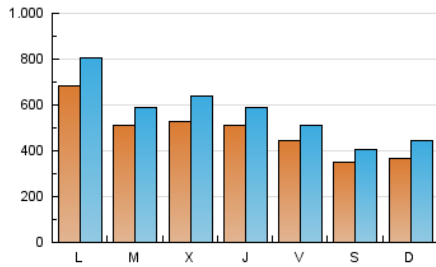

1. Cifras totales y promedios (Nacional)

MES - AÑO	NAVEGADORES UNICOS	VISITAS	PAGINAS
Diciembre - 2018	1.065.745	1.758.394	11.608.574
PROMEDIO DIARIO	48.284	56.722	374.470
PROMEDIO LUNES-VIERNES	54.262	63.423	414.052
PROMEDIO SABADO-DOMINGO	35.731	42.650	291.349
PAGINAS / VISITAS	6,60		
DURACION MEDIA VISITAS	0:02:12		
DURACION MEDIA PAGINAS	0:00:23		

2. Secciones (Nacional)

	PAGINAS	%
HOME	187.746	1.62 %
RESTO	11.420.828	98.38 %

3. Por día del mes (Nacional)

Día	N. únicos	Visitas	Páginas	Día	N. únicos	Visitas	Páginas	Día	N. únicos	Visitas	Páginas
1	34.744	40.257	208.504	11	34.978	42.511	283.804	21	37.120	39.899	228.927
2	39.963	49.087	310.010	12	49.652	62.313	572.824	22	19.604	21.304	142.488
3	148.957	180.938	1.118.664	13	45.258	54.606	485.459	23	14.706	15.998	127.159
4	75.633	89.444	575.788	14	44.913	52.376	439.964	24	33.540	38.083	250.454
5	65.461	84.147	657.108	15	38.946	44.307	319.121	25	45.577	50.943	287.979
6	69.443	78.975	409.072	16	34.731	40.479	300.054	26	43.346	47.394	234.318
7	56.663	70.298	381.583	17	35.159	40.601	353.245	27	42.028	45.966	270.731
8	42.852	56.563	319.430	18	47.734	52.556	261.995	28	38.994	42.101	243.119
9	39.144	56.620	320.804	19	53.654	61.287	432.160	29	37.847	41.688	315.564
10	41.954	52.510	326.166	20	48.601	55.571	383.078	30	54.773	60.198	550.353
								31	80.833	89.374	498.649

4. Gráficas (Nacional)

4.1 Por día de la semana (promedio)

N. únicos / Visitas (x 100)

Páginas (x 100)

4.2 Por franja horaria (promedio)

Visitas (x 1000)

Páginas (x 1000)

4.3 Por meses