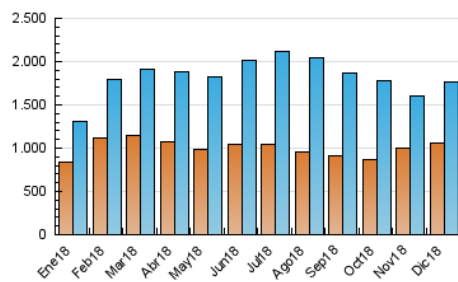

2. Secciones (Nacional)

	PAGINAS	%
HOME	187.746	1.62 %
RESTO	11.420.828	98.38 %

3. Por día del mes (Nacional)

Día	N. únicos	Visitas	Páginas	Día	N. únicos	Visitas	Páginas	Día	N. únicos	Visitas	Páginas
1	34.744	40.257	208.504	11	34.978	42.511	283.804	21	37.120	39.899	228.927
2	39.963	49.087	310.010	12	49.652	62.313	572.824	22	19.604	21.304	142.488
3	148.957	180.938	1.118.664	13	45.258	54.606	485.459	23	14.706	15.998	127.159
4	75.633	89.444	575.788	14	44.913	52.376	439.964	24	33.540	38.083	250.454
5	65.461	84.147	657.108	15	38.946	44.307	319.121	25	45.577	50.943	287.979
6	69.443	78.975	409.072	16	34.731	40.479	300.054	26	43.346	47.394	234.318
7	56.663	70.298	381.583	17	35.159	40.601	353.245	27	42.028	45.966	270.731
8	42.852	56.563	319.430	18	47.734	52.556	261.995	28	38.994	42.101	243.119
9	39.144	56.620	320.804	19	53.654	61.287	432.160	29	37.847	41.688	315.564
10	41.954	52.510	326.166	20	48.601	55.571	383.078	30	54.773	60.198	550.353
								31	80.833	89.374	498.649

4. Gráficas (Nacional)

4.1 Por día de la semana (promedio)

N. únicos / Visitas (x 100)

Páginas (x 100)

4.2 Por franja horaria (promedio)

Visitas (x 1000)

Páginas (x 1000)

4.3 Por meses

N. únicos / Visitas (x 1000)

Páginas (x 1000)

5. Observaciones

Este Medio Electrónico de Comunicación ha sido medido por la herramienta Google Analytics de Google

6. Definiciones básicas (Para más información ver Normas Técnicas para el Control de los Medios Electrónicos de Comunicación)

Visita:

Una secuencia ininterrumpida de páginas servidas a un usuario válido. Si dicho usuario no realiza peticiones de páginas en un periodo de tiempo (30 min) la siguiente petición constituirá el inicio de una nueva visita.