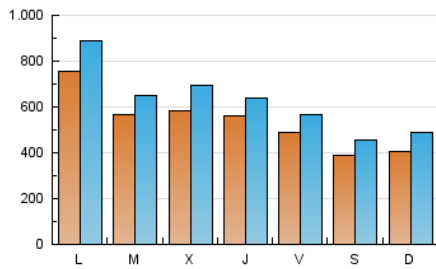

1. Cifras totales y promedios (Nacional e Internacional)

MES - AÑO	NAVEGADORES UNICOS	VISITAS	PAGINAS
Diciembre - 2018	1.183.353	1.937.767	12.744.063
PROMEDIO DIARIO	53.374	62.509	411.099
PROMEDIO LUNES-VIERNES	59.870	69.768	453.539
PROMEDIO SABADO-DOMINGO	39.732	47.263	321.973
PAGINAS / VISITAS	6,58		
DURACION MEDIA VISITAS	0:02:11		
DURACION MEDIA PAGINAS	0:00:23		

2. Secciones (Nacional e Internacional)

	PAGINAS	%
HOME	207.756	1.63 %
RESTO	12.536.307	98.37 %

3. Por día del mes (Nacional e Internacional)

Día	N. únicos	Visitas	Páginas	Día	N. únicos	Visitas	Páginas	Día	N. únicos	Visitas	Páginas
1	39.307	45.254	235.991	11	41.090	49.219	312.445	21	40.629	43.651	251.701
2	44.296	54.292	345.498	12	55.047	68.775	626.942	22	21.854	23.761	159.587
3	161.151	195.568	1.206.079	13	49.826	60.196	537.306	23	16.457	17.963	142.151
4	83.335	98.249	634.578	14	49.081	57.303	481.418	24	36.734	41.588	272.058
5	71.494	91.403	713.664	15	42.528	48.526	350.536	25	50.477	56.149	313.610
6	74.809	84.971	446.781	16	38.093	44.270	327.276	26	48.353	52.550	259.476
7	61.404	76.074	417.569	17	38.468	44.352	385.829	27	47.030	51.464	300.580
8	46.911	61.382	351.499	18	51.287	56.382	287.605	28	44.981	48.541	277.360
9	42.703	61.586	351.168	19	57.916	66.014	468.322	29	43.957	48.303	355.968
10	49.528	61.130	360.911	20	52.440	59.922	415.308	30	61.218	67.295	600.060
								31	92.182	101.634	554.787

4. Gráficas (Nacional e Internacional)

4.1 Por día de la semana (promedio)

N. únicos / Visitas (x 100)

Páginas (x 100)

4.2 Por franja horaria (promedio)

Visitas (x 1000)

Páginas (x 1000)

4.3 Por meses