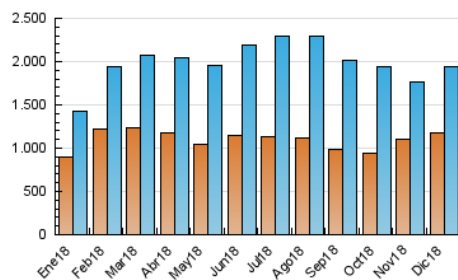

4.3 Por meses

N. únicos / Visitas (x 1000)