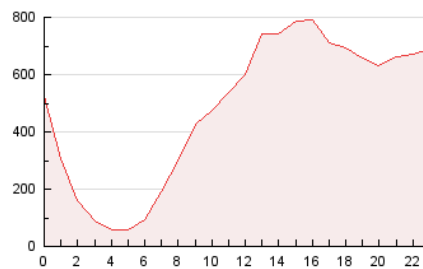

2. Secciones (Nacional)

	PAGINAS	%
HOME	187.746	1.62 %
RESTO	11.420.828	98.38 %

3. Por día del mes (Nacional)

Día	N. únicos	Visitas	Páginas	Día	N. únicos	Visitas	Páginas	Día	N. únicos	Visitas	Páginas
1	34.744	40.257	208.504	11	34.978	42.511	283.804	21	37.120	39.899	228.927
2	39.963	49.087	310.010	12	49.652	62.313	572.824	22	19.604	21.304	142.488
3	148.957	180.938	1.118.664	13	45.258	54.606	485.459	23	14.706	15.998	127.159
4	75.633	89.444	575.788	14	44.913	52.376	439.964	24	33.540	38.083	250.454
5	65.461	84.147	657.108	15	38.946	44.307	319.121	25	45.577	50.943	287.979
6	69.443	78.975	409.072	16	34.731	40.479	300.054	26	43.346	47.394	234.318
7	56.663	70.298	381.583	17	35.159	40.601	353.245	27	42.028	45.966	270.731
8	42.852	56.563	319.430	18	47.734	52.556	261.995	28	38.994	42.101	243.119
9	39.144	56.620	320.804	19	53.654	61.287	432.160	29	37.847	41.688	315.564
10	41.954	52.510	326.166	20	48.601	55.571	383.078	30	54.773	60.198	550.353
								31	80.833	89.374	498.649

4. Gráficas (Nacional)

4.1 Por día de la semana (promedio)

N. únicos / Visitas (x 100)

Páginas (x 100)

4.2 Por franja horaria (promedio)

Visitas (x 1000)

Páginas (x 1000)

4.3 Por meses