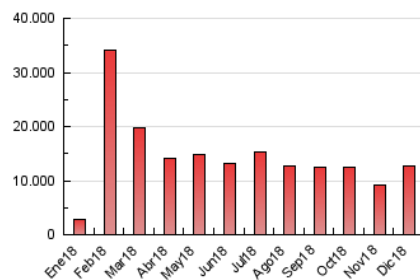

Páginas (x 1000)