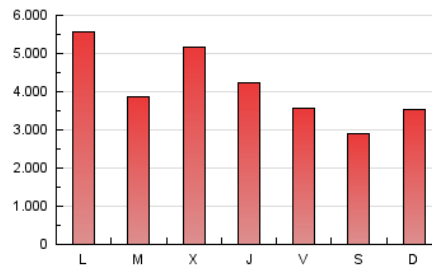

1. Cifras totales y promedios (Nacional e Internacional)

MES - AÑO	NAVEGADORES UNICOS	VISITAS	PAGINAS
Diciembre - 2018	1.183.353	1.937.767	12.744.063
PROMEDIO DIARIO	53.374	62.509	411.099
PROMEDIO LUNES-VIERNES	59.870	69.768	453.539
PROMEDIO SABADO-DOMINGO	39.732	47.263	321.973
PAGINAS / VISITAS	6,58		
DURACION MEDIA VISITAS	0:02:11		
DURACION MEDIA PAGINAS	0:00:23		

2. Secciones (Nacional e Internacional)

	PAGINAS	%
HOME	207.756	1.63 %
RESTO	12.536.307	98.37 %

3. Por día del mes (Nacional e Internacional)

Día	N. únicos	Visitas	Páginas	Día	N. únicos	Visitas	Páginas	Día	N. únicos	Visitas	Páginas
1	39.307	45.254	235.991	11	41.090	49.219	312.445	21	40.629	43.651	251.701
2	44.296	54.292	345.498	12	55.047	68.775	626.942	22	21.854	23.761	159.587
3	161.151	195.568	1.206.079	13	49.826	60.196	537.306	23	16.457	17.963	142.151
4	83.335	98.249	634.578	14	49.081	57.303	481.418	24	36.734	41.588	272.058
5	71.494	91.403	713.664	15	42.528	48.526	350.536	25	50.477	56.149	313.610
6	74.809	84.971	446.781	16	38.093	44.270	327.276	26	48.353	52.550	259.476
7	61.404	76.074	417.569	17	38.468	44.352	385.829	27	47.030	51.464	300.580
8	46.911	61.382	351.499	18	51.287	56.382	287.605	28	44.981	48.541	277.360
9	42.703	61.586	351.168	19	57.916	66.014	468.322	29	43.957	48.303	355.968
10	49.528	61.130	360.911	20	52.440	59.922	415.308	30	61.218	67.295	600.060
								31	92.182	101.634	554.787

4. Gráficas (Nacional e Internacional)

4.1 Por día de la semana (promedio)

N. únicos / Visitas (x 100)

Páginas (x 100)

4.2 Por franja horaria (promedio)

Visitas (x 1000)

Páginas (x 1000)

4.3 Por meses