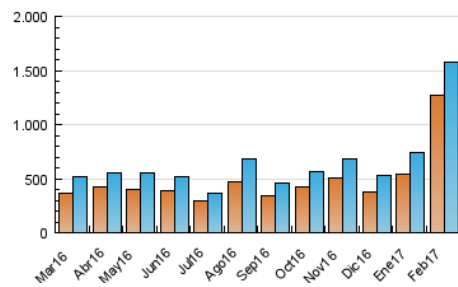

4.3 Por meses

N. únicos / Visitas (x 1000)