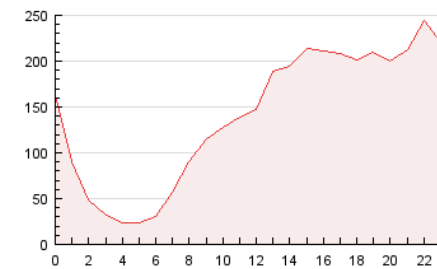

2. Secciones (Nacional e Internacional)

	PAGINAS	%
HOME	148.844	4.39 %
RESTO	3.238.083	95.61 %

3. Por día del mes (Nacional e Internacional)

Día	N. únicos	Visitas	Páginas	Día	N. únicos	Visitas	Páginas	Día	N. únicos	Visitas	Páginas
1	16.425	17.640	44.149	11	14.389	15.685	45.420	21	62.371	65.278	116.960
2	9.861	10.707	29.972	12	22.227	23.844	63.424	22	110.944	117.461	217.997
3	23.114	24.476	178.440	13	22.936	24.937	66.098	23	124.093	132.476	266.588
4	13.202	14.024	94.162	14	14.216	15.244	44.237	24	195.961	206.248	346.491
5	21.220	22.594	76.439	15	22.585	24.209	54.085	25	223.923	234.047	377.934
6	27.163	28.721	75.631	16	18.508	19.838	48.336	26	112.076	117.217	225.784
7	10.190	10.937	36.383	17	59.790	63.144	135.838	27	92.101	98.237	184.725
8	15.611	16.514	40.858	18	47.597	49.985	120.751	28	72.777	78.152	149.349
9	14.801	15.837	40.825	19	52.404	55.469	128.950				
10	14.262	15.364	45.025	20	60.797	64.032	132.076				

4. Gráficas (Nacional e Internacional)

4.1 Por día de la semana (promedio)

N. únicos / Visitas (x 100)

Páginas (x 100)

4.2 Por franja horaria (promedio)

Visitas (x 1000)

Páginas (x 1000)

4.3 Por meses