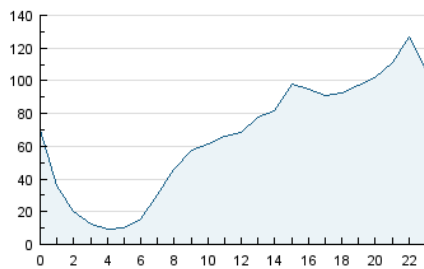

2. Secciones (Nacional e Internacional)

	PAGINAS	%
HOME	148.844	4.39 %
RESTO	3.238.083	95.61 %

3. Por día del mes (Nacional e Internacional)

Día	N. únicos	Visitas	Páginas	Día	N. únicos	Visitas	Páginas	Día	N. únicos	Visitas	Páginas
1	16.425	17.640	44.149	11	14.389	15.685	45.420	21	62.371	65.278	116.960
2	9.861	10.707	29.972	12	22.227	23.844	63.424	22	110.944	117.461	217.997
3	23.114	24.476	178.440	13	22.936	24.937	66.098	23	124.093	132.476	266.588
4	13.202	14.024	94.162	14	14.216	15.244	44.237	24	195.961	206.248	346.491
5	21.220	22.594	76.439	15	22.585	24.209	54.085	25	223.923	234.047	377.934
6	27.163	28.721	75.631	16	18.508	19.838	48.336	26	112.076	117.217	225.784
7	10.190	10.937	36.383	17	59.790	63.144	135.838	27	92.101	98.237	184.725
8	15.611	16.514	40.858	18	47.597	49.985	120.751	28	72.777	78.152	149.349
9	14.801	15.837	40.825	19	52.404	55.469	128.950				
10	14.262	15.364	45.025	20	60.797	64.032	132.076				

4. Gráficas (Nacional e Internacional)

4.1 Por día de la semana (promedio)

N. únicos / Visitas (x 100)

Páginas (x 100)

4.2 Por franja horaria (promedio)

Visitas (x 1000)

Páginas (x 1000)

4.3 Por meses