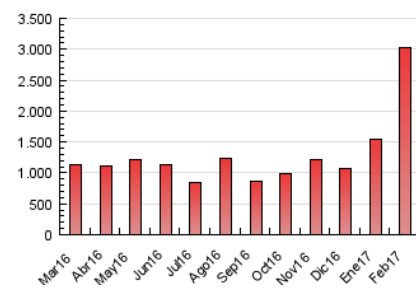

Páginas (x 1000)