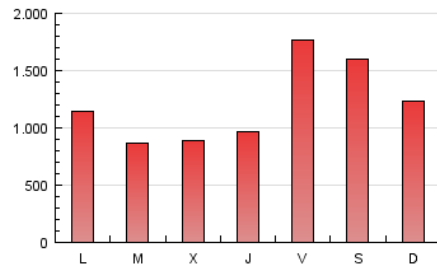

1. Cifras totales y promedios (Nacional e Internacional)

MES - AÑO	NAVEGADORES UNICOS	VISITAS	PAGINAS
Febrero - 2017	1.276.201	1.582.317	3.386.927
PROMEDIO DIARIO	53.412	56.511	120.962
PROMEDIO LUNES-VIERNES	49.425	52.473	112.703
PROMEDIO SABADO-DOMINGO	63.380	66.608	141.608
PAGINAS / VISITAS	2,14		
DURACION MEDIA VISITAS	0:01:06		
DURACION MEDIA PAGINAS	0:00:58		

2. Secciones (Nacional e Internacional)

	PAGINAS	%
HOME	148.844	4.39 %
RESTO	3.238.083	95.61 %

3. Por día del mes (Nacional e Internacional)

Día	N. únicos	Visitas	Páginas	Día	N. únicos	Visitas	Páginas	Día	N. únicos	Visitas	Páginas
1	16.425	17.640	44.149	11	14.389	15.685	45.420	21	62.371	65.278	116.960
2	9.861	10.707	29.972	12	22.227	23.844	63.424	22	110.944	117.461	217.997
3	23.114	24.476	178.440	13	22.936	24.937	66.098	23	124.093	132.476	266.588
4	13.202	14.024	94.162	14	14.216	15.244	44.237	24	195.961	206.248	346.491
5	21.220	22.594	76.439	15	22.585	24.209	54.085	25	223.923	234.047	377.934
6	27.163	28.721	75.631	16	18.508	19.838	48.336	26	112.076	117.217	225.784
7	10.190	10.937	36.383	17	59.790	63.144	135.838	27	92.101	98.237	184.725
8	15.611	16.514	40.858	18	47.597	49.985	120.751	28	72.777	78.152	149.349
9	14.801	15.837	40.825	19	52.404	55.469	128.950				
10	14.262	15.364	45.025	20	60.797	64.032	132.076				

4. Gráficas (Nacional e Internacional)

4.1 Por día de la semana (promedio)

N. únicos / Visitas (x 100)

Páginas (x 100)

4.2 Por franja horaria (promedio)

Visitas (x 1000)

Páginas (x 1000)

4.3 Por meses