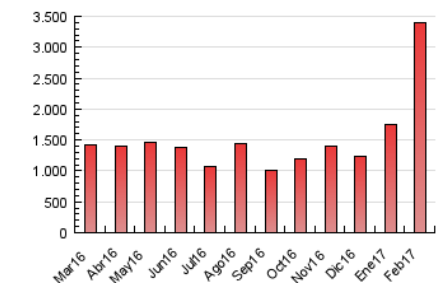

Páginas (x 1000)