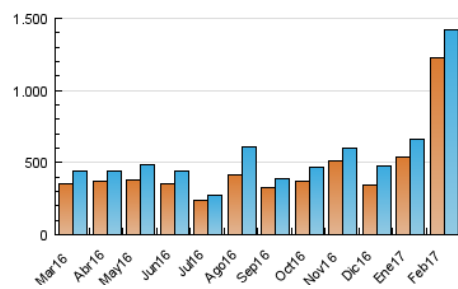

4.3 Por meses

N. únicos / Visitas (x 1000)