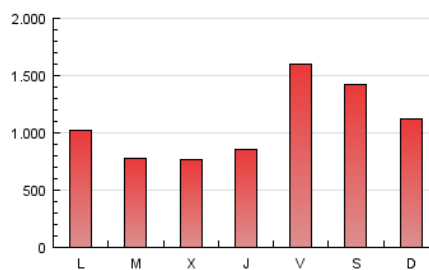

1. Cifras totales y promedios (Nacional)

MES - AÑO	NAVEGADORES UNICOS	VISITAS	PAGINAS
Febrero - 2017	1.227.219	1.421.151	3.022.793
PROMEDIO DIARIO	47.954	50.755	107.957
PROMEDIO LUNES-VIERNES	44.307	47.061	100.305
PROMEDIO SABADO-DOMINGO	57.072	59.992	127.088
PAGINAS / VISITAS	2,13		
DURACION MEDIA VISITAS	0:00:56		
DURACION MEDIA PAGINAS	0:01:05		

2. Secciones (Nacional)

	PAGINAS	%
HOME	131.569	4.35 %
RESTO	2.891.224	95.65 %

3. Por día del mes (Nacional)

Día	N. únicos	Visitas	Páginas	Día	N. únicos	Visitas	Páginas	Día	N. únicos	Visitas	Páginas
1	13.735	14.784	36.090	11	13.082	14.281	40.962	21	56.708	59.244	105.228
2	8.111	8.829	25.452	12	20.435	21.914	57.048	22	95.930	101.711	187.141
3	20.730	21.941	162.783	13	20.849	22.759	57.860	23	111.674	119.321	238.832
4	11.804	12.538	83.891	14	12.710	13.649	39.893	24	178.451	187.949	313.249
5	19.442	20.692	69.079	15	20.546	22.046	48.328	25	200.665	209.823	334.359
6	24.863	26.280	67.873	16	16.540	17.758	41.942	26	99.832	104.445	204.681
7	9.022	9.696	31.312	17	55.570	58.609	125.137	27	80.568	86.008	162.927
8	13.765	14.543	35.321	18	43.567	45.673	109.064	28	64.732	69.575	132.787
9	13.107	14.015	34.744	19	47.749	50.569	117.617				
10	12.742	13.725	39.316	20	55.795	58.774	119.877				

4. Gráficas (Nacional)

4.1 Por día de la semana (promedio)

N. únicos / Visitas (x 100)

Páginas (x 100)

4.2 Por franja horaria (promedio)

Visitas (x 1000)

Páginas (x 1000)

4.3 Por meses