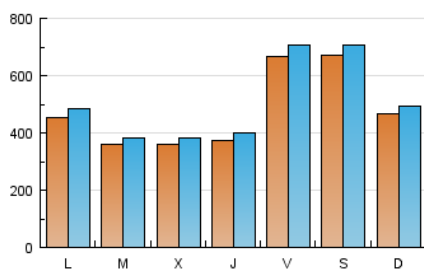

1. Cifras totales y promedios (Nacional)

MES - AÑO	NAVEGADORES UNICOS	VISITAS	PAGINAS
Febrero - 2017	1.227.219	1.421.151	3.022.793
PROMEDIO DIARIO	47.954	50.755	107.957
PROMEDIO LUNES-VIERNES	44.307	47.061	100.305
PROMEDIO SABADO-DOMINGO	57.072	59.992	127.088
PAGINAS / VISITAS	2,13		
DURACION MEDIA VISITAS	0:00:56		
DURACION MEDIA PAGINAS	0:01:05		

2. Secciones (Nacional)

	PAGINAS	%
HOME	131.569	4.35 %
RESTO	2.891.224	95.65 %

3. Por día del mes (Nacional)

Día	N. únicos	Visitas	Páginas	Día	N. únicos	Visitas	Páginas	Día	N. únicos	Visitas	Páginas
1	13.735	14.784	36.090	11	13.082	14.281	40.962	21	56.708	59.244	105.228
2	8.111	8.829	25.452	12	20.435	21.914	57.048	22	95.930	101.711	187.141
3	20.730	21.941	162.783	13	20.849	22.759	57.860	23	111.674	119.321	238.832
4	11.804	12.538	83.891	14	12.710	13.649	39.893	24	178.451	187.949	313.249
5	19.442	20.692	69.079	15	20.546	22.046	48.328	25	200.665	209.823	334.359
6	24.863	26.280	67.873	16	16.540	17.758	41.942	26	99.832	104.445	204.681
7	9.022	9.696	31.312	17	55.570	58.609	125.137	27	80.568	86.008	162.927
8	13.765	14.543	35.321	18	43.567	45.673	109.064	28	64.732	69.575	132.787
9	13.107	14.015	34.744	19	47.749	50.569	117.617				
10	12.742	13.725	39.316	20	55.795	58.774	119.877				

4. Gráficas (Nacional)

4.1 Por día de la semana (promedio)

N. únicos / Visitas (x 100)

Páginas (x 100)

4.2 Por franja horaria (promedio)

Visitas (x 1000)

Páginas (x 1000)

4.3 Por meses