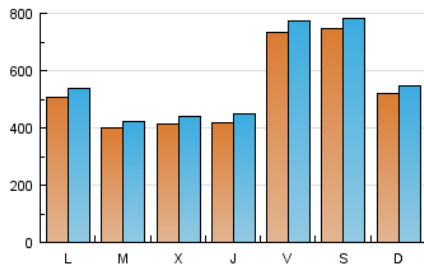

1. Cifras totales y promedios (Nacional e Internacional)

MES - AÑO	NAVEGADORES UNICOS	VISITAS	PAGINAS
Febrero - 2017	1.276.201	1.582.317	3.386.927
PROMEDIO DIARIO	53.412	56.511	120.962
PROMEDIO LUNES-VIERNES	49.425	52.473	112.703
PROMEDIO SABADO-DOMINGO	63.380	66.608	141.608
PAGINAS / VISITAS	2,14		
DURACION MEDIA VISITAS	0:01:06		
DURACION MEDIA PAGINAS	0:00:58		

2. Secciones (Nacional e Internacional)

	PAGINAS	%
HOME	148.844	4.39 %
RESTO	3.238.083	95.61 %

3. Por día del mes (Nacional e Internacional)

Día	N. únicos	Visitas	Páginas	Día	N. únicos	Visitas	Páginas	Día	N. únicos	Visitas	Páginas
1	16.425	17.640	44.149	11	14.389	15.685	45.420	21	62.371	65.278	116.960
2	9.861	10.707	29.972	12	22.227	23.844	63.424	22	110.944	117.461	217.997
3	23.114	24.476	178.440	13	22.936	24.937	66.098	23	124.093	132.476	266.588
4	13.202	14.024	94.162	14	14.216	15.244	44.237	24	195.961	206.248	346.491
5	21.220	22.594	76.439	15	22.585	24.209	54.085	25	223.923	234.047	377.934
6	27.163	28.721	75.631	16	18.508	19.838	48.336	26	112.076	117.217	225.784
7	10.190	10.937	36.383	17	59.790	63.144	135.838	27	92.101	98.237	184.725
8	15.611	16.514	40.858	18	47.597	49.985	120.751	28	72.777	78.152	149.349
9	14.801	15.837	40.825	19	52.404	55.469	128.950				
10	14.262	15.364	45.025	20	60.797	64.032	132.076				

4. Gráficas (Nacional e Internacional)

4.1 Por día de la semana (promedio)

N. únicos / Visitas (x 100)

Páginas (x 100)

4.2 Por franja horaria (promedio)

Visitas (x 1000)

Páginas (x 1000)

4.3 Por meses