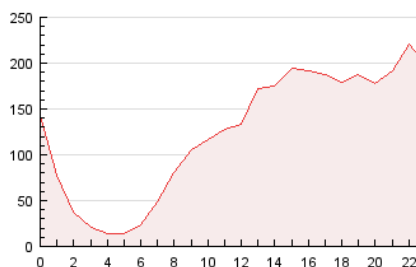

2. Secciones (Nacional)

	PAGINAS	%
HOME	131.569	4.35 %
RESTO	2.891.224	95.65 %

3. Por día del mes (Nacional)

Día	N. únicos	Visitas	Páginas	Día	N. únicos	Visitas	Páginas	Día	N. únicos	Visitas	Páginas
1	13.735	14.784	36.090	11	13.082	14.281	40.962	21	56.708	59.244	105.228
2	8.111	8.829	25.452	12	20.435	21.914	57.048	22	95.930	101.711	187.141
3	20.730	21.941	162.783	13	20.849	22.759	57.860	23	111.674	119.321	238.832
4	11.804	12.538	83.891	14	12.710	13.649	39.893	24	178.451	187.949	313.249
5	19.442	20.692	69.079	15	20.546	22.046	48.328	25	200.665	209.823	334.359
6	24.863	26.280	67.873	16	16.540	17.758	41.942	26	99.832	104.445	204.681
7	9.022	9.696	31.312	17	55.570	58.609	125.137	27	80.568	86.008	162.927
8	13.765	14.543	35.321	18	43.567	45.673	109.064	28	64.732	69.575	132.787
9	13.107	14.015	34.744	19	47.749	50.569	117.617				
10	12.742	13.725	39.316	20	55.795	58.774	119.877				

4. Gráficas (Nacional)

4.1 Por día de la semana (promedio)

N. únicos / Visitas (x 100)

Páginas (x 100)

4.2 Por franja horaria (promedio)

Visitas (x 1000)

Páginas (x 1000)

4.3 Por meses