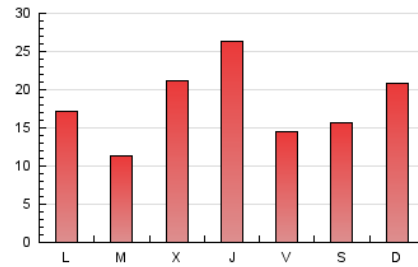

### 1. Cifras totales y promedios (Nacional e Internacional)

MES - AÑO	NAVEGADORES UNICOS	VISITAS	PAGINAS
Abril - 2026	17.157	44.088	55.472
<b>PROMEDIO DIARIO</b>	<b>1.232</b>	<b>1.460</b>	<b>1.849</b>
<b>PROMEDIO LUNES-VIERNES</b>	1.224	1.461	1.858
<b>PROMEDIO SABADO-DOMINGO</b>	1.253	1.455	1.825
<b>PAGINAS / VISITAS</b>	1,27		
<b>DURACION MEDIA VISITAS</b>	0:01:05		
<b>TIEMPO INTERACCIÓN MEDIO</b>	0:00:58		

### 3. Por día del mes (Nacional e Internacional)

Día	N. únicos	Visitas	Páginas	Día	N. únicos	Visitas	Páginas	Día	N. únicos	Visitas	Páginas
<b>1</b>	1.573	1.985	2.409	<b>11</b>	784	881	1.070	<b>21</b>	899	1.056	1.248
<b>2</b>	2.495	2.867	3.524	<b>12</b>	3.095	3.176	3.741	<b>22</b>	2.108	2.595	3.497
<b>3</b>	995	1.174	1.598	<b>13</b>	2.173	2.485	3.001	<b>23</b>	1.949	2.497	3.319
<b>4</b>	1.367	1.755	2.313	<b>14</b>	687	793	1.037	<b>24</b>	758	892	1.241
<b>5</b>	1.005	1.233	1.594	<b>15</b>	811	921	1.161	<b>25</b>	1.124	1.439	1.889
<b>6</b>	797	923	1.169	<b>16</b>	2.627	3.093	3.849	<b>26</b>	928	1.161	1.588
<b>7</b>	770	862	1.055	<b>17</b>	604	686	907	<b>27</b>	867	1.037	1.371
<b>8</b>	436	505	684	<b>18</b>	726	835	999	<b>28</b>	746	889	1.178
<b>9</b>	362	425	589	<b>19</b>	998	1.163	1.405	<b>29</b>	1.776	2.237	2.821
<b>10</b>	1.384	1.657	2.044	<b>20</b>	900	1.065	1.319	<b>30</b>	1.220	1.503	1.852

### 4. Gráficas (Nacional e Internacional)

#### 4.1 Por día de la semana (promedio)

N. únicos / Visitas (x 100)

Páginas (x 100)