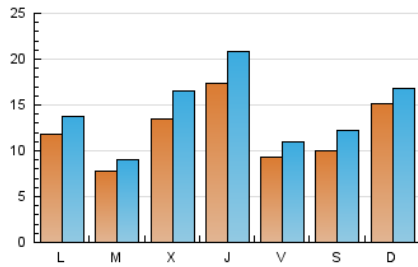

4. Gráficas (Nacional e Internacional)

4.1 Por día de la semana (promedio)

N. únicos / Visitas (x 100)