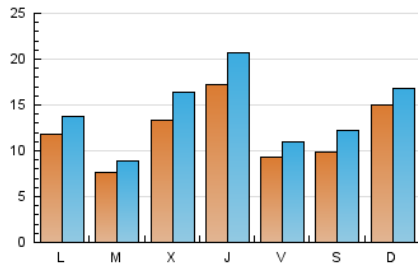

4. Gráficas (Nacional)

4.1 Por día de la semana (promedio)

N. únicos / Visitas (x 100)