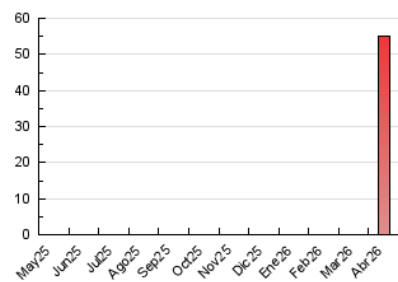

#### 4.1 Por día de la semana (promedio)

N. únicos / Visitas (x 100)

Páginas (x 100)

#### 4.2 Por franja horaria (promedio)

Visitas\_ (x 1000)

Páginas (x 1000)

#### 4.3 Por meses

N. únicos / Visitas (x 1000)

Páginas (x 1000)