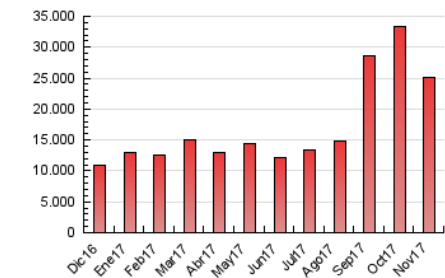

#### 3. Por día del mes (Nacional)

Día	N. únicos	Visitas	Páginas	Día	N. únicos	Visitas	Páginas	Día	N. únicos	Visitas	Páginas
1	294.464	468.467	985.397	11	250.487	389.766	820.365	21	189.811	293.774	640.643
2	319.985	552.396	1.252.585	12	231.741	364.296	790.082	22	223.540	335.270	676.469
3	353.557	598.509	1.339.213	13	343.654	511.942	978.741	23	218.406	339.463	699.478
4	271.281	439.453	935.632	14	262.728	387.492	795.969	24	223.151	354.459	747.565
5	280.259	461.854	1.001.454	15	380.361	568.840	1.079.733	25	198.826	287.736	572.987
6	270.015	448.565	978.503	16	259.593	376.074	781.997	26	184.480	284.099	583.061
7	262.303	444.149	972.614	17	285.094	433.341	884.412	27	221.709	354.069	759.340
8	256.072	429.989	922.811	18	239.208	358.380	701.129	28	228.511	368.180	787.009
9	221.128	384.279	844.883	19	190.673	287.326	590.294	29	211.339	322.881	659.145
10	250.462	402.906	889.593	20	183.416	287.565	633.757	30	246.963	387.756	791.745

4. Gráficas (Nacional)

4.1 Por día de la semana (promedio)

N. únicos / Visitas (x 100)

Páginas (x 100)

4.2 Por franja horaria (promedio)

Visitas (x 1000)

Páginas (x 1000)

4.3 Por meses

N. únicos / Visitas (x 1000)

Páginas (x 1000)