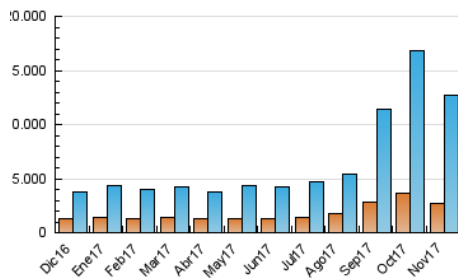

### 3. Por día del mes (Nacional e Internacional)

Día	N. únicos	Visitas	Páginas	Día	N. únicos	Visitas	Páginas	Día	N. únicos	Visitas	Páginas
1	311.808	496.728	1.056.154	11	264.976	413.173	877.449	21	201.855	312.454	688.258
2	340.200	587.720	1.344.831	12	244.820	384.998	841.646	22	237.096	356.003	727.023
3	374.606	634.473	1.434.752	13	364.275	542.511	1.047.905	23	232.466	361.026	751.248
4	287.410	465.699	999.692	14	280.755	413.792	856.017	24	236.807	375.537	798.661
5	297.062	489.916	1.073.069	15	400.604	599.529	1.149.045	25	210.582	305.070	611.926
6	288.379	478.895	1.056.891	16	275.362	399.641	841.499	26	194.992	299.829	619.830
7	279.431	472.775	1.044.874	17	302.040	459.593	948.368	27	234.606	374.432	810.274
8	272.143	456.966	987.997	18	252.906	379.464	749.187	28	241.773	389.225	839.492
9	236.066	410.439	912.807	19	202.424	305.528	633.412	29	224.938	343.416	706.984
10	265.733	427.716	952.919	20	195.985	307.368	684.481	30	261.116	409.690	842.729

4. Gráficas (Nacional e Internacional)

4.1 Por día de la semana (promedio)

N. únicos / Visitas (x 100)

Páginas (x 100)

4.2 Por franja horaria (promedio)

Visitas (x 1000)

Páginas (x 1000)

4.3 Por meses

N. únicos / Visitas (x 1000)

Páginas (x 1000)