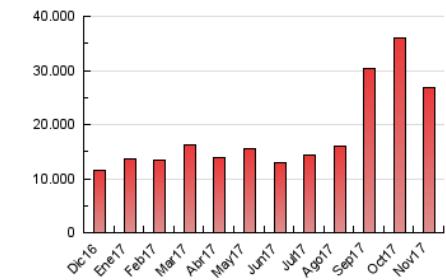

### 3. Por día del mes (Nacional e Internacional)

Día	N. únicos	Visitas	Páginas	Día	N. únicos	Visitas	Páginas	Día	N. únicos	Visitas	Páginas
1	311.808	496.728	1.056.154	11	264.976	413.173	877.449	21	201.855	312.454	688.258
2	340.200	587.720	1.344.831	12	244.820	384.998	841.646	22	237.096	356.003	727.023
3	374.606	634.473	1.434.752	13	364.275	542.511	1.047.905	23	232.466	361.026	751.248
4	287.410	465.699	999.692	14	280.755	413.792	856.017	24	236.807	375.537	798.661
5	297.062	489.916	1.073.069	15	400.604	599.529	1.149.045	25	210.582	305.070	611.926
6	288.379	478.895	1.056.891	16	275.362	399.641	841.499	26	194.992	299.829	619.830
7	279.431	472.775	1.044.874	17	302.040	459.593	948.368	27	234.606	374.432	810.274
8	272.143	456.966	987.997	18	252.906	379.464	749.187	28	241.773	389.225	839.492
9	236.066	410.439	912.807	19	202.424	305.528	633.412	29	224.938	343.416	706.984
10	265.733	427.716	952.919	20	195.985	307.368	684.481	30	261.116	409.690	842.729

4. Gráficas (Nacional e Internacional)

4.1 Por día de la semana (promedio)

N. únicos / Visitas (x 100)

Páginas (x 100)

4.2 Por franja horaria (promedio)

Visitas (x 1000)

Páginas (x 1000)

4.3 Por meses

N. únicos / Visitas (x 1000)

Páginas (x 1000)