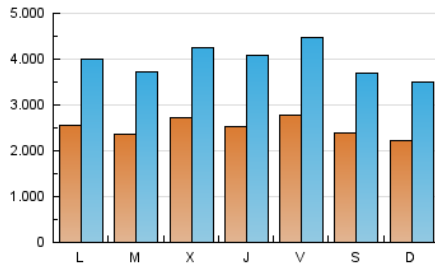

4. Gráficas (Nacional)

4.1 Por día de la semana (promedio)

N. únicos / Visitas (x 100)