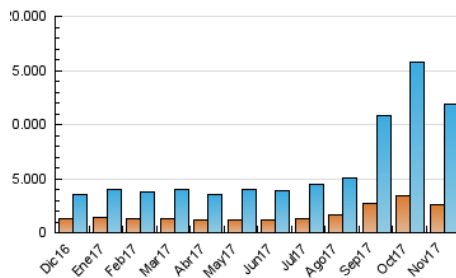

#### 3. Por día del mes (Nacional)

Día	N. únicos	Visitas	Páginas	Día	N. únicos	Visitas	Páginas	Día	N. únicos	Visitas	Páginas
1	294.464	468.467	985.397	11	250.487	389.766	820.365	21	189.811	293.774	640.643
2	319.985	552.396	1.252.585	12	231.741	364.296	790.082	22	223.540	335.270	676.469
3	353.557	598.509	1.339.213	13	343.654	511.942	978.741	23	218.406	339.463	699.478
4	271.281	439.453	935.632	14	262.728	387.492	795.969	24	223.151	354.459	747.565
5	280.259	461.854	1.001.454	15	380.361	568.840	1.079.733	25	198.826	287.736	572.987
6	270.015	448.565	978.503	16	259.593	376.074	781.997	26	184.480	284.099	583.061
7	262.303	444.149	972.614	17	285.094	433.341	884.412	27	221.709	354.069	759.340
8	256.072	429.989	922.811	18	239.208	358.380	701.129	28	228.511	368.180	787.009
9	221.128	384.279	844.883	19	190.673	287.326	590.294	29	211.339	322.881	659.145
10	250.462	402.906	889.593	20	183.416	287.565	633.757	30	246.963	387.756	791.745

4. Gráficas (Nacional)

4.1 Por día de la semana (promedio)

N. únicos / Visitas (x 100)

Páginas (x 100)

4.2 Por franja horaria (promedio)

Visitas (x 1000)

Páginas (x 1000)

4.3 Por meses

N. únicos / Visitas (x 1000)

Páginas (x 1000)