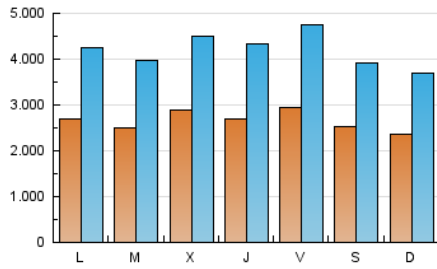

4. Gráficas (Nacional e Internacional)

4.1 Por día de la semana (promedio)

N. únicos / Visitas (x 100)