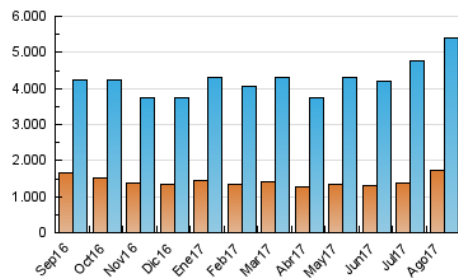

### 3. Por día del mes (Nacional e Internacional)

Día	N. únicos	Visitas	Páginas	Día	N. únicos	Visitas	Páginas	Día	N. únicos	Visitas	Páginas
1	109.323	154.451	465.798	11	75.302	104.647	296.873	21	224.569	306.597	836.473
2	108.131	151.883	447.813	12	70.312	95.201	291.501	22	307.844	402.926	1.079.282
3	90.370	127.688	370.751	13	69.114	92.796	275.273	23	181.007	246.511	706.829
4	90.507	125.704	396.893	14	72.954	102.211	289.785	24	139.090	198.957	614.643
5	78.541	105.824	317.933	15	79.191	108.029	322.007	25	118.039	170.131	509.180
6	77.593	103.487	295.834	16	78.698	109.913	323.973	26	132.045	192.870	611.910
7	90.538	128.383	386.000	17	111.629	163.669	468.803	27	128.727	174.133	612.584
8	89.007	124.627	383.545	18	218.956	328.055	977.090	28	140.733	199.309	597.291
9	85.299	119.360	362.389	19	211.801	296.253	874.985	29	143.000	196.150	540.747
10	81.674	114.827	346.897	20	174.885	238.311	744.769	30	130.267	181.761	541.689
								31	174.209	251.153	757.469

4. Gráficas (Nacional e Internacional)

4.1 Por día de la semana (promedio)

N. únicos / Visitas (x 100)

Páginas (x 100)

4.2 Por franja horaria (promedio)

Visitas (x 1000)

Páginas (x 1000)

4.3 Por meses

N. únicos / Visitas (x 1000)

Páginas (x 1000)