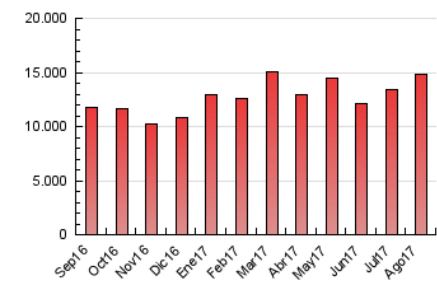

#### 3. Por día del mes (Nacional)

Día	N. únicos	Visitas	Páginas	Día	N. únicos	Visitas	Páginas	Día	N. únicos	Visitas	Páginas
1	102.078	144.046	434.683	11	69.248	95.939	273.121	21	210.018	285.974	777.621
2	100.470	141.028	416.576	12	64.973	87.758	268.358	22	286.119	374.077	1.001.328
3	83.655	118.104	343.272	13	63.807	85.410	254.683	23	167.461	227.716	653.634
4	84.090	116.513	368.631	14	67.075	93.665	265.973	24	128.974	184.442	569.452
5	72.909	98.041	295.672	15	73.204	99.512	297.293	25	109.617	157.743	472.043
6	71.772	95.542	274.432	16	72.320	100.876	297.418	26	123.371	179.920	571.319
7	83.844	118.659	356.653	17	101.972	149.173	426.196	27	120.653	162.817	573.569
8	82.003	114.622	352.753	18	200.868	300.380	891.635	28	131.573	186.176	557.682
9	78.400	109.440	332.808	19	195.747	273.547	805.742	29	132.828	181.889	503.106
10	75.090	105.273	318.581	20	162.101	220.676	690.709	30	121.619	169.415	505.088
				21				31	163.740	235.935	711.369

4. Gráficas (Nacional)

4.1 Por día de la semana (promedio)

N. únicos / Visitas (x 100)

Páginas (x 100)

4.2 Por franja horaria (promedio)

Visitas (x 1000)

Páginas (x 1000)

4.3 Por meses

N. únicos / Visitas (x 1000)

Páginas (x 1000)