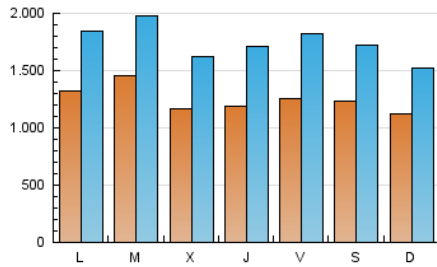

4. Gráficas (Nacional e Internacional)

4.1 Por día de la semana (promedio)

N. únicos / Visitas (x 100)