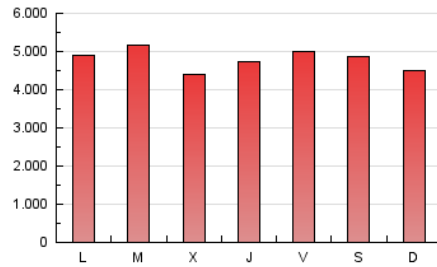

#### 2. Secciones (Nacional)

	PAGINAS	%
<b>HOME</b>	4.010.963	26.99 %
<b>RESTO</b>	10.850.437	73.01 %

#### 3. Por día del mes (Nacional)

Día	N. únicos	Visitas	Páginas	Día	N. únicos	Visitas	Páginas	Día	N. únicos	Visitas	Páginas
1	102.078	144.046	434.683	11	69.248	95.939	273.121	21	210.018	285.974	777.621
2	100.470	141.028	416.576	12	64.973	87.758	268.358	22	286.119	374.077	1.001.328
3	83.655	118.104	343.272	13	63.807	85.410	254.683	23	167.461	227.716	653.634
4	84.090	116.513	368.631	14	67.075	93.665	265.973	24	128.974	184.442	569.452
5	72.909	98.041	295.672	15	73.204	99.512	297.293	25	109.617	157.743	472.043
6	71.772	95.542	274.432	16	72.320	100.876	297.418	26	123.371	179.920	571.319
7	83.844	118.659	356.653	17	101.972	149.173	426.196	27	120.653	162.817	573.569
8	82.003	114.622	352.753	18	200.868	300.380	891.635	28	131.573	186.176	557.682
9	78.400	109.440	332.808	19	195.747	273.547	805.742	29	132.828	181.889	503.106
10	75.090	105.273	318.581	20	162.101	220.676	690.709	30	121.619	169.415	505.088
				21				31	163.740	235.935	711.369

4. Gráficas (Nacional)

4.1 Por día de la semana (promedio)

N. únicos / Visitas (x 100)

Páginas (x 100)

4.2 Por franja horaria (promedio)

Visitas (x 1000)

Páginas (x 1000)

4.3 Por meses