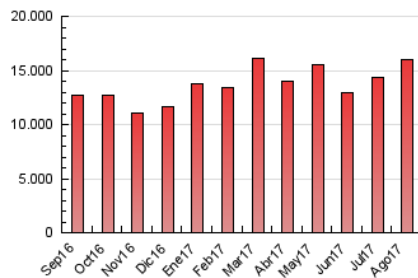

### 3. Por día del mes (Nacional e Internacional)

Día	N. únicos	Visitas	Páginas	Día	N. únicos	Visitas	Páginas	Día	N. únicos	Visitas	Páginas
1	109.323	154.451	465.798	11	75.302	104.647	296.873	21	224.569	306.597	836.473
2	108.131	151.883	447.813	12	70.312	95.201	291.501	22	307.844	402.926	1.079.282
3	90.370	127.688	370.751	13	69.114	92.796	275.273	23	181.007	246.511	706.829
4	90.507	125.704	396.893	14	72.954	102.211	289.785	24	139.090	198.957	614.643
5	78.541	105.824	317.933	15	79.191	108.029	322.007	25	118.039	170.131	509.180
6	77.593	103.487	295.834	16	78.698	109.913	323.973	26	132.045	192.870	611.910
7	90.538	128.383	386.000	17	111.629	163.669	468.803	27	128.727	174.133	612.584
8	89.007	124.627	383.545	18	218.956	328.055	977.090	28	140.733	199.309	597.291
9	85.299	119.360	362.389	19	211.801	296.253	874.985	29	143.000	196.150	540.747
10	81.674	114.827	346.897	20	174.885	238.311	744.769	30	130.267	181.761	541.689
								31	174.209	251.153	757.469

4. Gráficas (Nacional e Internacional)

4.1 Por día de la semana (promedio)

N. únicos / Visitas (x 100)

Páginas (x 100)

4.2 Por franja horaria (promedio)

Visitas (x 1000)

Páginas (x 1000)

4.3 Por meses

N. únicos / Visitas (x 1000)

Páginas (x 1000)