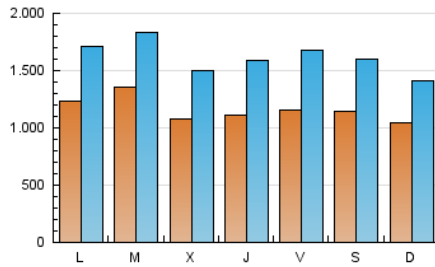

4. Gráficas (Nacional)

4.1 Por día de la semana (promedio)

N. únicos / Visitas (x 100)