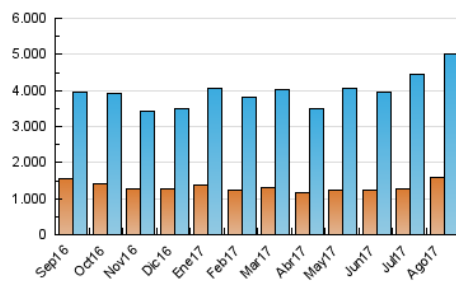

#### 3. Por día del mes (Nacional)

Día	N. únicos	Visitas	Páginas	Día	N. únicos	Visitas	Páginas	Día	N. únicos	Visitas	Páginas
1	102.078	144.046	434.683	11	69.248	95.939	273.121	21	210.018	285.974	777.621
2	100.470	141.028	416.576	12	64.973	87.758	268.358	22	286.119	374.077	1.001.328
3	83.655	118.104	343.272	13	63.807	85.410	254.683	23	167.461	227.716	653.634
4	84.090	116.513	368.631	14	67.075	93.665	265.973	24	128.974	184.442	569.452
5	72.909	98.041	295.672	15	73.204	99.512	297.293	25	109.617	157.743	472.043
6	71.772	95.542	274.432	16	72.320	100.876	297.418	26	123.371	179.920	571.319
7	83.844	118.659	356.653	17	101.972	149.173	426.196	27	120.653	162.817	573.569
8	82.003	114.622	352.753	18	200.868	300.380	891.635	28	131.573	186.176	557.682
9	78.400	109.440	332.808	19	195.747	273.547	805.742	29	132.828	181.889	503.106
10	75.090	105.273	318.581	20	162.101	220.676	690.709	30	121.619	169.415	505.088
				21				31	163.740	235.935	711.369

4. Gráficas (Nacional)

4.1 Por día de la semana (promedio)

N. únicos / Visitas (x 100)

Páginas (x 100)

4.2 Por franja horaria (promedio)

Visitas (x 1000)

Páginas (x 1000)

4.3 Por meses

N. únicos / Visitas (x 1000)

Páginas (x 1000)