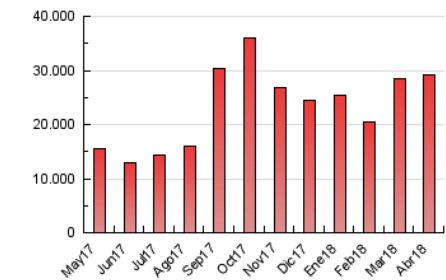

### 3. Por día del mes (Nacional e Internacional)

Día	N. únicos	Visitas	Páginas	Día	N. únicos	Visitas	Páginas	Día	N. únicos	Visitas	Páginas
1	210.323	374.441	775.186	11	285.332	549.317	1.177.663	21	220.565	389.559	768.092
2	218.916	392.968	819.466	12	269.935	535.948	1.153.441	22	245.045	411.733	833.759
3	243.661	488.975	1.031.734	13	241.979	446.764	920.713	23	215.731	385.962	810.636
4	243.041	481.456	1.006.651	14	252.394	426.578	812.548	24	231.703	457.314	992.078
5	323.614	646.486	1.322.588	15	250.086	460.336	941.898	25	234.942	428.995	883.143
6	350.693	678.338	1.414.381	16	249.580	468.563	958.530	26	255.344	498.315	1.037.366
7	267.568	479.403	986.699	17	255.379	519.422	1.106.725	27	248.651	452.957	895.497
8	260.041	475.702	978.636	18	255.253	518.912	1.091.733	28	215.344	379.495	763.977
9	275.803	529.132	1.115.311	19	254.192	495.075	1.028.766	29	225.305	384.684	752.167
10	282.789	571.730	1.222.435	20	241.170	462.263	951.046	30	201.409	344.940	678.635

4. Gráficas (Nacional e Internacional)

4.1 Por día de la semana (promedio)

N. únicos / Visitas (x 100)

Páginas (x 100)

4.2 Por franja horaria (promedio)

Visitas (x 1000)

Páginas (x 1000)

4.3 Por meses

N. únicos / Visitas (x 1000)

Páginas (x 1000)