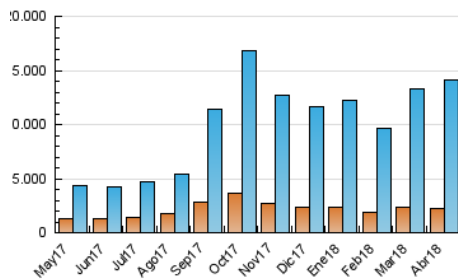

### 3. Por día del mes (Nacional e Internacional)

Día	N. únicos	Visitas	Páginas	Día	N. únicos	Visitas	Páginas	Día	N. únicos	Visitas	Páginas
1	210.323	374.441	775.186	11	285.332	549.317	1.177.663	21	220.565	389.559	768.092
2	218.916	392.968	819.466	12	269.935	535.948	1.153.441	22	245.045	411.733	833.759
3	243.661	488.975	1.031.734	13	241.979	446.764	920.713	23	215.731	385.962	810.636
4	243.041	481.456	1.006.651	14	252.394	426.578	812.548	24	231.703	457.314	992.078
5	323.614	646.486	1.322.588	15	250.086	460.336	941.898	25	234.942	428.995	883.143
6	350.693	678.338	1.414.381	16	249.580	468.563	958.530	26	255.344	498.315	1.037.366
7	267.568	479.403	986.699	17	255.379	519.422	1.106.725	27	248.651	452.957	895.497
8	260.041	475.702	978.636	18	255.253	518.912	1.091.733	28	215.344	379.495	763.977
9	275.803	529.132	1.115.311	19	254.192	495.075	1.028.766	29	225.305	384.684	752.167
10	282.789	571.730	1.222.435	20	241.170	462.263	951.046	30	201.409	344.940	678.635

4. Gráficas (Nacional e Internacional)

4.1 Por día de la semana (promedio)

N. únicos / Visitas (x 100)

Páginas (x 100)

4.2 Por franja horaria (promedio)

Visitas (x 1000)

Páginas (x 1000)

4.3 Por meses

N. únicos / Visitas (x 1000)

Páginas (x 1000)