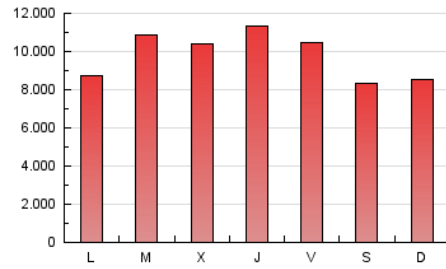

### 1. Cifras totales y promedios (Nacional e Internacional)

MES - AÑO	NAVEGADORES UNICOS	VISITAS	PAGINAS
Abril - 2018	2.214.129	14.135.763	29.231.500
<b>PROMEDIO DIARIO</b>	<b>250.860</b>	<b>471.192</b>	<b>974.383</b>
<b>PROMEDIO LUNES-VIERNES</b>	256.148	493.040	1.029.454
<b>PROMEDIO SABADO-DOMINGO</b>	238.519	420.215	845.885
<b>PAGINAS / VISITAS</b>	2,07		
<b>DURACION MEDIA VISITAS</b>	0:05:20		
<b>DURACION MEDIA PAGINAS</b>	0:04:53		

### 3. Por día del mes (Nacional e Internacional)

Día	N. únicos	Visitas	Páginas	Día	N. únicos	Visitas	Páginas	Día	N. únicos	Visitas	Páginas
1	210.323	374.441	775.186	11	285.332	549.317	1.177.663	21	220.565	389.559	768.092
2	218.916	392.968	819.466	12	269.935	535.948	1.153.441	22	245.045	411.733	833.759
3	243.661	488.975	1.031.734	13	241.979	446.764	920.713	23	215.731	385.962	810.636
4	243.041	481.456	1.006.651	14	252.394	426.578	812.548	24	231.703	457.314	992.078
5	323.614	646.486	1.322.588	15	250.086	460.336	941.898	25	234.942	428.995	883.143
6	350.693	678.338	1.414.381	16	249.580	468.563	958.530	26	255.344	498.315	1.037.366
7	267.568	479.403	986.699	17	255.379	519.422	1.106.725	27	248.651	452.957	895.497
8	260.041	475.702	978.636	18	255.253	518.912	1.091.733	28	215.344	379.495	763.977
9	275.803	529.132	1.115.311	19	254.192	495.075	1.028.766	29	225.305	384.684	752.167
10	282.789	571.730	1.222.435	20	241.170	462.263	951.046	30	201.409	344.940	678.635

4. Gráficas (Nacional e Internacional)

4.1 Por día de la semana (promedio)

N. únicos / Visitas (x 100)

Páginas (x 100)

4.2 Por franja horaria (promedio)

Visitas (x 1000)

Páginas (x 1000)

4.3 Por meses