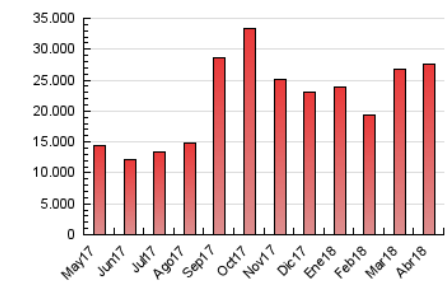

#### 3. Por día del mes (Nacional)

Día	N. únicos	Visitas	Páginas	Día	N. únicos	Visitas	Páginas	Día	N. únicos	Visitas	Páginas
1	198.440	352.366	726.007	11	271.481	523.426	1.114.717	21	208.991	370.724	727.235
2	208.459	373.026	775.086	12	255.485	510.256	1.092.529	22	233.549	393.386	792.285
3	231.705	464.959	975.927	13	229.155	425.462	872.261	23	204.292	366.722	766.910
4	230.521	458.276	952.435	14	241.455	408.407	773.580	24	220.278	436.825	942.515
5	307.535	616.041	1.251.290	15	237.663	439.450	896.885	25	223.416	408.541	836.570
6	331.646	644.052	1.332.465	16	236.699	446.127	908.341	26	242.845	476.673	985.980
7	254.697	455.230	931.426	17	242.248	495.475	1.050.718	27	236.015	432.190	850.006
8	248.097	454.049	928.407	18	242.715	495.348	1.038.309	28	203.826	361.221	724.519
9	262.534	502.688	1.052.784	19	242.015	472.356	977.774	29	213.864	366.000	711.757
10	268.663	544.223	1.157.417	20	228.268	439.609	900.975	30	190.056	325.910	638.500

4. Gráficas (Nacional)

4.1 Por día de la semana (promedio)

N. únicos / Visitas (x 100)

Páginas (x 100)

4.2 Por franja horaria (promedio)

Visitas (x 1000)

Páginas (x 1000)

4.3 Por meses

N. únicos / Visitas (x 1000)

Páginas (x 1000)