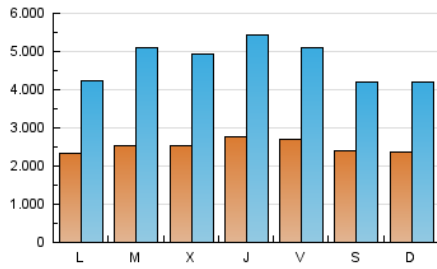

4. Gráficas (Nacional e Internacional)

4.1 Por día de la semana (promedio)

N. únicos / Visitas (x 100)