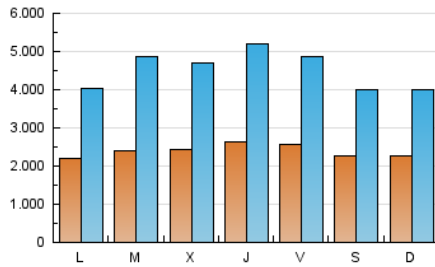

4. Gráficas (Nacional)

4.1 Por día de la semana (promedio)

N. únicos / Visitas (x 100)