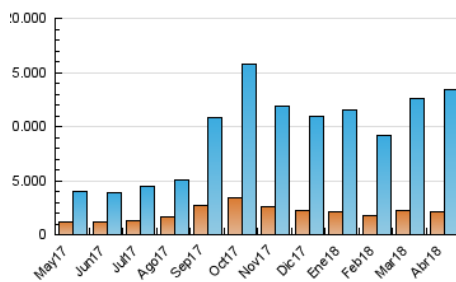

#### 3. Por día del mes (Nacional)

Día	N. únicos	Visitas	Páginas	Día	N. únicos	Visitas	Páginas	Día	N. únicos	Visitas	Páginas
1	198.440	352.366	726.007	11	271.481	523.426	1.114.717	21	208.991	370.724	727.235
2	208.459	373.026	775.086	12	255.485	510.256	1.092.529	22	233.549	393.386	792.285
3	231.705	464.959	975.927	13	229.155	425.462	872.261	23	204.292	366.722	766.910
4	230.521	458.276	952.435	14	241.455	408.407	773.580	24	220.278	436.825	942.515
5	307.535	616.041	1.251.290	15	237.663	439.450	896.885	25	223.416	408.541	836.570
6	331.646	644.052	1.332.465	16	236.699	446.127	908.341	26	242.845	476.673	985.980
7	254.697	455.230	931.426	17	242.248	495.475	1.050.718	27	236.015	432.190	850.006
8	248.097	454.049	928.407	18	242.715	495.348	1.038.309	28	203.826	361.221	724.519
9	262.534	502.688	1.052.784	19	242.015	472.356	977.774	29	213.864	366.000	711.757
10	268.663	544.223	1.157.417	20	228.268	439.609	900.975	30	190.056	325.910	638.500

4. Gráficas (Nacional)

4.1 Por día de la semana (promedio)

N. únicos / Visitas (x 100)

Páginas (x 100)

4.2 Por franja horaria (promedio)

Visitas (x 1000)

Páginas (x 1000)

4.3 Por meses

N. únicos / Visitas (x 1000)

Páginas (x 1000)