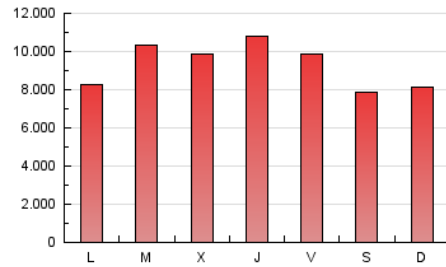

#### 1. Cifras totales y promedios (Nacional)

MES - AÑO	NAVEGADORES UNICOS	VISITAS	PAGINAS
Abril - 2018	2.070.587	13.459.018	27.685.610
<b>PROMEDIO DIARIO</b>	<b>238.220</b>	<b>448.634</b>	<b>922.854</b>
<b>PROMEDIO LUNES-VIERNES</b>	<b>243.144</b>	<b>469.437</b>	<b>974.929</b>
<b>PROMEDIO SABADO-DOMINGO</b>	<b>226.731</b>	<b>400.093</b>	<b>801.345</b>
<b>PAGINAS / VISITAS</b>	<b>2,06</b>		
<b>DURACION MEDIA VISITAS</b>	<b>0:05:13</b>		
<b>DURACION MEDIA PAGINAS</b>	<b>0:04:51</b>		

#### 2. Secciones (Nacional)

	PAGINAS	%
<b>HOME</b>	8.443.002	30.50 %
<b>RESTO</b>	19.242.608	69.50 %

#### 3. Por día del mes (Nacional)

Día	N. únicos	Visitas	Páginas	Día	N. únicos	Visitas	Páginas	Día	N. únicos	Visitas	Páginas
1	198.440	352.366	726.007	11	271.481	523.426	1.114.717	21	208.991	370.724	727.235
2	208.459	373.026	775.086	12	255.485	510.256	1.092.529	22	233.549	393.386	792.285
3	231.705	464.959	975.927	13	229.155	425.462	872.261	23	204.292	366.722	766.910
4	230.521	458.276	952.435	14	241.455	408.407	773.580	24	220.278	436.825	942.515
5	307.535	616.041	1.251.290	15	237.663	439.450	896.885	25	223.416	408.541	836.570
6	331.646	644.052	1.332.465	16	236.699	446.127	908.341	26	242.845	476.673	985.980
7	254.697	455.230	931.426	17	242.248	495.475	1.050.718	27	236.015	432.190	850.006
8	248.097	454.049	928.407	18	242.715	495.348	1.038.309	28	203.826	361.221	724.519
9	262.534	502.688	1.052.784	19	242.015	472.356	977.774	29	213.864	366.000	711.757
10	268.663	544.223	1.157.417	20	228.268	439.609	900.975	30	190.056	325.910	638.500

4. Gráficas (Nacional)

4.1 Por día de la semana (promedio)

N. únicos / Visitas (x 100)

Páginas (x 100)

4.2 Por franja horaria (promedio)

Visitas (x 1000)

Páginas (x 1000)

4.3 Por meses