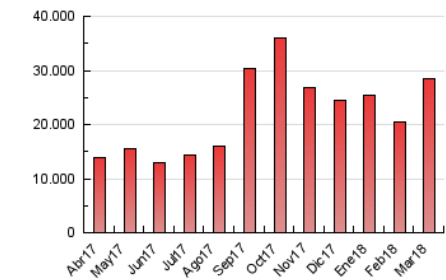

### 3. Por día del mes (Nacional e Internacional)

Día	N. únicos	Visitas	Páginas	Día	N. únicos	Visitas	Páginas	Día	N. únicos	Visitas	Páginas
1	197.830	351.400	758.118	11	173.101	286.066	571.987	21	259.828	471.474	993.518
2	186.856	322.911	705.363	12	171.015	289.769	604.611	22	237.628	483.348	1.087.046
3	162.196	270.050	563.247	13	191.714	334.263	713.627	23	299.867	639.702	1.495.441
4	165.803	271.253	569.711	14	201.488	363.678	778.185	24	358.637	656.094	1.361.306
5	211.642	338.419	712.854	15	229.240	408.456	873.838	25	428.612	887.741	1.896.029
6	205.356	324.051	665.786	16	202.682	348.796	741.187	26	355.670	733.836	1.607.558
7	206.002	341.906	741.079	17	174.151	288.407	569.508	27	354.130	751.336	1.679.812
8	178.864	293.312	581.216	18	206.484	346.405	738.625	28	312.013	679.821	1.552.468
9	169.732	290.244	619.432	19	215.952	388.570	832.787	29	273.983	534.958	1.161.320
10	161.127	248.666	495.773	20	231.561	427.949	956.200	30	239.561	439.190	908.063
								31	249.639	436.471	925.870

4. Gráficas (Nacional e Internacional)

4.1 Por día de la semana (promedio)

N. únicos / Visitas (x 100)

Páginas (x 100)

4.2 Por franja horaria (promedio)

Visitas (x 1000)

Páginas (x 1000)

4.3 Por meses

N. únicos / Visitas (x 1000)

Páginas (x 1000)