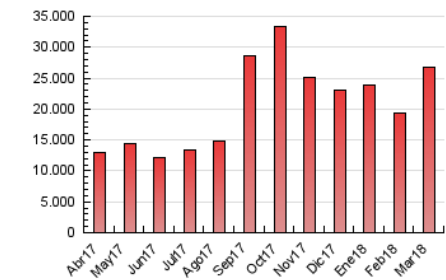

#### 3. Por día del mes (Nacional)

Día	N. únicos	Visitas	Páginas	Día	N. únicos	Visitas	Páginas	Día	N. únicos	Visitas	Páginas
1	187.348	332.021	711.779	11	163.981	272.044	542.711	21	246.572	448.888	941.237
2	176.542	305.025	662.240	12	161.077	273.974	570.004	22	224.854	459.062	1.026.460
3	153.549	255.674	530.356	13	181.985	317.289	674.909	23	285.233	608.451	1.411.976
4	157.245	257.763	538.424	14	191.399	346.067	736.831	24	341.808	622.743	1.282.628
5	200.098	320.708	670.983	15	216.819	388.681	827.772	25	406.296	843.088	1.787.654
6	193.601	306.720	627.469	16	191.555	331.516	701.376	26	333.208	688.347	1.493.100
7	194.834	324.152	698.742	17	166.237	274.497	540.139	27	333.444	708.457	1.571.845
8	169.311	277.896	549.069	18	195.422	329.707	700.225	28	293.274	640.170	1.449.695
9	160.780	275.240	584.087	19	204.679	368.967	785.983	29	255.517	502.259	1.081.711
10	152.467	235.337	467.774	20	220.275	407.495	906.196	30	225.235	411.626	845.633
								31	234.560	409.541	863.395

4. Gráficas (Nacional)

4.1 Por día de la semana (promedio)

N. únicos / Visitas (x 100)

Páginas (x 100)

4.2 Por franja horaria (promedio)

Visitas (x 1000)

Páginas (x 1000)

4.3 Por meses

N. únicos / Visitas (x 1000)

Páginas (x 1000)