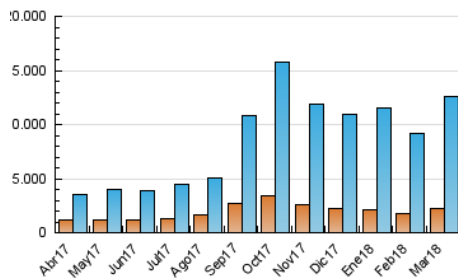

#### 3. Por día del mes (Nacional)

Día	N. únicos	Visitas	Páginas	Día	N. únicos	Visitas	Páginas	Día	N. únicos	Visitas	Páginas
1	187.348	332.021	711.779	11	163.981	272.044	542.711	21	246.572	448.888	941.237
2	176.542	305.025	662.240	12	161.077	273.974	570.004	22	224.854	459.062	1.026.460
3	153.549	255.674	530.356	13	181.985	317.289	674.909	23	285.233	608.451	1.411.976
4	157.245	257.763	538.424	14	191.399	346.067	736.831	24	341.808	622.743	1.282.628
5	200.098	320.708	670.983	15	216.819	388.681	827.772	25	406.296	843.088	1.787.654
6	193.601	306.720	627.469	16	191.555	331.516	701.376	26	333.208	688.347	1.493.100
7	194.834	324.152	698.742	17	166.237	274.497	540.139	27	333.444	708.457	1.571.845
8	169.311	277.896	549.069	18	195.422	329.707	700.225	28	293.274	640.170	1.449.695
9	160.780	275.240	584.087	19	204.679	368.967	785.983	29	255.517	502.259	1.081.711
10	152.467	235.337	467.774	20	220.275	407.495	906.196	30	225.235	411.626	845.633
								31	234.560	409.541	863.395

4. Gráficas (Nacional)

4.1 Por día de la semana (promedio)

N. únicos / Visitas (x 100)

Páginas (x 100)

4.2 Por franja horaria (promedio)

Visitas (x 1000)

Páginas (x 1000)

4.3 Por meses

N. únicos / Visitas (x 1000)

Páginas (x 1000)