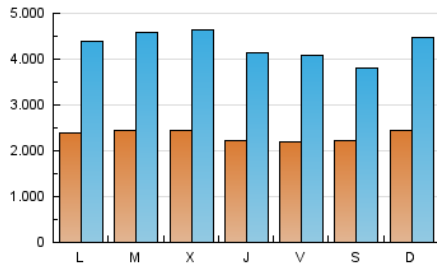

4. Gráficas (Nacional e Internacional)

4.1 Por día de la semana (promedio)

N. únicos / Visitas (x 100)