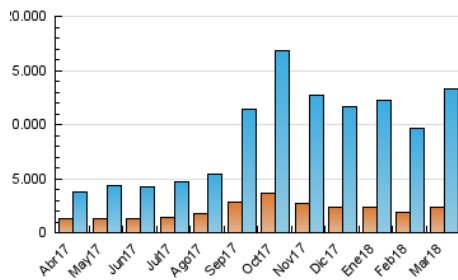

### 3. Por día del mes (Nacional e Internacional)

Día	N. únicos	Visitas	Páginas	Día	N. únicos	Visitas	Páginas	Día	N. únicos	Visitas	Páginas
1	197.830	351.400	758.118	11	173.101	286.066	571.987	21	259.828	471.474	993.518
2	186.856	322.911	705.363	12	171.015	289.769	604.611	22	237.628	483.348	1.087.046
3	162.196	270.050	563.247	13	191.714	334.263	713.627	23	299.867	639.702	1.495.441
4	165.803	271.253	569.711	14	201.488	363.678	778.185	24	358.637	656.094	1.361.306
5	211.642	338.419	712.854	15	229.240	408.456	873.838	25	428.612	887.741	1.896.029
6	205.356	324.051	665.786	16	202.682	348.796	741.187	26	355.670	733.836	1.607.558
7	206.002	341.906	741.079	17	174.151	288.407	569.508	27	354.130	751.336	1.679.812
8	178.864	293.312	581.216	18	206.484	346.405	738.625	28	312.013	679.821	1.552.468
9	169.732	290.244	619.432	19	215.952	388.570	832.787	29	273.983	534.958	1.161.320
10	161.127	248.666	495.773	20	231.561	427.949	956.200	30	239.561	439.190	908.063
								31	249.639	436.471	925.870

4. Gráficas (Nacional e Internacional)

4.1 Por día de la semana (promedio)

N. únicos / Visitas (x 100)

Páginas (x 100)

4.2 Por franja horaria (promedio)

Visitas (x 1000)

Páginas (x 1000)

4.3 Por meses

N. únicos / Visitas (x 1000)

Páginas (x 1000)