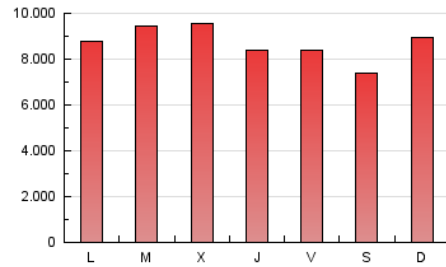

#### 2. Secciones (Nacional)

	PAGINAS	%
<b>HOME</b>	8.448.552	31.55 %
<b>RESTO</b>	18.333.851	68.45 %

#### 3. Por día del mes (Nacional)

Día	N. únicos	Visitas	Páginas	Día	N. únicos	Visitas	Páginas	Día	N. únicos	Visitas	Páginas
1	187.348	332.021	711.779	11	163.981	272.044	542.711	21	246.572	448.888	941.237
2	176.542	305.025	662.240	12	161.077	273.974	570.004	22	224.854	459.062	1.026.460
3	153.549	255.674	530.356	13	181.985	317.289	674.909	23	285.233	608.451	1.411.976
4	157.245	257.763	538.424	14	191.399	346.067	736.831	24	341.808	622.743	1.282.628
5	200.098	320.708	670.983	15	216.819	388.681	827.772	25	406.296	843.088	1.787.654
6	193.601	306.720	627.469	16	191.555	331.516	701.376	26	333.208	688.347	1.493.100
7	194.834	324.152	698.742	17	166.237	274.497	540.139	27	333.444	708.457	1.571.845
8	169.311	277.896	549.069	18	195.422	329.707	700.225	28	293.274	640.170	1.449.695
9	160.780	275.240	584.087	19	204.679	368.967	785.983	29	255.517	502.259	1.081.711
10	152.467	235.337	467.774	20	220.275	407.495	906.196	30	225.235	411.626	845.633
								31	234.560	409.541	863.395

4. Gráficas (Nacional)

4.1 Por día de la semana (promedio)

N. únicos / Visitas (x 100)

Páginas (x 100)

4.2 Por franja horaria (promedio)

Visitas (x 1000)

Páginas (x 1000)

4.3 Por meses