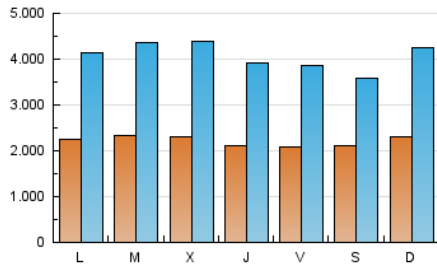

4. Gráficas (Nacional)

4.1 Por día de la semana (promedio)

N. únicos / Visitas (x 100)