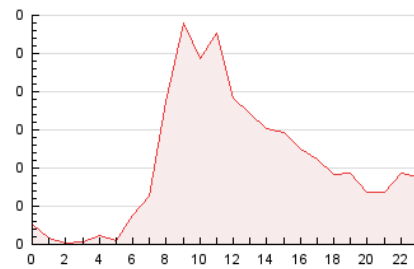

2. Secciones (Nacional)

	PAGINAS	%
HOME	376	14.70 %
RESTO	2.181	85.30 %

3. Por día del mes (Nacional)

Día	N. únicos	Visitas	Páginas	Día	N. únicos	Visitas	Páginas	Día	N. únicos	Visitas	Páginas
1	42	48	106	11	38	45	75	21	20	21	34
2	110	131	192	12	45	58	134	22	21	28	68
3	40	50	72	13	8	9	15	23	50	63	91
4	34	46	119	14	9	9	13	24	19	20	29
5	52	63	137	15	46	55	87	25	53	60	96
6	17	20	28	16	77	93	156	26	47	56	99
7	18	18	24	17	38	46	65	27	17	19	27
8	80	90	132	18	33	40	81	28	9	11	12
9	105	121	178	19	23	31	60	29	20	26	49
10	69	84	120	20	15	16	29	30	153	174	229

4. Gráficas (Nacional)

4.1 Por día de la semana (promedio)

N. únicos / Visitas (x 100)

Páginas (x 100)

4.2 Por franja horaria (promedio)

Visitas_ (x 1000)

Páginas (x 1000)

4.3 Por meses

Página Vista:

Conjunto de ficheros enviado a un usuario como resultado de una petición del mismo recibida por el servidor. Cuando la página está formada por varios marcos (frames), el conjunto de los mismos tendrá, a efectos de cómputo, la consideración de una página unitaria.