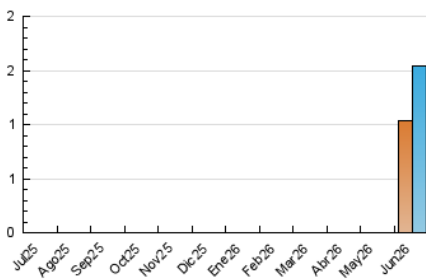

2. Secciones (Nacional)

	PAGINAS	%
HOME	376	14.70 %
RESTO	2.181	85.30 %

3. Por día del mes (Nacional)

Día	N. únicos	Visitas	Páginas	Día	N. únicos	Visitas	Páginas	Día	N. únicos	Visitas	Páginas
1	42	48	106	11	38	45	75	21	20	21	34
2	110	131	192	12	45	58	134	22	21	28	68
3	40	50	72	13	8	9	15	23	50	63	91
4	34	46	119	14	9	9	13	24	19	20	29
5	52	63	137	15	46	55	87	25	53	60	96
6	17	20	28	16	77	93	156	26	47	56	99
7	18	18	24	17	38	46	65	27	17	19	27
8	80	90	132	18	33	40	81	28	9	11	12
9	105	121	178	19	23	31	60	29	20	26	49
10	69	84	120	20	15	16	29	30	153	174	229

4. Gráficas (Nacional)

4.1 Por día de la semana (promedio)

N. únicos / Visitas (x 100)

Páginas (x 100)

4.2 Por franja horaria (promedio)

Visitas_ (x 1000)

Páginas (x 1000)

4.3 Por meses

N. únicos / Visitas (x 1000)

Páginas (x 1000)

5. Observaciones

Este Medio Electrónico de Comunicación ha sido medido por la herramienta Google Analytics de Google (GA4).

6. Definiciones básicas (Para más información ver Normas Técnicas para el Control de los Medios Electrónicos de Comunicación)

Visita:

Una secuencia ininterrumpida de páginas servidas a un usuario válido. Si dicho usuario no realiza peticiones de páginas en un periodo de tiempo (30 min) la siguiente petición constituirá el inicio de una nueva visita.