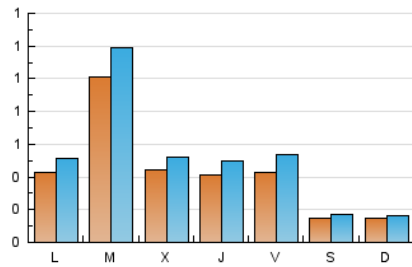

Arrels

1. Cifras totales y promedios (Nacional e Internacional)

MES - AÑO	NAVEGADORES UNICOS	VISITAS	PAGINAS
Junio - 2026	1.072	1.597	2.625
PROMEDIO DIARIO	45	53	88
PROMEDIO LUNES-VIERNES	56	67	111
PROMEDIO SABADO-DOMINGO	15	16	24
PAGINAS / VISITAS	1,64		
DURACION MEDIA VISITAS	0:02:58		
TIEMPO INTERACCIÓN MEDIO	0:00:48		

2. Secciones (Nacional e Internacional)

	PAGINAS	%
HOME	392	14.93 %
RESTO	2.233	85.07 %

3. Por día del mes (Nacional e Internacional)

Día	N. únicos	Visitas	Páginas	Día	N. únicos	Visitas	Páginas	Día	N. únicos	Visitas	Páginas
1	43	49	108	11	40	48	77	21	20	21	34
2	111	133	194	12	46	59	134	22	21	28	68
3	43	53	76	13	8	9	15	23	50	63	91
4	37	49	126	14	11	12	15	24	20	21	30
5	56	67	140	15	48	57	90	25	54	61	99
6	19	22	31	16	79	95	158	26	47	56	99
7	19	19	25	17	41	49	72	27	18	20	30
8	83	93	135	18	33	40	81	28	9	11	12
9	105	121	178	19	24	32	62	29	21	27	50
10	71	86	123	20	16	17	30	30	159	182	242

4. Gráficas (Nacional e Internacional)

4.1 Por día de la semana (promedio)

N. únicos / Visitas (x 100)

Páginas (x 100)

4.2 Por franja horaria (promedio)

Visitas_ (x 1000)

Páginas (x 1000)

4.3 Por meses