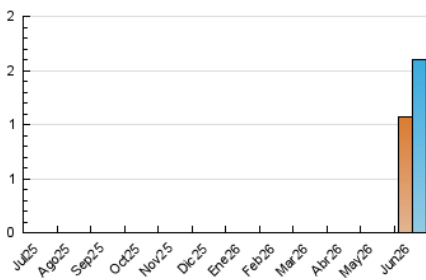

4.3 Por meses

N. únicos / Visitas (x 1000)