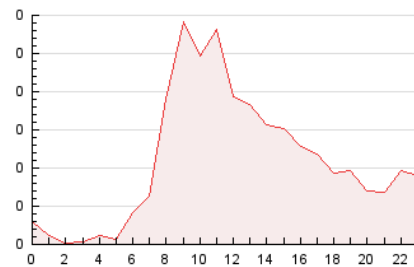

2. Secciones (Nacional e Internacional)

	PAGINAS	%
HOME	392	14.93 %
RESTO	2.233	85.07 %

3. Por día del mes (Nacional e Internacional)

Día	N. únicos	Visitas	Páginas	Día	N. únicos	Visitas	Páginas	Día	N. únicos	Visitas	Páginas
1	43	49	108	11	40	48	77	21	20	21	34
2	111	133	194	12	46	59	134	22	21	28	68
3	43	53	76	13	8	9	15	23	50	63	91
4	37	49	126	14	11	12	15	24	20	21	30
5	56	67	140	15	48	57	90	25	54	61	99
6	19	22	31	16	79	95	158	26	47	56	99
7	19	19	25	17	41	49	72	27	18	20	30
8	83	93	135	18	33	40	81	28	9	11	12
9	105	121	178	19	24	32	62	29	21	27	50
10	71	86	123	20	16	17	30	30	159	182	242

4. Gráficas (Nacional e Internacional)

4.1 Por día de la semana (promedio)

N. únicos / Visitas (x 100)

Páginas (x 100)

4.2 Por franja horaria (promedio)

Visitas_ (x 1000)

Páginas (x 1000)

4.3 Por meses