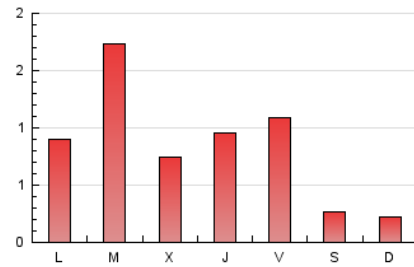

2. Secciones (Nacional e Internacional)

	PAGINAS	%
HOME	392	14.93 %
RESTO	2.233	85.07 %

3. Por día del mes (Nacional e Internacional)

Día	N. únicos	Visitas	Páginas	Día	N. únicos	Visitas	Páginas	Día	N. únicos	Visitas	Páginas
1	43	49	108	11	40	48	77	21	20	21	34
2	111	133	194	12	46	59	134	22	21	28	68
3	43	53	76	13	8	9	15	23	50	63	91
4	37	49	126	14	11	12	15	24	20	21	30
5	56	67	140	15	48	57	90	25	54	61	99
6	19	22	31	16	79	95	158	26	47	56	99
7	19	19	25	17	41	49	72	27	18	20	30
8	83	93	135	18	33	40	81	28	9	11	12
9	105	121	178	19	24	32	62	29	21	27	50
10	71	86	123	20	16	17	30	30	159	182	242

4. Gráficas (Nacional e Internacional)

4.1 Por día de la semana (promedio)

N. únicos / Visitas (x 100)

Páginas (x 100)

4.2 Por franja horaria (promedio)

Visitas_ (x 1000)

Páginas (x 1000)

4.3 Por meses