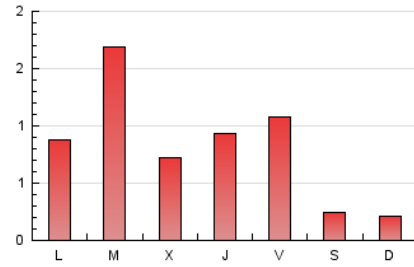

Arrels

1. Cifras totales y promedios (Nacional)

MES - AÑO	NAVEGADORES UNICOS	VISITAS	PAGINAS
Junio - 2026	1.039	1.547	2.557
PROMEDIO DIARIO	44	52	85
PROMEDIO LUNES-VIERNES	54	65	108
PROMEDIO SABADO-DOMINGO	14	15	23
PAGINAS / VISITAS	1,65		
DURACION MEDIA VISITAS	0:03:01		
TIEMPO INTERACCIÓN MEDIO	0:00:48		

2. Secciones (Nacional)

	PAGINAS	%
HOME	376	14.70 %
RESTO	2.181	85.30 %

3. Por día del mes (Nacional)

Día	N. únicos	Visitas	Páginas	Día	N. únicos	Visitas	Páginas	Día	N. únicos	Visitas	Páginas
1	42	48	106	11	38	45	75	21	20	21	34
2	110	131	192	12	45	58	134	22	21	28	68
3	40	50	72	13	8	9	15	23	50	63	91
4	34	46	119	14	9	9	13	24	19	20	29
5	52	63	137	15	46	55	87	25	53	60	96
6	17	20	28	16	77	93	156	26	47	56	99
7	18	18	24	17	38	46	65	27	17	19	27
8	80	90	132	18	33	40	81	28	9	11	12
9	105	121	178	19	23	31	60	29	20	26	49
10	69	84	120	20	15	16	29	30	153	174	229

4. Gráficas (Nacional)

4.1 Por día de la semana (promedio)

N. únicos / Visitas (x 100)

Páginas (x 100)

4.2 Por franja horaria (promedio)

Visitas_ (x 1000)

Páginas (x 1000)

4.3 Por meses