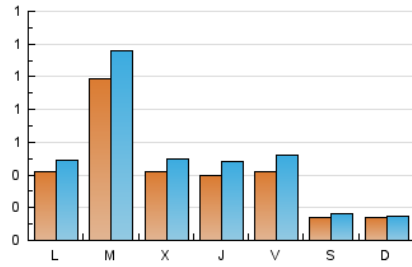

Arrels

1. Cifras totales y promedios (Nacional)

MES - AÑO	NAVEGADORES UNICOS	VISITAS	PAGINAS
Junio - 2026	1.039	1.547	2.557
PROMEDIO DIARIO	44	52	85
PROMEDIO LUNES-VIERNES	54	65	108
PROMEDIO SABADO-DOMINGO	14	15	23
PAGINAS / VISITAS	1,65		
DURACION MEDIA VISITAS	0:03:01		
TIEMPO INTERACCIÓN MEDIO	0:00:48		

2. Secciones (Nacional)

	PAGINAS	%
HOME	376	14.70 %
RESTO	2.181	85.30 %

3. Por día del mes (Nacional)

Día	N. únicos	Visitas	Páginas	Día	N. únicos	Visitas	Páginas	Día	N. únicos	Visitas	Páginas
1	42	48	106	11	38	45	75	21	20	21	34
2	110	131	192	12	45	58	134	22	21	28	68
3	40	50	72	13	8	9	15	23	50	63	91
4	34	46	119	14	9	9	13	24	19	20	29
5	52	63	137	15	46	55	87	25	53	60	96
6	17	20	28	16	77	93	156	26	47	56	99
7	18	18	24	17	38	46	65	27	17	19	27
8	80	90	132	18	33	40	81	28	9	11	12
9	105	121	178	19	23	31	60	29	20	26	49
10	69	84	120	20	15	16	29	30	153	174	229

4. Gráficas (Nacional)

4.1 Por día de la semana (promedio)

N. únicos / Visitas (x 100)

Páginas (x 100)

4.2 Por franja horaria (promedio)

Visitas_ (x 1000)

Páginas (x 1000)

4.3 Por meses