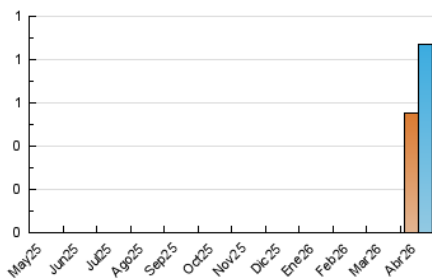

4.3 Por meses

N. únicos / Visitas (x 1000)