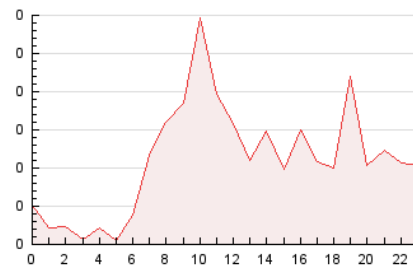

2. Secciones (Nacional)

	PAGINAS	%
HOME	534	20.12 %
RESTO	2.120	79.88 %

3. Por día del mes (Nacional)

Día	N. únicos	Visitas	Páginas	Día	N. únicos	Visitas	Páginas	Día	N. únicos	Visitas	Páginas
1	4	6	92	11	20	27	120	21	5	5	11
2	7	8	23	12	21	25	50	22	8	8	25
3	2	2	2	13	26	35	69	23	5	7	40
4	7	7	32	14	23	31	56	24	8	11	40
5	148	172	709	15	28	37	147	25	11	12	13
6	66	85	261	16	11	16	45	26	10	11	30
7	52	73	209	17	16	26	52	27	8	9	82
8	38	46	114	18	24	30	63	28	12	13	18
9	40	47	148	19	8	11	21	29	10	14	53
10	33	37	73	20	20	25	35	30	8	8	21

4. Gráficas (Nacional)

4.1 Por día de la semana (promedio)

N. únicos / Visitas (x 100)

Páginas (x 100)

4.2 Por franja horaria (promedio)

Visitas_ (x 1000)

Páginas (x 1000)

4.3 Por meses