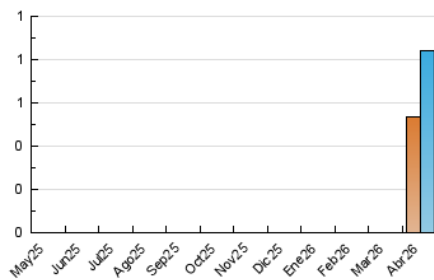

1. Cifras totales y promedios (Nacional)

MES - AÑO	NAVEGADORES UNICOS	VISITAS	PAGINAS
Abril - 2026	533	844	2.654
PROMEDIO DIARIO	23	28	88
PROMEDIO LUNES-VIERNES	20	25	73
PROMEDIO SABADO-DOMINGO	31	37	130
PAGINAS / VISITAS	3,14		
DURACION MEDIA VISITAS	0:03:39		
TIEMPO INTERACCIÓN MEDIO	0:02:17		

2. Secciones (Nacional)

	PAGINAS	%
HOME	534	20.12 %
RESTO	2.120	79.88 %

3. Por día del mes (Nacional)

Día	N. únicos	Visitas	Páginas	Día	N. únicos	Visitas	Páginas	Día	N. únicos	Visitas	Páginas
1	4	6	92	11	20	27	120	21	5	5	11
2	7	8	23	12	21	25	50	22	8	8	25
3	2	2	2	13	26	35	69	23	5	7	40
4	7	7	32	14	23	31	56	24	8	11	40
5	148	172	709	15	28	37	147	25	11	12	13
6	66	85	261	16	11	16	45	26	10	11	30
7	52	73	209	17	16	26	52	27	8	9	82
8	38	46	114	18	24	30	63	28	12	13	18
9	40	47	148	19	8	11	21	29	10	14	53
10	33	37	73	20	20	25	35	30	8	8	21

4. Gráficas (Nacional)

4.1 Por día de la semana (promedio)

N. únicos / Visitas (x 100)

Páginas (x 100)

4.2 Por franja horaria (promedio)

Visitas_ (x 1000)

Páginas (x 1000)

4.3 Por meses

N. únicos / Visitas (x 1000)

Páginas (x 1000)

5. Observaciones

Este Medio Electrónico de Comunicación ha sido medido por la herramienta Google Analytics de Google (GA4).

6. Definiciones básicas (Para más información ver Normas Técnicas para el Control de los Medios Electrónicos de Comunicación)