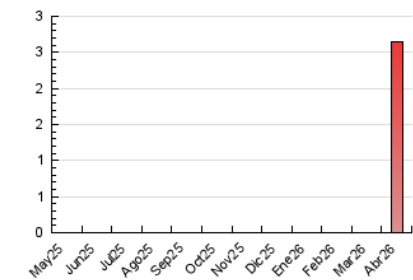

1. Cifras totales y promedios (Nacional)

MES - AÑO	NAVEGADORES UNICOS	VISITAS	PAGINAS
Abril - 2026	533	844	2.654
PROMEDIO DIARIO	23	28	88
PROMEDIO LUNES-VIERNES	20	25	73
PROMEDIO SABADO-DOMINGO	31	37	130
PAGINAS / VISITAS	3,14		
DURACION MEDIA VISITAS	0:03:39		
TIEMPO INTERACCIÓN MEDIO	0:02:17		

2. Secciones (Nacional)

	PAGINAS	%
HOME	534	20.12 %
RESTO	2.120	79.88 %

3. Por día del mes (Nacional)

Día	N. únicos	Visitas	Páginas	Día	N. únicos	Visitas	Páginas	Día	N. únicos	Visitas	Páginas
1	4	6	92	11	20	27	120	21	5	5	11
2	7	8	23	12	21	25	50	22	8	8	25
3	2	2	2	13	26	35	69	23	5	7	40
4	7	7	32	14	23	31	56	24	8	11	40
5	148	172	709	15	28	37	147	25	11	12	13
6	66	85	261	16	11	16	45	26	10	11	30
7	52	73	209	17	16	26	52	27	8	9	82
8	38	46	114	18	24	30	63	28	12	13	18
9	40	47	148	19	8	11	21	29	10	14	53
10	33	37	73	20	20	25	35	30	8	8	21

4. Gráficas (Nacional)

4.1 Por día de la semana (promedio)

N. únicos / Visitas (x 100)

Páginas (x 100)

4.2 Por franja horaria (promedio)

Visitas_ (x 1000)

Páginas (x 1000)

4.3 Por meses

N. únicos / Visitas (x 1000)

Páginas (x 1000)

5. Observaciones

Este Medio Electrónico de Comunicación ha sido medido por la herramienta Google Analytics de Google (GA4).

6. Definiciones básicas (Para más información ver Normas Técnicas para el Control de los Medios Electrónicos de Comunicación)