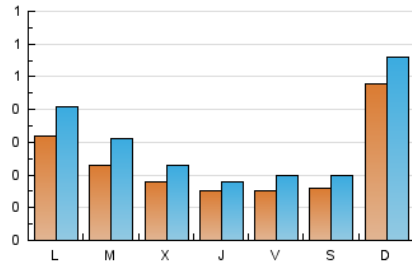

1. Cifras totales y promedios (Nacional e Internacional)

MES - AÑO	NAVEGADORES UNICOS	VISITAS	PAGINAS
Abril - 2026	554	873	2.707
PROMEDIO DIARIO	23	29	90
PROMEDIO LUNES-VIERNES	20	26	75
PROMEDIO SABADO-DOMINGO	32	38	132
PAGINAS / VISITAS	3,10		
DURACION MEDIA VISITAS	0:03:34		
TIEMPO INTERACCIÓN MEDIO	0:02:15		

2. Secciones (Nacional e Internacional)

	PAGINAS	%
HOME	549	20.28 %
RESTO	2.158	79.72 %

3. Por día del mes (Nacional e Internacional)

Día	N. únicos	Visitas	Páginas	Día	N. únicos	Visitas	Páginas	Día	N. únicos	Visitas	Páginas
1	5	8	98	11	21	28	121	21	5	5	11
2	7	8	23	12	21	25	50	22	8	8	25
3	2	2	2	13	29	38	76	23	5	7	40
4	7	7	32	14	24	33	58	24	8	11	40
5	151	175	722	15	29	38	148	25	11	12	13
6	70	90	272	16	11	16	45	26	10	11	30
7	52	73	209	17	16	26	52	27	9	10	83
8	40	49	117	18	25	31	64	28	12	13	18
9	43	50	151	19	10	13	23	29	10	14	53
10	35	39	75	20	20	25	35	30	8	8	21

4. Gráficas (Nacional e Internacional)

4.1 Por día de la semana (promedio)

N. únicos / Visitas (x 100)

Páginas (x 100)

4.2 Por franja horaria (promedio)

Visitas_ (x 1000)

Páginas (x 1000)

4.3 Por meses