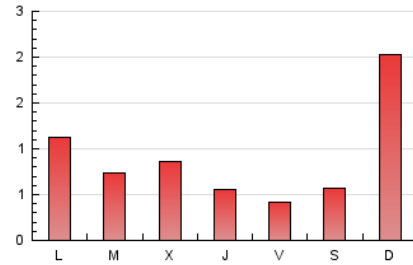

1. Cifras totales y promedios (Nacional)

MES - AÑO	NAVEGADORES UNICOS	VISITAS	PAGINAS
Abril - 2026	533	844	2.654
PROMEDIO DIARIO	23	28	88
PROMEDIO LUNES-VIERNES	20	25	73
PROMEDIO SABADO-DOMINGO	31	37	130
PAGINAS / VISITAS	3,14		
DURACION MEDIA VISITAS	0:03:39		
TIEMPO INTERACCIÓN MEDIO	0:02:17		

2. Secciones (Nacional)

	PAGINAS	%
HOME	534	20.12 %
RESTO	2.120	79.88 %

3. Por día del mes (Nacional)

Día	N. únicos	Visitas	Páginas	Día	N. únicos	Visitas	Páginas	Día	N. únicos	Visitas	Páginas
1	4	6	92	11	20	27	120	21	5	5	11
2	7	8	23	12	21	25	50	22	8	8	25
3	2	2	2	13	26	35	69	23	5	7	40
4	7	7	32	14	23	31	56	24	8	11	40
5	148	172	709	15	28	37	147	25	11	12	13
6	66	85	261	16	11	16	45	26	10	11	30
7	52	73	209	17	16	26	52	27	8	9	82
8	38	46	114	18	24	30	63	28	12	13	18
9	40	47	148	19	8	11	21	29	10	14	53
10	33	37	73	20	20	25	35	30	8	8	21

4. Gráficas (Nacional)

4.1 Por día de la semana (promedio)

N. únicos / Visitas (x 100)

Páginas (x 100)

4.2 Por franja horaria (promedio)

Visitas_ (x 1000)

Páginas (x 1000)

4.3 Por meses