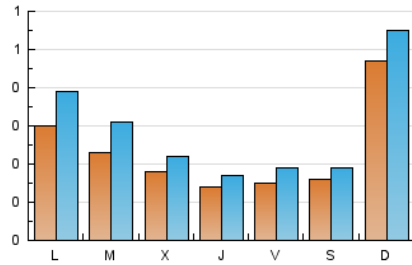

1. Cifras totales y promedios (Nacional)

MES - AÑO	NAVEGADORES UNICOS	VISITAS	PAGINAS
Abril - 2026	533	844	2.654
PROMEDIO DIARIO	23	28	88
PROMEDIO LUNES-VIERNES	20	25	73
PROMEDIO SABADO-DOMINGO	31	37	130
PAGINAS / VISITAS	3,14		
DURACION MEDIA VISITAS	0:03:39		
TIEMPO INTERACCIÓN MEDIO	0:02:17		

2. Secciones (Nacional)

	PAGINAS	%
HOME	534	20.12 %
RESTO	2.120	79.88 %

3. Por día del mes (Nacional)

Día	N. únicos	Visitas	Páginas	Día	N. únicos	Visitas	Páginas	Día	N. únicos	Visitas	Páginas
1	4	6	92	11	20	27	120	21	5	5	11
2	7	8	23	12	21	25	50	22	8	8	25
3	2	2	2	13	26	35	69	23	5	7	40
4	7	7	32	14	23	31	56	24	8	11	40
5	148	172	709	15	28	37	147	25	11	12	13
6	66	85	261	16	11	16	45	26	10	11	30
7	52	73	209	17	16	26	52	27	8	9	82
8	38	46	114	18	24	30	63	28	12	13	18
9	40	47	148	19	8	11	21	29	10	14	53
10	33	37	73	20	20	25	35	30	8	8	21

4. Gráficas (Nacional)

4.1 Por día de la semana (promedio)

N. únicos / Visitas (x 100)

Páginas (x 100)

4.2 Por franja horaria (promedio)

Visitas_ (x 1000)

Páginas (x 1000)

4.3 Por meses