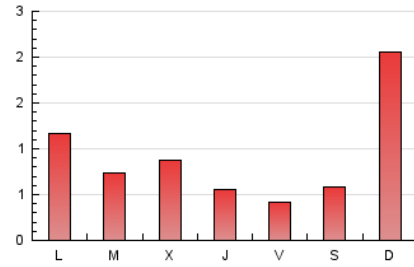

1. Cifras totales y promedios (Nacional e Internacional)

MES - AÑO	NAVEGADORES UNICOS	VISITAS	PAGINAS
Abril - 2026	554	873	2.707
PROMEDIO DIARIO	23	29	90
PROMEDIO LUNES-VIERNES	20	26	75
PROMEDIO SABADO-DOMINGO	32	38	132
PAGINAS / VISITAS	3,10		
DURACION MEDIA VISITAS	0:03:34		
TIEMPO INTERACCIÓN MEDIO	0:02:15		

2. Secciones (Nacional e Internacional)

	PAGINAS	%
HOME	549	20.28 %
RESTO	2.158	79.72 %

3. Por día del mes (Nacional e Internacional)

Día	N. únicos	Visitas	Páginas	Día	N. únicos	Visitas	Páginas	Día	N. únicos	Visitas	Páginas
1	5	8	98	11	21	28	121	21	5	5	11
2	7	8	23	12	21	25	50	22	8	8	25
3	2	2	2	13	29	38	76	23	5	7	40
4	7	7	32	14	24	33	58	24	8	11	40
5	151	175	722	15	29	38	148	25	11	12	13
6	70	90	272	16	11	16	45	26	10	11	30
7	52	73	209	17	16	26	52	27	9	10	83
8	40	49	117	18	25	31	64	28	12	13	18
9	43	50	151	19	10	13	23	29	10	14	53
10	35	39	75	20	20	25	35	30	8	8	21

4. Gráficas (Nacional e Internacional)

4.1 Por día de la semana (promedio)

N. únicos / Visitas (x 100)

Páginas (x 100)

4.2 Por franja horaria (promedio)

Visitas_ (x 1000)

Páginas (x 1000)

4.3 Por meses