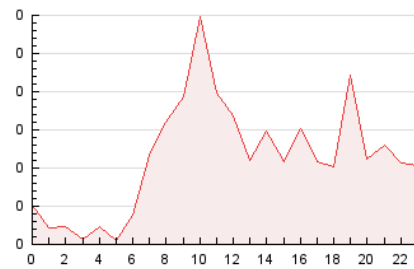

2. Secciones (Nacional e Internacional)

	PAGINAS	%
HOME	549	20.28 %
RESTO	2.158	79.72 %

3. Por día del mes (Nacional e Internacional)

Día	N. únicos	Visitas	Páginas	Día	N. únicos	Visitas	Páginas	Día	N. únicos	Visitas	Páginas
1	5	8	98	11	21	28	121	21	5	5	11
2	7	8	23	12	21	25	50	22	8	8	25
3	2	2	2	13	29	38	76	23	5	7	40
4	7	7	32	14	24	33	58	24	8	11	40
5	151	175	722	15	29	38	148	25	11	12	13
6	70	90	272	16	11	16	45	26	10	11	30
7	52	73	209	17	16	26	52	27	9	10	83
8	40	49	117	18	25	31	64	28	12	13	18
9	43	50	151	19	10	13	23	29	10	14	53
10	35	39	75	20	20	25	35	30	8	8	21

4. Gráficas (Nacional e Internacional)

4.1 Por día de la semana (promedio)

N. únicos / Visitas (x 100)

Páginas (x 100)

4.2 Por franja horaria (promedio)

Visitas_ (x 1000)

Páginas (x 1000)

4.3 Por meses