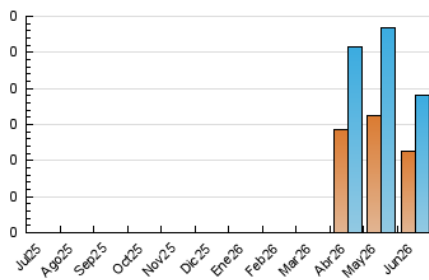

4.3 Por meses

N. únicos / Visitas (x 1000)