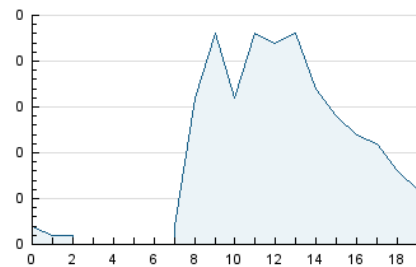

2. Secciones (Nacional e Internacional)

	PAGINAS	%
HOME	88	13.02 %
RESTO	588	86.98 %

3. Por día del mes (Nacional e Internacional)

Día	N. únicos	Visitas	Páginas	Día	N. únicos	Visitas	Páginas	Día	N. únicos	Visitas	Páginas
1	3	3	19	11	7	11	51	21	3	3	6
2	6	6	109	12	8	13	26	22	10	13	32
3	3	4	10	13	1	1	2	23	6	10	28
4	6	7	46	14	2	2	5	24	4	5	8
5	6	8	39	15	6	8	30	25	9	12	30
6	1	2	4	16	7	9	30	26	8	10	11
7	2	2	12	17	7	10	11	27	2	2	3
8	1	1	1	18	9	13	42	28	2	2	3
9	8	12	37	19	5	8	19	29	7	8	40
10	4	5	19	20	1	1	3	30	*	*	*

[*] Datos no disponibles por causas técnicas.

4. Gráficas (Nacional e Internacional)

4.1 Por día de la semana (promedio)

N. únicos / Visitas (x 100)

Páginas (x 100)

4.2 Por franja horaria (promedio)

Visitas_ (x 1000)