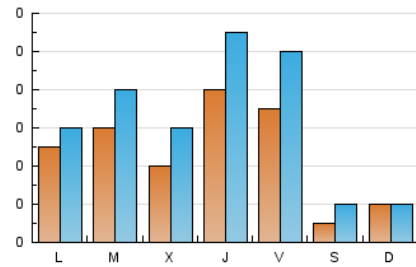

1. Cifras totales y promedios (Nacional)

MES - AÑO	NAVEGADORES UNICOS	VISITAS	PAGINAS
Junio - 2026	105	180	609
PROMEDIO DIARIO	5	6	22
PROMEDIO LUNES-VIERNES	6	8	27
PROMEDIO SABADO-DOMINGO	2	2	5
PAGINAS / VISITAS	3,38		
DURACION MEDIA VISITAS	0:05:39		
TIEMPO INTERACCIÓN MEDIO	0:01:36		

2. Secciones (Nacional)

	PAGINAS	%
HOME	85	13.96 %
RESTO	524	86.04 %

3. Por día del mes (Nacional)

Día	N. únicos	Visitas	Páginas	Día	N. únicos	Visitas	Páginas	Día	N. únicos	Visitas	Páginas
1	3	3	19	11	7	11	51	21	3	3	6
2	6	6	109	12	8	13	26	22	10	13	32
3	3	3	8	13	*	*	*	23	6	10	28
4	6	7	46	14	2	2	5	24	3	4	7
5	5	7	35	15	6	8	30	25	9	12	30
6	1	2	4	16	6	8	21	26	8	10	11
7	2	2	12	17	7	10	11	27	2	2	3
8	1	1	1	18	9	13	42	28	2	2	3
9	6	8	16	19	5	8	19	29	5	6	12
10	4	5	19	20	1	1	3	30	*	*	*

[*] Datos no disponibles por causas técnicas.

4. Gráficas (Nacional)

4.1 Por día de la semana (promedio)

N. únicos / Visitas (x 100)

Páginas (x 100)

4.2 Por franja horaria (promedio)

Visitas_ (x 1000)

Páginas (x 1000)