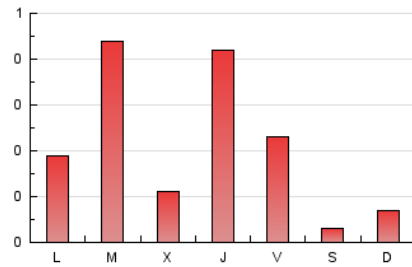

2. Secciones (Nacional)

	PAGINAS	%
HOME	85	13.96 %
RESTO	524	86.04 %

3. Por día del mes (Nacional)

Día	N. únicos	Visitas	Páginas	Día	N. únicos	Visitas	Páginas	Día	N. únicos	Visitas	Páginas
1	3	3	19	11	7	11	51	21	3	3	6
2	6	6	109	12	8	13	26	22	10	13	32
3	3	3	8	13	*	*	*	23	6	10	28
4	6	7	46	14	2	2	5	24	3	4	7
5	5	7	35	15	6	8	30	25	9	12	30
6	1	2	4	16	6	8	21	26	8	10	11
7	2	2	12	17	7	10	11	27	2	2	3
8	1	1	1	18	9	13	42	28	2	2	3
9	6	8	16	19	5	8	19	29	5	6	12
10	4	5	19	20	1	1	3	30	*	*	*

[*] Datos no disponibles por causas técnicas.

4. Gráficas (Nacional)

4.1 Por día de la semana (promedio)

N. únicos / Visitas (x 100)

Páginas (x 100)

4.2 Por franja horaria (promedio)

Visitas_ (x 1000)

Páginas (x 1000)