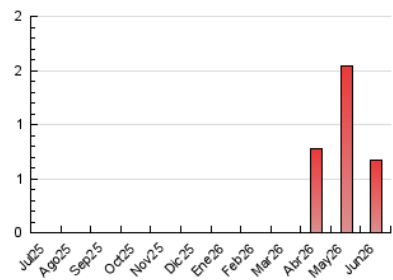

Páginas (x 1000)