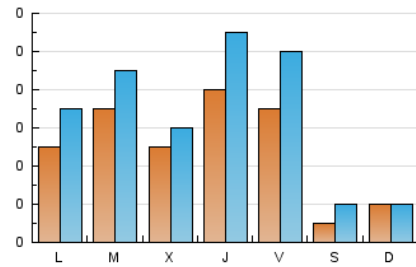

1. Cifras totales y promedios (Nacional e Internacional)

MES - AÑO	NAVEGADORES UNICOS	VISITAS	PAGINAS
Junio - 2026	113	191	676
PROMEDIO DIARIO	5	7	23
PROMEDIO LUNES-VIERNES	6	8	30
PROMEDIO SABADO-DOMINGO	2	2	5
PAGINAS / VISITAS	3,54		
DURACION MEDIA VISITAS	0:05:57		
TIEMPO INTERACCIÓN MEDIO	0:01:43		

2. Secciones (Nacional e Internacional)

	PAGINAS	%
HOME	88	13.02 %
RESTO	588	86.98 %

3. Por día del mes (Nacional e Internacional)

Día	N. únicos	Visitas	Páginas	Día	N. únicos	Visitas	Páginas	Día	N. únicos	Visitas	Páginas
1	3	3	19	11	7	11	51	21	3	3	6
2	6	6	109	12	8	13	26	22	10	13	32
3	3	4	10	13	1	1	2	23	6	10	28
4	6	7	46	14	2	2	5	24	4	5	8
5	6	8	39	15	6	8	30	25	9	12	30
6	1	2	4	16	7	9	30	26	8	10	11
7	2	2	12	17	7	10	11	27	2	2	3
8	1	1	1	18	9	13	42	28	2	2	3
9	8	12	37	19	5	8	19	29	7	8	40
10	4	5	19	20	1	1	3	30	*	*	*

[*] Datos no disponibles por causas técnicas.

4. Gráficas (Nacional e Internacional)

4.1 Por día de la semana (promedio)

N. únicos / Visitas (x 100)

Páginas (x 100)

4.2 Por franja horaria (promedio)

Visitas_ (x 1000)