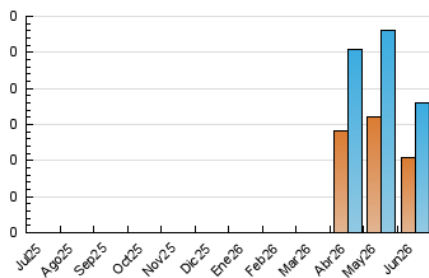

2. Secciones (Nacional)

	PAGINAS	%
HOME	85	13.96 %
RESTO	524	86.04 %

3. Por día del mes (Nacional)

Día	N. únicos	Visitas	Páginas	Día	N. únicos	Visitas	Páginas	Día	N. únicos	Visitas	Páginas
1	3	3	19	11	7	11	51	21	3	3	6
2	6	6	109	12	8	13	26	22	10	13	32
3	3	3	8	13	*	*	*	23	6	10	28
4	6	7	46	14	2	2	5	24	3	4	7
5	5	7	35	15	6	8	30	25	9	12	30
6	1	2	4	16	6	8	21	26	8	10	11
7	2	2	12	17	7	10	11	27	2	2	3
8	1	1	1	18	9	13	42	28	2	2	3
9	6	8	16	19	5	8	19	29	5	6	12
10	4	5	19	20	1	1	3	30	*	*	*

[*] Datos no disponibles por causas técnicas.

4. Gráficas (Nacional)

4.1 Por día de la semana (promedio)

N. únicos / Visitas (x 100)

Páginas (x 100)

4.2 Por franja horaria (promedio)

Visitas_ (x 1000)

Páginas (x 1000)

4.3 Por meses

N. únicos / Visitas (x 1000)

Páginas (x 1000)

5. Observaciones

Este Medio Electrónico de Comunicación ha sido medido por la herramienta Google Analytics de Google (GA4).

6. Definiciones básicas (Para más información ver Normas Técnicas para el Control de los Medios Electrónicos de Comunicación)