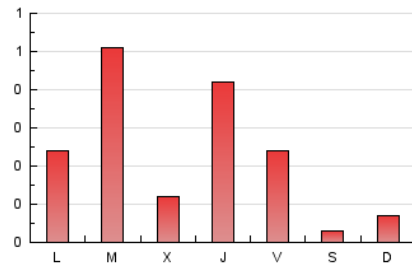

2. Secciones (Nacional e Internacional)

	PAGINAS	%
HOME	88	13.02 %
RESTO	588	86.98 %

3. Por día del mes (Nacional e Internacional)

Día	N. únicos	Visitas	Páginas	Día	N. únicos	Visitas	Páginas	Día	N. únicos	Visitas	Páginas
1	3	3	19	11	7	11	51	21	3	3	6
2	6	6	109	12	8	13	26	22	10	13	32
3	3	4	10	13	1	1	2	23	6	10	28
4	6	7	46	14	2	2	5	24	4	5	8
5	6	8	39	15	6	8	30	25	9	12	30
6	1	2	4	16	7	9	30	26	8	10	11
7	2	2	12	17	7	10	11	27	2	2	3
8	1	1	1	18	9	13	42	28	2	2	3
9	8	12	37	19	5	8	19	29	7	8	40
10	4	5	19	20	1	1	3	30	*	*	*

[*] Datos no disponibles por causas técnicas.

4. Gráficas (Nacional e Internacional)

4.1 Por día de la semana (promedio)

N. únicos / Visitas (x 100)

Páginas (x 100)

4.2 Por franja horaria (promedio)

Visitas_ (x 1000)