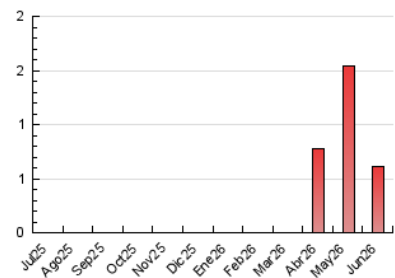

2. Secciones (Nacional)

	PAGINAS	%
HOME	85	13.96 %
RESTO	524	86.04 %

3. Por día del mes (Nacional)

Día	N. únicos	Visitas	Páginas	Día	N. únicos	Visitas	Páginas	Día	N. únicos	Visitas	Páginas
1	3	3	19	11	7	11	51	21	3	3	6
2	6	6	109	12	8	13	26	22	10	13	32
3	3	3	8	13	*	*	*	23	6	10	28
4	6	7	46	14	2	2	5	24	3	4	7
5	5	7	35	15	6	8	30	25	9	12	30
6	1	2	4	16	6	8	21	26	8	10	11
7	2	2	12	17	7	10	11	27	2	2	3
8	1	1	1	18	9	13	42	28	2	2	3
9	6	8	16	19	5	8	19	29	5	6	12
10	4	5	19	20	1	1	3	30	*	*	*

[*] Datos no disponibles por causas técnicas.

4. Gráficas (Nacional)

4.1 Por día de la semana (promedio)

N. únicos / Visitas (x 100)

Páginas (x 100)

4.2 Por franja horaria (promedio)

Visitas_ (x 1000)

Páginas (x 1000)

4.3 Por meses

N. únicos / Visitas (x 1000)

Páginas (x 1000)

5. Observaciones

Este Medio Electrónico de Comunicación ha sido medido por la herramienta Google Analytics de Google (GA4).

6. Definiciones básicas (Para más información ver Normas Técnicas para el Control de los Medios Electrónicos de Comunicación)