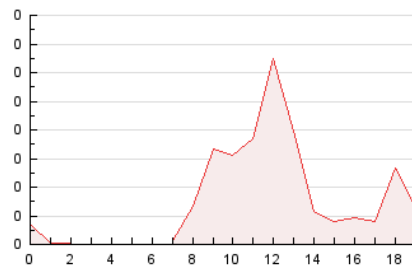

Páginas (x 1000)